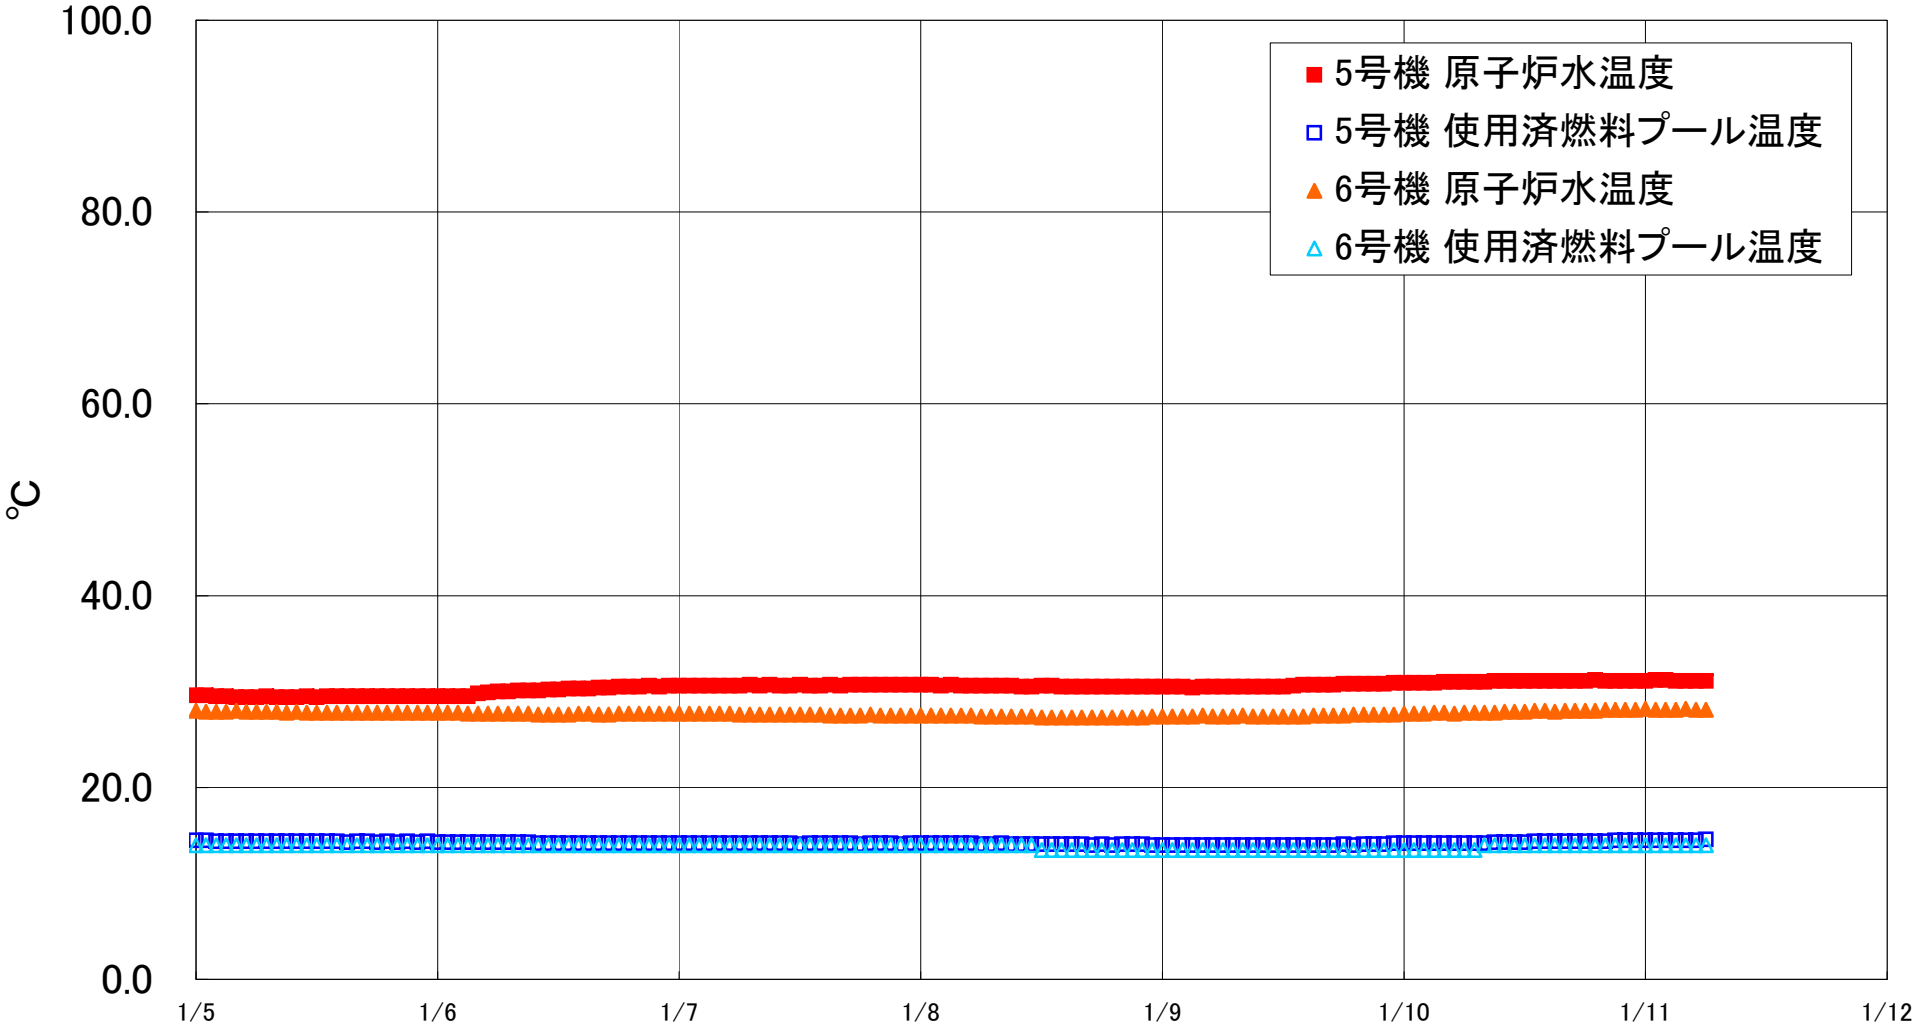

福島第一原子力発電所 5・6号機 原子炉水温度、使用済燃料プール温度推移

福島第一原子力発電所 5・6号機 原子炉水温度・使用済燃料プール温度

日時	5号機 原子炉水温度	5号機 使用済燃料プール温度	6号機 原子炉水温度	6号機 使用済燃料プール温度
1/8 14:00	30.5	14.1	27.3	13.5
1/8 15:00	30.5	14.1	27.3	13.5
1/8 16:00	30.5	14.1	27.3	13.5
1/8 17:00	30.5	14.0	27.3	13.5
1/8 18:00	30.5	14.1	27.3	13.5
1/8 19:00	30.5	14.0	27.3	13.5
1/8 20:00	30.5	14.1	27.3	13.5
1/8 21:00	30.5	14.1	27.3	13.5
1/8 22:00	30.5	14.1	27.3	13.5
1/8 23:00	30.5	14.0	27.4	13.5
1/9 0:00	30.5	14.0	27.4	13.5
1/9 1:00	30.5	14.0	27.4	13.5
1/9 2:00	30.5	14.0	27.4	13.5
1/9 3:00	30.4	14.0	27.4	13.5
1/9 4:00	30.5	14.0	27.5	13.5
1/9 5:00	30.5	14.0	27.4	13.5
1/9 6:00	30.5	14.0	27.4	13.5
1/9 7:00	30.5	14.0	27.4	13.5
1/9 8:00	30.5	14.0	27.5	13.5
1/9 9:00	30.5	14.0	27.4	13.5
1/9 10:00	30.5	14.0	27.4	13.5
1/9 11:00	30.5	14.0	27.4	13.5
1/9 12:00	30.5	14.0	27.4	13.5
1/9 13:00	30.6	14.0	27.4	13.5
1/9 14:00	30.7	14.0	27.4	13.5
1/9 15:00	30.7	14.0	27.5	13.5
1/9 16:00	30.7	14.0	27.5	13.5
1/9 17:00	30.7	14.0	27.5	13.5
1/9 18:00	30.8	14.1	27.5	13.5
1/9 19:00	30.8	14.0	27.6	13.5
1/9 20:00	30.8	14.1	27.6	13.5
1/9 21:00	30.8	14.1	27.6	13.5
1/9 22:00	30.8	14.1	27.6	13.5
1/9 23:00	30.9	14.2	27.6	13.5
1/10 0:00	30.9	14.2	27.7	13.5
1/10 1:00	30.9	14.2	27.7	13.5
1/10 2:00	30.9	14.2	27.7	13.5
1/10 3:00	30.9	14.2	27.8	13.5
1/10 4:00	31.0	14.2	27.8	13.5
1/10 5:00	31.0	14.2	27.7	13.5
1/10 6:00	31.0	14.2	27.8	13.5
1/10 7:00	31.0	14.2	27.8	13.5
1/10 8:00	31.0	14.2	27.8	14.0
1/10 9:00	31.1	14.3	27.8	14.0
1/10 10:00	31.1	14.3	27.9	14.0
1/10 11:00	31.1	14.3	27.9	14.0
1/10 12:00	31.1	14.3	27.9	14.0
1/10 13:00	31.1	14.4	28.0	14.0
1/10 14:00	31.1	14.4	28.0	14.0
1/10 15:00	31.1	14.4	27.9	14.0
1/10 16:00	31.1	14.4	28.0	14.0
1/10 17:00	31.1	14.4	28.0	14.0
1/10 18:00	31.1	14.4	28.0	14.0
1/10 19:00	31.2	14.4	28.0	14.0
1/10 20:00	31.1	14.4	28.1	14.0
1/10 21:00	31.1	14.5	28.1	14.0
1/10 22:00	31.1	14.5	28.1	14.0
1/10 23:00	31.1	14.5	28.1	14.0
1/11 0:00	31.1	14.5	28.2	14.0
1/11 1:00	31.2	14.5	28.1	14.0
1/11 2:00	31.2	14.5	28.1	14.0
1/11 3:00	31.1	14.5	28.1	14.0
1/11 4:00	31.1	14.5	28.2	14.0
1/11 5:00	31.1	14.5	28.1	14.0
1/11 6:00	31.1	14.6	28.1	14.0