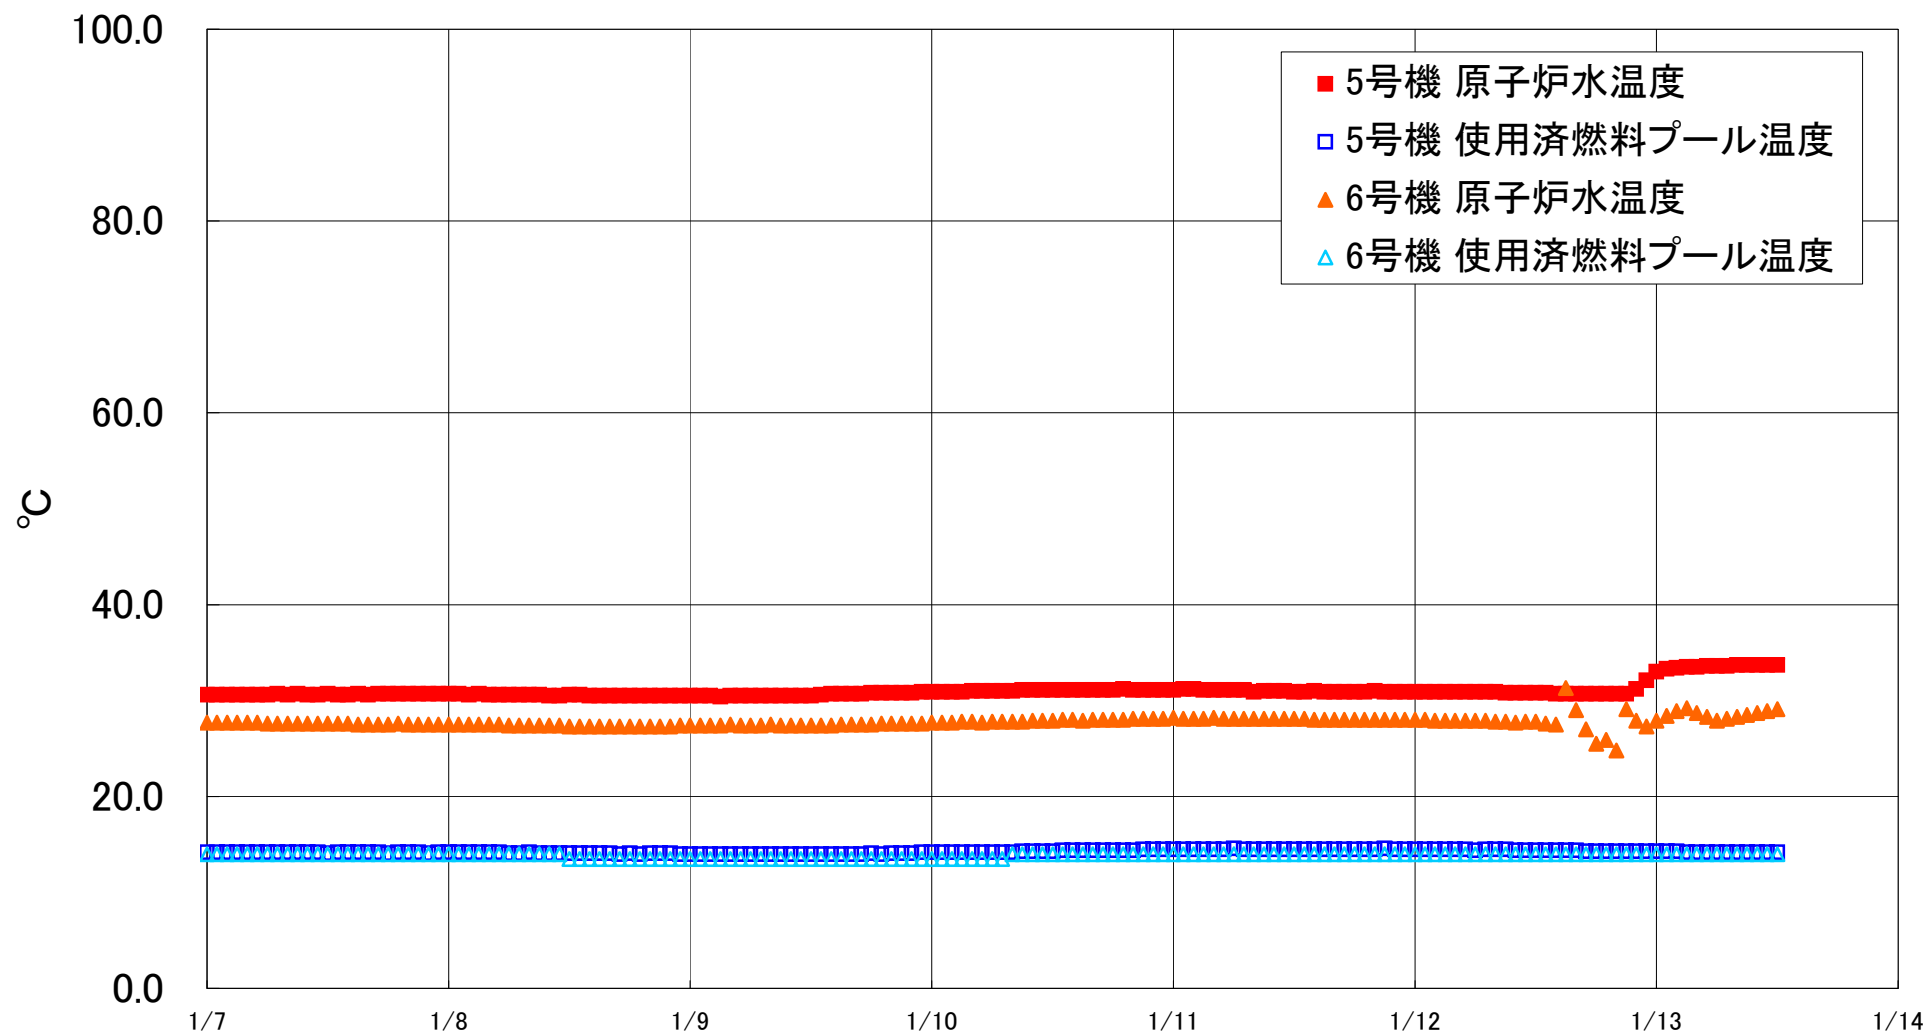

福島第一原子力発電所 5・6号機 原子炉水温度、使用済燃料プール温度推移

福島第一原子力発電所 5・6号機 原子炉水温度・使用済燃料プール温度

日時	5号機 原子炉水温度	5号機 使用済燃料プール温度	6号機 原子炉水温度	6号機 使用済燃料プール温度
1/10 20:00	31.1	14.4	28.1	14.0
1/10 21:00	31.1	14.5	28.1	14.0
1/10 22:00	31.1	14.5	28.1	14.0
1/10 23:00	31.1	14.5	28.1	14.0
1/11 0:00	31.1	14.5	28.2	14.0
1/11 1:00	31.2	14.5	28.1	14.0
1/11 2:00	31.2	14.5	28.1	14.0
1/11 3:00	31.1	14.5	28.1	14.0
1/11 4:00	31.1	14.5	28.2	14.0
1/11 5:00	31.1	14.5	28.1	14.0
1/11 6:00	31.1	14.6	28.1	14.0
1/11 7:00	31.1	14.5	28.1	14.0
1/11 8:00	30.9	14.5	28.1	14.0
1/11 9:00	31.0	14.5	28.1	14.0
1/11 10:00	31.0	14.5	28.1	14.0
1/11 11:00	31.0	14.5	28.1	14.0
1/11 12:00	30.9	14.5	28.1	14.0
1/11 13:00	30.9	14.5	28.1	14.0
1/11 14:00	31.0	14.5	28.0	14.0
1/11 15:00	30.9	14.5	28.0	14.0
1/11 16:00	30.9	14.5	28.0	14.0
1/11 17:00	30.9	14.5	28.0	14.0
1/11 18:00	30.9	14.5	28.0	14.0
1/11 19:00	30.9	14.5	28.0	14.0
1/11 20:00	31.0	14.5	28.0	14.0
1/11 21:00	30.9	14.6	28.0	14.0
1/11 22:00	30.9	14.5	28.0	14.0
1/11 23:00	30.9	14.5	28.0	14.0
1/12 0:00	30.9	14.5	28.0	14.0
1/12 1:00	30.9	14.5	28.0	14.0
1/12 2:00	30.9	14.5	27.9	14.0
1/12 3:00	30.9	14.5	27.9	14.0
1/12 4:00	30.9	14.5	27.9	14.0
1/12 5:00	30.9	14.5	27.9	14.0
1/12 6:00	30.9	14.4	27.9	14.0
1/12 7:00	30.9	14.5	27.9	14.0
1/12 8:00	30.9	14.5	27.8	14.0
1/12 9:00	30.8	14.5	27.8	14.0
1/12 10:00	30.8	14.4	27.7	14.0
1/12 11:00	30.8	14.4	27.8	14.0
1/12 12:00	30.8	14.4	27.8	14.0
1/12 13:00	30.8	14.4	27.6	14.0
1/12 14:00	30.7	14.4	27.5	14.0
1/12 15:00	30.7	14.4	31.3	14.0
1/12 16:00	30.7	14.4	29.0	14.0
1/12 17:00	30.7	14.3	27.0	14.0
1/12 18:00	30.7	14.3	25.5	14.0
1/12 19:00	30.7	14.3	25.9	14.0
1/12 20:00	30.7	14.3	24.8	14.0
1/12 21:00	30.7	14.3	29.1	14.0
1/12 22:00	31.2	14.3	27.9	14.0
1/12 23:00	32.1	14.3	27.3	14.0
1/13 0:00	33.0	14.3	27.9	14.0
1/13 1:00	33.3	14.3	28.4	14.0
1/13 2:00	33.4	14.3	28.9	14.0
1/13 3:00	33.5	14.2	29.2	14.0
1/13 4:00	33.5	14.2	28.7	14.0
1/13 5:00	33.6	14.2	28.3	14.0
1/13 6:00	33.6	14.2	27.9	14.0
1/13 7:00	33.6	14.2	28.1	14.0
1/13 8:00	33.7	14.2	28.3	14.0
1/13 9:00	33.7	14.2	28.5	14.0
1/13 10:00	33.7	14.2	28.7	14.0
1/13 11:00	33.7	14.2	28.9	14.0
1/13 12:00	33.7	14.2	29.1	14.0