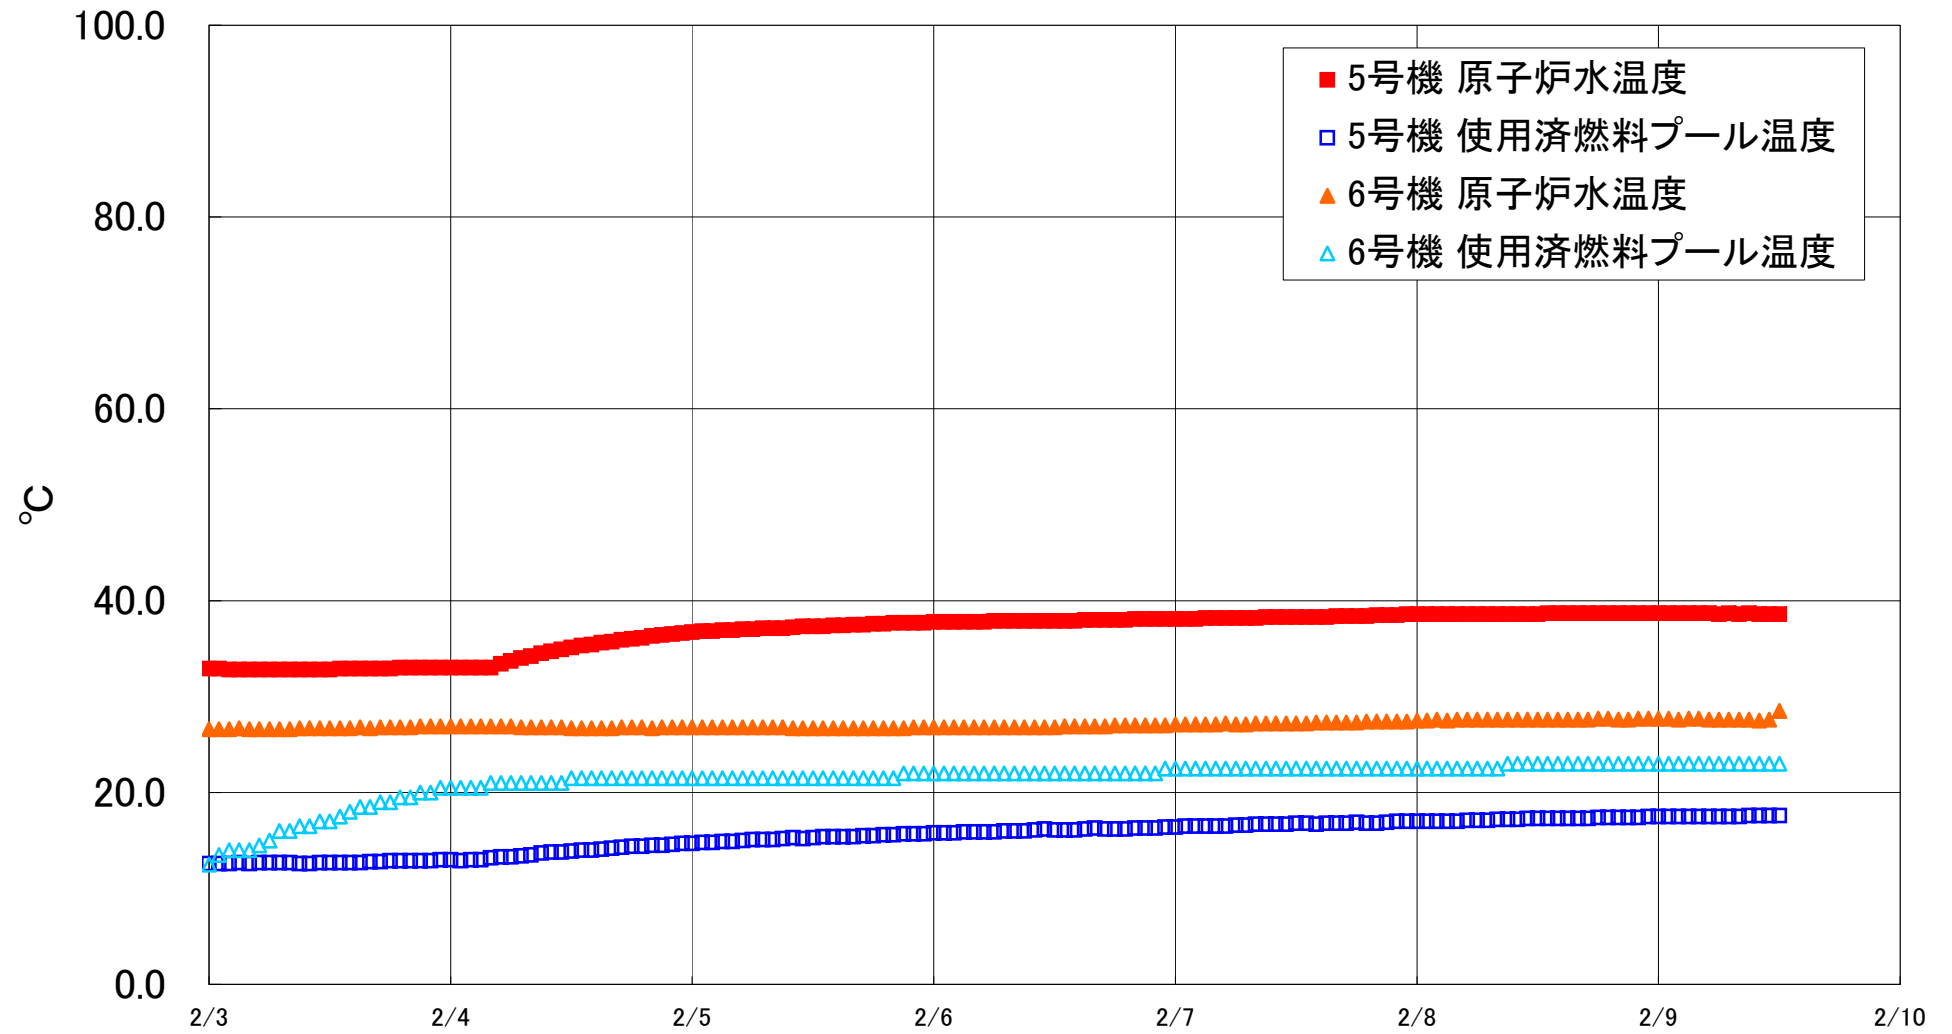

福島第一原子力発電所 5・6号機 原子炉水温度、使用済燃料プール温度推移

福島第一原子力発電所 5・6号機 原子炉水温度・使用済燃料プール温度

日時	5号機 原子炉水温度	5号機 使用済燃料プール温度	6号機 原子炉水温度	6号機 使用済燃料プール温度
2/6 20:00	38.1	16.3	27.0	22.0
2/6 21:00	38.1	16.3	27.0	22.0
2/6 22:00	38.1	16.3	27.0	22.0
2/6 23:00	38.1	16.4	27.0	22.5
2/7 0:00	38.1	16.4	27.1	22.5
2/7 1:00	38.1	16.5	27.1	22.5
2/7 2:00	38.1	16.5	27.1	22.5
2/7 3:00	38.2	16.5	27.1	22.5
2/7 4:00	38.2	16.5	27.1	22.5
2/7 5:00	38.2	16.5	27.2	22.5
2/7 6:00	38.2	16.6	27.1	22.5
2/7 7:00	38.2	16.6	27.1	22.5
2/7 8:00	38.2	16.7	27.2	22.5
2/7 9:00	38.3	16.7	27.2	22.5
2/7 10:00	38.3	16.7	27.2	22.5
2/7 11:00	38.3	16.7	27.2	22.5
2/7 12:00	38.3	16.8	27.2	22.5
2/7 13:00	38.3	16.8	27.2	22.5
2/7 14:00	38.3	16.7	27.3	22.5
2/7 15:00	38.3	16.8	27.3	22.5
2/7 16:00	38.4	16.8	27.3	22.5
2/7 17:00	38.4	16.8	27.3	22.5
2/7 18:00	38.4	16.9	27.3	22.5
2/7 19:00	38.4	16.8	27.4	22.5
2/7 20:00	38.5	16.8	27.4	22.5
2/7 21:00	38.5	16.9	27.4	22.5
2/7 22:00	38.5	17.0	27.4	22.5
2/7 23:00	38.6	17.0	27.4	22.5
2/8 0:00	38.6	17.0	27.5	22.5
2/8 1:00	38.6	17.0	27.5	22.5
2/8 2:00	38.6	17.0	27.6	22.5
2/8 3:00	38.6	17.0	27.5	22.5
2/8 4:00	38.6	17.0	27.6	22.5
2/8 5:00	38.6	17.1	27.6	22.5
2/8 6:00	38.6	17.1	27.6	22.5
2/8 7:00	38.6	17.1	27.6	22.5
2/8 8:00	38.6	17.2	27.6	22.5
2/8 9:00	38.6	17.2	27.6	23.0
2/8 10:00	38.6	17.2	27.6	23.0
2/8 11:00	38.6	17.3	27.6	23.0
2/8 12:00	38.6	17.3	27.6	23.0
2/8 13:00	38.7	17.3	27.6	23.0
2/8 14:00	38.7	17.3	27.6	23.0
2/8 15:00	38.7	17.3	27.6	23.0
2/8 16:00	38.7	17.3	27.6	23.0
2/8 17:00	38.7	17.3	27.6	23.0
2/8 18:00	38.7	17.4	27.7	23.0
2/8 19:00	38.7	17.4	27.7	23.0
2/8 20:00	38.7	17.4	27.6	23.0
2/8 21:00	38.7	17.4	27.6	23.0
2/8 22:00	38.7	17.4	27.7	23.0
2/8 23:00	38.7	17.5	27.7	23.0
2/9 0:00	38.7	17.5	27.7	23.0
2/9 1:00	38.7	17.5	27.7	23.0
2/9 2:00	38.7	17.5	27.6	23.0
2/9 3:00	38.7	17.5	27.7	23.0
2/9 4:00	38.7	17.5	27.7	23.0
2/9 5:00	38.7	17.5	27.6	23.0
2/9 6:00	38.6	17.5	27.6	23.0
2/9 7:00	38.7	17.5	27.6	23.0
2/9 8:00	38.6	17.5	27.6	23.0
2/9 9:00	38.7	17.6	27.6	23.0
2/9 10:00	38.6	17.6	27.5	23.0
2/9 11:00	38.6	17.6	27.6	23.0
2/9 12:00	38.6	17.6	28.5	23.0