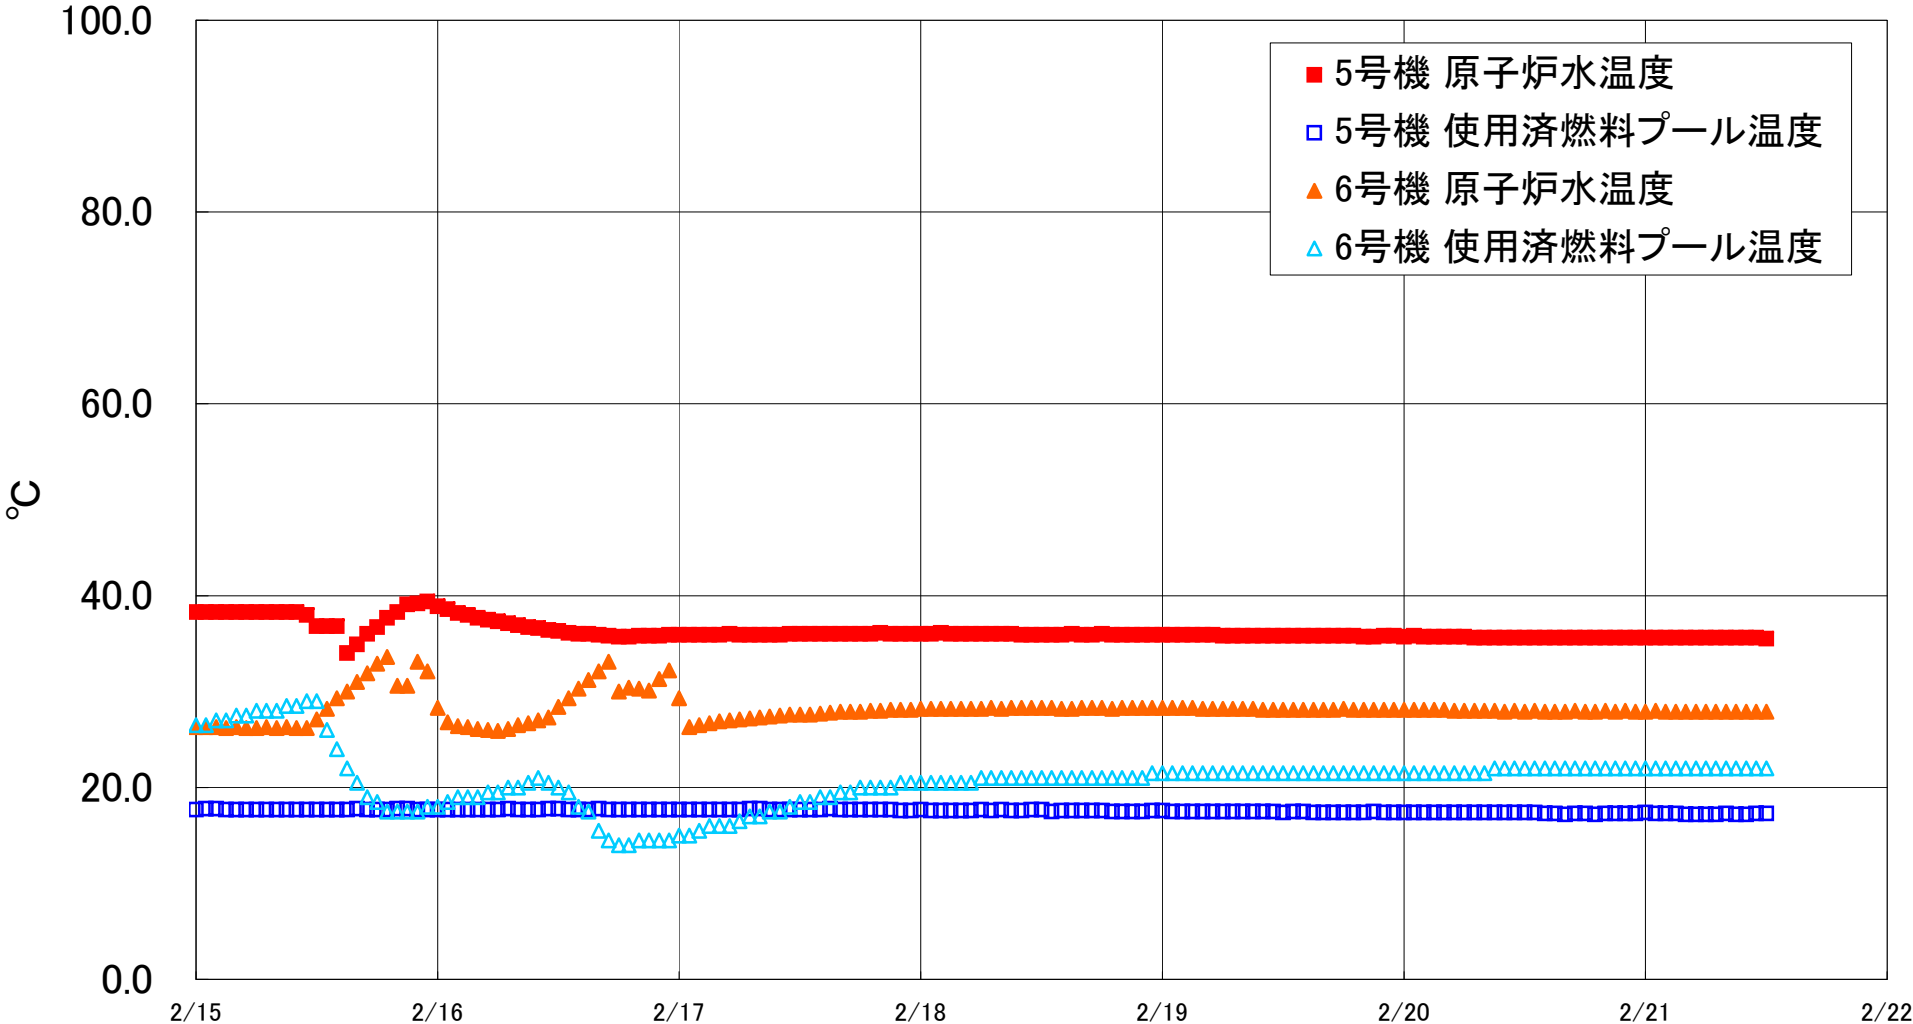

福島第一原子力発電所 5・6号機 原子炉水温度、使用済燃料プール温度推移

福島第一原子力発電所 5・6号機 原子炉水温度・使用済燃料プール温度

日時	5号機 原子炉水温度	5号機 使用済燃料プール温度	6号機 原子炉水温度	6号機 使用済燃料プール温度
2/18 20:00	35.9	17.5	28.3	21.0
2/18 21:00	35.9	17.5	28.3	21.0
2/18 22:00	35.9	17.5	28.3	21.0
2/18 23:00	35.9	17.6	28.3	21.5
2/19 0:00	35.9	17.6	28.3	21.5
2/19 1:00	35.9	17.5	28.3	21.5
2/19 2:00	35.9	17.5	28.3	21.5
2/19 3:00	35.9	17.5	28.3	21.5
2/19 4:00	35.9	17.5	28.2	21.5
2/19 5:00	35.9	17.5	28.2	21.5
2/19 6:00	35.8	17.5	28.2	21.5
2/19 7:00	35.8	17.5	28.2	21.5
2/19 8:00	35.8	17.5	28.2	21.5
2/19 9:00	35.8	17.5	28.2	21.5
2/19 10:00	35.8	17.5	28.1	21.5
2/19 11:00	35.8	17.5	28.1	21.5
2/19 12:00	35.8	17.4	28.1	21.5
2/19 13:00	35.8	17.5	28.1	21.5
2/19 14:00	35.8	17.5	28.1	21.5
2/19 15:00	35.8	17.4	28.1	21.5
2/19 16:00	35.8	17.4	28.1	21.5
2/19 17:00	35.8	17.4	28.1	21.5
2/19 18:00	35.8	17.4	28.2	21.5
2/19 19:00	35.8	17.4	28.1	21.5
2/19 20:00	35.7	17.4	28.1	21.5
2/19 21:00	35.7	17.5	28.1	21.5
2/19 22:00	35.8	17.4	28.1	21.5
2/19 23:00	35.8	17.4	28.1	21.5
2/20 0:00	35.7	17.4	28.1	21.5
2/20 1:00	35.8	17.4	28.1	21.5
2/20 2:00	35.7	17.4	28.1	21.5
2/20 3:00	35.7	17.4	28.1	21.5
2/20 4:00	35.7	17.4	28.1	21.5
2/20 5:00	35.7	17.4	28.0	21.5
2/20 6:00	35.7	17.4	28.0	21.5
2/20 7:00	35.6	17.4	28.0	21.5
2/20 8:00	35.6	17.4	28.0	21.5
2/20 9:00	35.6	17.4	28.0	22.0
2/20 10:00	35.6	17.4	27.9	22.0
2/20 11:00	35.6	17.4	28.0	22.0
2/20 12:00	35.6	17.4	27.9	22.0
2/20 13:00	35.6	17.4	28.0	22.0
2/20 14:00	35.6	17.3	27.9	22.0
2/20 15:00	35.6	17.3	27.9	22.0
2/20 16:00	35.6	17.2	27.9	22.0
2/20 17:00	35.6	17.3	28.0	22.0
2/20 18:00	35.6	17.3	27.9	22.0
2/20 19:00	35.6	17.2	27.9	22.0
2/20 20:00	35.6	17.3	28.0	22.0
2/20 21:00	35.6	17.3	27.9	22.0
2/20 22:00	35.6	17.3	28.0	22.0
2/20 23:00	35.6	17.3	27.9	22.0
2/21 0:00	35.6	17.4	27.9	22.0
2/21 1:00	35.6	17.3	28.0	22.0
2/21 2:00	35.6	17.3	27.9	22.0
2/21 3:00	35.6	17.3	27.9	22.0
2/21 4:00	35.6	17.2	27.9	22.0
2/21 5:00	35.6	17.2	27.9	22.0
2/21 6:00	35.6	17.2	27.9	22.0
2/21 7:00	35.6	17.2	27.9	22.0
2/21 8:00	35.6	17.3	27.9	22.0
2/21 9:00	35.6	17.2	27.9	22.0
2/21 10:00	35.6	17.2	27.9	22.0
2/21 11:00	35.6	17.3	27.9	22.0
2/21 12:00	35.5	17.3	27.9	22.0