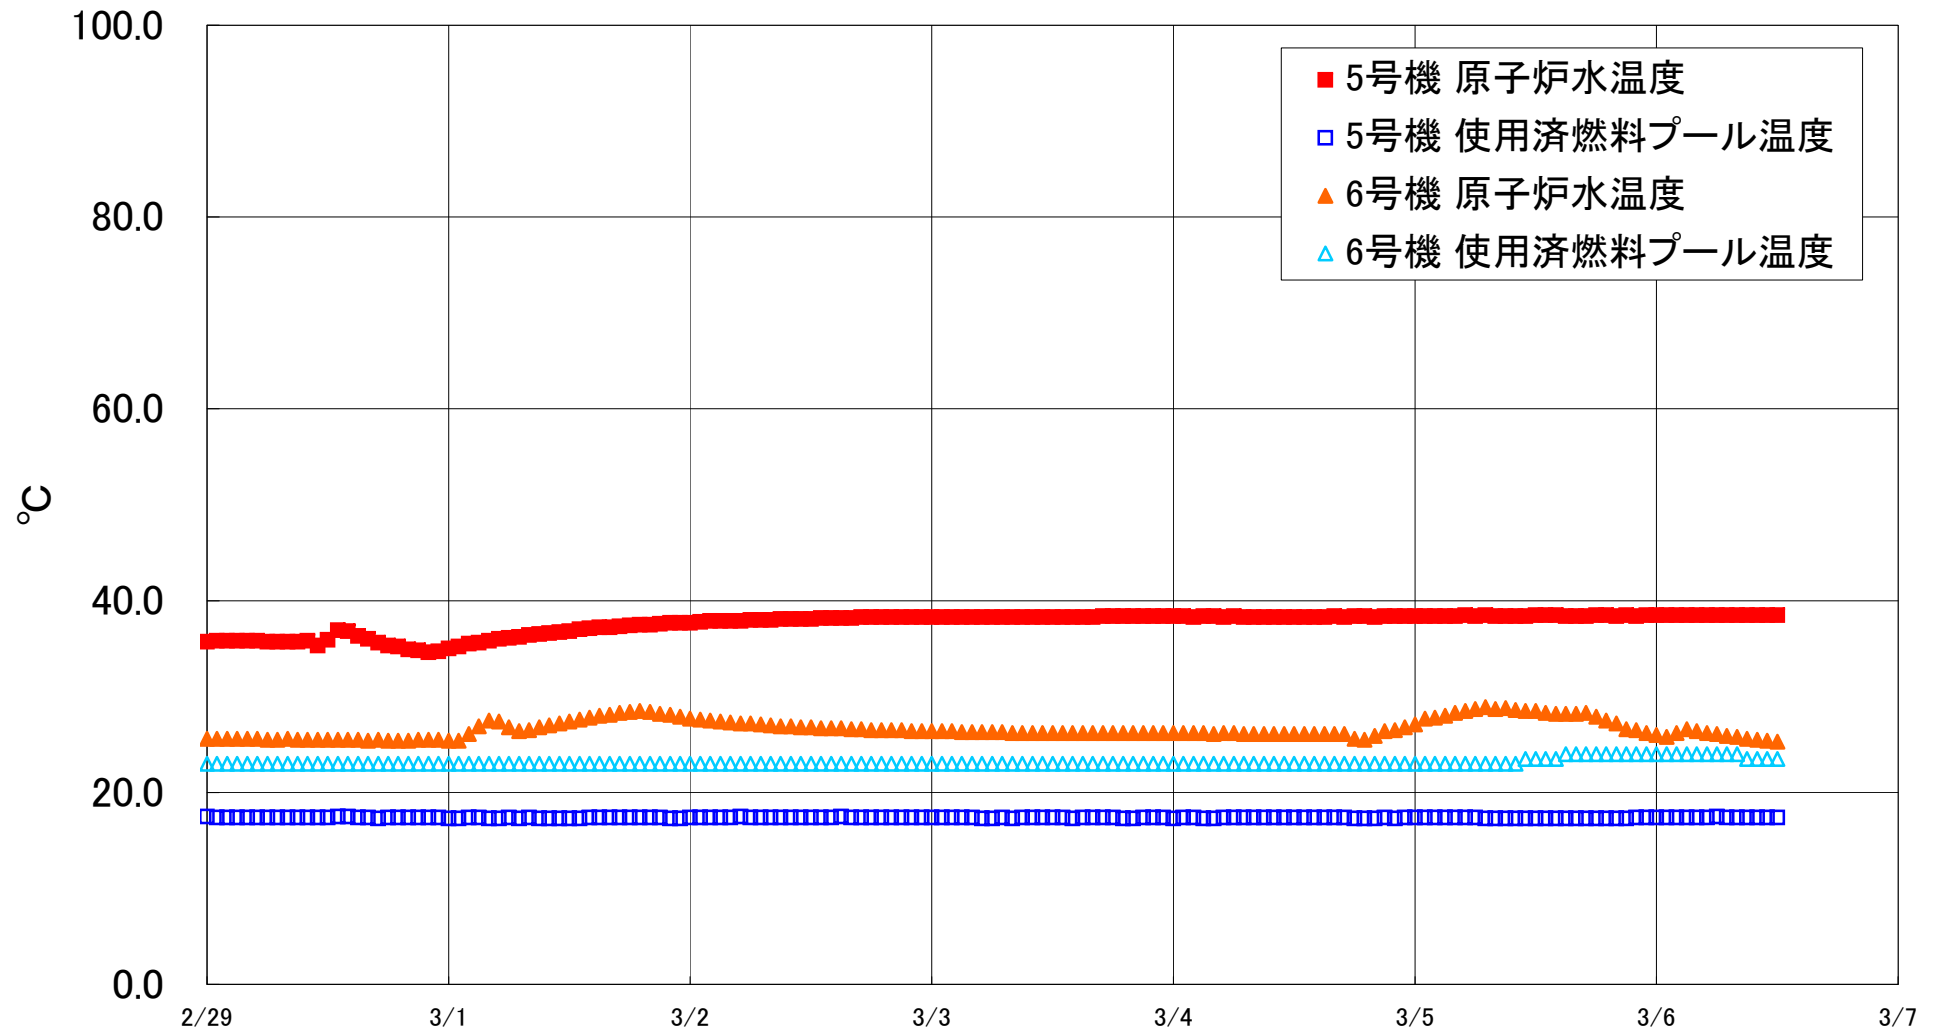

福島第一原子力発電所 5・6号機 原子炉水温度、使用済燃料プール温度推移

福島第一原子力発電所 5・6号機 原子炉水温度・使用済燃料プール温度

日時	5号機 原子炉水温度	5号機 使用済燃料プール温度	6号機 原子炉水温度	6号機 使用済燃料プール温度
3/3 20:00	38.4	17.3	26.2	23.0
3/3 21:00	38.4	17.4	26.2	23.0
3/3 22:00	38.4	17.4	26.2	23.0
3/3 23:00	38.4	17.4	26.2	23.0
3/4 0:00	38.4	17.3	26.2	23.0
3/4 1:00	38.4	17.4	26.2	23.0
3/4 2:00	38.3	17.4	26.2	23.0
3/4 3:00	38.4	17.3	26.2	23.0
3/4 4:00	38.4	17.3	26.1	23.0
3/4 5:00	38.3	17.4	26.2	23.0
3/4 6:00	38.4	17.4	26.2	23.0
3/4 7:00	38.3	17.4	26.1	23.0
3/4 8:00	38.3	17.4	26.1	23.0
3/4 9:00	38.3	17.4	26.1	23.0
3/4 10:00	38.3	17.4	26.1	23.0
3/4 11:00	38.3	17.4	26.1	23.0
3/4 12:00	38.3	17.4	26.1	23.0
3/4 13:00	38.3	17.4	26.1	23.0
3/4 14:00	38.3	17.4	26.1	23.0
3/4 15:00	38.3	17.4	26.1	23.0
3/4 16:00	38.4	17.4	26.1	23.0
3/4 17:00	38.3	17.4	26.1	23.0
3/4 18:00	38.4	17.3	25.6	23.0
3/4 19:00	38.4	17.3	25.5	23.0
3/4 20:00	38.3	17.3	25.9	23.0
3/4 21:00	38.4	17.4	26.4	23.0
3/4 22:00	38.4	17.3	26.5	23.0
3/4 23:00	38.4	17.4	26.8	23.0
3/5 0:00	38.4	17.4	27.1	23.0
3/5 1:00	38.4	17.4	27.7	23.0
3/5 2:00	38.4	17.4	27.8	23.0
3/5 3:00	38.4	17.4	28.0	23.0
3/5 4:00	38.4	17.4	28.3	23.0
3/5 5:00	38.5	17.4	28.5	23.0
3/5 6:00	38.4	17.4	28.7	23.0
3/5 7:00	38.5	17.3	28.9	23.0
3/5 8:00	38.4	17.3	28.7	23.0
3/5 9:00	38.4	17.3	28.8	23.0
3/5 10:00	38.4	17.3	28.6	23.0
3/5 11:00	38.4	17.3	28.5	23.5
3/5 12:00	38.5	17.3	28.5	23.5
3/5 13:00	38.5	17.3	28.3	23.5
3/5 14:00	38.5	17.3	28.2	23.5
3/5 15:00	38.4	17.3	28.2	24.0
3/5 16:00	38.4	17.3	28.2	24.0
3/5 17:00	38.4	17.3	28.3	24.0
3/5 18:00	38.5	17.3	27.9	24.0
3/5 19:00	38.5	17.3	27.5	24.0
3/5 20:00	38.4	17.3	27.2	24.0
3/5 21:00	38.5	17.3	26.6	24.0
3/5 22:00	38.4	17.4	26.5	24.0
3/5 23:00	38.5	17.4	26.2	24.0
3/6 0:00	38.5	17.4	26.0	24.0
3/6 1:00	38.5	17.4	25.8	24.0
3/6 2:00	38.5	17.4	26.2	24.0
3/6 3:00	38.5	17.4	26.6	24.0
3/6 4:00	38.5	17.4	26.4	24.0
3/6 5:00	38.5	17.4	26.2	24.0
3/6 6:00	38.5	17.5	26.1	24.0
3/6 7:00	38.5	17.4	25.9	24.0
3/6 8:00	38.5	17.4	25.8	24.0
3/6 9:00	38.5	17.4	25.6	23.5
3/6 10:00	38.5	17.4	25.5	23.5
3/6 11:00	38.5	17.4	25.4	23.5
3/6 12:00	38.5	17.4	25.3	23.5