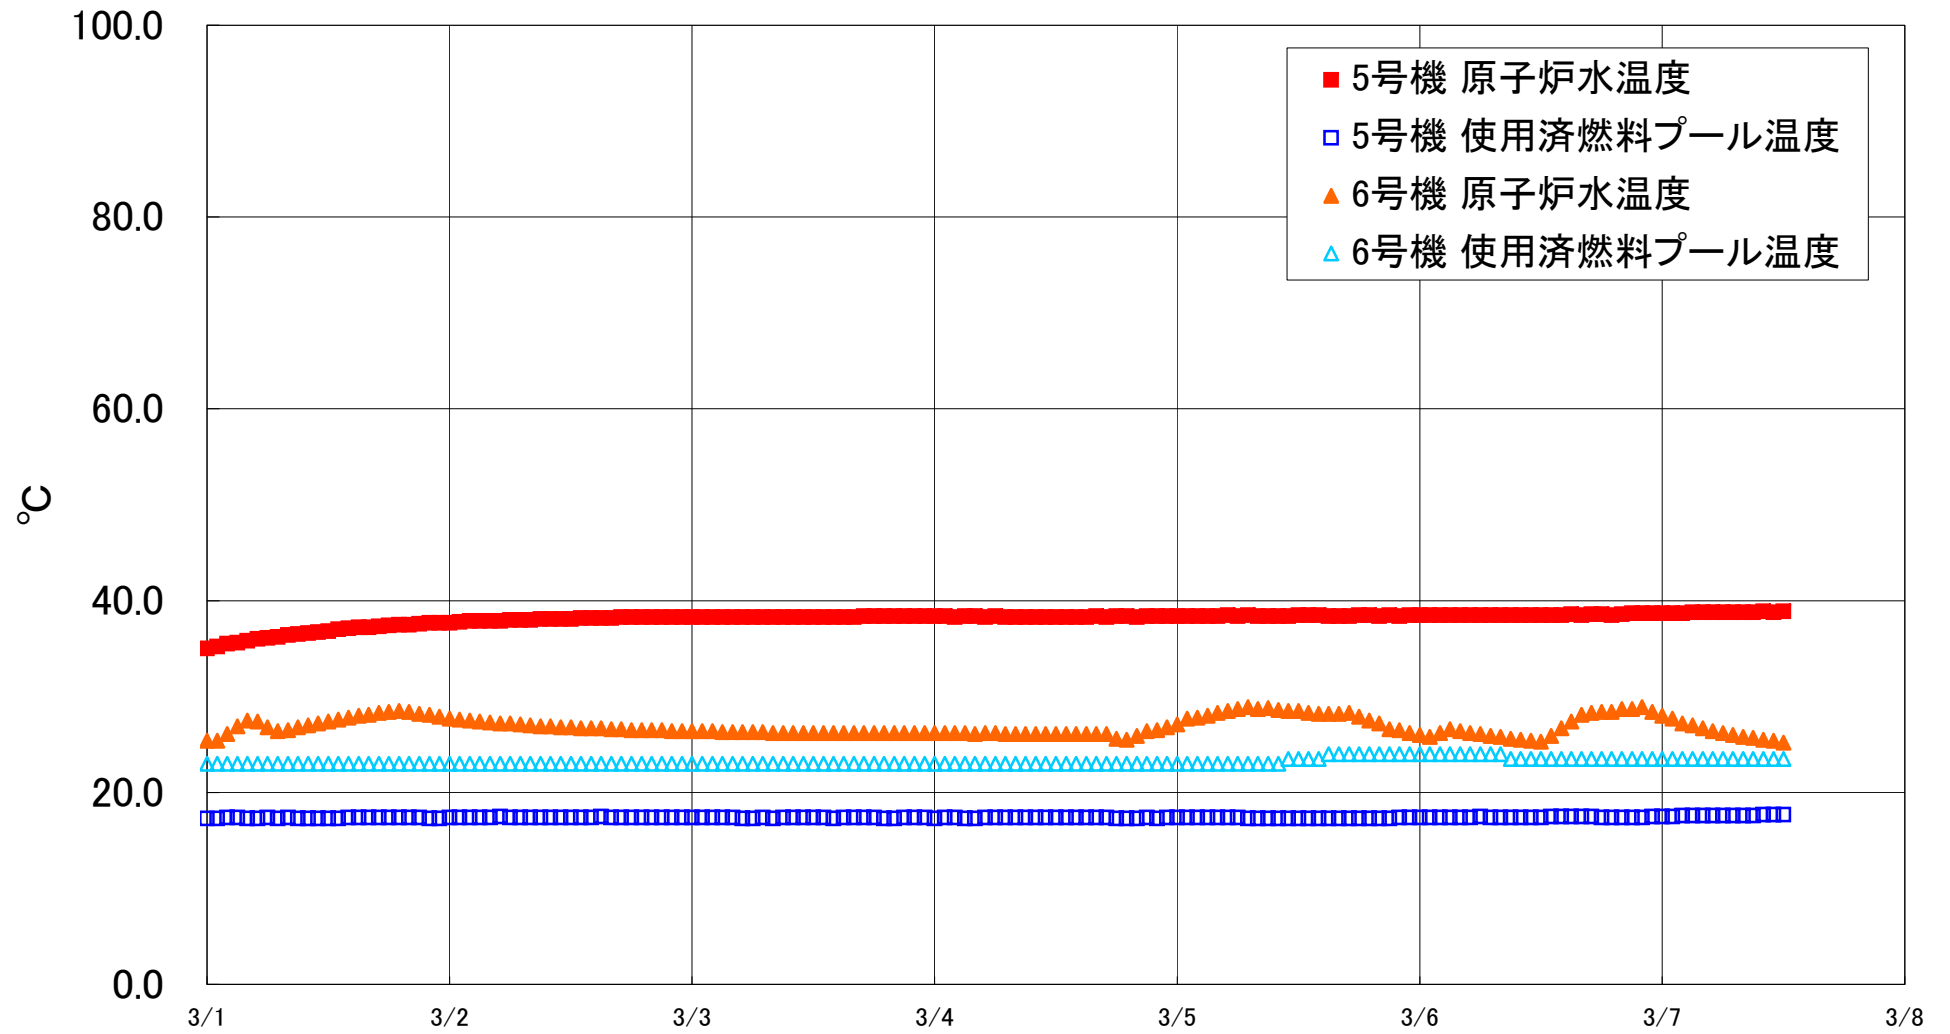

福島第一原子力発電所 5・6号機 原子炉水温度、使用済燃料プール温度推移

福島第一原子力発電所 5・6号機 原子炉水温度・使用済燃料プール温度

日時	5号機 原子炉水温度	5号機 使用済燃料プール温度	6号機 原子炉水温度	6号機 使用済燃料プール温度
3/4 20:00	38.3	17.3	25.9	23.0
3/4 21:00	38.4	17.4	26.4	23.0
3/4 22:00	38.4	17.3	26.5	23.0
3/4 23:00	38.4	17.4	26.8	23.0
3/5 0:00	38.4	17.4	27.1	23.0
3/5 1:00	38.4	17.4	27.7	23.0
3/5 2:00	38.4	17.4	27.8	23.0
3/5 3:00	38.4	17.4	28.0	23.0
3/5 4:00	38.4	17.4	28.3	23.0
3/5 5:00	38.5	17.4	28.5	23.0
3/5 6:00	38.4	17.4	28.7	23.0
3/5 7:00	38.5	17.3	28.9	23.0
3/5 8:00	38.4	17.3	28.7	23.0
3/5 9:00	38.4	17.3	28.8	23.0
3/5 10:00	38.4	17.3	28.6	23.0
3/5 11:00	38.4	17.3	28.5	23.5
3/5 12:00	38.5	17.3	28.5	23.5
3/5 13:00	38.5	17.3	28.3	23.5
3/5 14:00	38.5	17.3	28.2	23.5
3/5 15:00	38.4	17.3	28.2	24.0
3/5 16:00	38.4	17.3	28.2	24.0
3/5 17:00	38.4	17.3	28.3	24.0
3/5 18:00	38.5	17.3	27.9	24.0
3/5 19:00	38.5	17.3	27.5	24.0
3/5 20:00	38.4	17.3	27.2	24.0
3/5 21:00	38.5	17.3	26.6	24.0
3/5 22:00	38.4	17.4	26.5	24.0
3/5 23:00	38.5	17.4	26.2	24.0
3/6 0:00	38.5	17.4	26.0	24.0
3/6 1:00	38.5	17.4	25.8	24.0
3/6 2:00	38.5	17.4	26.2	24.0
3/6 3:00	38.5	17.4	26.6	24.0
3/6 4:00	38.5	17.4	26.4	24.0
3/6 5:00	38.5	17.4	26.2	24.0
3/6 6:00	38.5	17.5	26.1	24.0
3/6 7:00	38.5	17.4	25.9	24.0
3/6 8:00	38.5	17.4	25.8	24.0
3/6 9:00	38.5	17.4	25.6	23.5
3/6 10:00	38.5	17.4	25.5	23.5
3/6 11:00	38.5	17.4	25.4	23.5
3/6 12:00	38.5	17.4	25.3	23.5
3/6 13:00	38.5	17.5	25.9	23.5
3/6 14:00	38.5	17.5	26.7	23.5
3/6 15:00	38.6	17.5	27.4	23.5
3/6 16:00	38.5	17.5	28.1	23.5
3/6 17:00	38.6	17.5	28.3	23.5
3/6 18:00	38.6	17.4	28.4	23.5
3/6 19:00	38.5	17.4	28.4	23.5
3/6 20:00	38.6	17.4	28.7	23.5
3/6 21:00	38.7	17.4	28.7	23.5
3/6 22:00	38.7	17.4	28.9	23.5
3/6 23:00	38.7	17.5	28.4	23.5
3/7 0:00	38.7	17.5	28.0	23.5
3/7 1:00	38.7	17.5	27.7	23.5
3/7 2:00	38.7	17.6	27.2	23.5
3/7 3:00	38.8	17.6	27.0	23.5
3/7 4:00	38.8	17.6	26.7	23.5
3/7 5:00	38.8	17.6	26.4	23.5
3/7 6:00	38.8	17.6	26.2	23.5
3/7 7:00	38.8	17.6	26.0	23.5
3/7 8:00	38.8	17.6	25.8	23.5
3/7 9:00	38.8	17.6	25.7	23.5
3/7 10:00	38.9	17.7	25.5	23.5
3/7 11:00	38.8	17.7	25.4	23.5
3/7 12:00	38.9	17.7	25.2	23.5