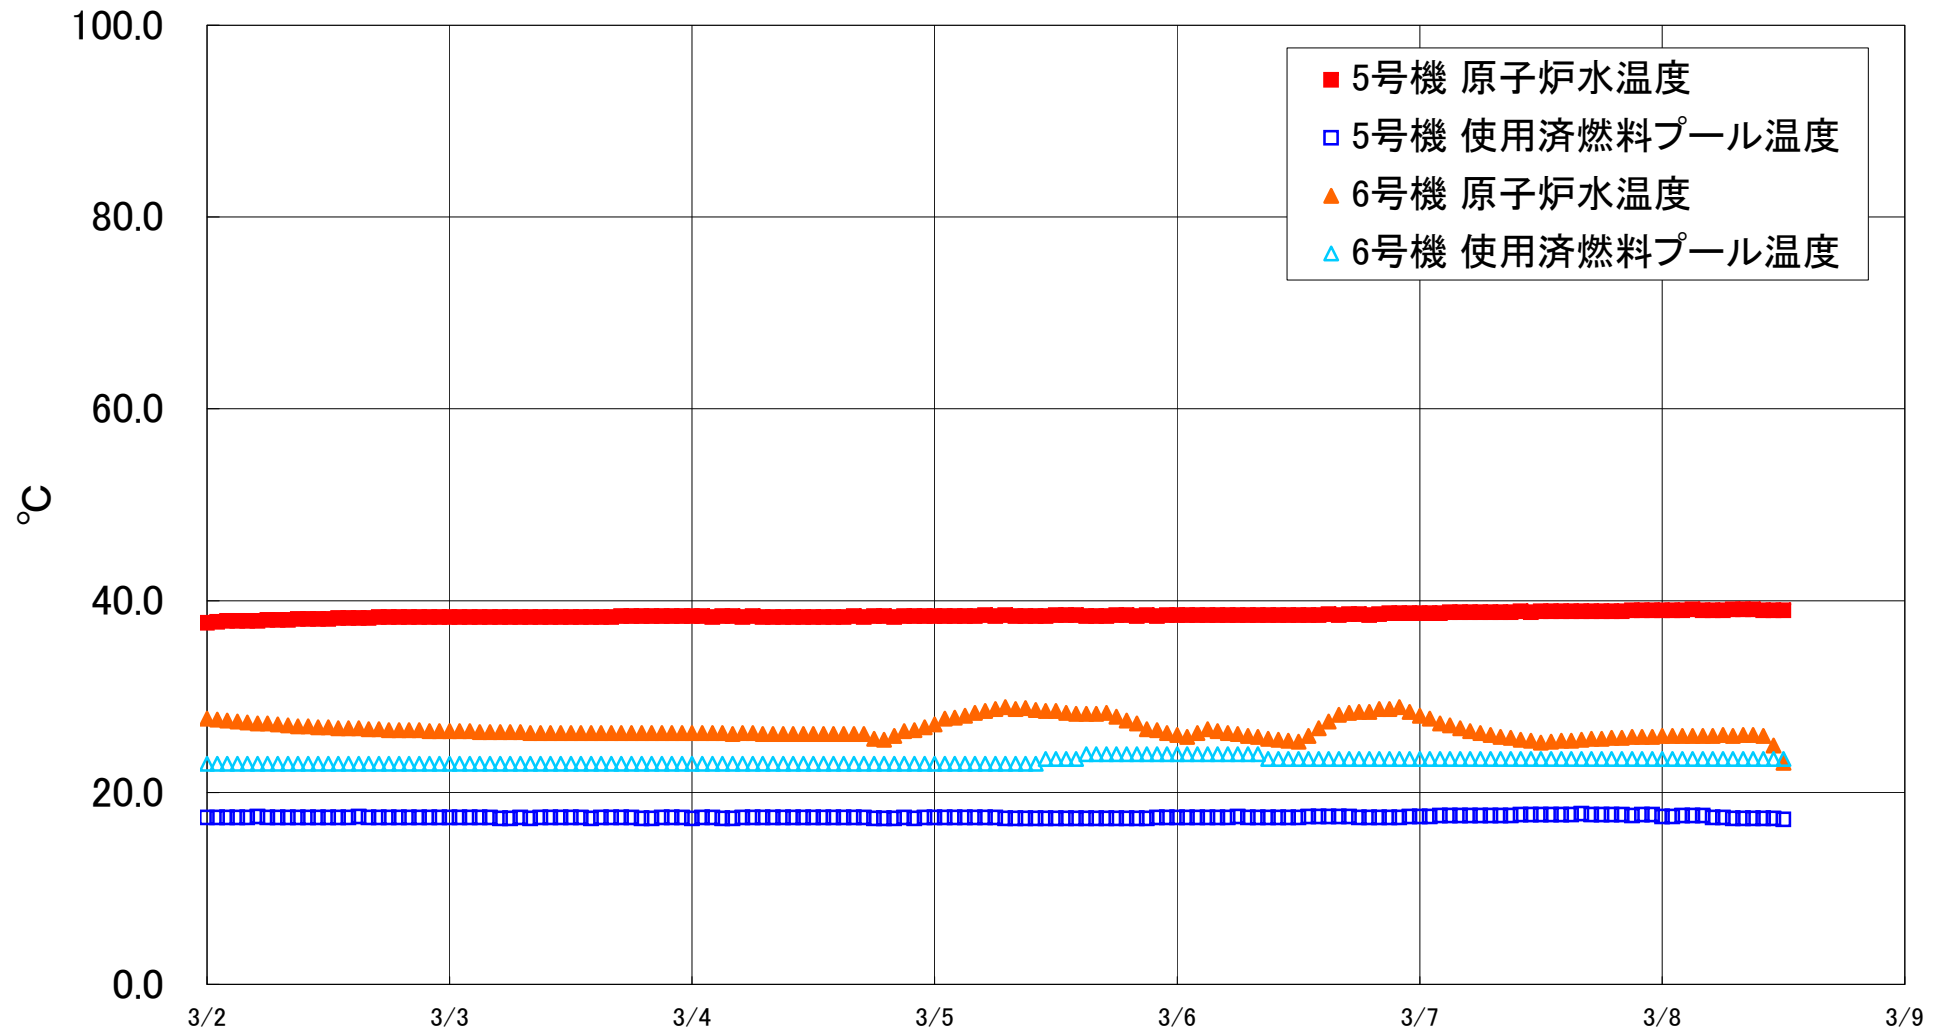

福島第一原子力発電所 5・6号機 原子炉水温度、使用済燃料プール温度推移

福島第一原子力発電所 5・6号機 原子炉水温度・使用済燃料プール温度

日時	5号機 原子炉水温度	5号機 使用済燃料プール温度	6号機 原子炉水温度	6号機 使用済燃料プール温度
3/5 20:00	38.4	17.3	27.2	24.0
3/5 21:00	38.5	17.3	26.6	24.0
3/5 22:00	38.4	17.4	26.5	24.0
3/5 23:00	38.5	17.4	26.2	24.0
3/6 0:00	38.5	17.4	26.0	24.0
3/6 1:00	38.5	17.4	25.8	24.0
3/6 2:00	38.5	17.4	26.2	24.0
3/6 3:00	38.5	17.4	26.6	24.0
3/6 4:00	38.5	17.4	26.4	24.0
3/6 5:00	38.5	17.4	26.2	24.0
3/6 6:00	38.5	17.5	26.1	24.0
3/6 7:00	38.5	17.4	25.9	24.0
3/6 8:00	38.5	17.4	25.8	24.0
3/6 9:00	38.5	17.4	25.6	23.5
3/6 10:00	38.5	17.4	25.5	23.5
3/6 11:00	38.5	17.4	25.4	23.5
3/6 12:00	38.5	17.4	25.3	23.5
3/6 13:00	38.5	17.5	25.9	23.5
3/6 14:00	38.5	17.5	26.7	23.5
3/6 15:00	38.6	17.5	27.4	23.5
3/6 16:00	38.5	17.5	28.1	23.5
3/6 17:00	38.6	17.5	28.3	23.5
3/6 18:00	38.6	17.4	28.4	23.5
3/6 19:00	38.5	17.4	28.4	23.5
3/6 20:00	38.6	17.4	28.7	23.5
3/6 21:00	38.7	17.4	28.7	23.5
3/6 22:00	38.7	17.4	28.9	23.5
3/6 23:00	38.7	17.5	28.4	23.5
3/7 0:00	38.7	17.5	28.0	23.5
3/7 1:00	38.7	17.5	27.7	23.5
3/7 2:00	38.7	17.6	27.2	23.5
3/7 3:00	38.8	17.6	27.0	23.5
3/7 4:00	38.8	17.6	26.7	23.5
3/7 5:00	38.8	17.6	26.4	23.5
3/7 6:00	38.8	17.6	26.2	23.5
3/7 7:00	38.8	17.6	26.0	23.5
3/7 8:00	38.8	17.6	25.8	23.5
3/7 9:00	38.8	17.6	25.7	23.5
3/7 10:00	38.9	17.7	25.5	23.5
3/7 11:00	38.8	17.7	25.4	23.5
3/7 12:00	38.9	17.7	25.2	23.5
3/7 13:00	38.9	17.7	25.3	23.5
3/7 14:00	38.9	17.7	25.4	23.5
3/7 15:00	38.9	17.7	25.4	23.5
3/7 16:00	38.9	17.8	25.5	23.5
3/7 17:00	38.9	17.7	25.6	23.5
3/7 18:00	38.9	17.7	25.6	23.5
3/7 19:00	38.9	17.7	25.7	23.5
3/7 20:00	38.9	17.7	25.7	23.5
3/7 21:00	39.0	17.6	25.8	23.5
3/7 22:00	39.0	17.7	25.8	23.5
3/7 23:00	39.0	17.7	25.8	23.5
3/8 0:00	39.0	17.5	25.9	23.5
3/8 1:00	39.0	17.5	25.9	23.5
3/8 2:00	39.0	17.6	25.9	23.5
3/8 3:00	39.1	17.6	25.9	23.5
3/8 4:00	39.0	17.6	25.9	23.5
3/8 5:00	39.0	17.4	25.9	23.5
3/8 6:00	39.0	17.4	26.0	23.5
3/8 7:00	39.1	17.3	25.9	23.5
3/8 8:00	39.1	17.3	26.0	23.5
3/8 9:00	39.1	17.3	26.0	23.5
3/8 10:00	39.0	17.3	25.9	23.5
3/8 11:00	39.0	17.3	24.9	23.5
3/8 12:00	39.0	17.2	23.1	23.5