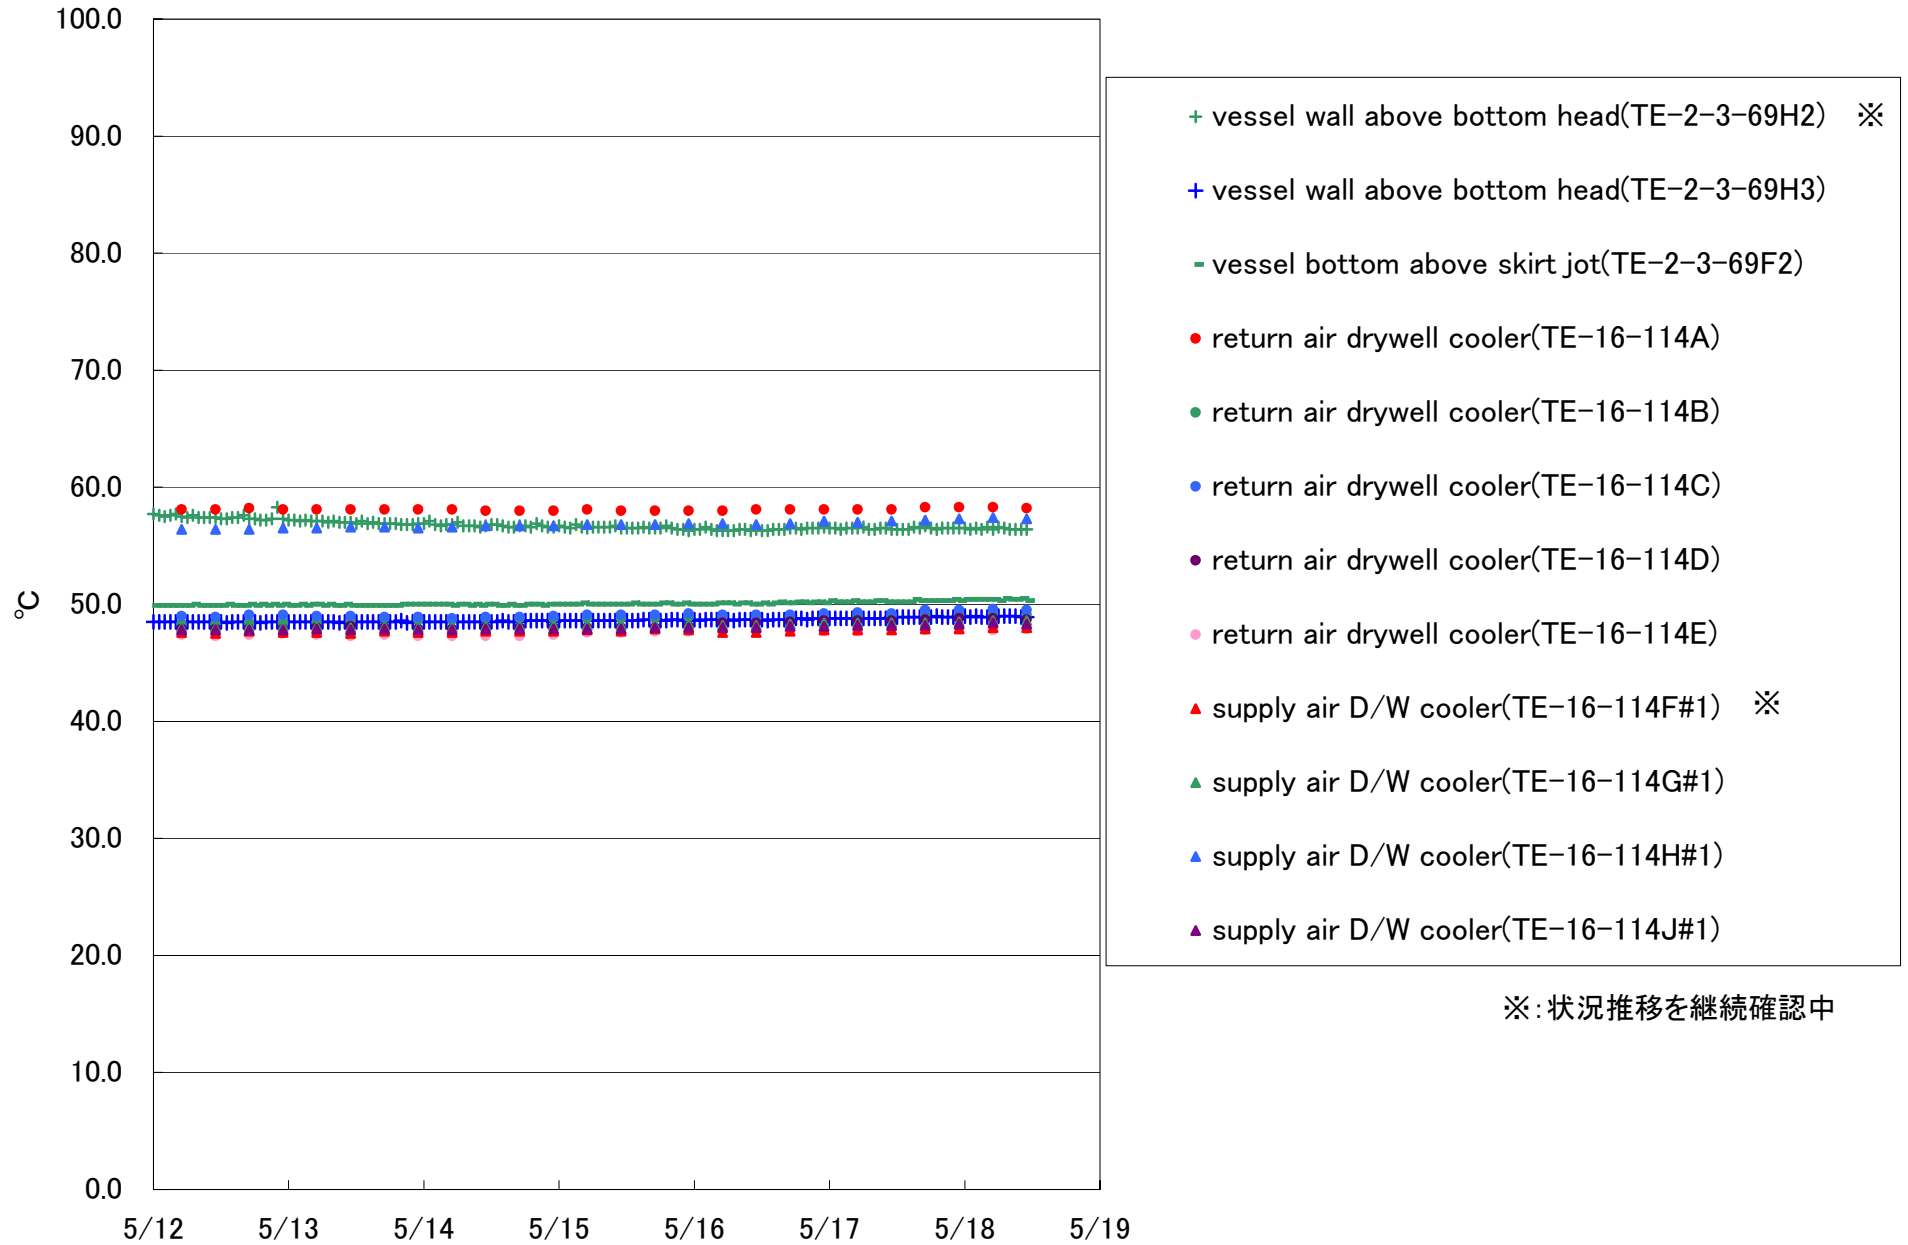

福島第一原子力発電所2号機 温度に関するパラメータ

※: 状況推移を継続確認中