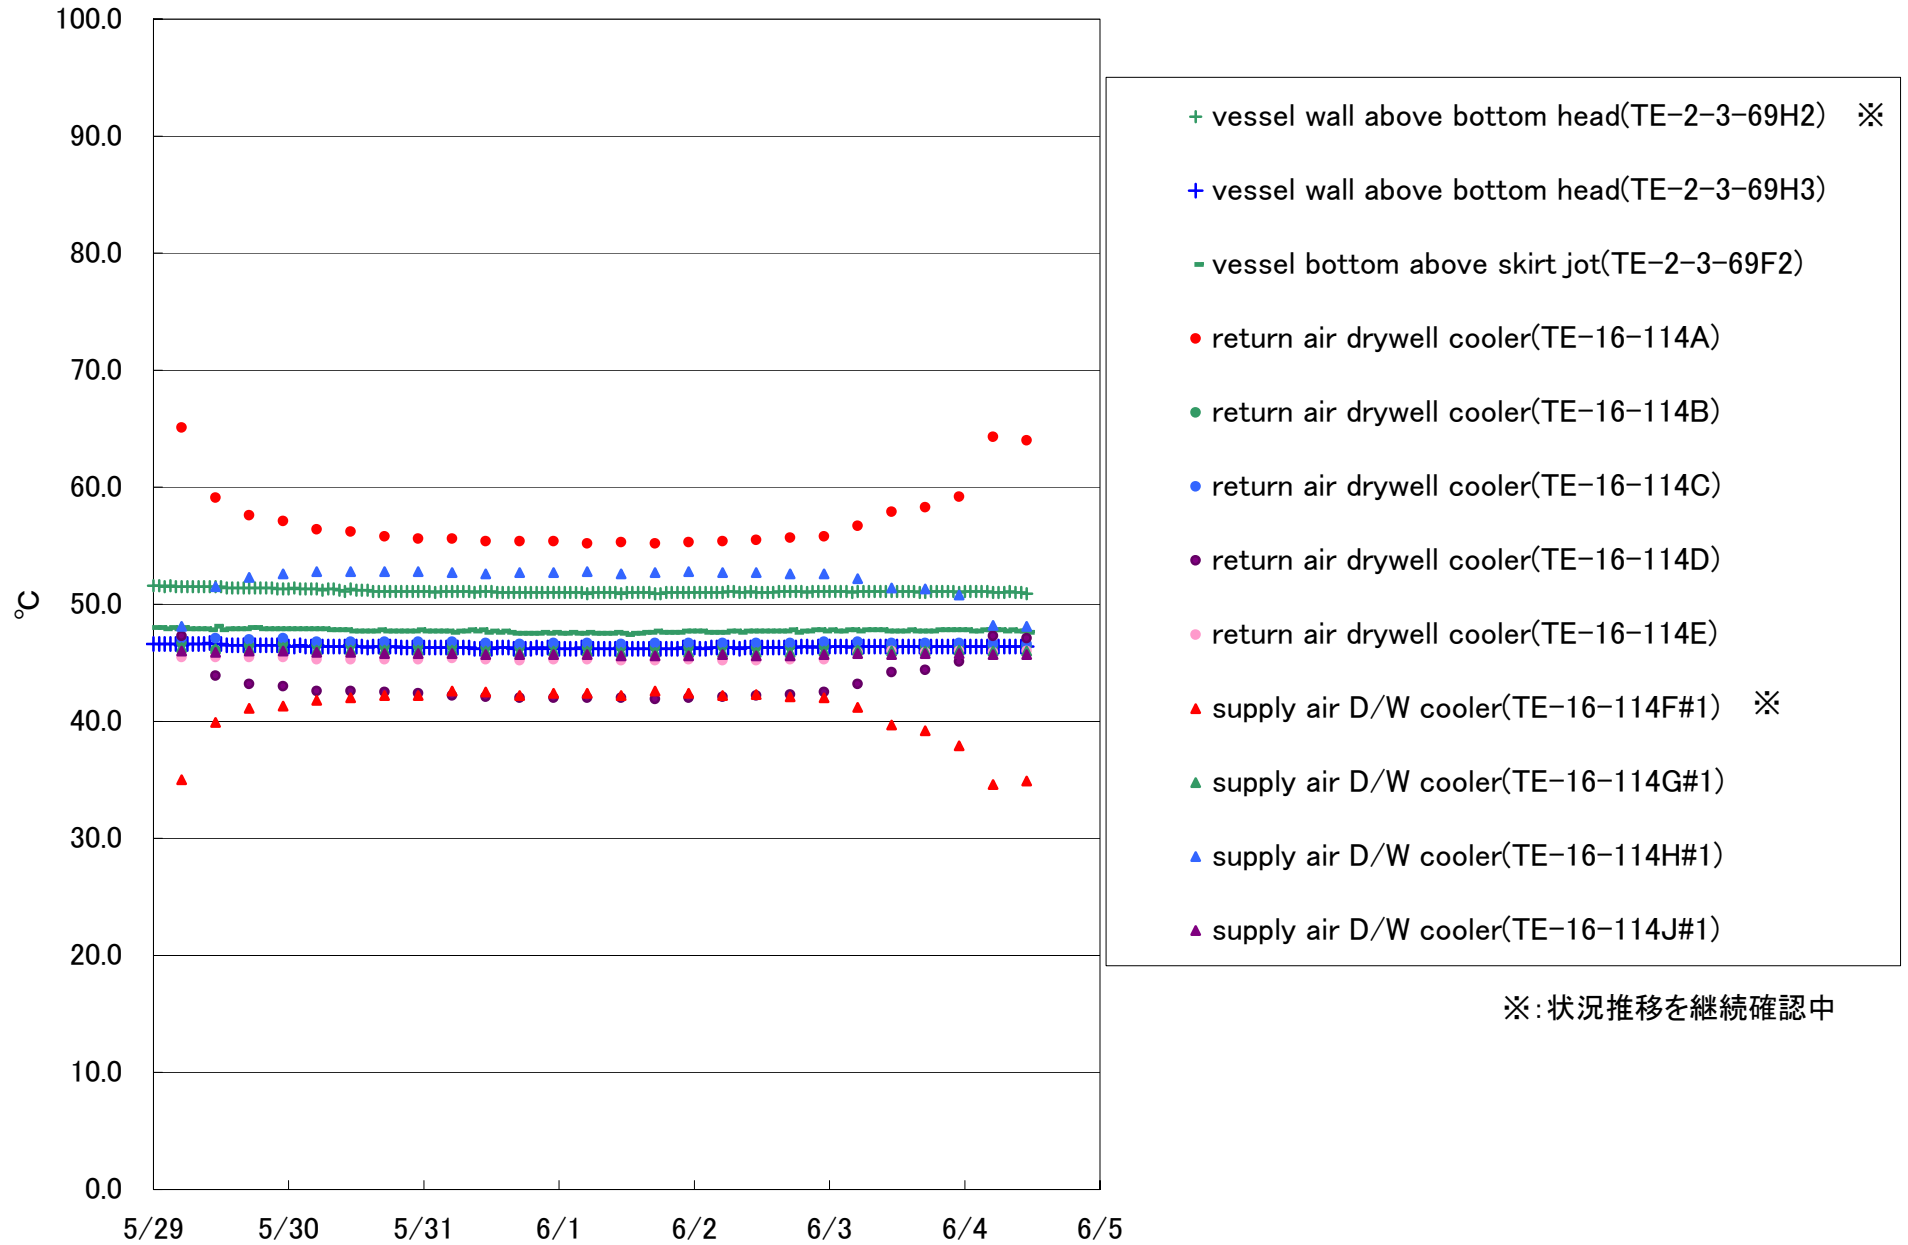

福島第一原子力発電所2号機 温度に関するパラメータ

※: 状況推移を継続確認中