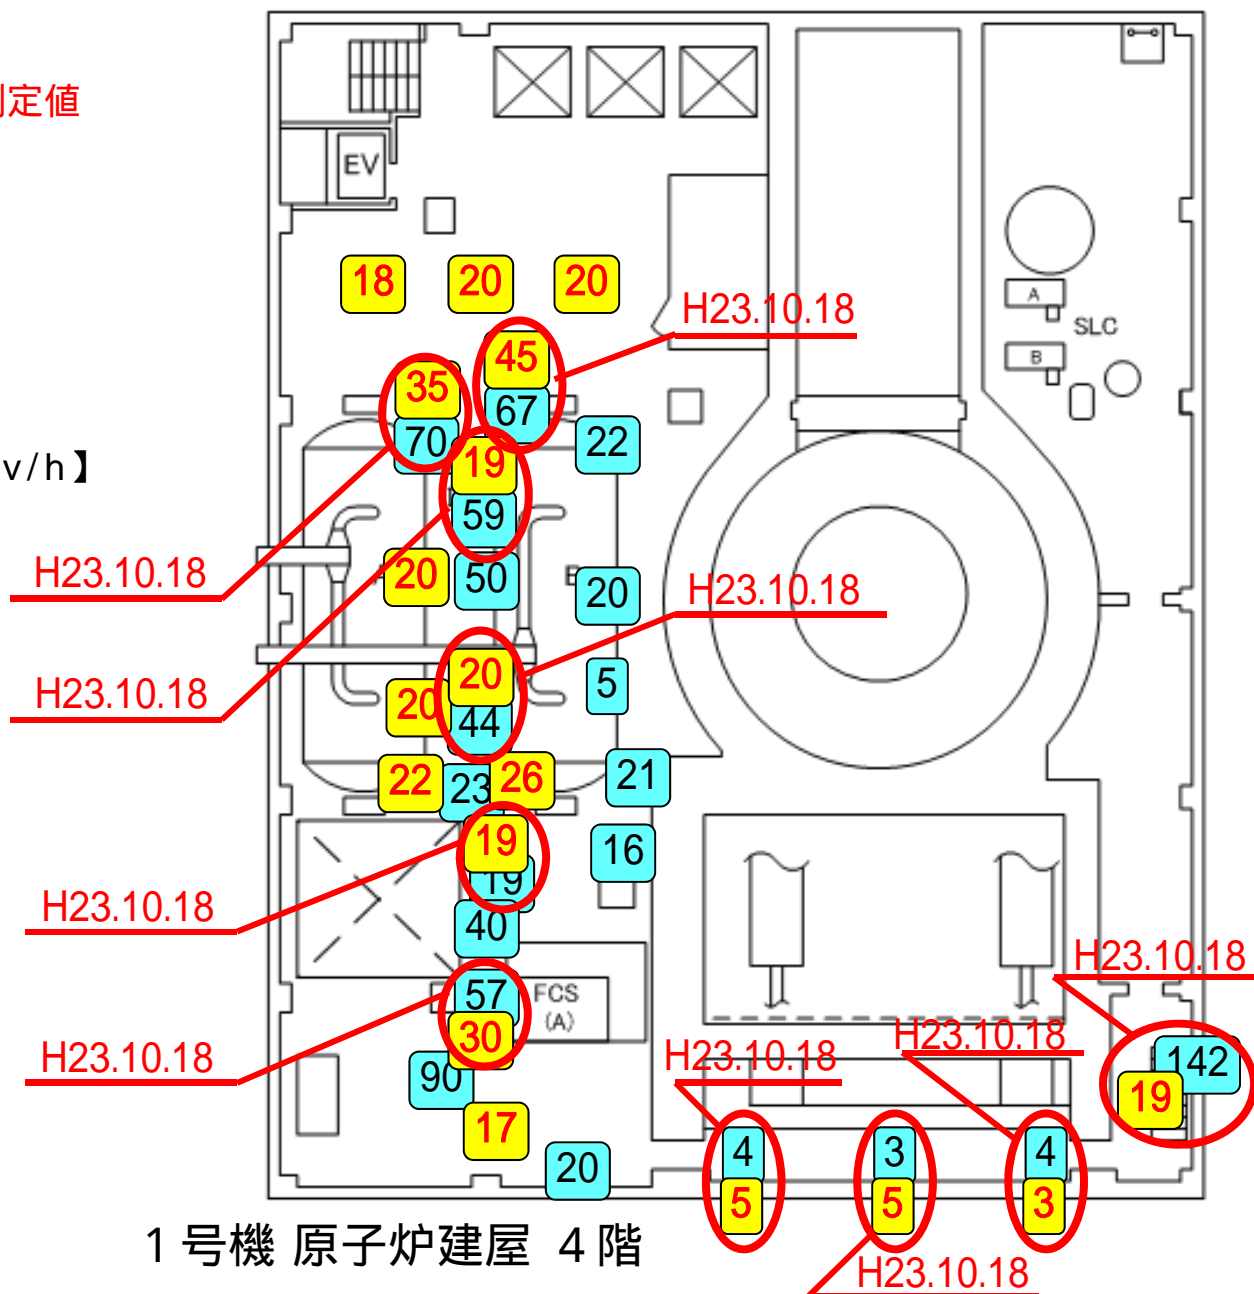

福島第一原子力発電所 1号機原子炉建屋内サーベイマップ (平成25年2月14日測定)

平成25年3月15日
東京電力株式会社

-  : 平成25年2月14日の測定値
-  : 過去の測定値

【単位：mSv/h】

平成25年2月14日に測定したポイントに概ね該当する場所で過去に測定した日付を、平成25年2月27日に公表した資料に付記したものの。

【単位：mSv/h】

■ : 平成25年2月14日の測定値

■ : 過去の測定値

1号機 原子炉建屋 3階

【単位：mSv/h】

 : 平成25年2月14日の測定値

 : 過去の測定値

H24.10.23

1号機 原子炉建屋 2階

1号機 原子炉建屋 1階