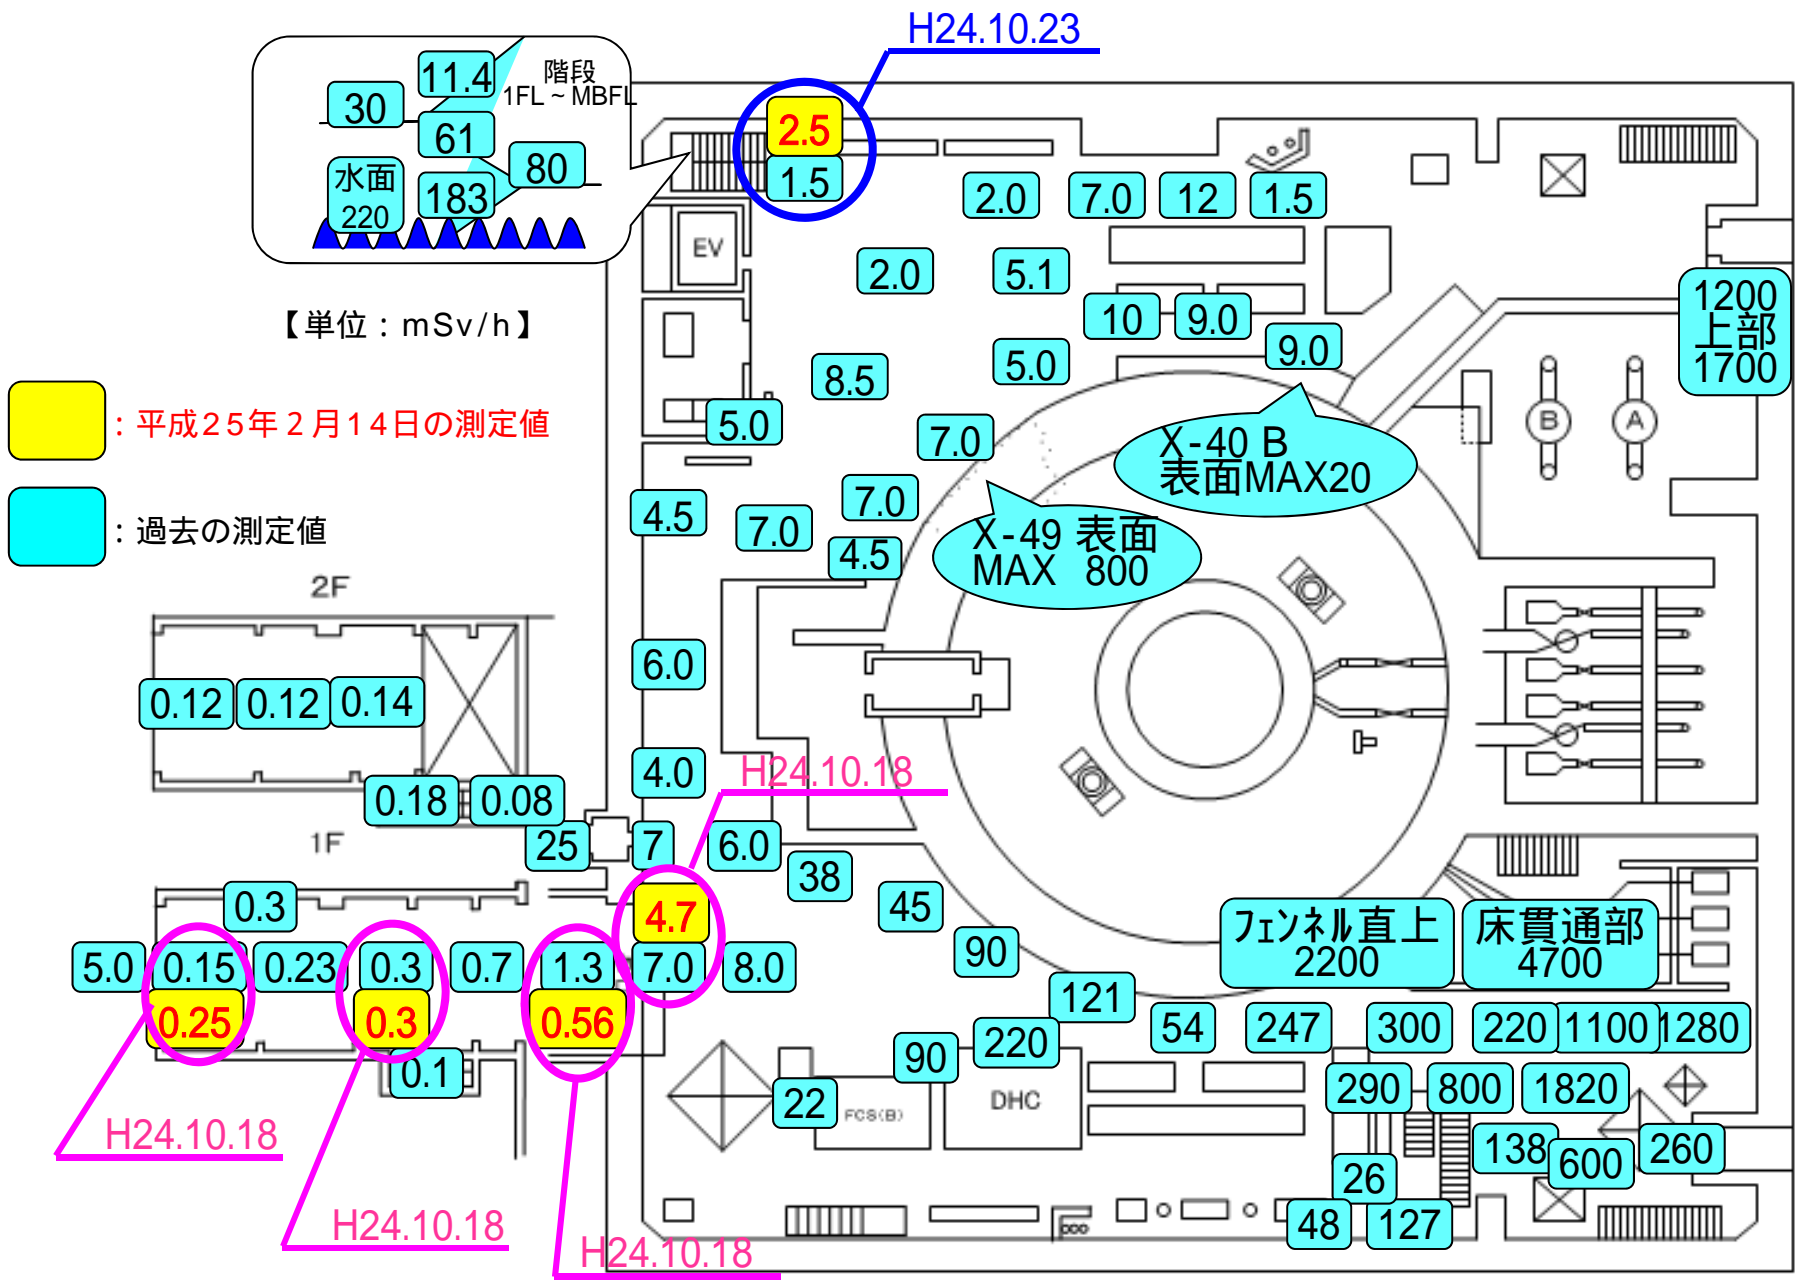

福島第一原子力発電所 1号機原子炉建屋内サーベイマップ (平成25年2月14日測定)

平成25年3月15日
東京電力株式会社

-  : 平成25年2月14日の測定値
-  : 過去の測定値

【単位：mSv/h】

平成25年2月14日に測定したポイントに概ね該当する場所で過去に測定した日付を、平成25年2月27日に公表した資料に付記したものの。

【単位：mSv/h】

■ : 平成25年2月14日の測定値

■ : 過去の測定値

1号機 原子炉建屋 3階

【単位：mSv/h】

 : 平成25年2月14日の測定値

 : 過去の測定値

H24.10.23

1号機 原子炉建屋 2階

1号機 原子炉建屋 1階