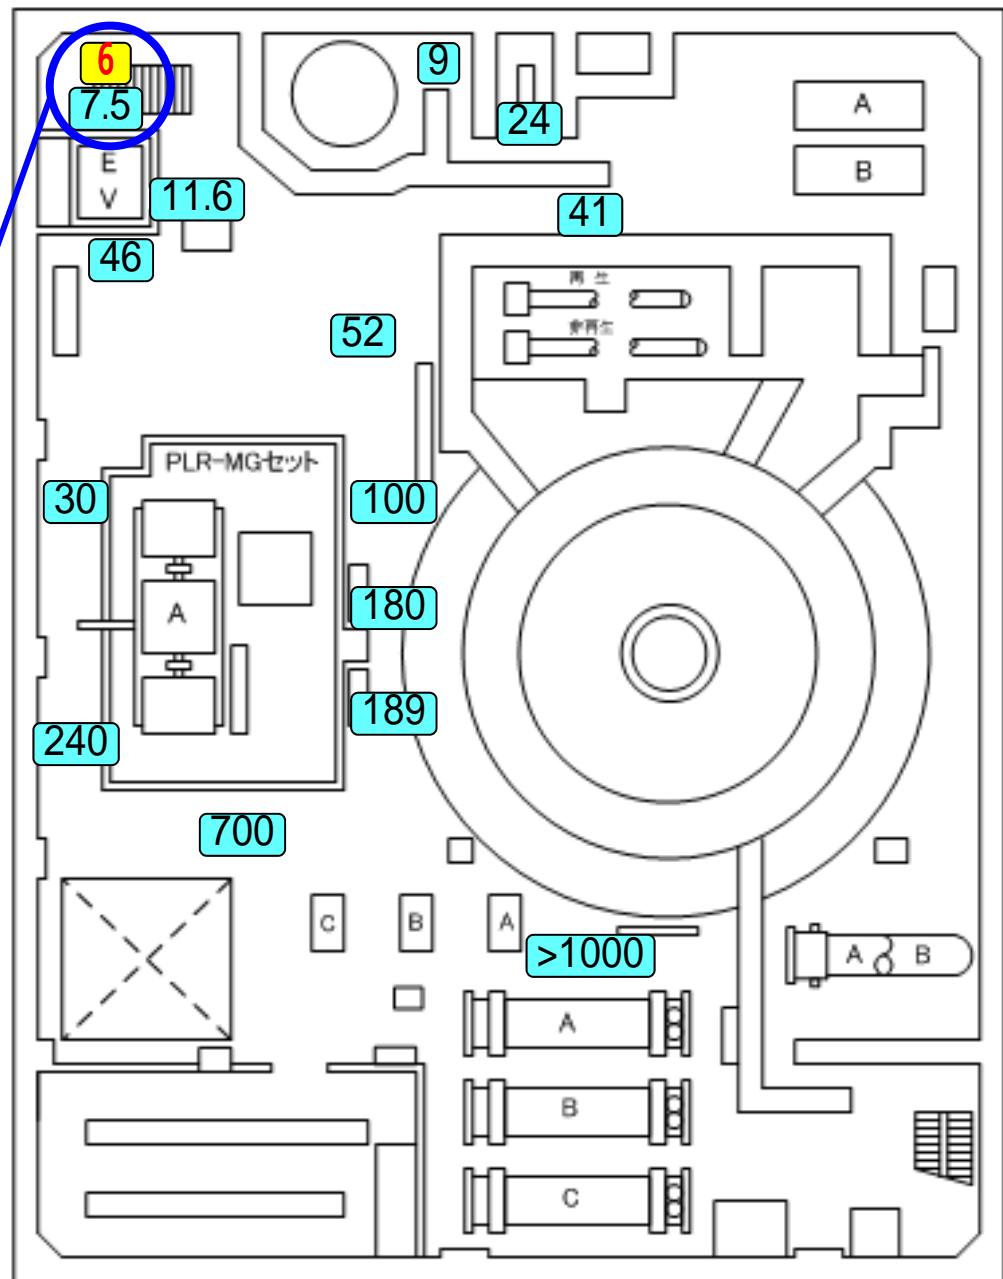

福島第一原子力発電所 1号機原子炉建屋内サーベイマップ (平成25年2月14日測定)

平成25年3月15日
東京電力株式会社

-  : 平成25年2月14日の測定値
-  : 過去の測定値

【単位：mSv/h】

平成25年2月14日に測定したポイントに概ね該当する場所で過去に測定した日付を、平成25年2月27日に公表した資料に付記したものの。

【単位：mSv/h】

■ : 平成25年2月14日の測定値

■ : 過去の測定値

1号機 原子炉建屋 3階

【単位：mSv/h】

 : 平成25年2月14日の測定値

 : 過去の測定値

H24.10.23

1号機 原子炉建屋 2階

1号機 原子炉建屋 1階