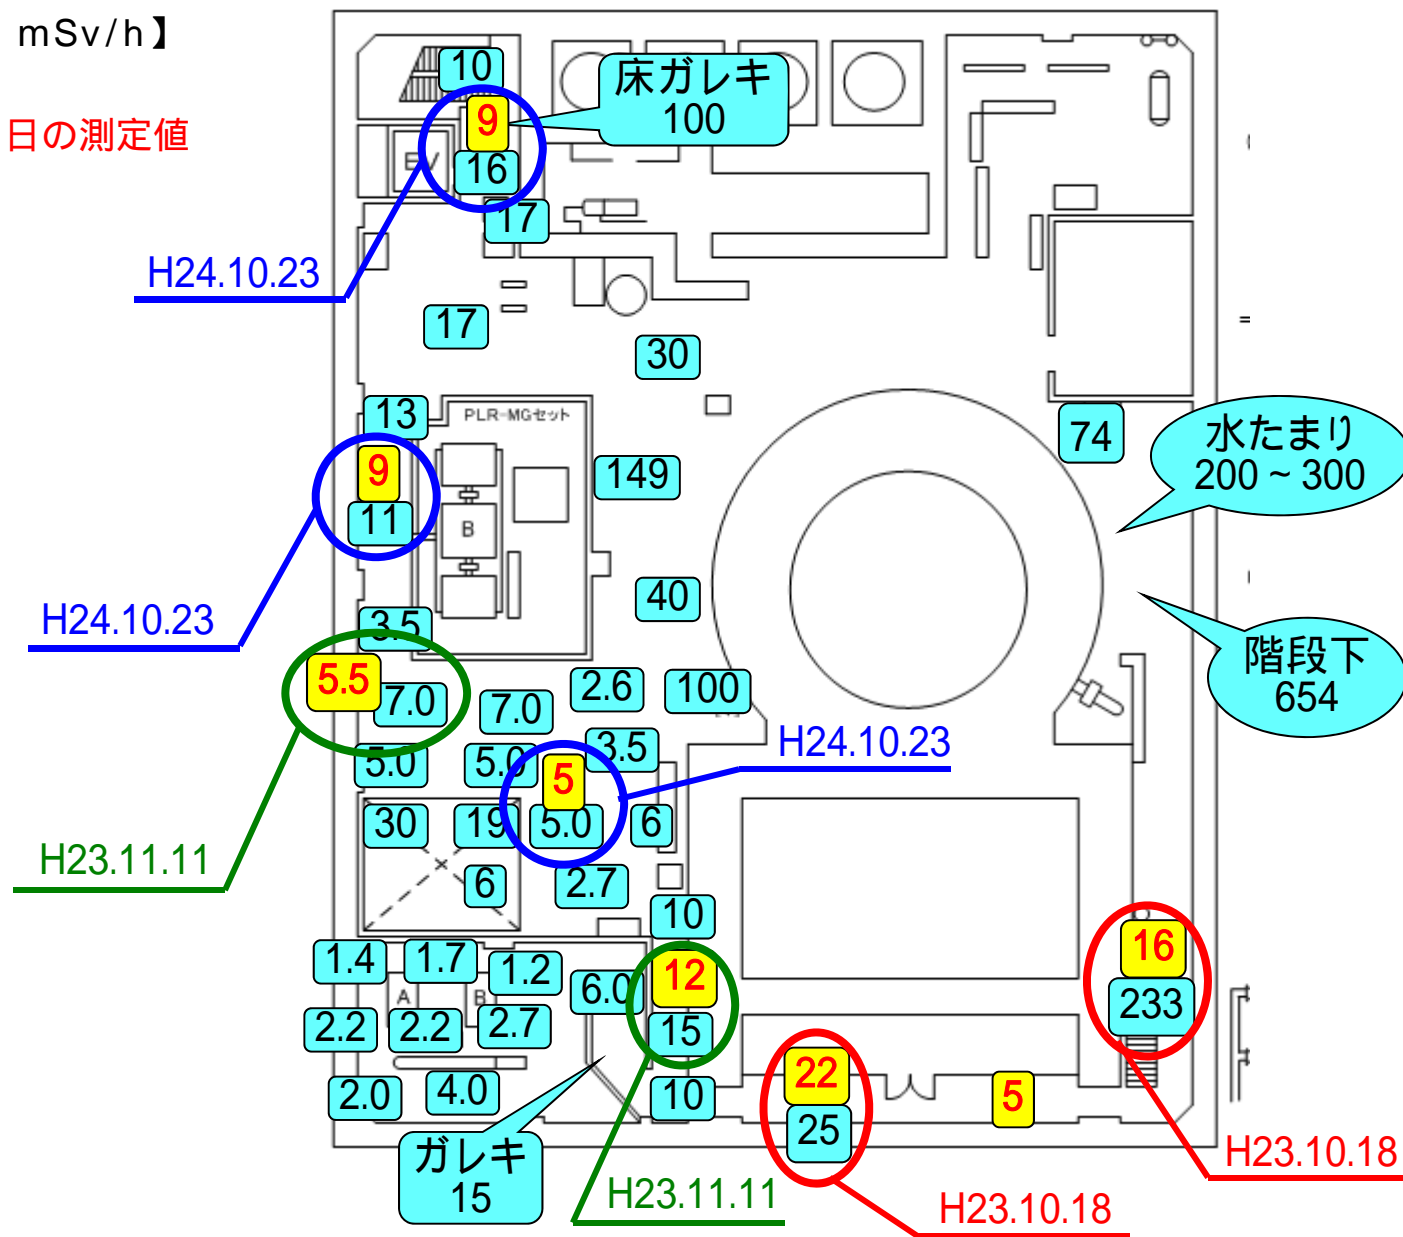

福島第一原子力発電所 1号機原子炉建屋内サーベイマップ (平成25年2月14日測定)

平成25年3月15日
東京電力株式会社

-  : 平成25年2月14日の測定値
-  : 過去の測定値

【単位：mSv/h】

平成25年2月14日に測定したポイントに概ね該当する場所で過去に測定した日付を、平成25年2月27日に公表した資料に付記したものの。

【単位：mSv/h】

■ : 平成25年2月14日の測定値

■ : 過去の測定値

1号機 原子炉建屋 3階

【単位：mSv/h】

 : 平成25年2月14日の測定値

 : 過去の測定値

H24.10.23

1号機 原子炉建屋 2階

1号機 原子炉建屋 1階