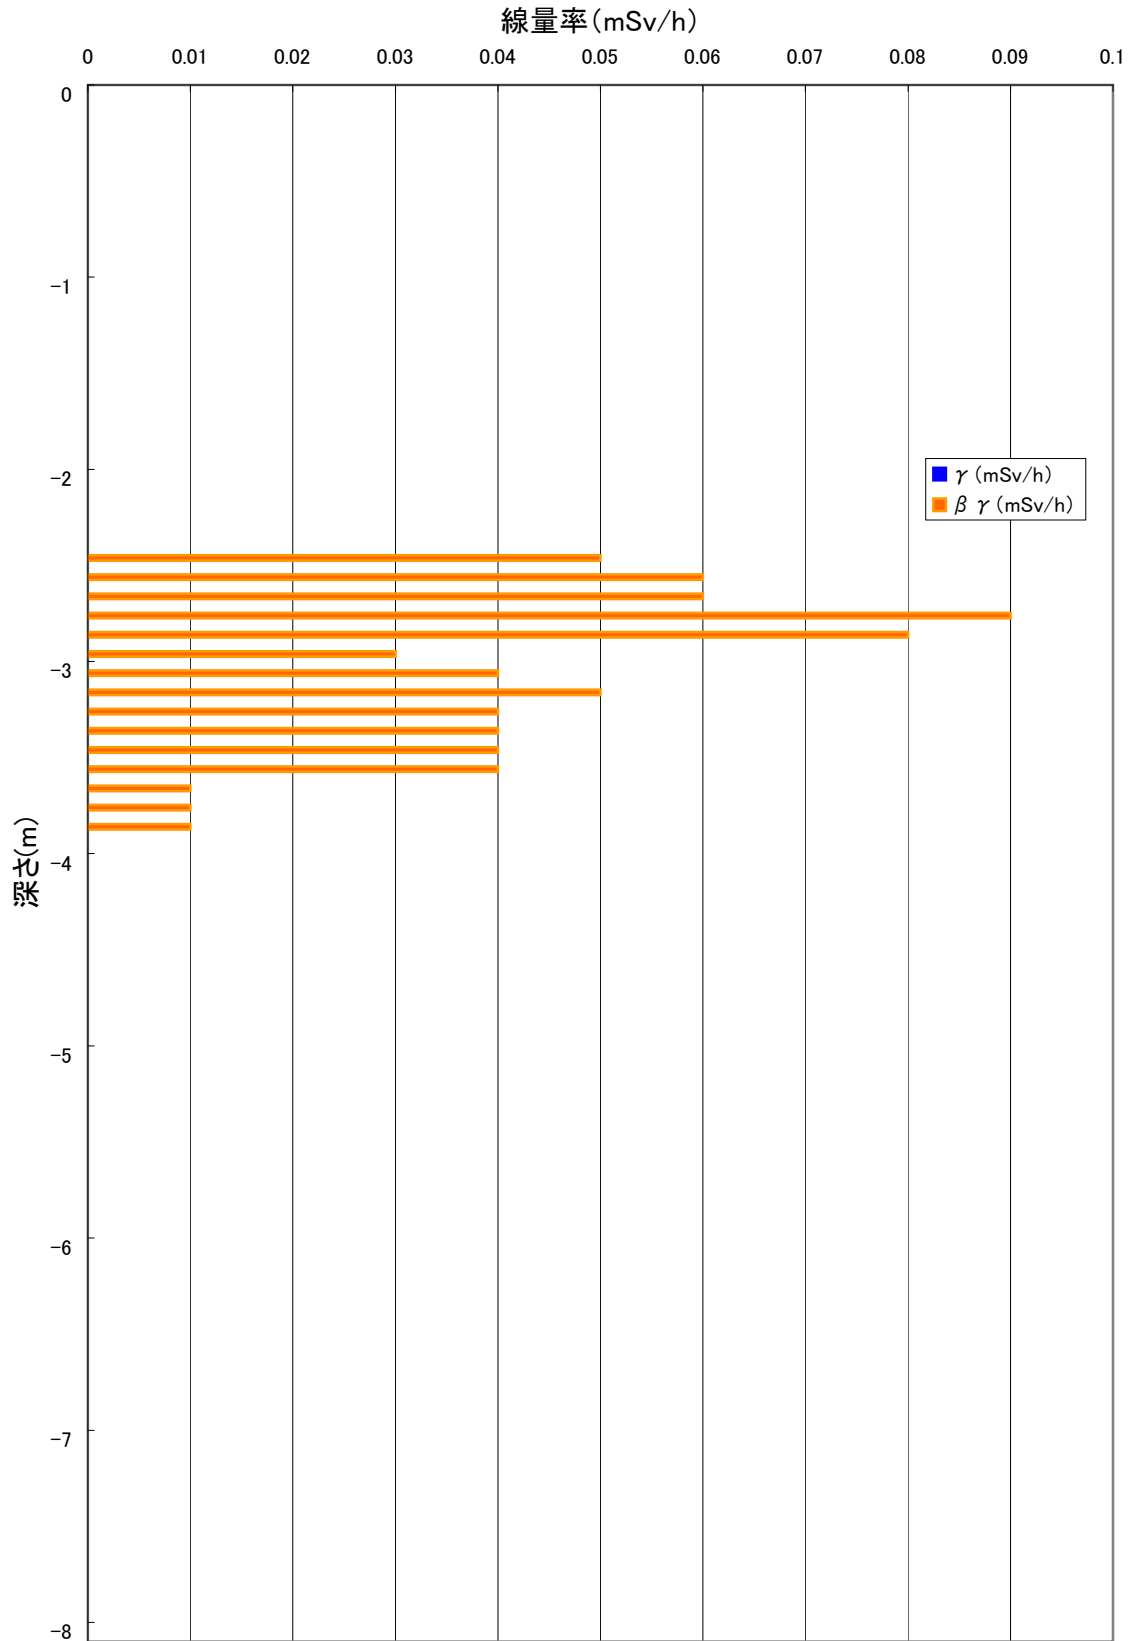

訂正版

No.E-1のボーリングコアの線量率分布

< 参考資料 >
平成25年9月11日
東京電力株式会社

No.E-2のボーリングコアの線量率分布