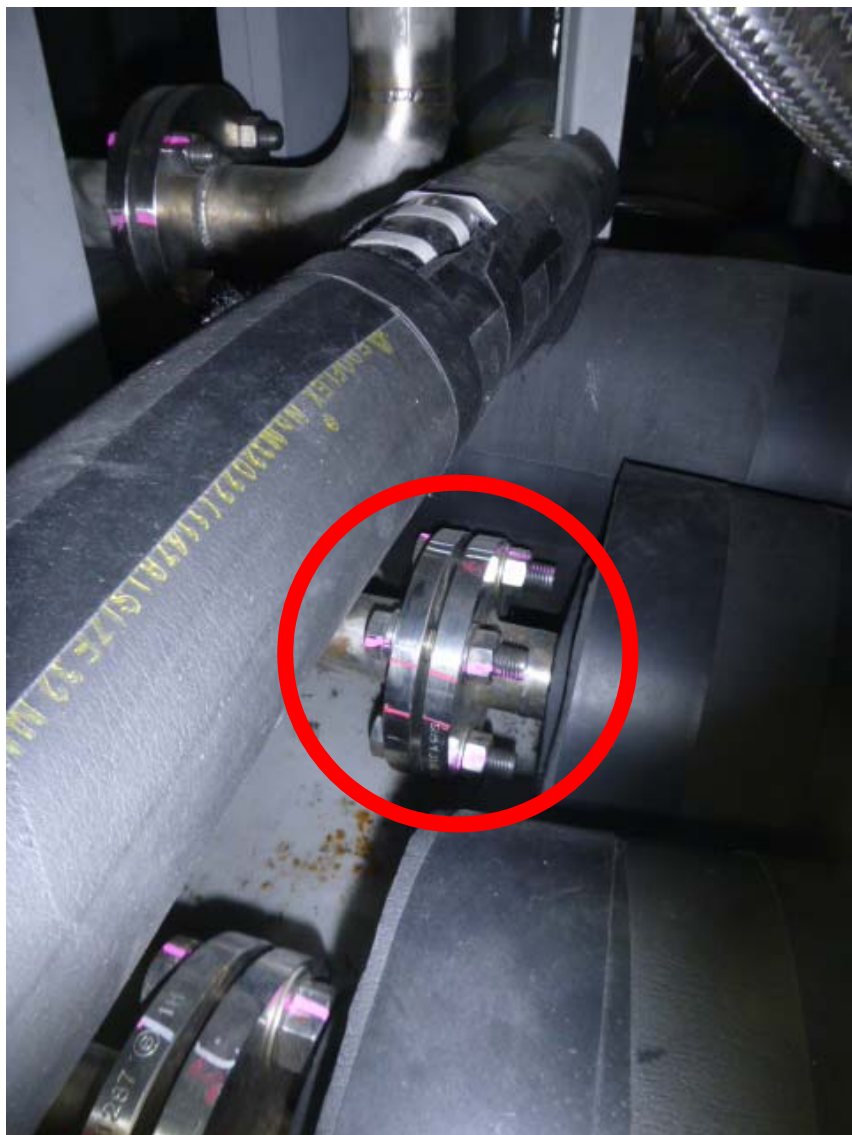

多核種除去設備における堰内漏えい(3月25日) 現場写真

< 参考資料 >
2016年3月28日
東京電力株式会社

漏えいした配管フランジ

漏えいした床面の状況