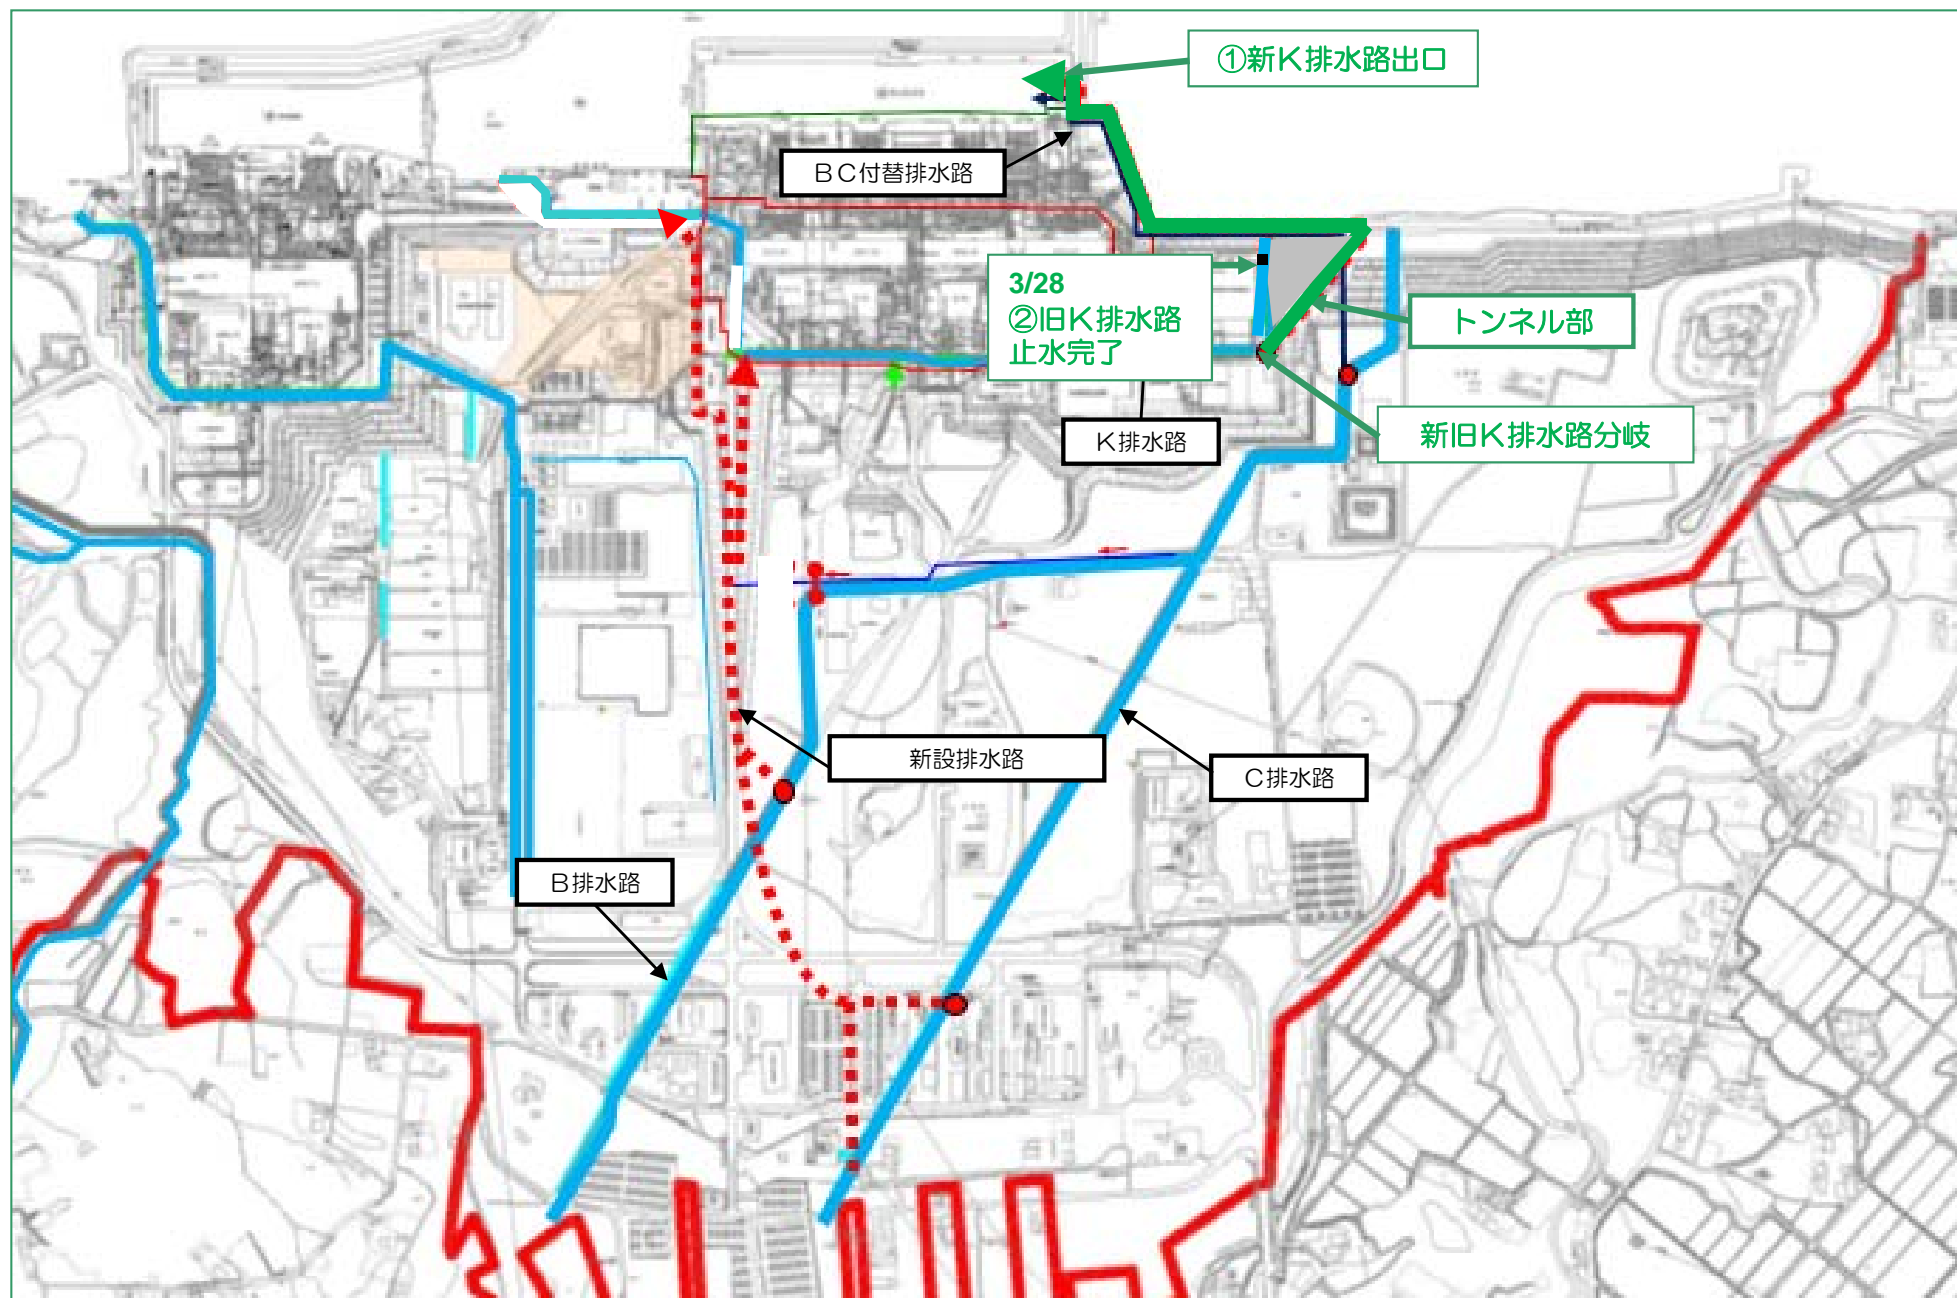

K排水路付替完了

< 参考資料 >
2016年3月28日
東京電力株式会社

K排水路付替完了

①新K排水路出口

撮影日：2016年3月27日

②旧K排水路止水状況

撮影日：2016年3月28日