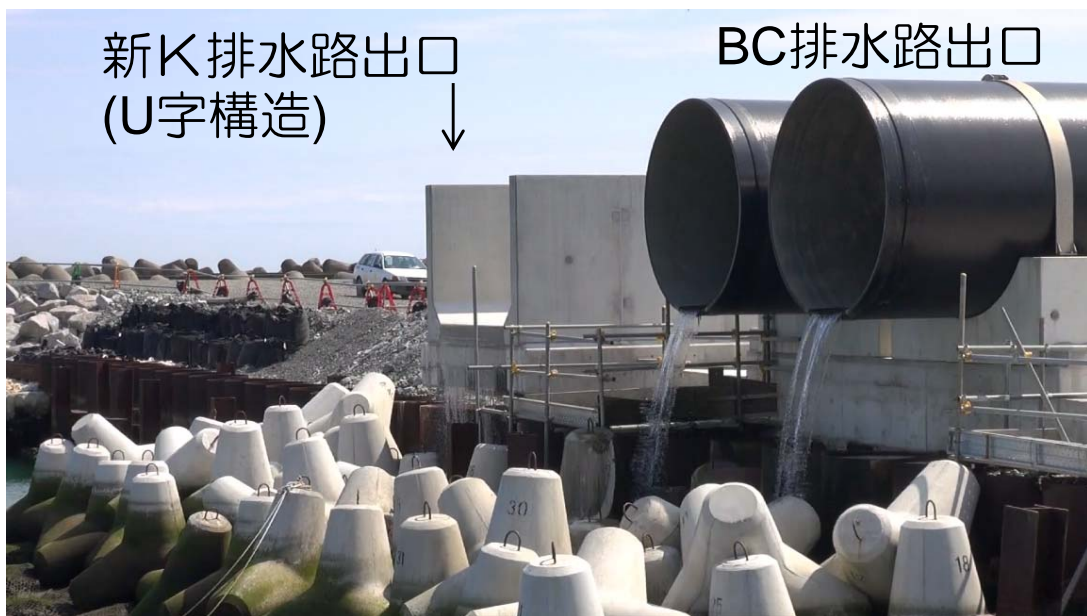

K排水路付替完了

< 参考資料 >
2016年3月28日
東京電力株式会社

K排水路付替完了

①新K排水路出口

撮影日：2016年3月27日

②旧K排水路止水状況

撮影日：2016年3月28日