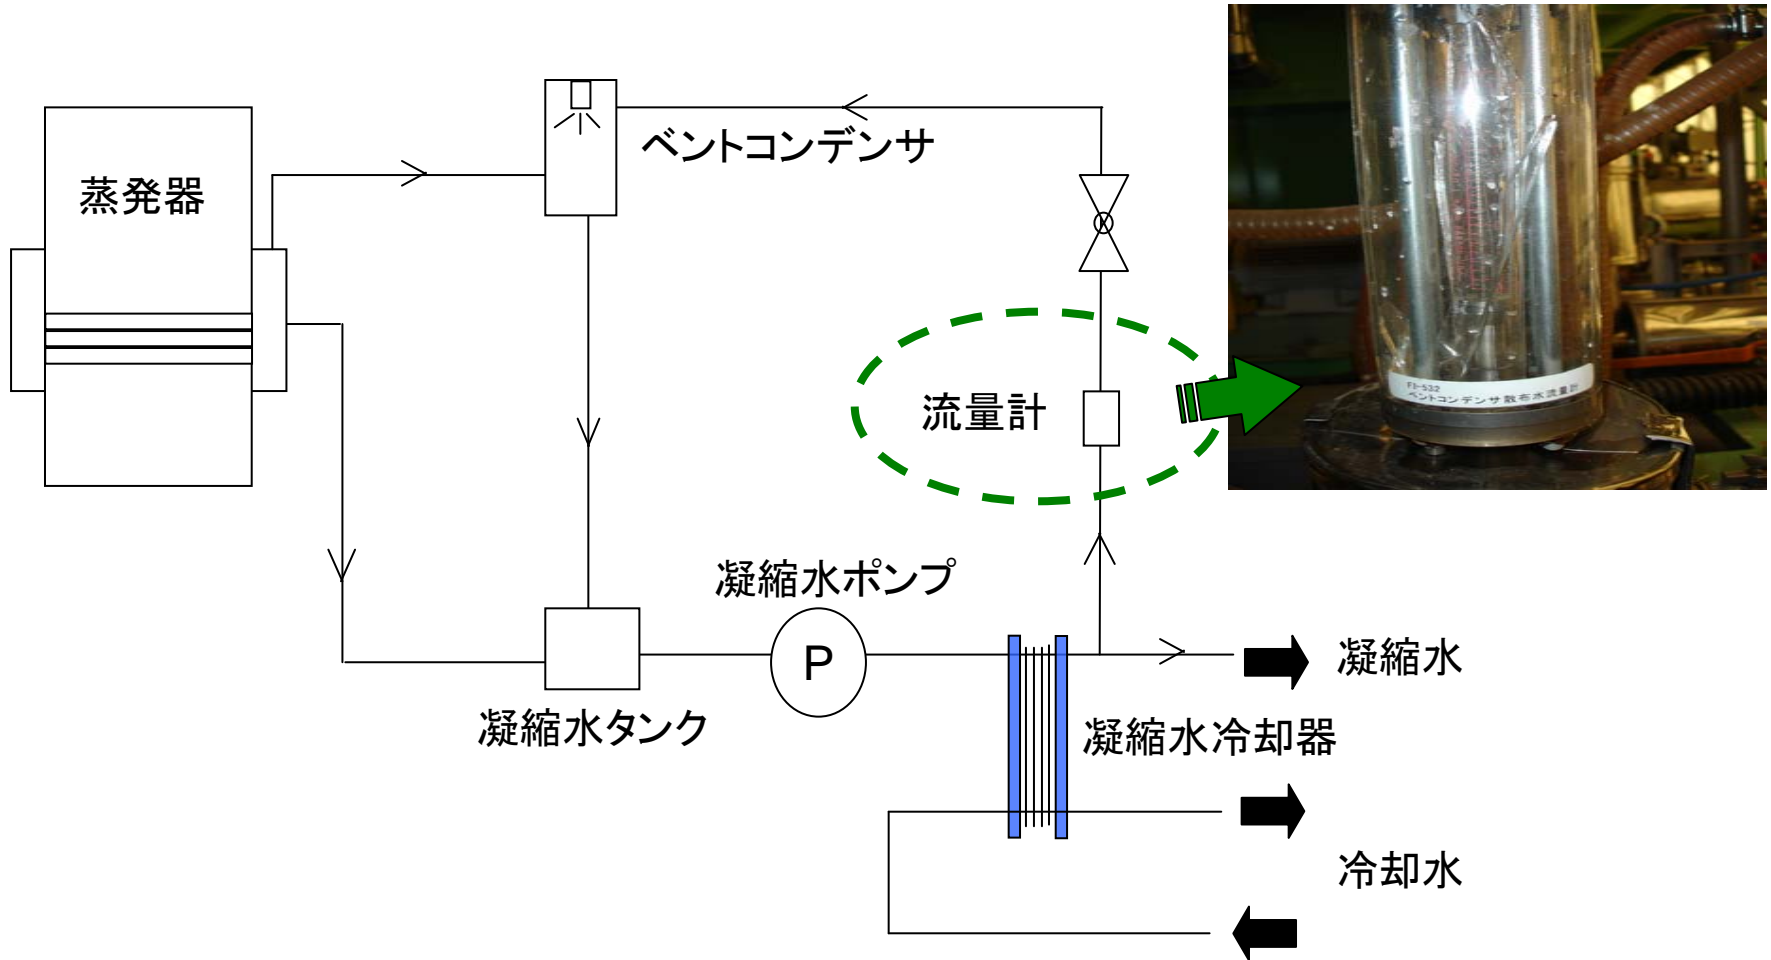

淡水化装置(蒸発濃縮装置)2Bの水漏れ状況

淡水化装置概略系統図