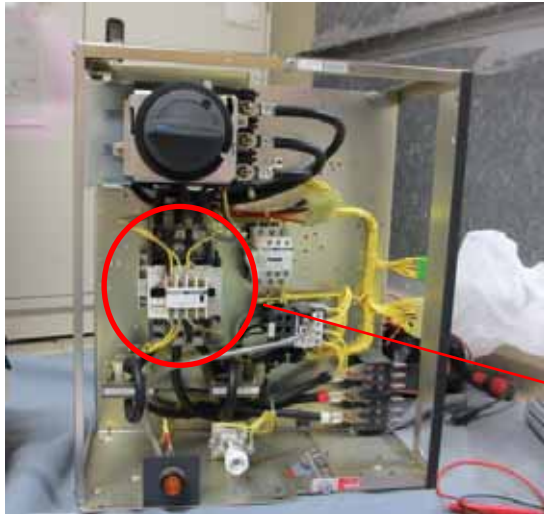

# 福島第一原子力発電所5号機 計装用空気圧縮機電源盤内における煤の確認について

<電源盤内部>

<電磁接触器>

黒い煤有り

<電磁接触器端子部（拡大）>