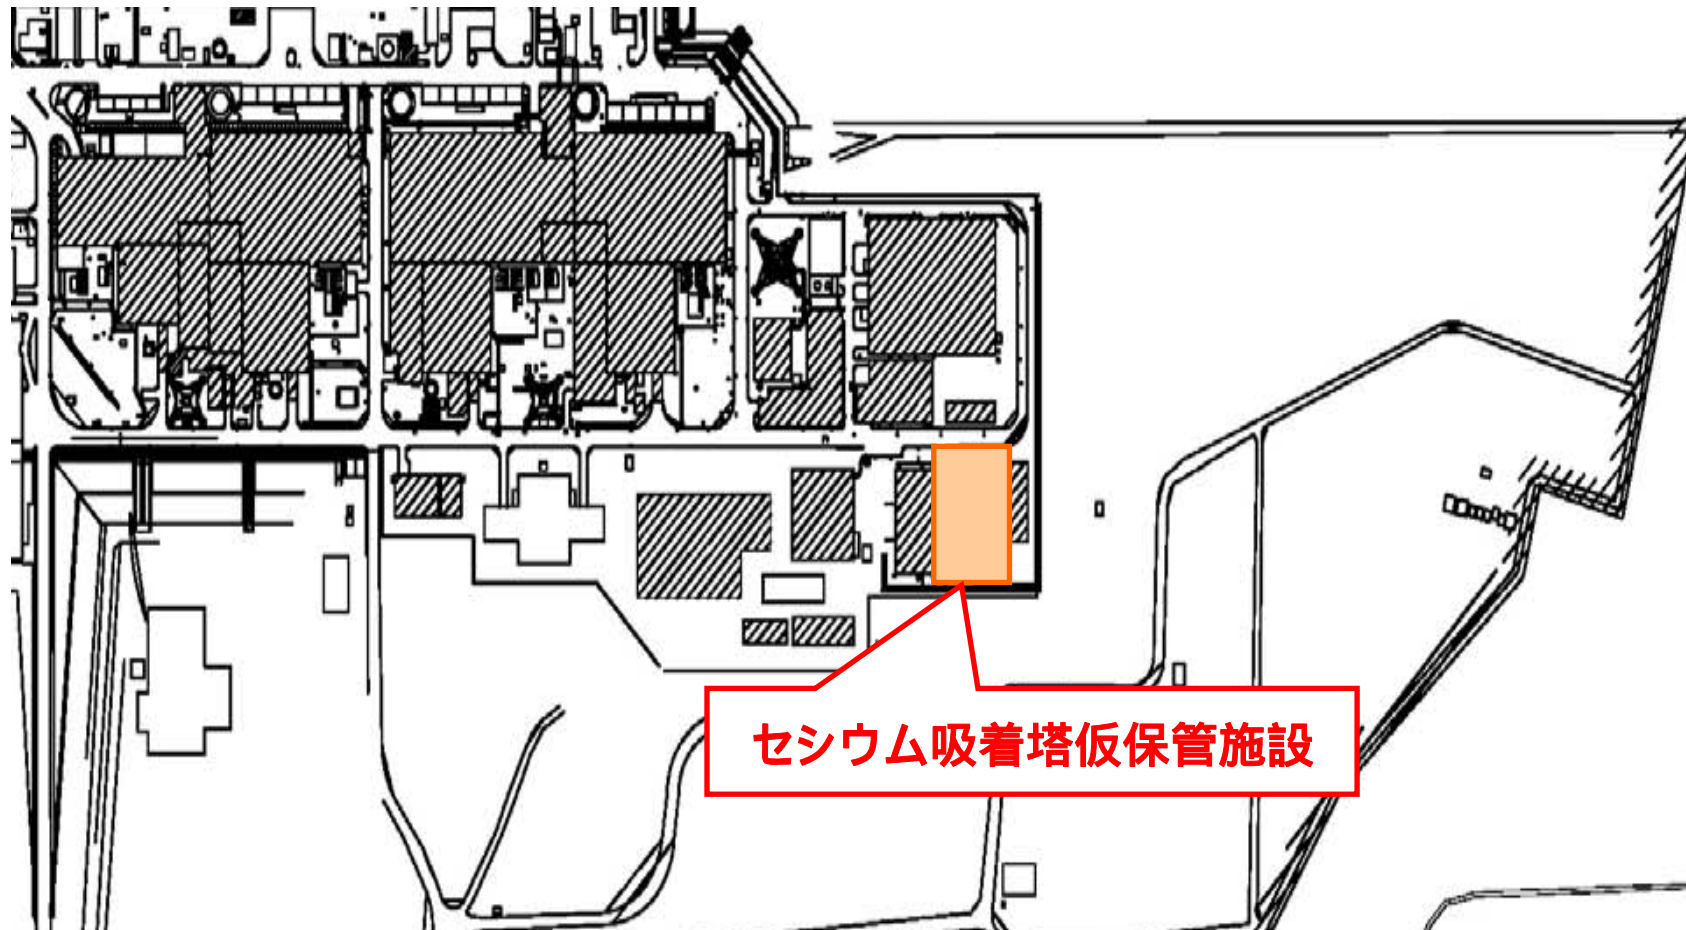

福島第一原子力発電所セシウム吸着塔仮保管施設での白煙発生について

発煙発生箇所

< 仮保管施設全景 >

ポンプの雨除けハウス

< 発煙のあったポンプのモータ >

発煙発生箇所

撮影日:平成24年8月14日
撮影者:東京電力株式会社