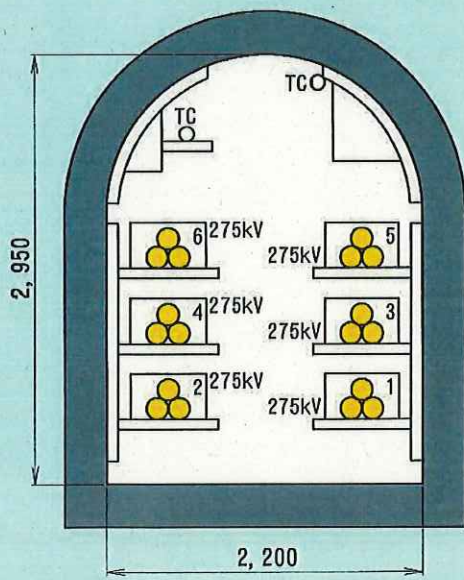

向 新洞 2 5 号

整理番号	電圧	線路名称
1	275	城北線 1 番
2	275	城北線 2 番
3	275	北武蔵野線 1 番
4	275	北武蔵野線 2 番
5	275	城北線 3 番
6	275	北武蔵野線 3 番