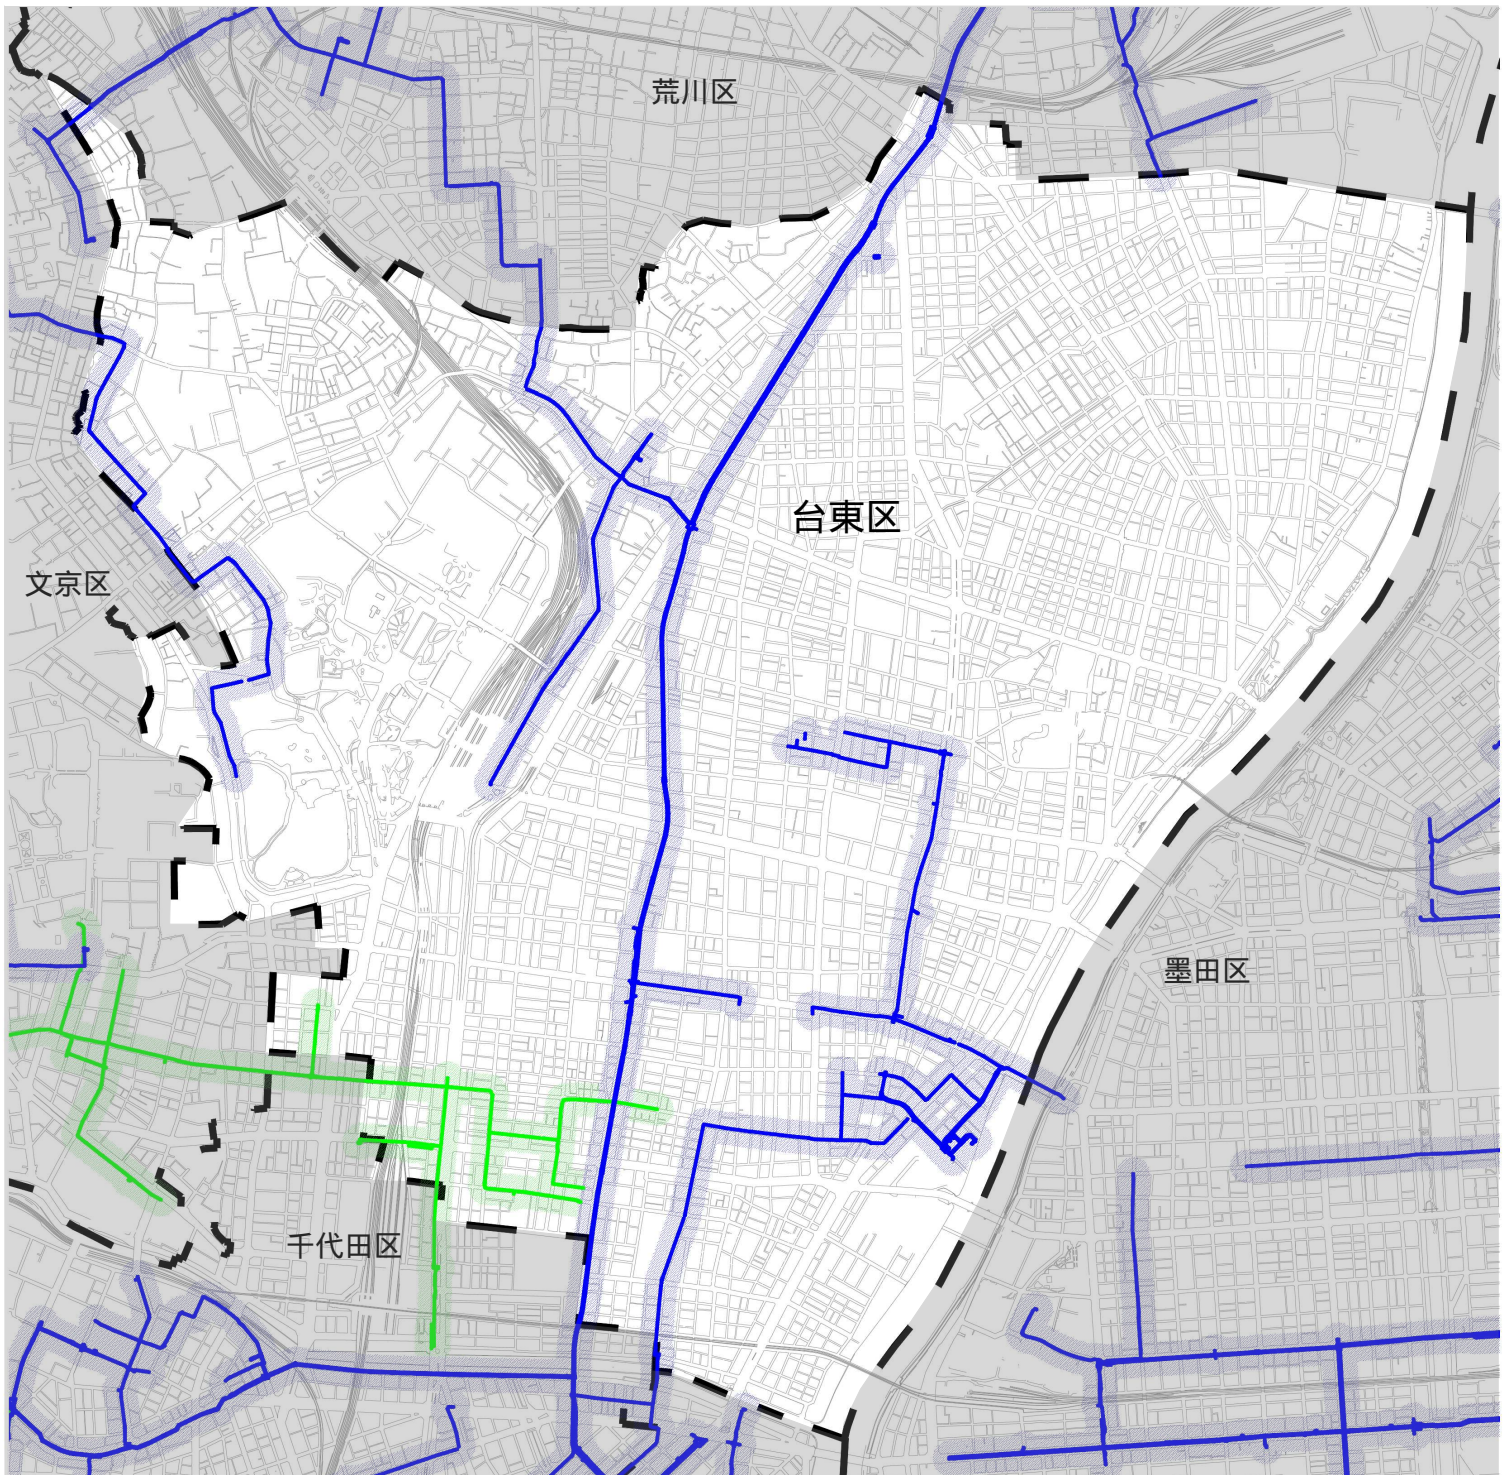

東京都 上野支社 台東区

500 m

供給余力					
<span style="color: red;">■</span>	10,000kW未満	<span style="color: green;">■</span>	10,000kW以上30,000kW未満	<span style="color: blue;">■</span>	30,000kW以上