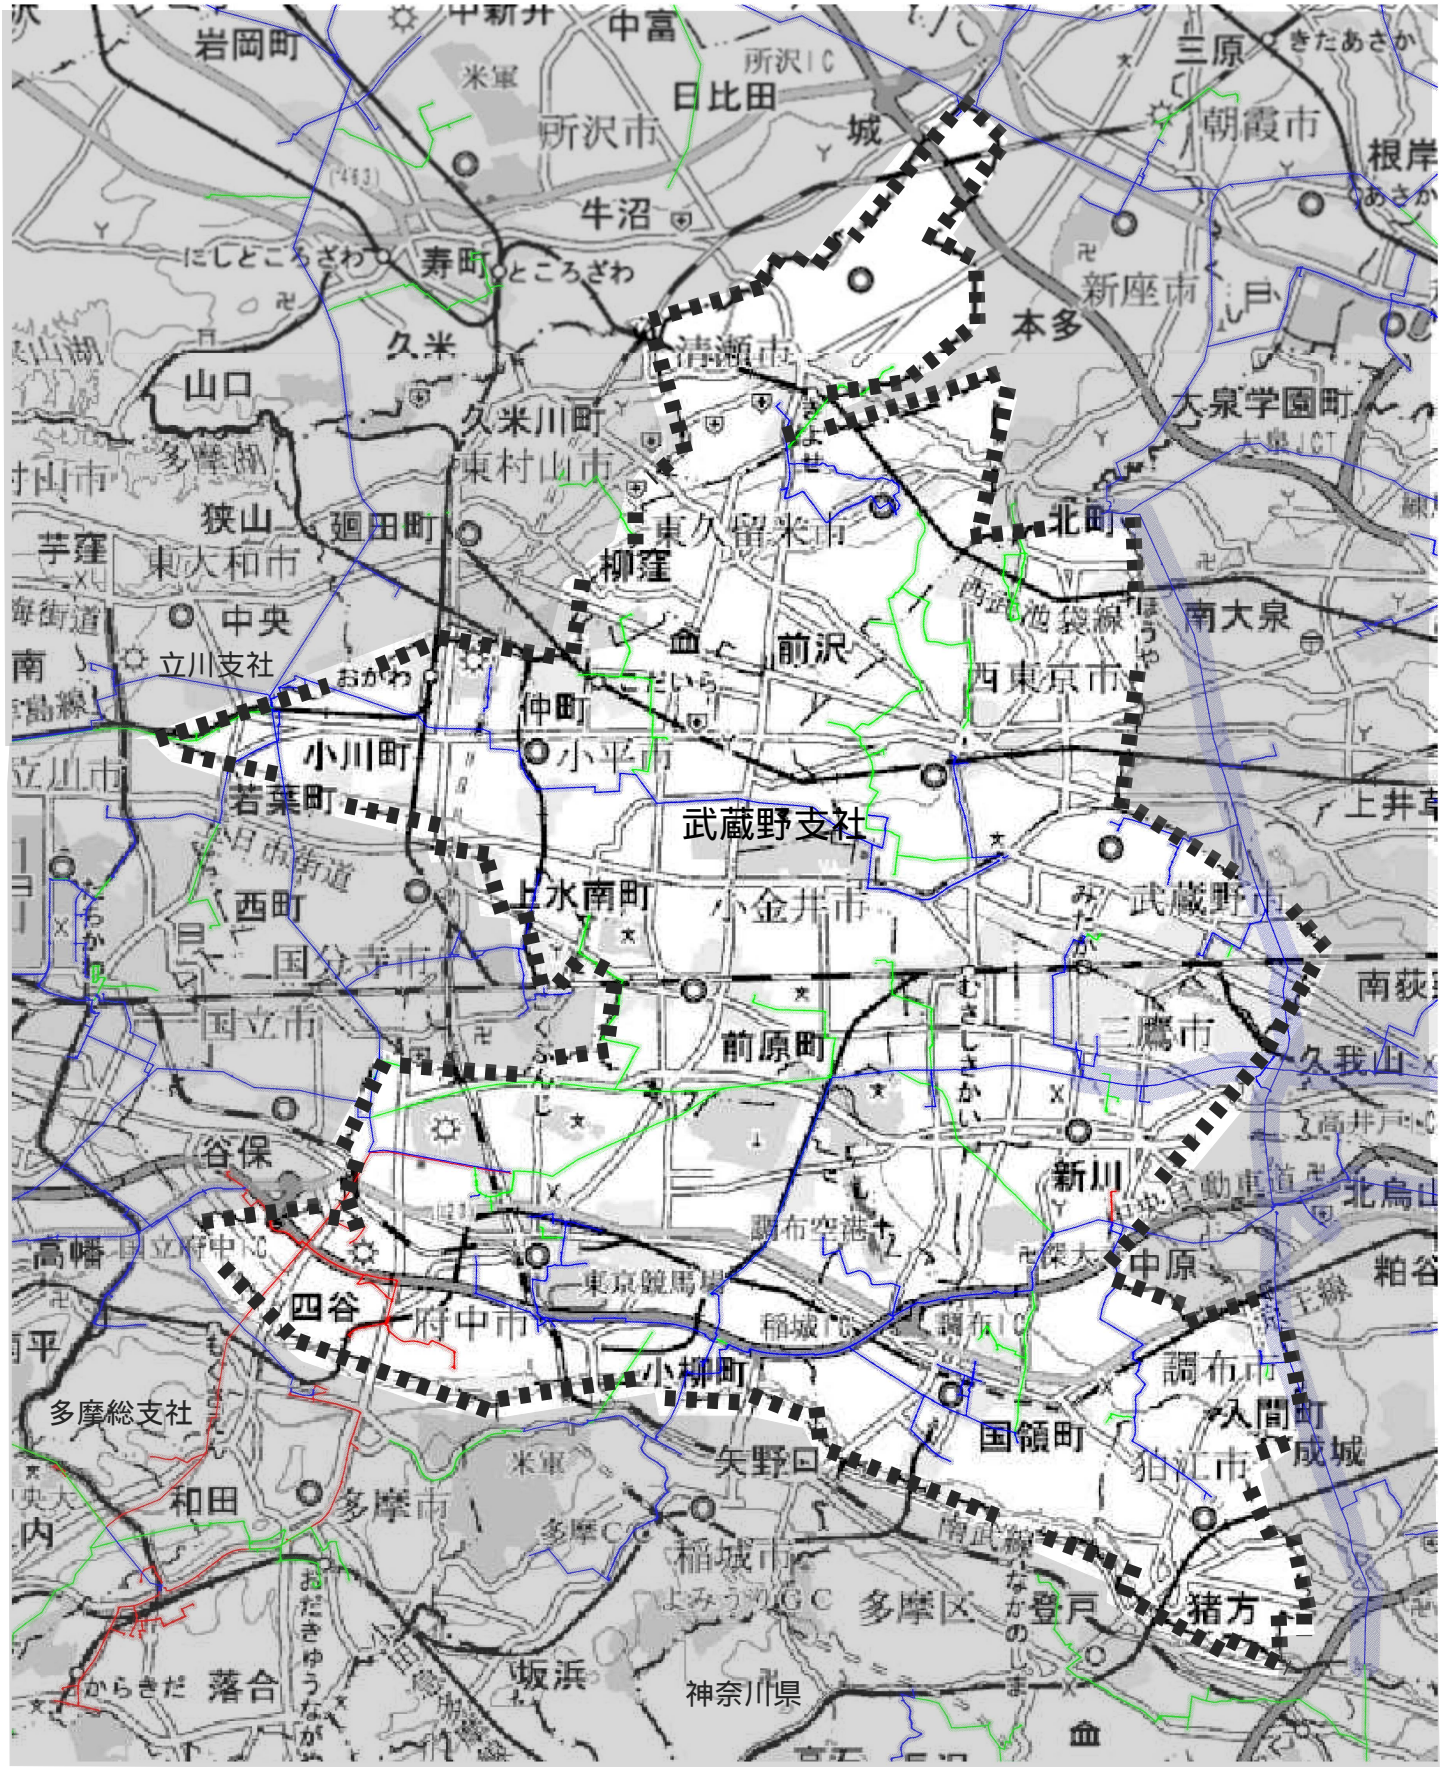

東京都 武蔵野支社

供給余力	10,000kW未満	10,000kW以上30,000kW未満	30,000kW以上
------	------------	----------------------	------------

ホームページに記載した留意点をご参照の上、ご利用ください。

転載禁止 東京電力パワーグリッド株式会社