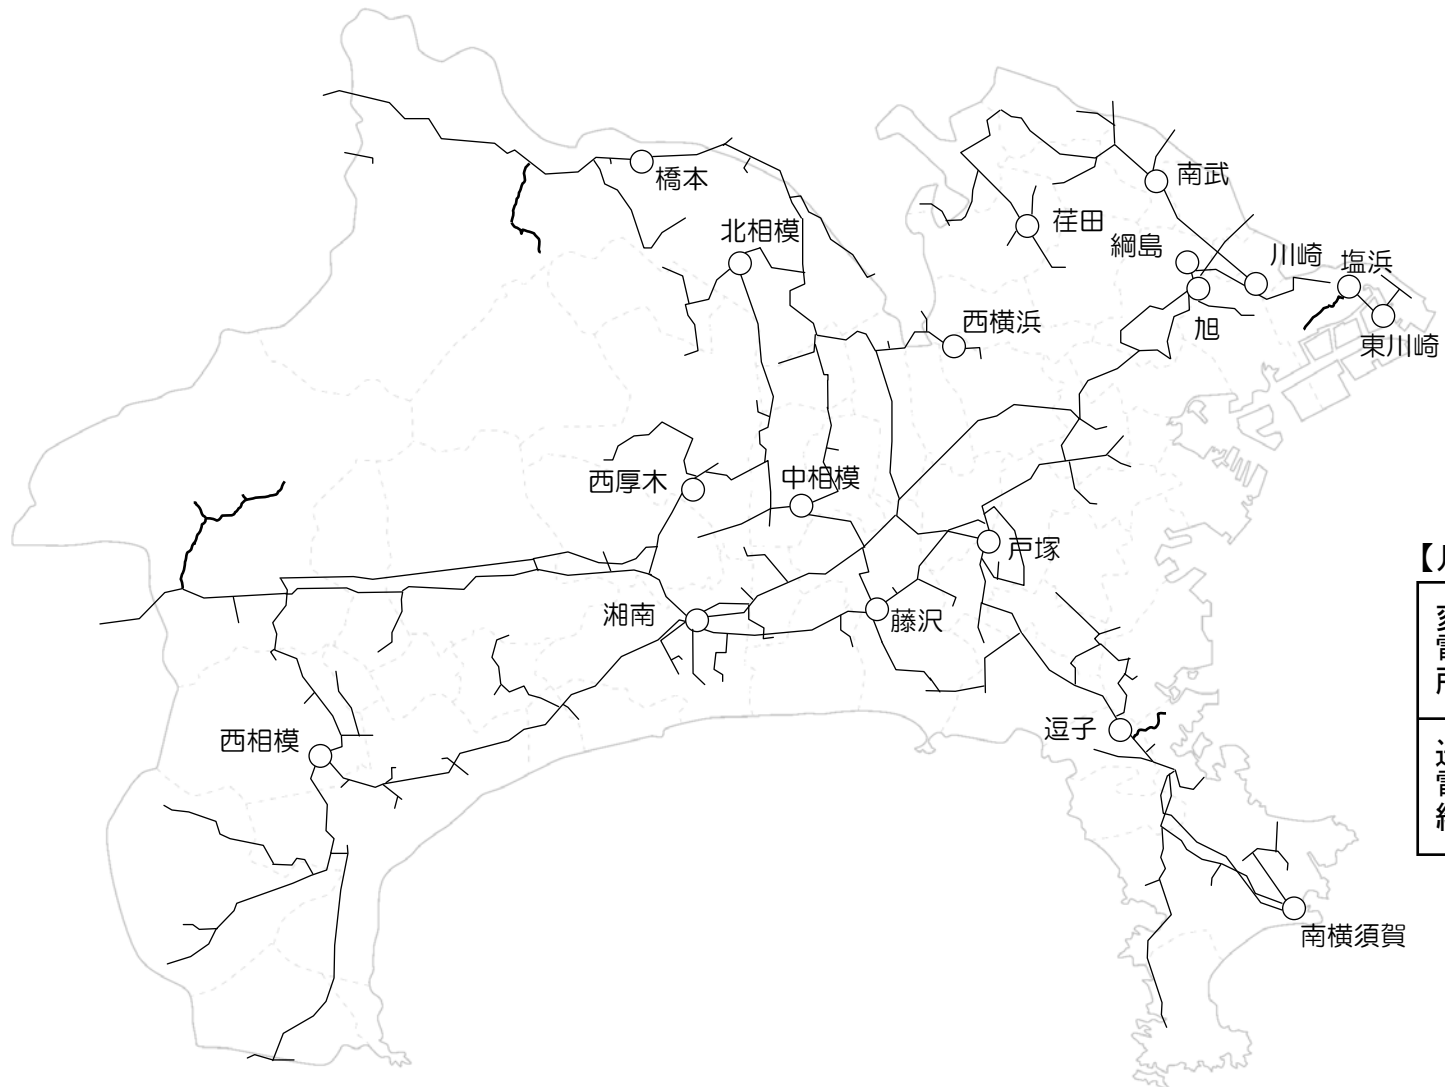

【凡例】

変電所	○
送電線	—