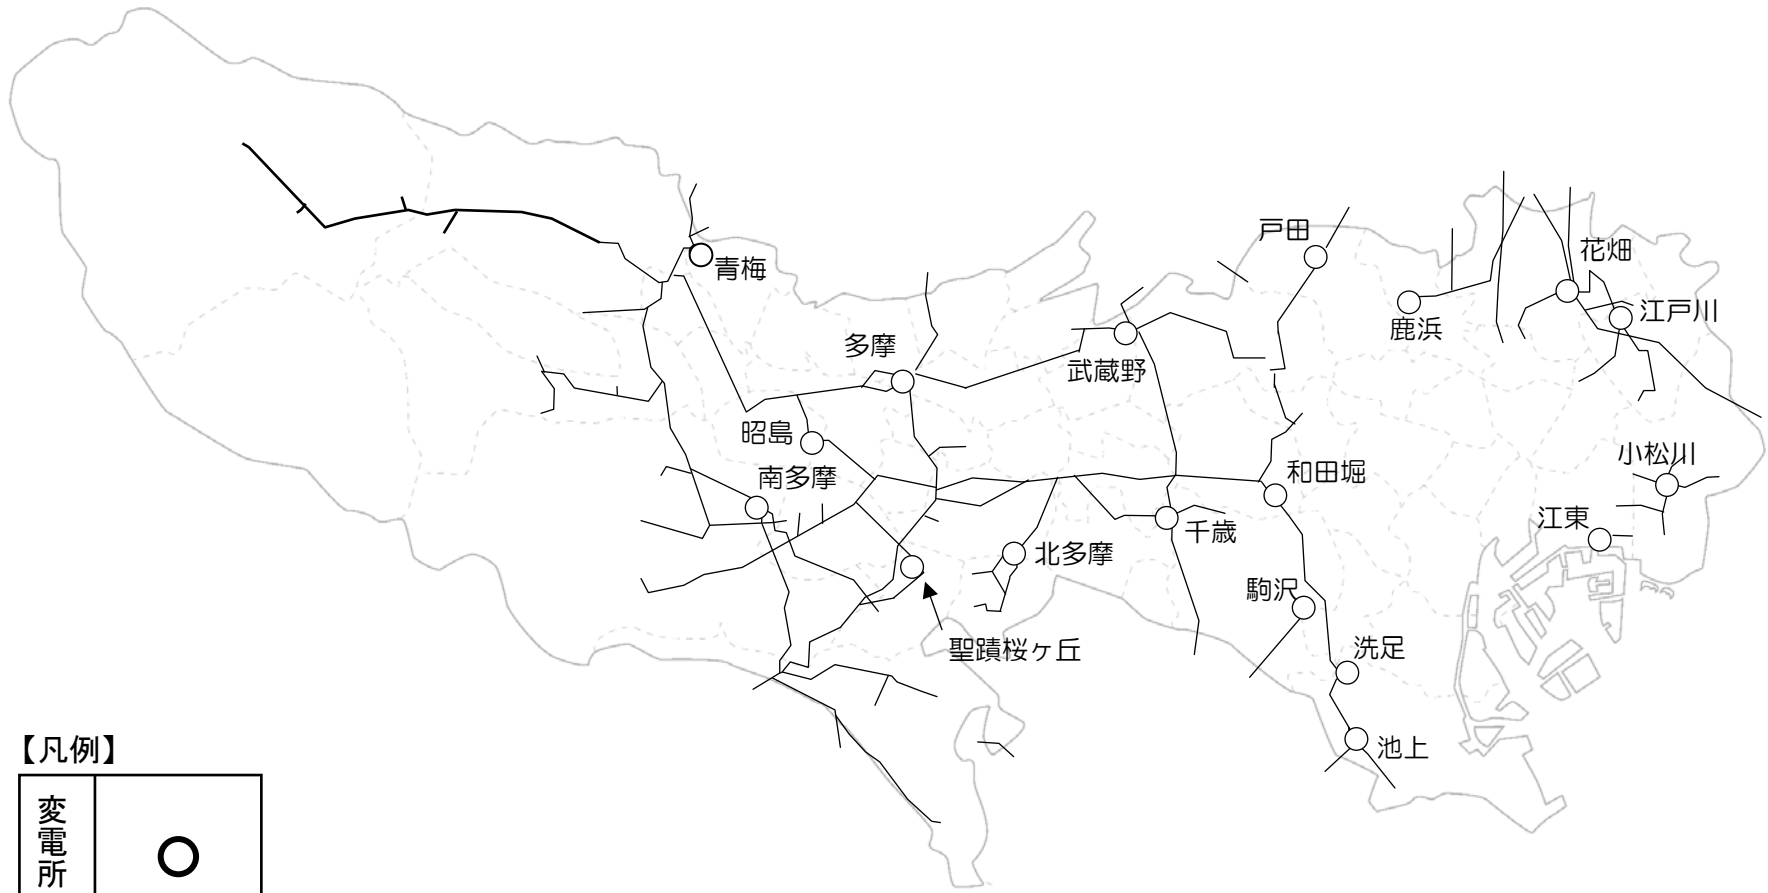

変電所	○
送電線	—

埼玉県 66kV系統図

【凡例】

変電所	○
送電線	—

千葉県 66kV系統図

【凡例】

変電所	○
送電線	—

東京都 66kV系統図