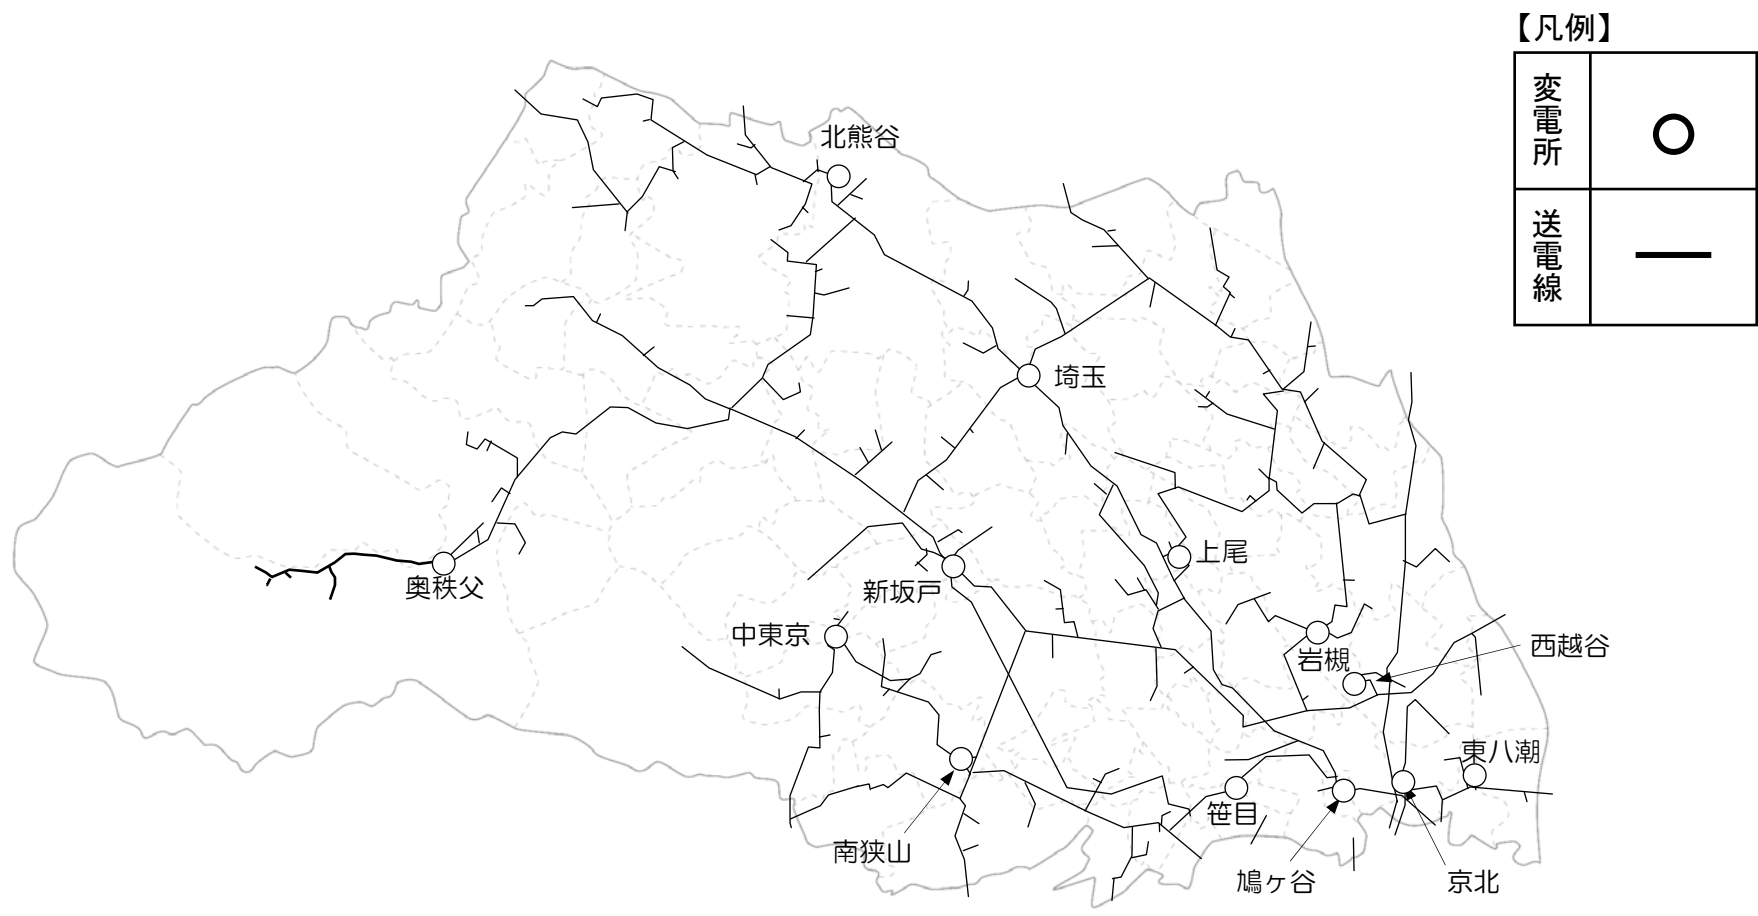

栃木県 66kV系統図

【凡例】

変電所	○
送電線	—

群馬県 66kV系統図

【凡例】

変電所	○
送電線	—

茨城県 66kV系統図

【凡例】

変電所	○
送電線	—

埼玉県 66kV系統図

【凡例】

変電所	○
送電線	—

千葉県 66kV系統図

【凡例】

変電所	○
送電線	—

東京都 66kV系統図

【凡例】

変電所	○
送電線	—

【凡例】

変電所	○
送電線	—

山梨県 66kV系統図

【凡例】

変電所	○
送電線	—

【凡例】

変電所	○
送電線	—