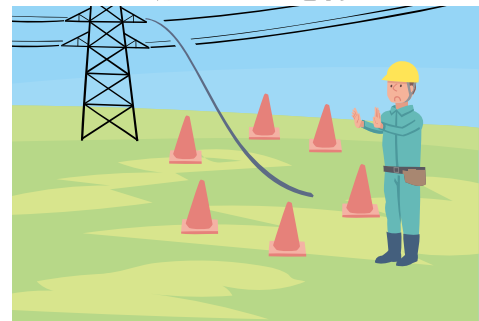

送電線近くでの 感電事故防止 のお願い

クレーン等重機作業

送電線にクレーンが接近すると感電します！

鯉のぼり

鯉のぼりは送電線から十分離れた場所へ！

遊び場

送電線の近くで凧揚げやラジコン、ドローンなどは飛ばさない！

魚釣り

釣竿は送電線に近づけない！

飛来物

防雀テープや農事用ビニールが飛ばされないよう固定してください！

切れた送電線

切れた送電線にはさわらないでください！

農薬散布

飛行中は送電線接近に注意！

パラグライダー・熱気球等（航空飛行物）