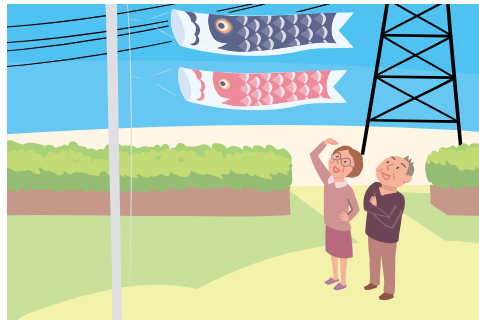

送電線近くでの 感電事故防止 のお願い

クレーン等重機作業

送電線にクレーンが接近すると感電します！

鯉のぼり

鯉のぼりは送電線から十分離れた場所へ！

遊び場

送電線の近くで凧揚げやラジコン、ドローンなどは飛ばさない！

魚釣り

釣竿は送電線に近づけない！

飛来物

防雀テープや農事用ビニールが飛ばされないよう固定してください！

切れた送電線

切れた送電線にはさわらないでください！

農薬散布

飛行中は送電線接近に注意！

パラグライダー・熱気球等（航空飛行物）