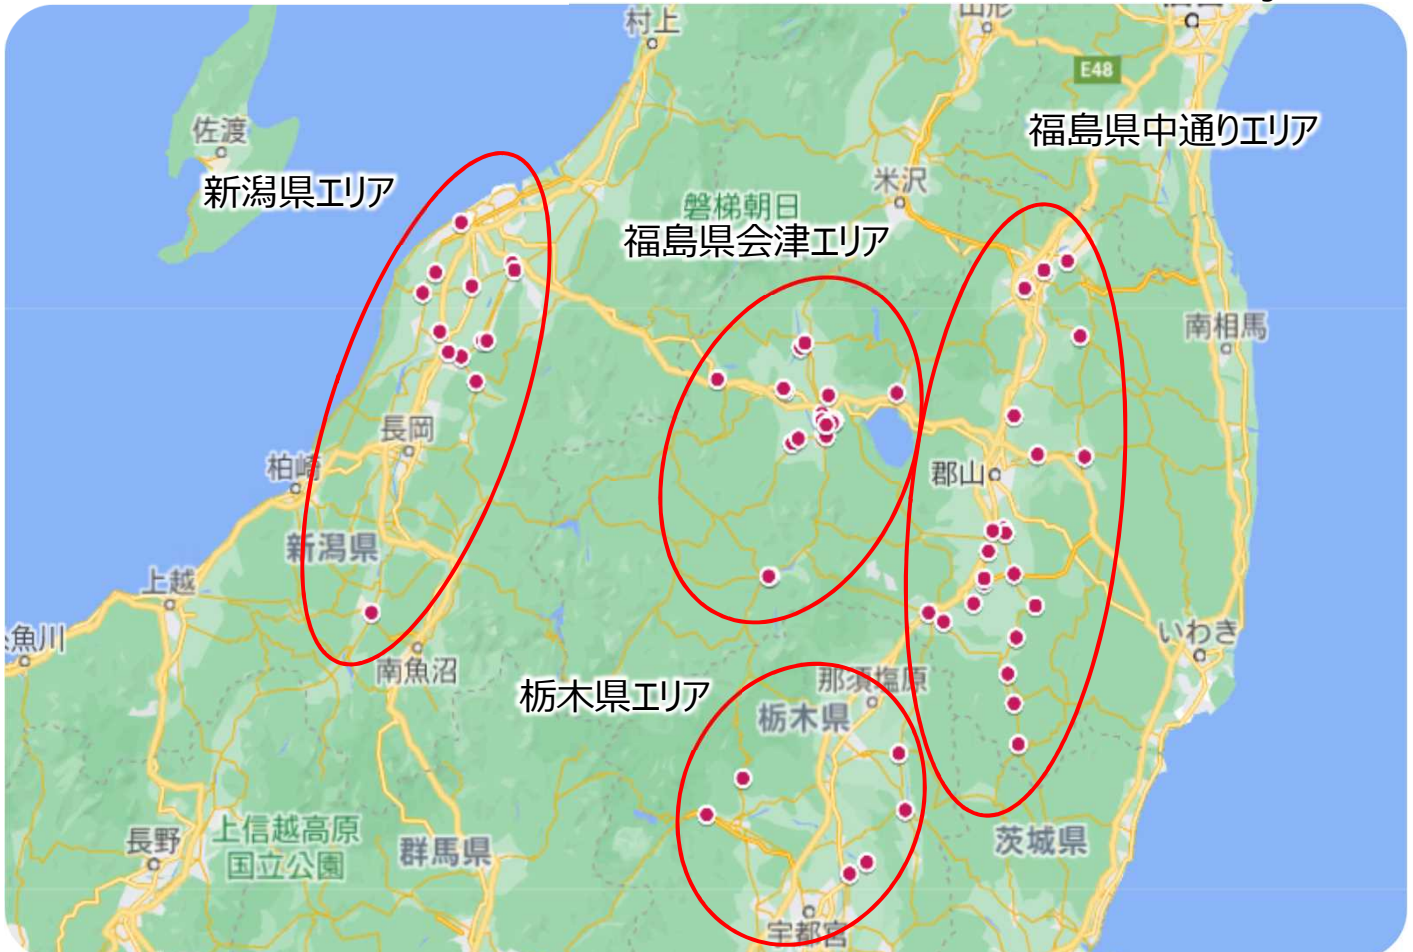

Lion D'or
THE SUPERMARKET

はっけん
発見!
ふくしま
FUKUSHIMA

福島県産品フェア

in

スーパーマーケット
リオン・ドール（67店舗）

開催日

2月9日(金)～12日(月)

営業時間

※ 販売状況によっては売り切れてしまう場合もございますので、予めご了承ください。 ※ 写真はイメージです

LINE

「ふくしま応援隊」
登録をお願いします!

LINEアプリの友だちタブを開き、画面右上にある友だち追加ボタン「QRコード」をタップして、右のQRコードをスキャンしてください。

※QRコードは株式会社デンソーウェーブの登録商標です

開催店舗

スーパーマーケット リオン・ドール 67店舗

- 福島県会津エリア : 19店舗
- 新潟県エリア : 16店舗
- 福島県中通りエリア : 24店舗
- 栃木県エリア : 8店舗

開催店舗の所在地・営業時間等は、リオン・ドールHPをご覧ください

<https://www.liondor.jp/tenpo/>

リオン・ドール店舗所在地

引用元 : Google マップ

※店舗数とプロット数には若干の誤差がございますのでご容赦ください。詳細はリオン・ドールHPにてご確認ください。