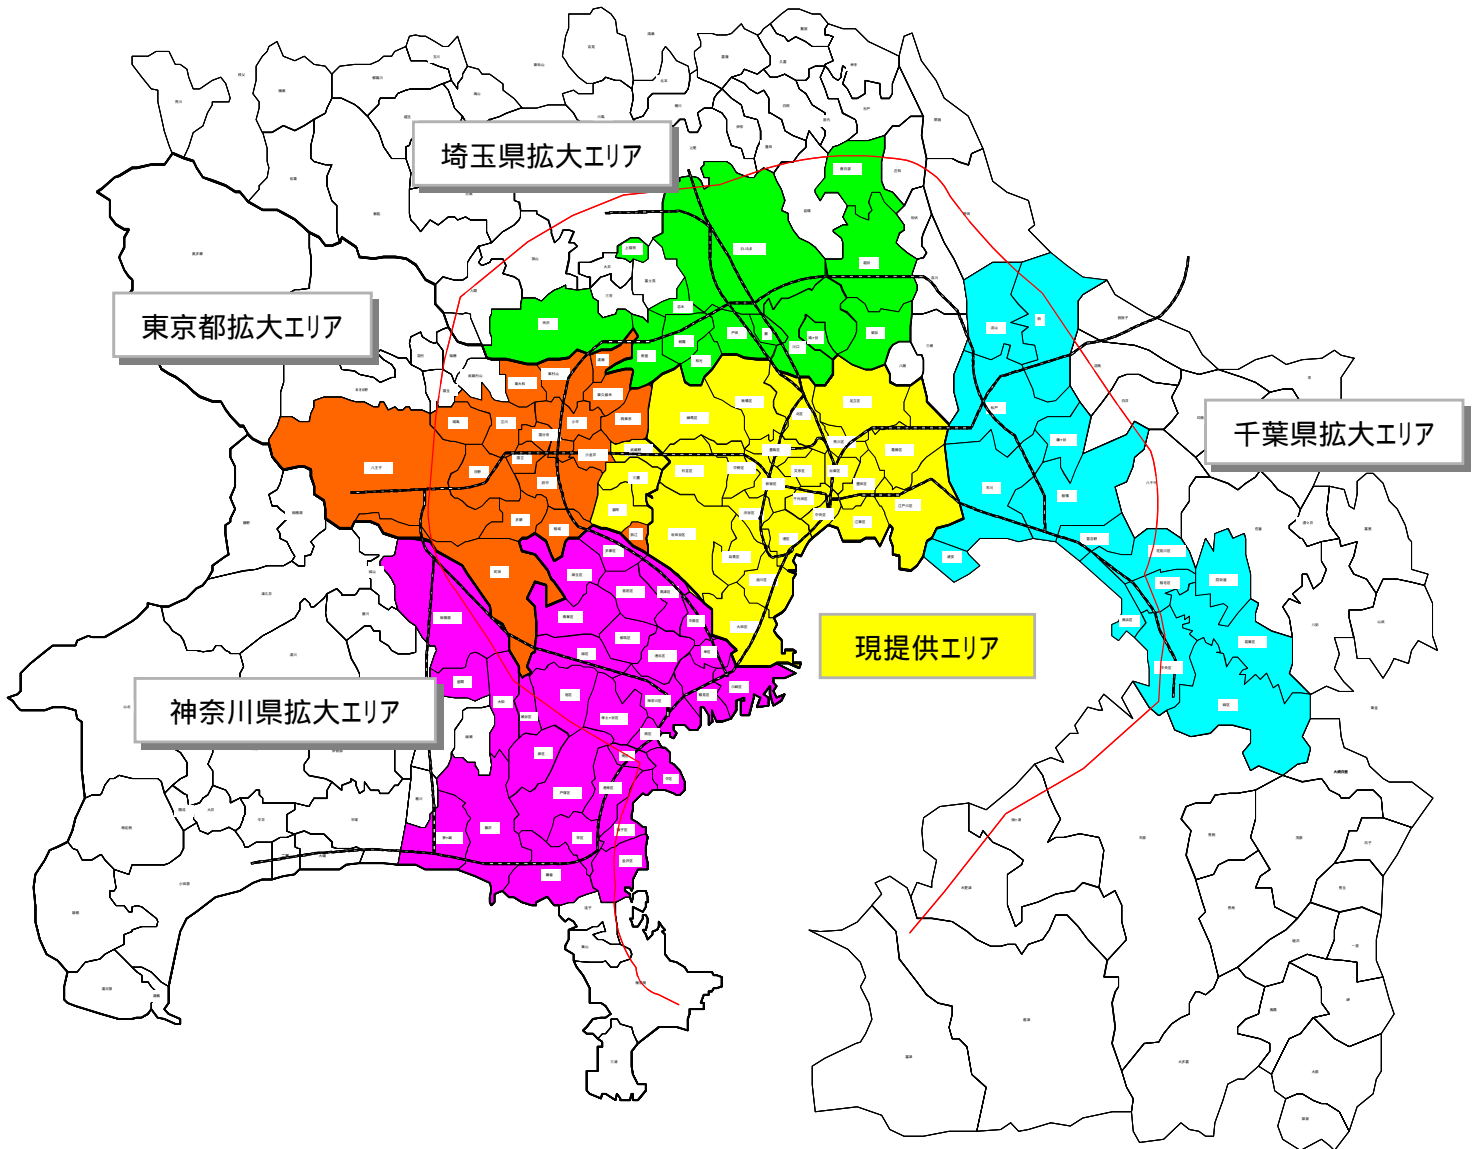

『TEPCO ひかり』サービスの拡大予定エリア

上記以外のエリアにつきましても、一定の需要が見込まれる場合には、積極的にネットワーク整備を推進していく予定です。

具体的なエリア展開スケジュールおよびお申込み開始時期につきましては、当社ホームページ（<http://www.tepco.ne.jp>）にて順次お知らせいたします。