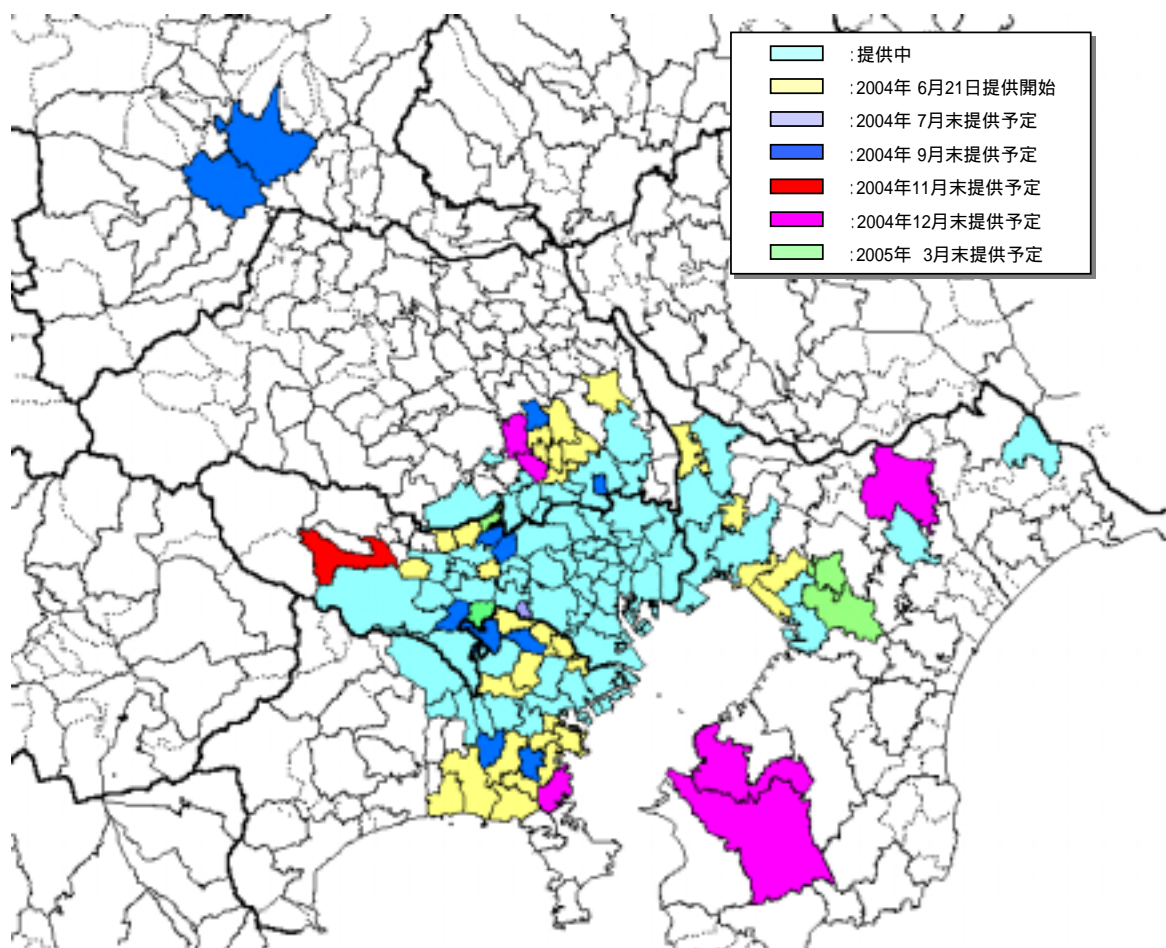

『TEPCO ひかり』サービスの拡大予定エリア

提供エリア内におきましても、設備状況等によって、サービスをご利用いただけない場合や提供までお時間をいただく場合がございます。

上記以外のエリアにつきましても、一定の需要が見込まれる場合には、積極的にネットワーク整備を推進していく予定です。

詳細な提供エリアは、『TEPCO ひかり』ホームページ( <http://www.tepco.ne.jp> )にて検索いただけます。