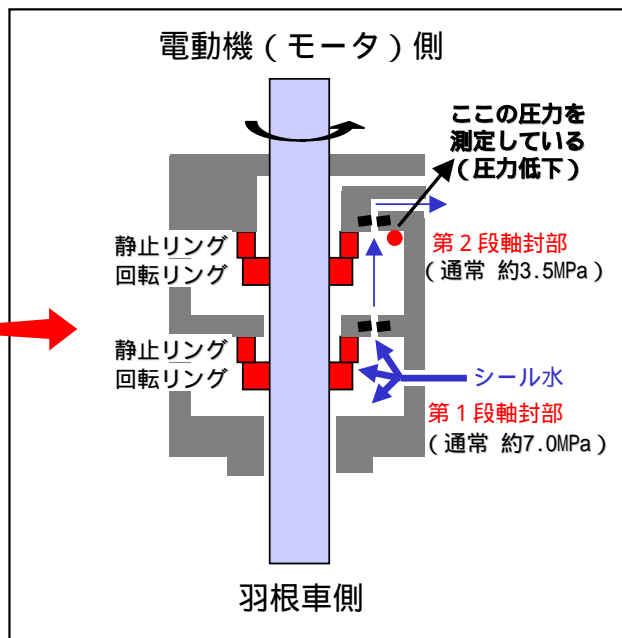

系統概略図

原子炉冷却材再循環ポンプ概略図

軸封部拡大図

1号機原子炉冷却材再循環ポンプ軸封部概略図