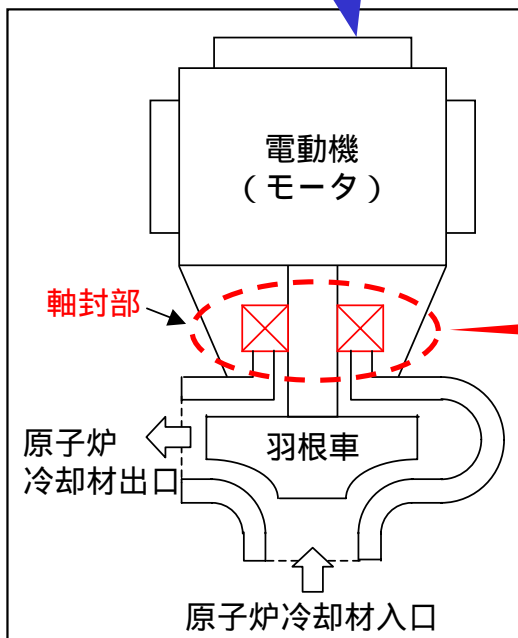

系統概略図

原子炉冷却材再循環ポンプ概略図

軸封部拡大図

1号機原子炉冷却材再循環ポンプ軸封部概略図