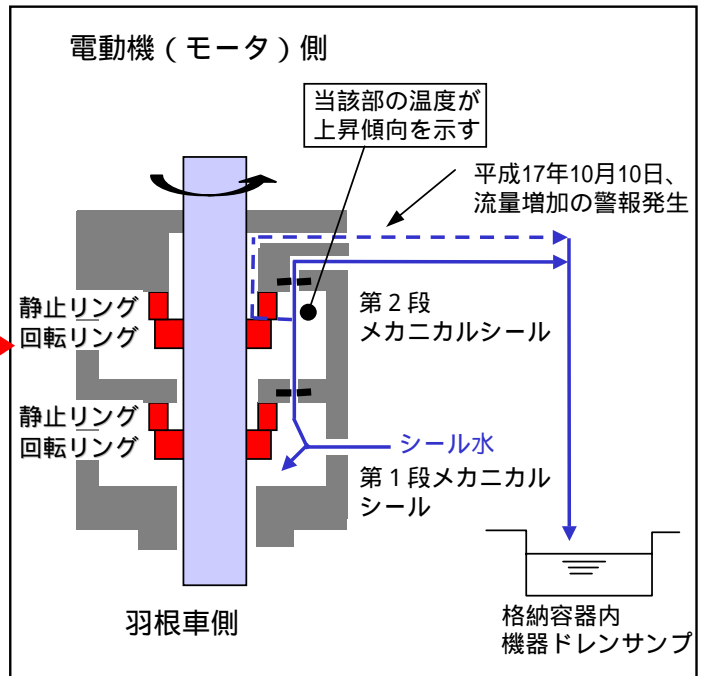

系統概略図

原子炉再循環ポンプ概略図

軸封部拡大図

3号機原子炉再循環ポンプ軸封部概略図