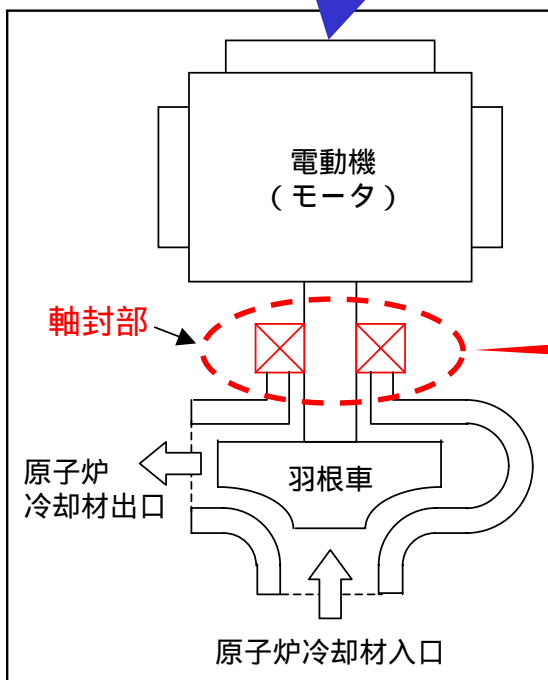

系 統 概 略 図

原子炉再循環ポンプ概略図

軸封部拡大図

4号機原子炉再循環ポンプ軸封部概略図