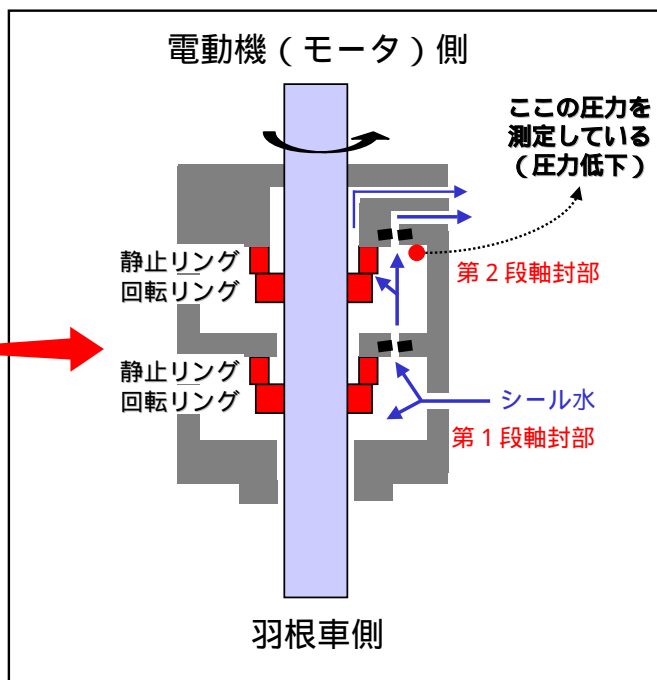

系 統 概 略 図

原子炉再循環ポンプ概略図

軸封部拡大図

4号機原子炉再循環ポンプ軸封部概略図