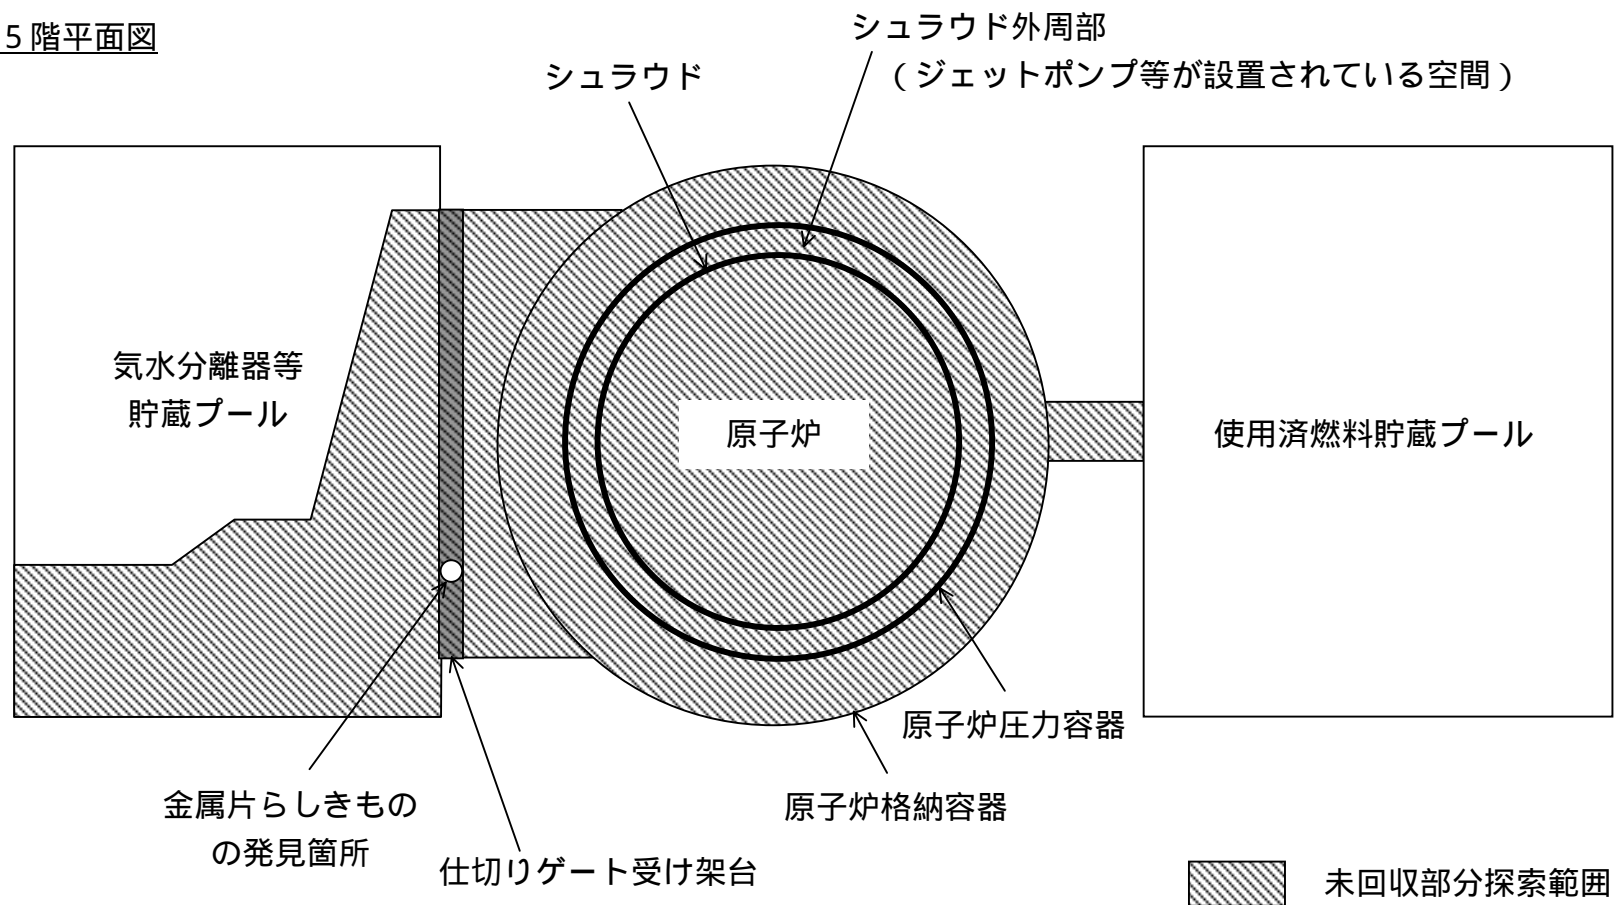

原子炉建屋5階平面図

### 3号機ハフニウム板型制御棒シース部の未回収部分調査状況図