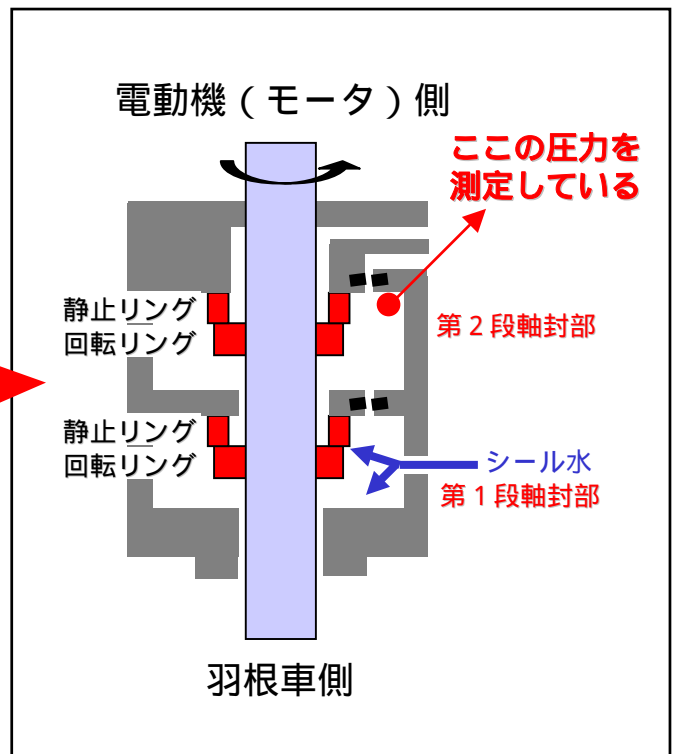

系統概略図

原子炉再循環ポンプ概略図

軸封部拡大図

3号機原子炉再循環ポンプ軸封部概略図