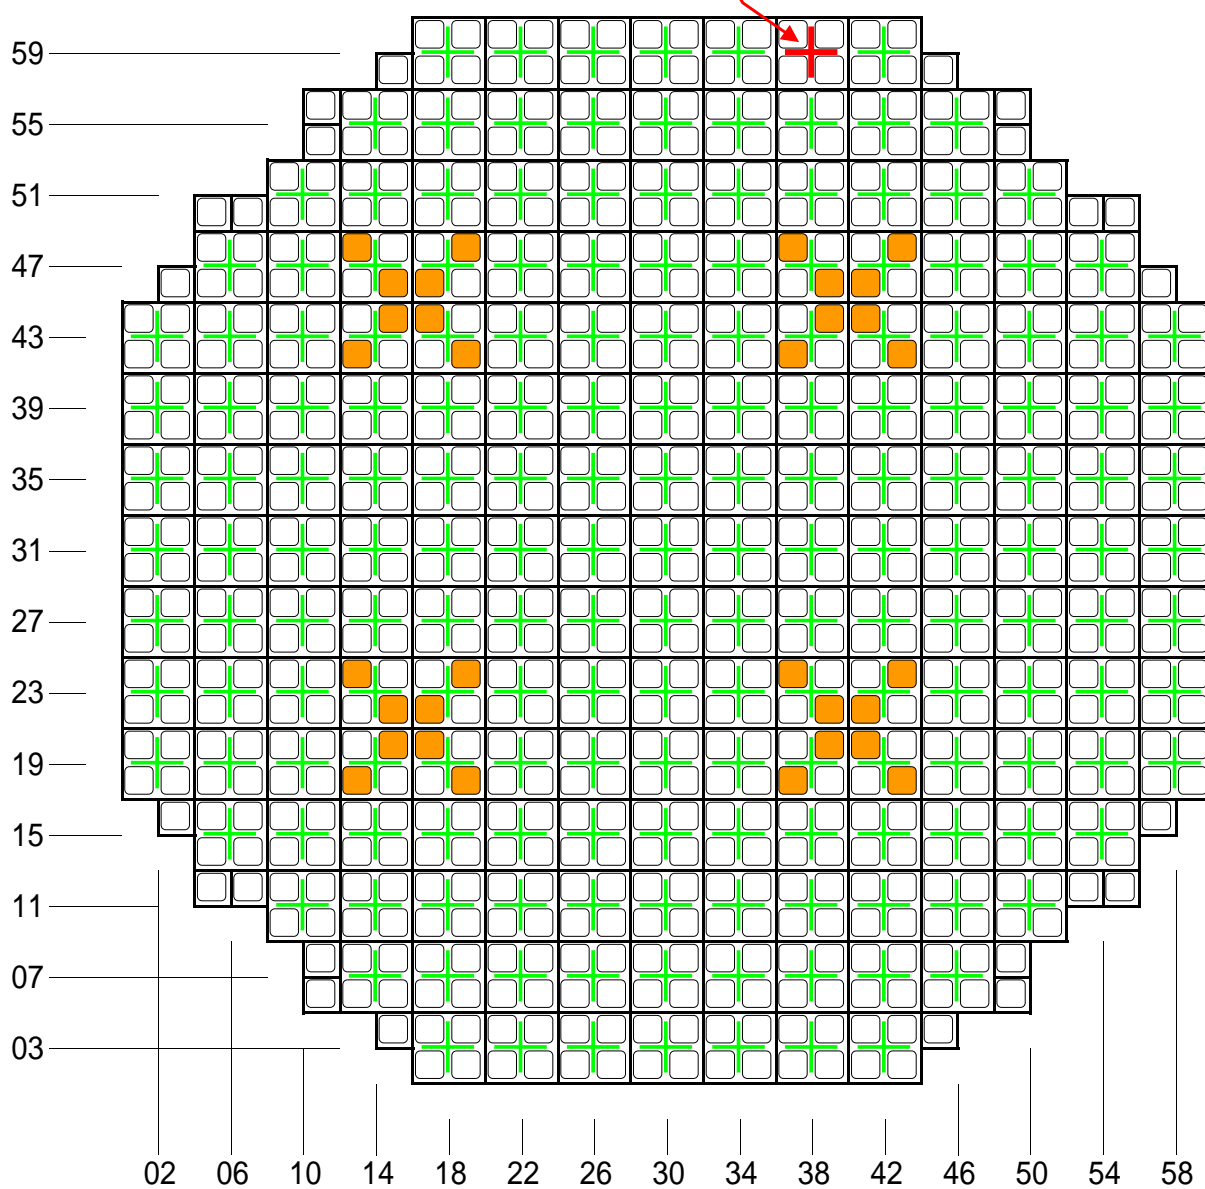

柏崎刈羽原子力発電所3号機 燃料・制御棒配置図

挿入側に動作した可能性のある制御棒 (38-59)

- : 現在、装荷されている燃料集合体
 - : 燃料集合体 (装荷前)
 - +
- +