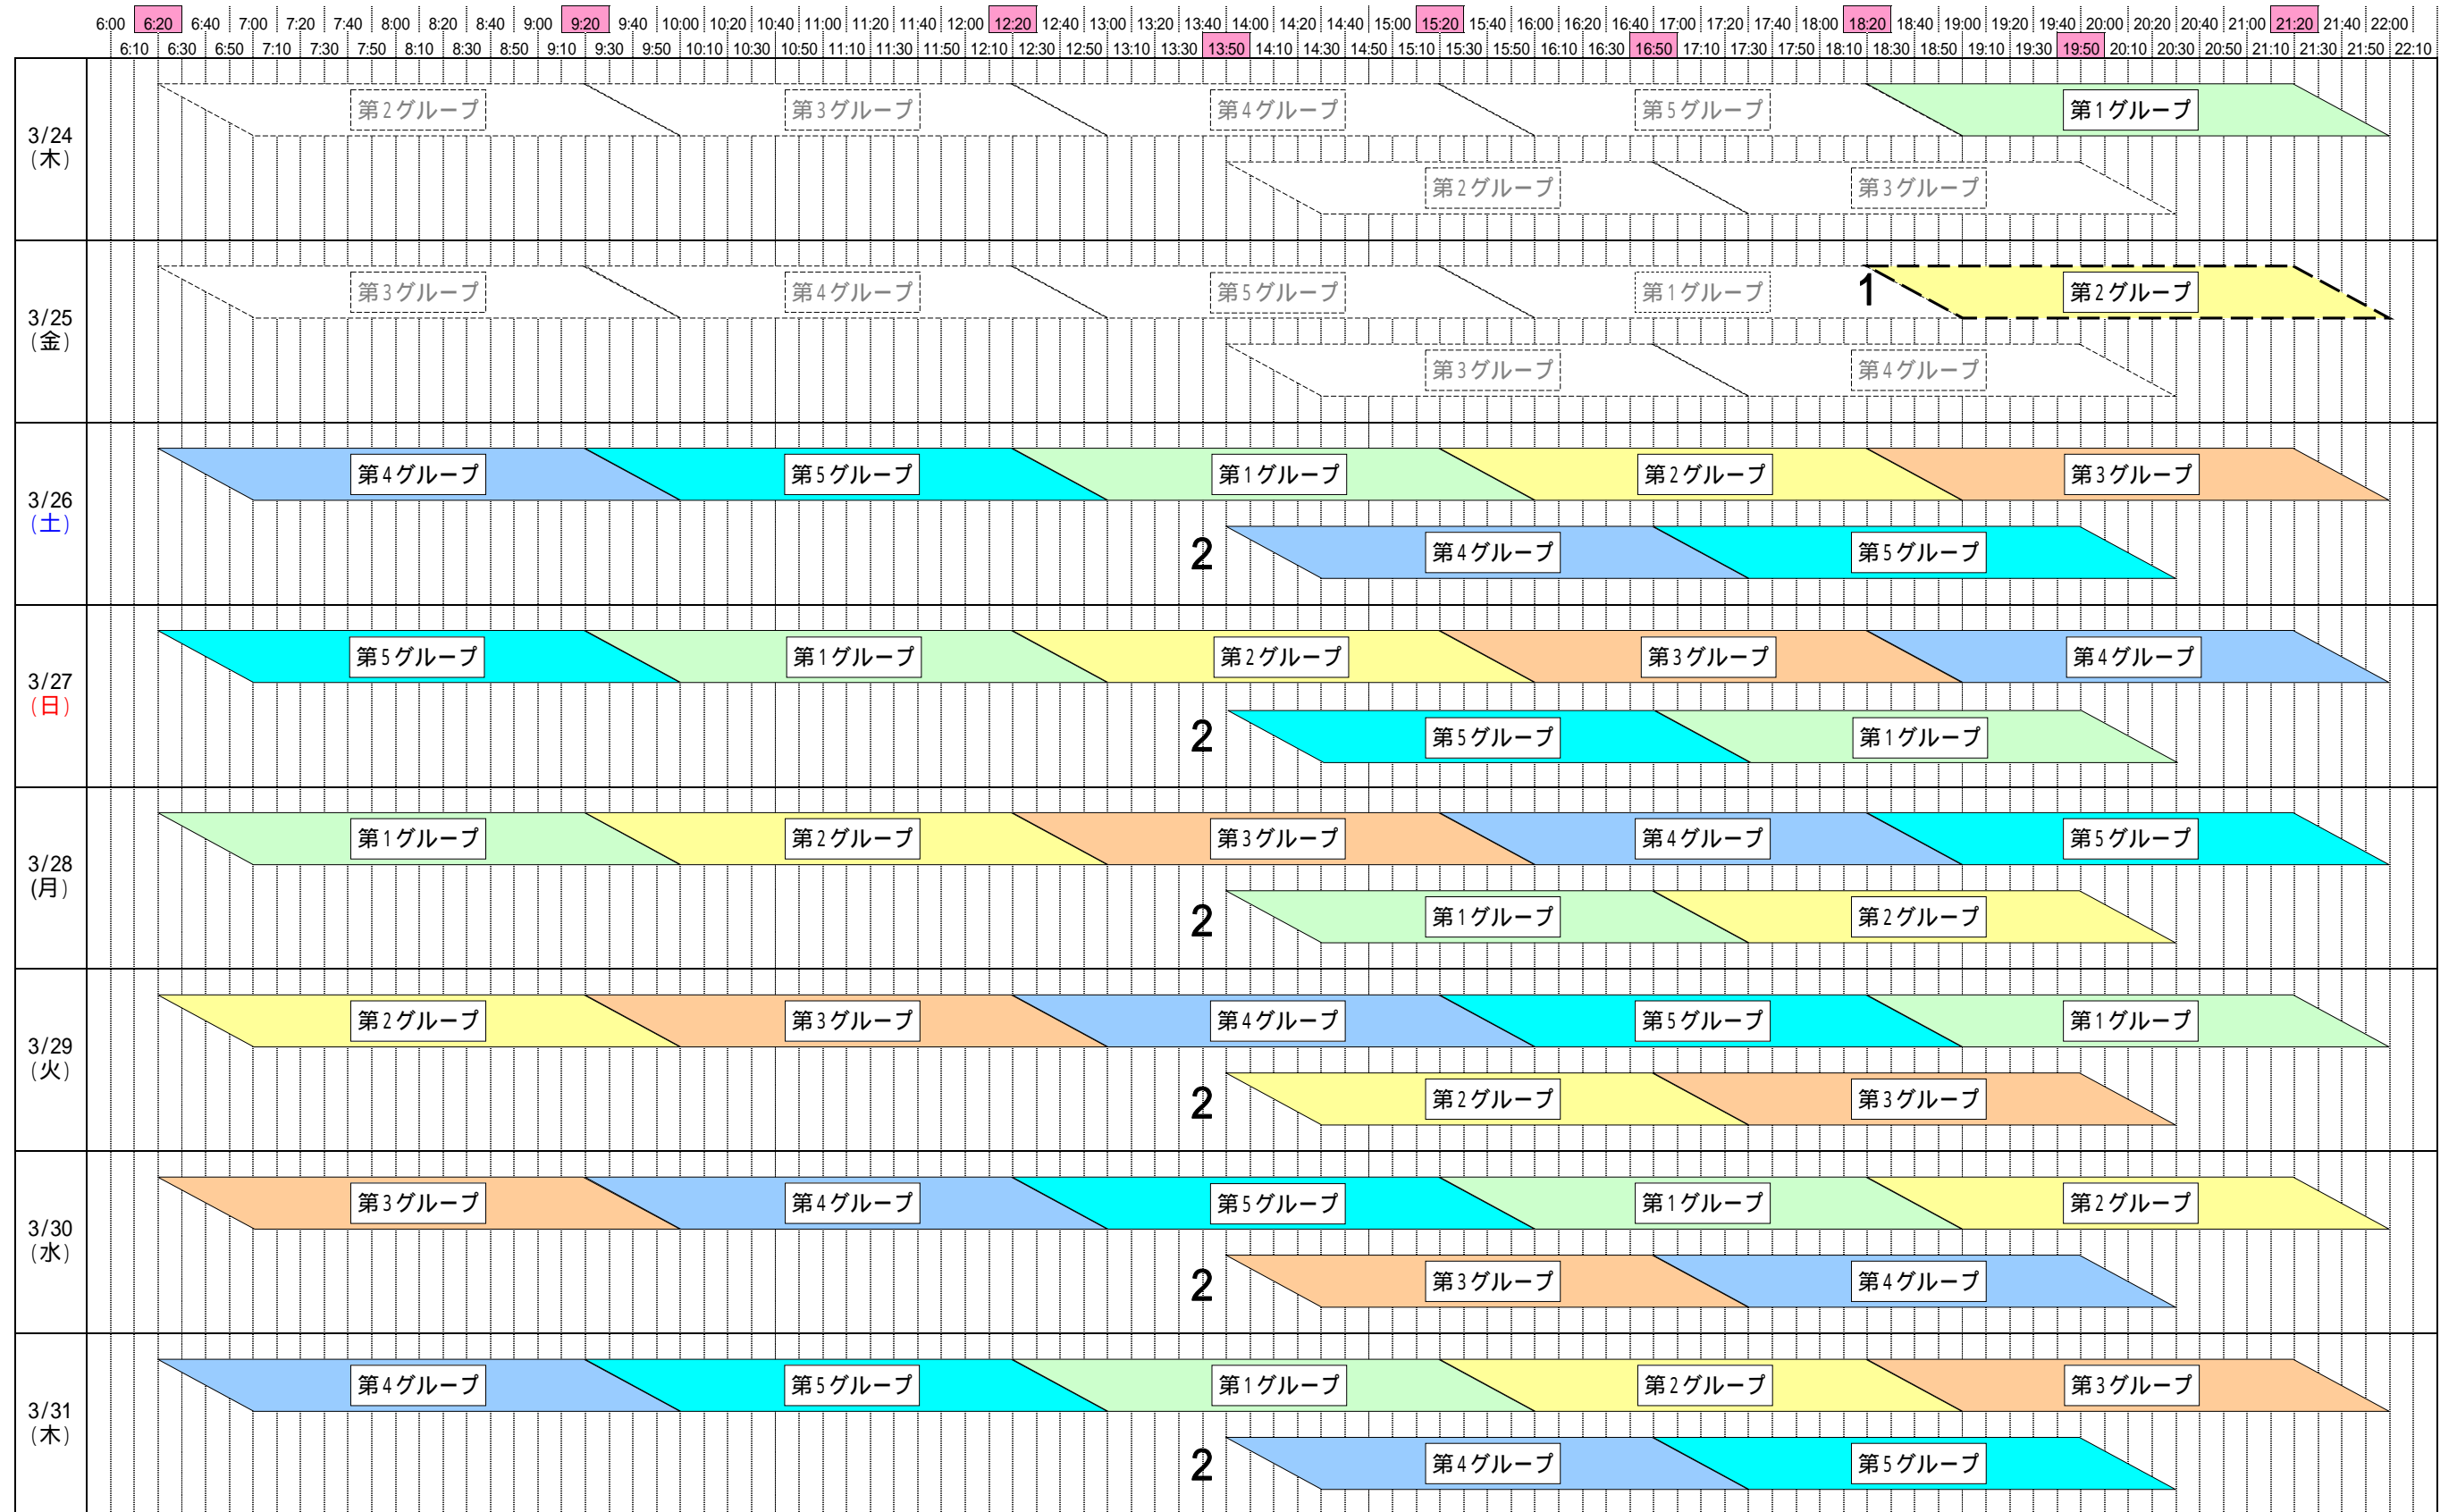

# 週間計画停電(予定)

別紙

- 1 3月25日(金)の18:20~22:00の時間帯における実施の要否については、今後需給を見極め、開始時間の2時間前までにお知らせいたします。
- 2 需要が増加し、供給力の不足が懸念される場合は、同日の第1, 第2時間帯のグループをそれぞれ、13:50~17:30, 16:50~20:30の時間帯で計画停電を追加することがあります。