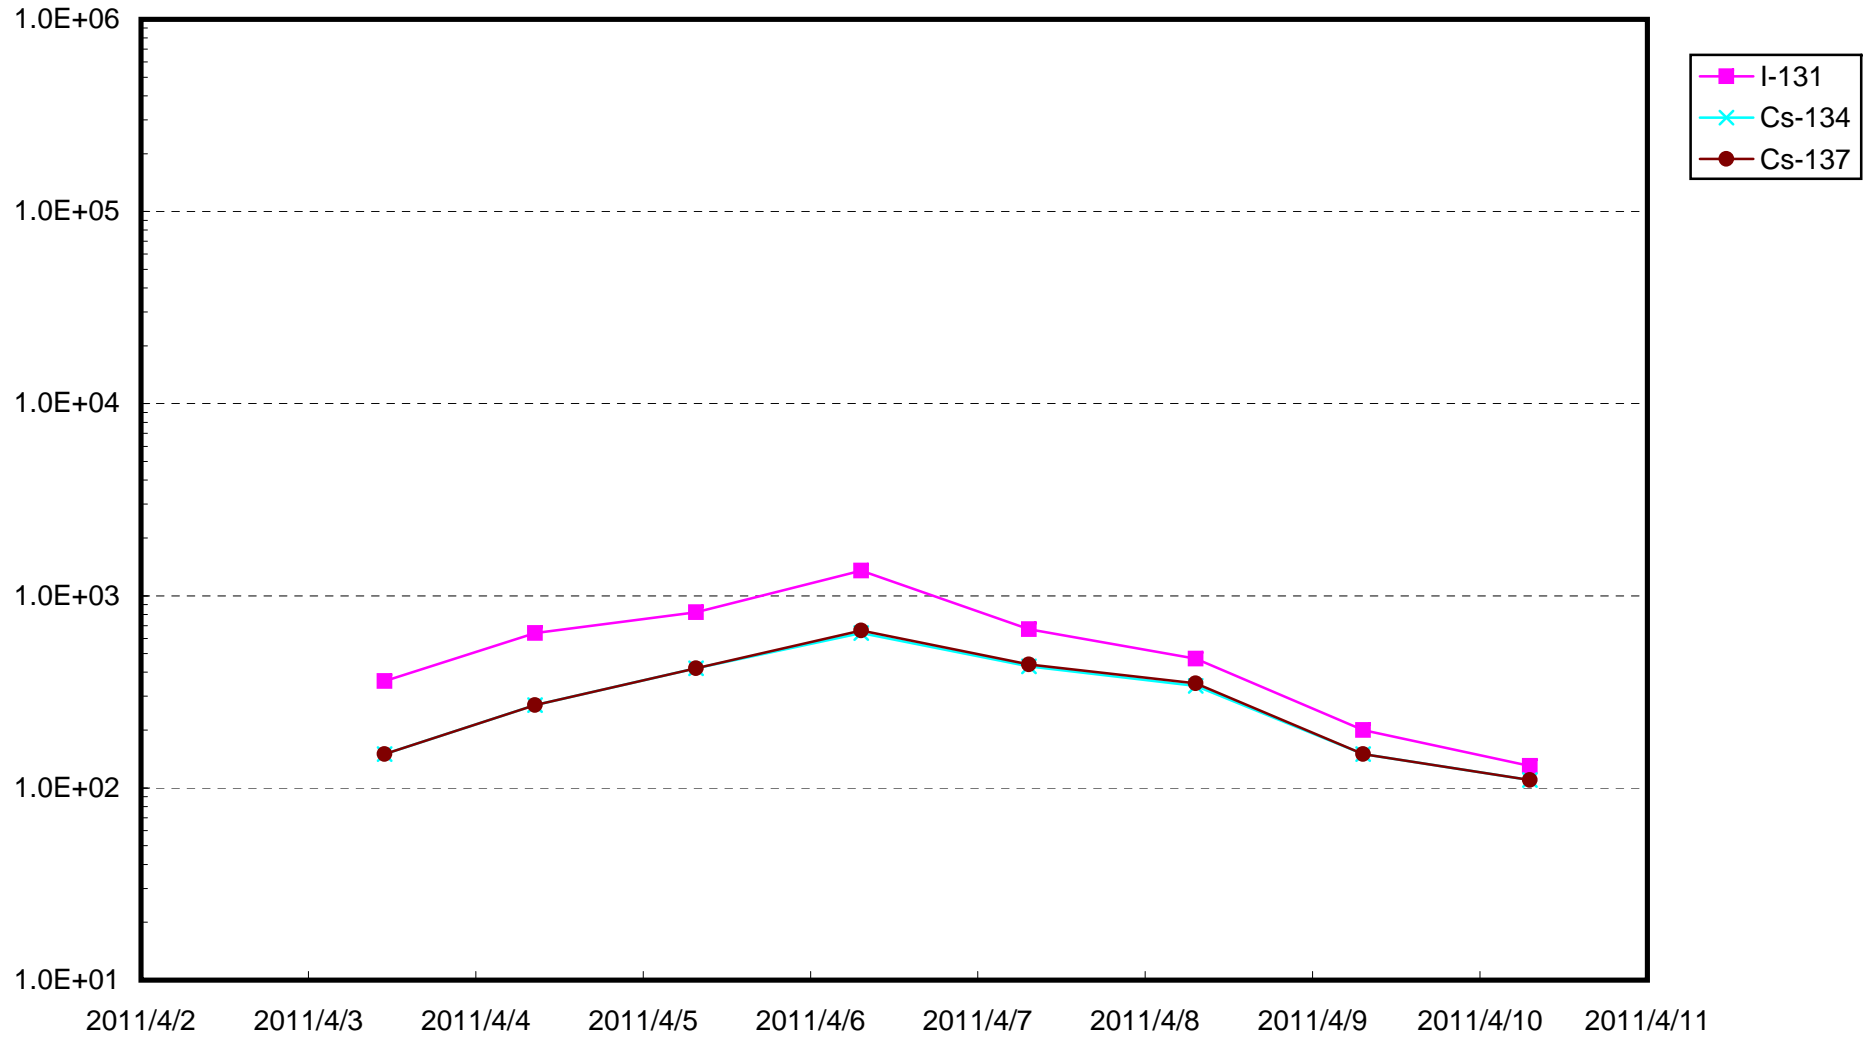

1F物揚場付近 海水放射能濃度 (Bq / cm³)

1F2号機バースクリーン付近海水放射能濃度 (Bq / cm³)

1F4号機バースクリーン付近 海水放射能濃度 (Bq / cm³)