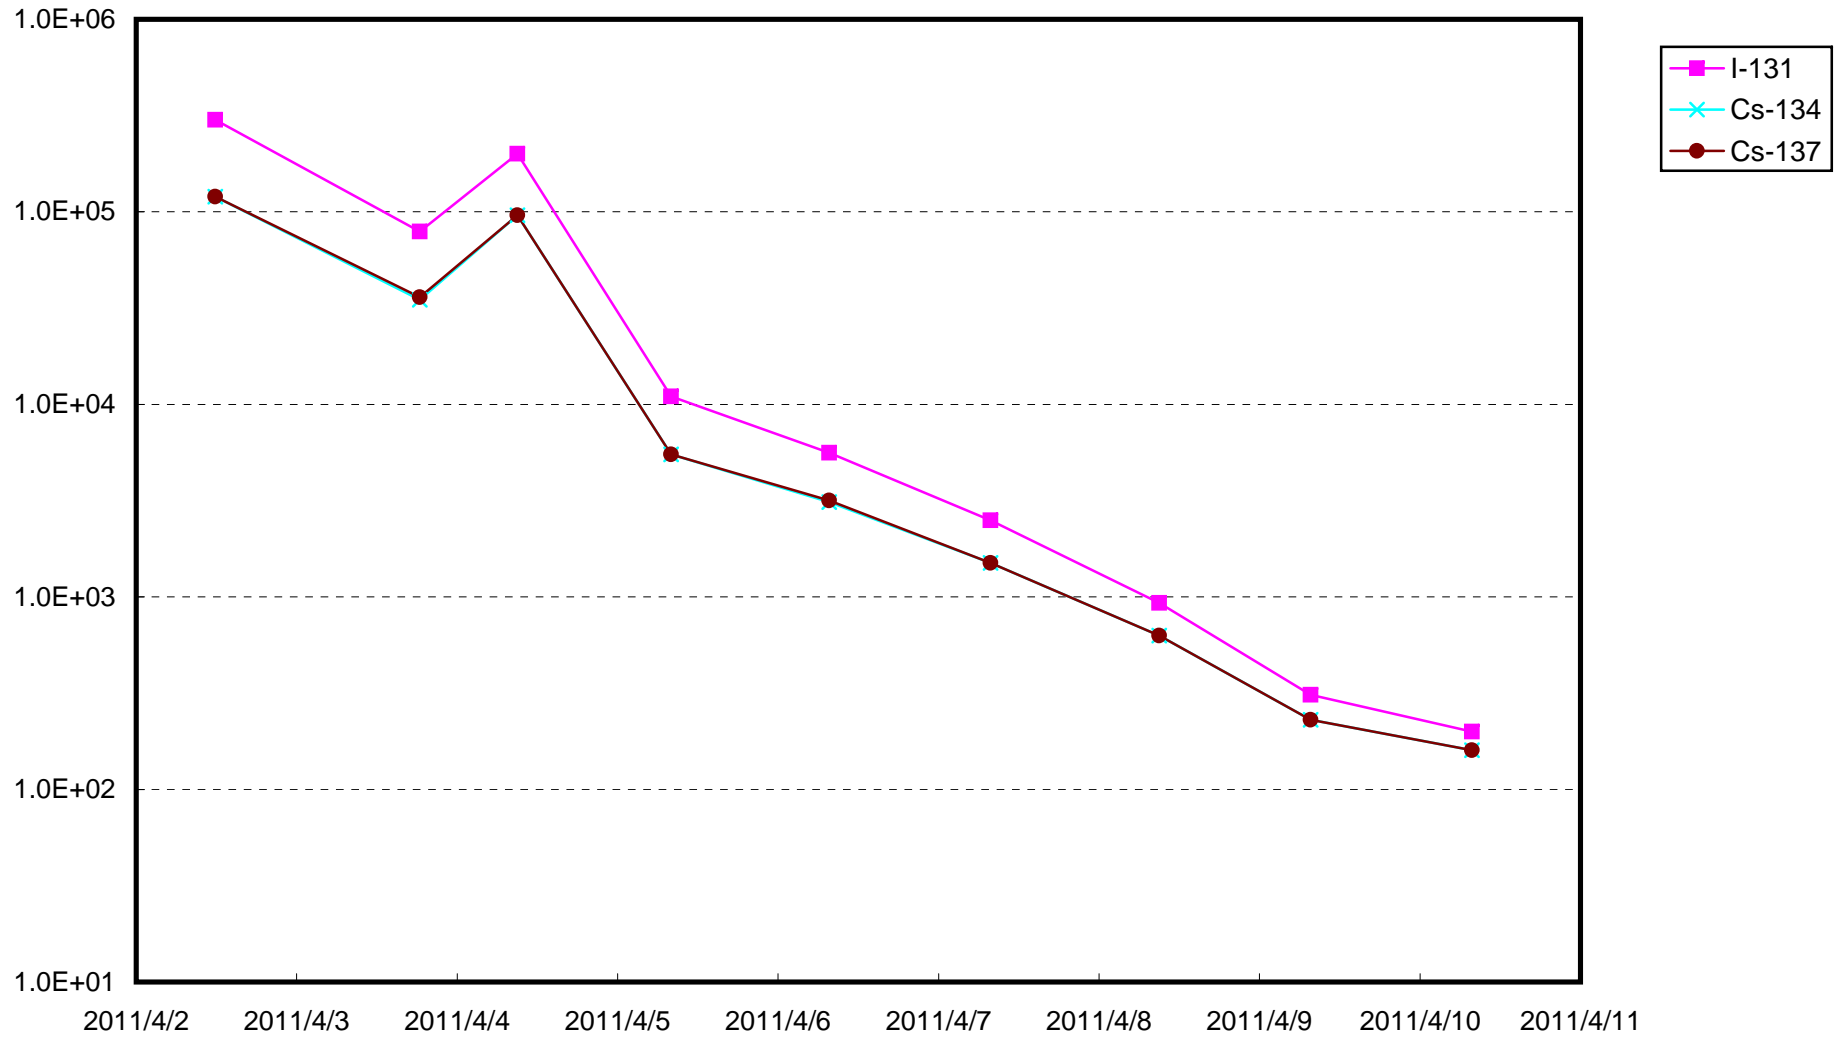

1F物揚場付近 海水放射能濃度 (Bq / cm³)

1F2号機バースクリーン付近海水放射能濃度 (Bq / cm³)

1F4号機バースクリーン付近 海水放射能濃度 (Bq / cm³)