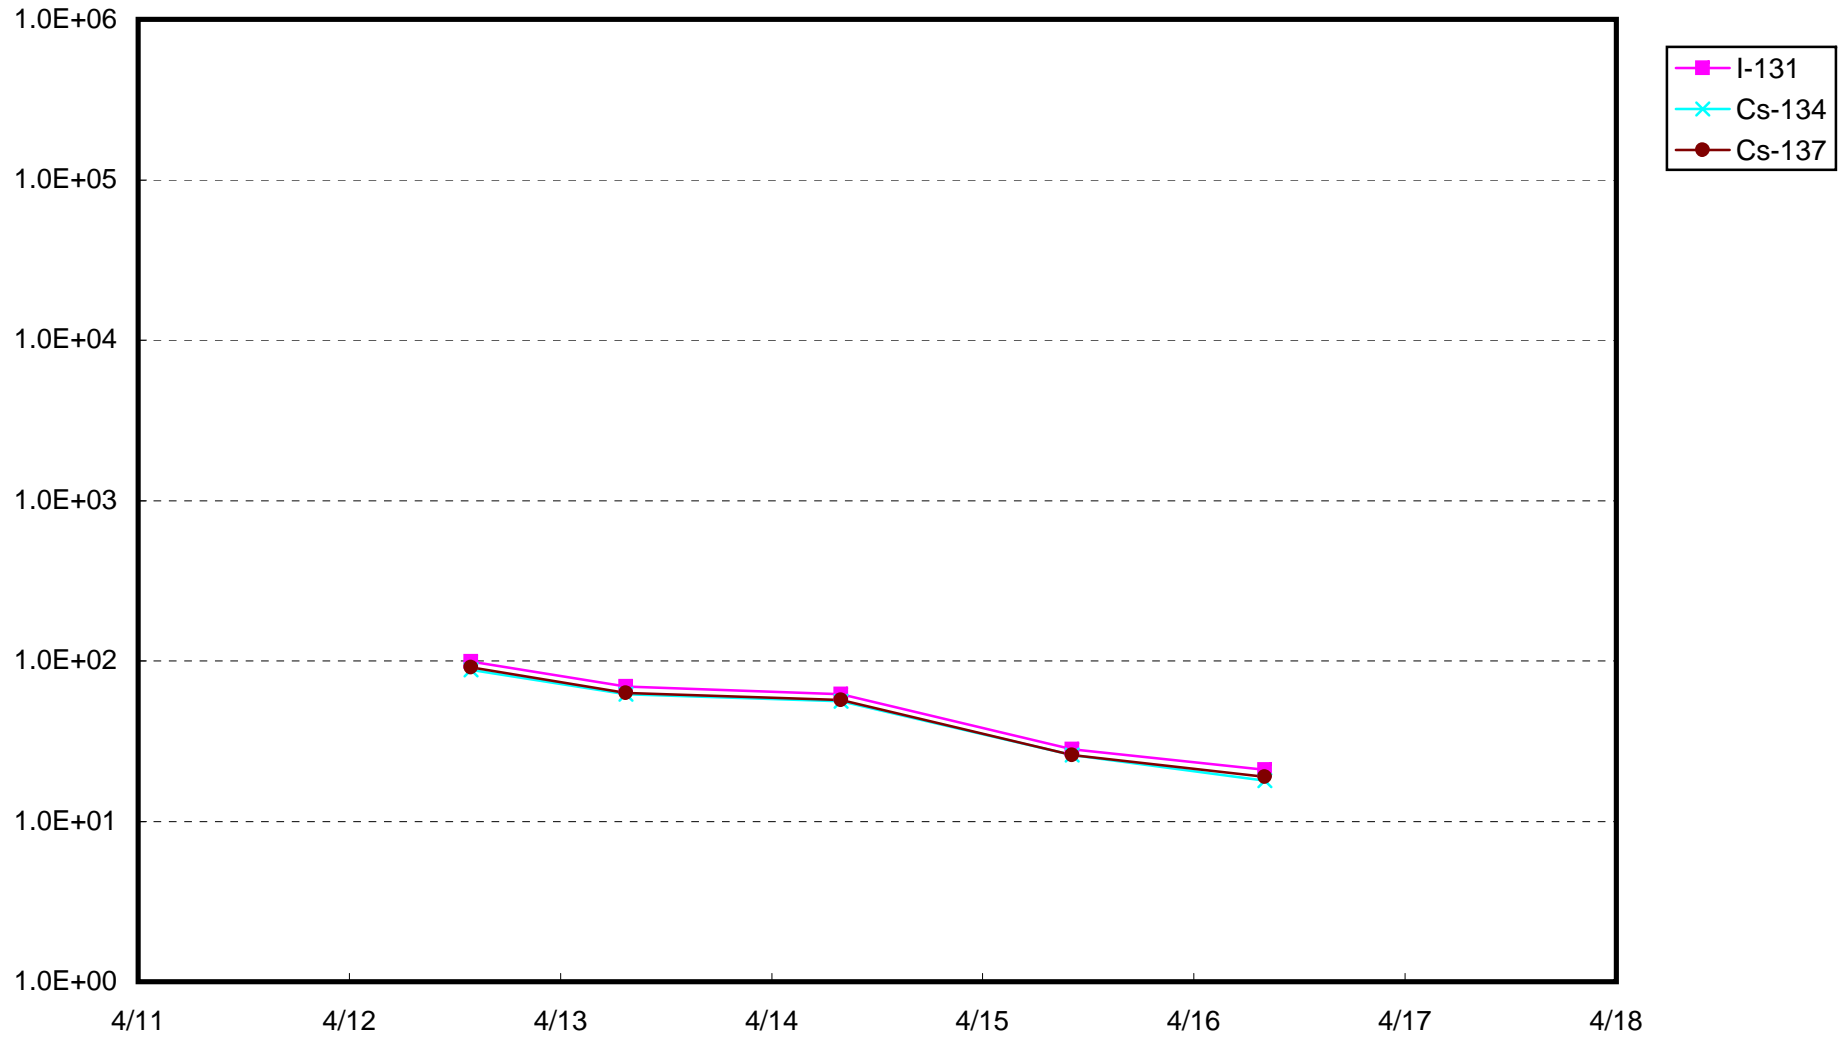

1F物揚場付近 海水放射能濃度 (Bq / cm³)

1F2号機バースクリーン付近海水放射能濃度 (Bq / cm³)

1F1 ~ 4号機取水口内南側海水放射能濃度 (Bq / cm³)

1F1~4号機取水口内北側海水放射能濃度(Bq/cm³)