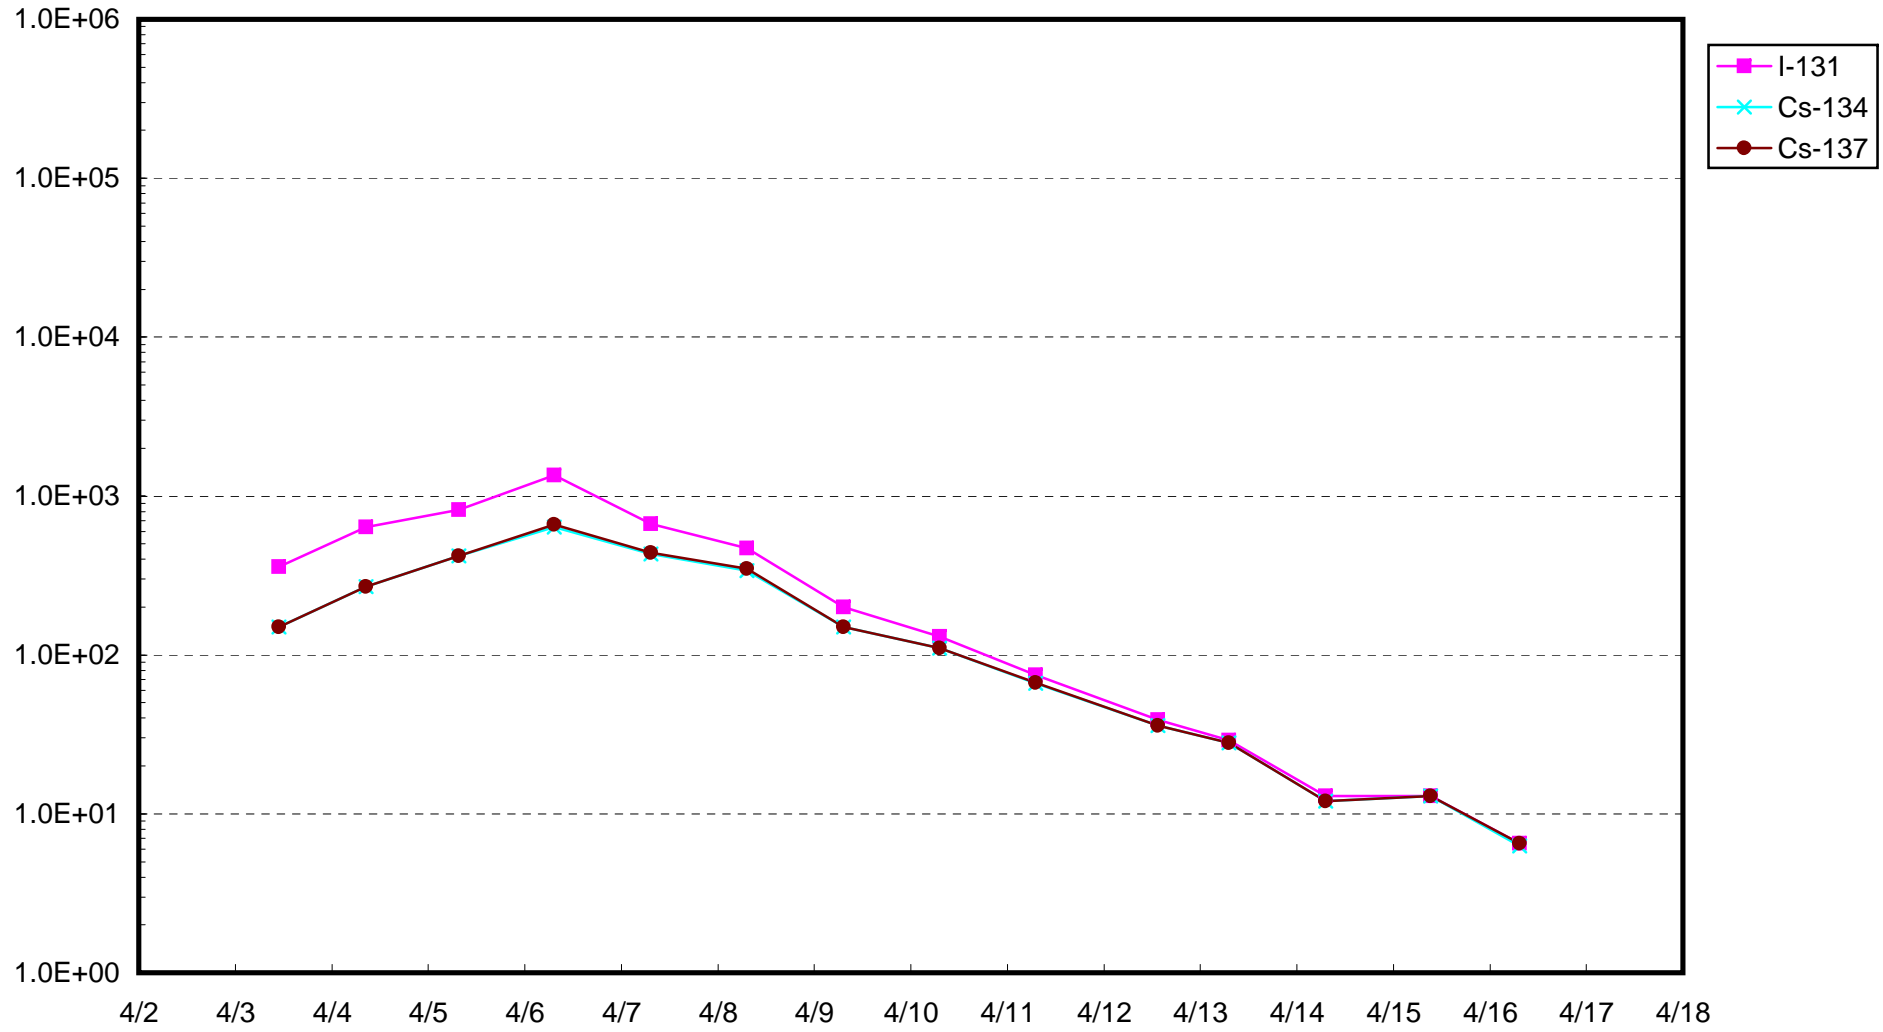

1F物揚場付近 海水放射能濃度 (Bq / cm³)

1F2号機バースクリーン付近海水放射能濃度 (Bq / cm³)

1F1 ~ 4号機取水口内南側海水放射能濃度 (Bq / cm³)

1F1~4号機取水口内北側海水放射能濃度(Bq/cm³)