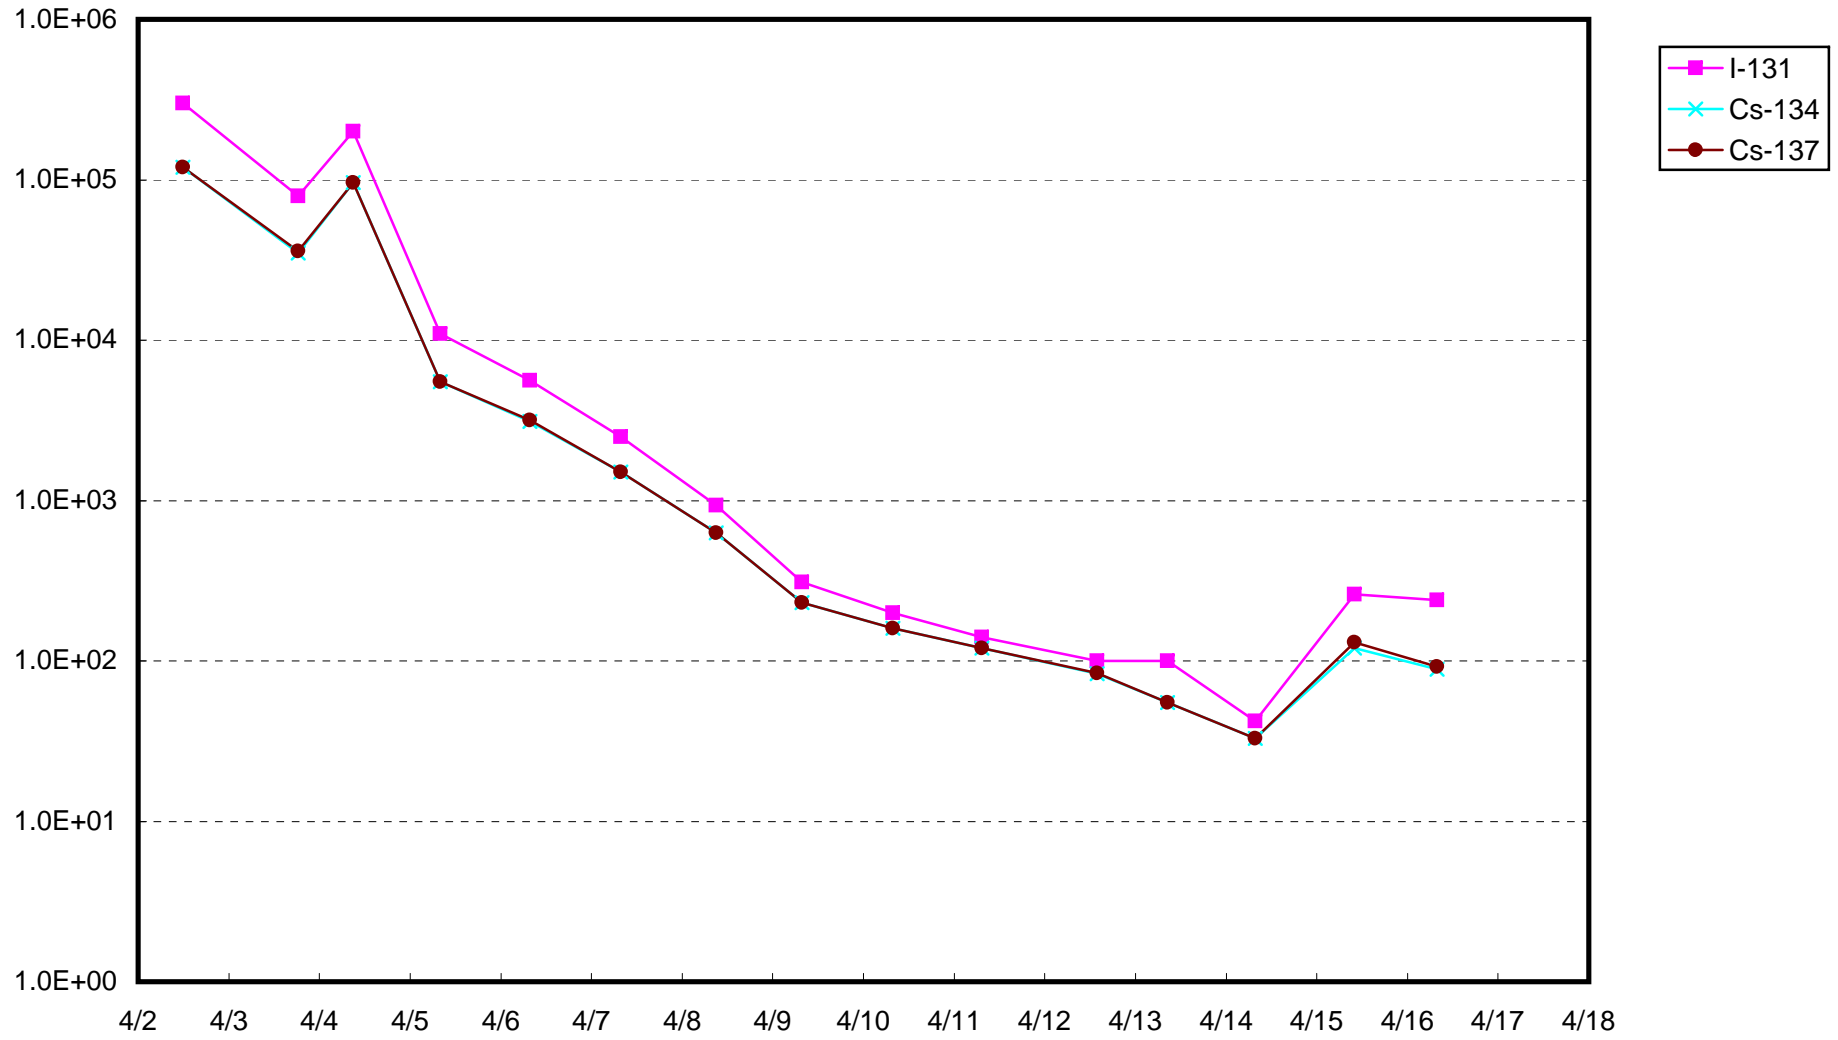

1F物揚場付近 海水放射能濃度 (Bq / cm³)

1F2号機バースクリーン付近海水放射能濃度 (Bq / cm³)

1F1 ~ 4号機取水口内南側海水放射能濃度 (Bq / cm³)

1F1~4号機取水口内北側海水放射能濃度(Bq/cm³)