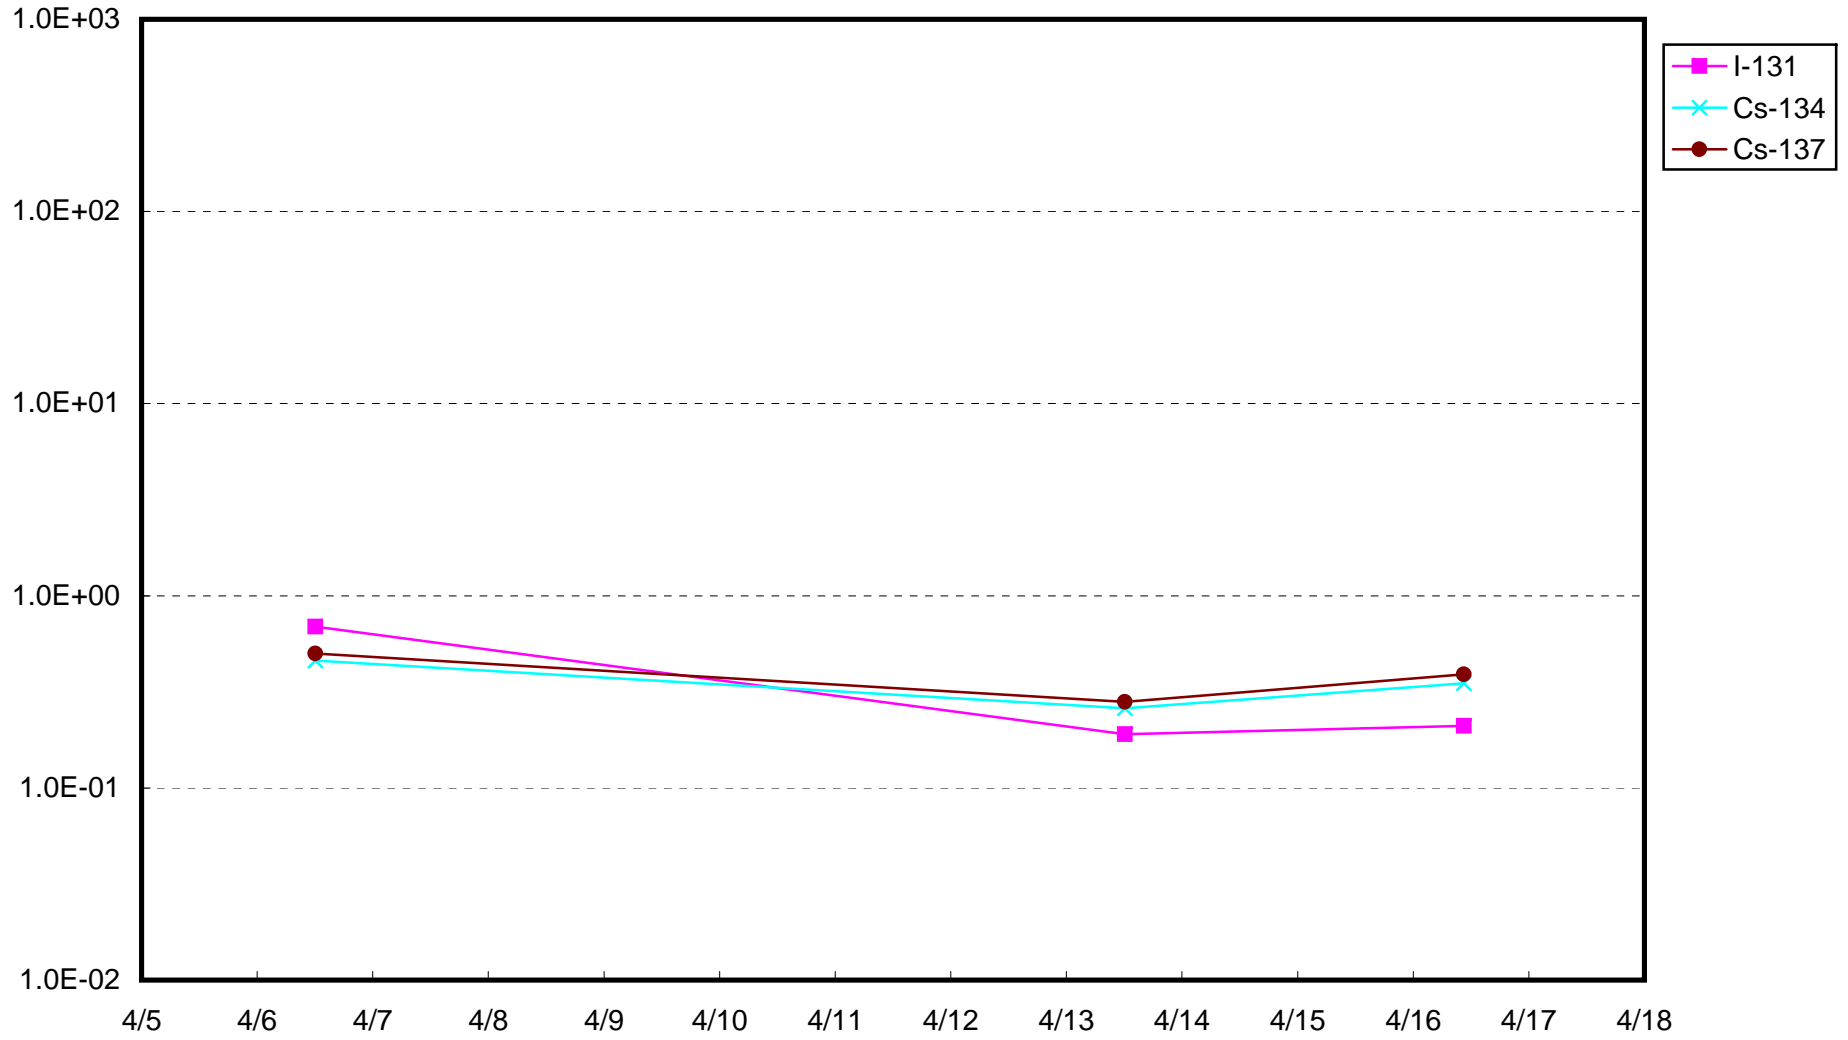

1F 1号機サブドレン放射能濃度 (Bq / cm³)

1F 2号機サブドレン放射能濃度 (Bq / cm³)

1F 3号機サブドレン放射能濃度 (Bq / cm³)

1F 4号機サブドレン放射能濃度 (Bq / cm³)

1F 5号機サブドレン放射能濃度 (Bq / cm³)

1F 6号機サブドレン放射能濃度 (Bq / cm³)

1F 構内深井戸放射能濃度 (Bq / cm³)