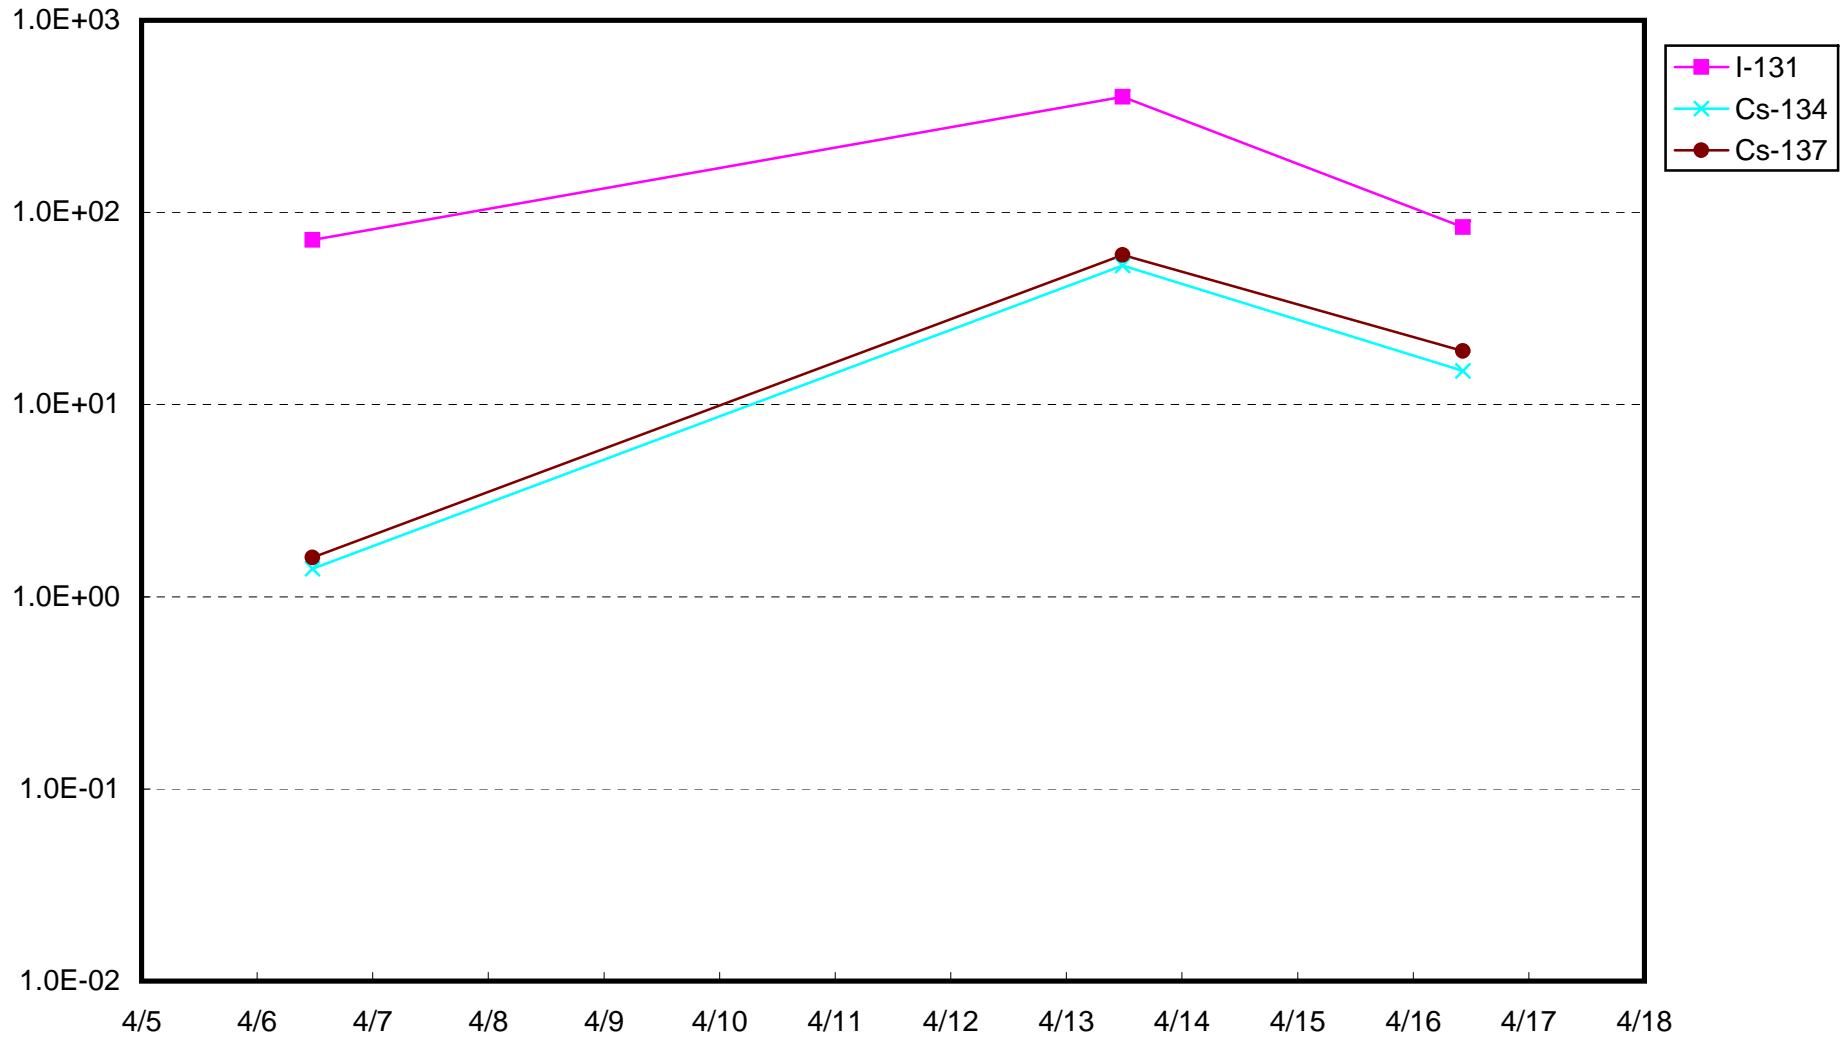

1F 1号機サブドレン放射能濃度 (Bq / cm³)

1F 2号機サブドレン放射能濃度 (Bq / cm³)

1F 3号機サブドレン放射能濃度 (Bq / cm³)

1F 4号機サブドレン放射能濃度 (Bq / cm³)

1F 5号機サブドレン放射能濃度 (Bq / cm³)

1F 6号機サブドレン放射能濃度 (Bq / cm³)

1F 構内深井戸放射能濃度 (Bq / cm³)