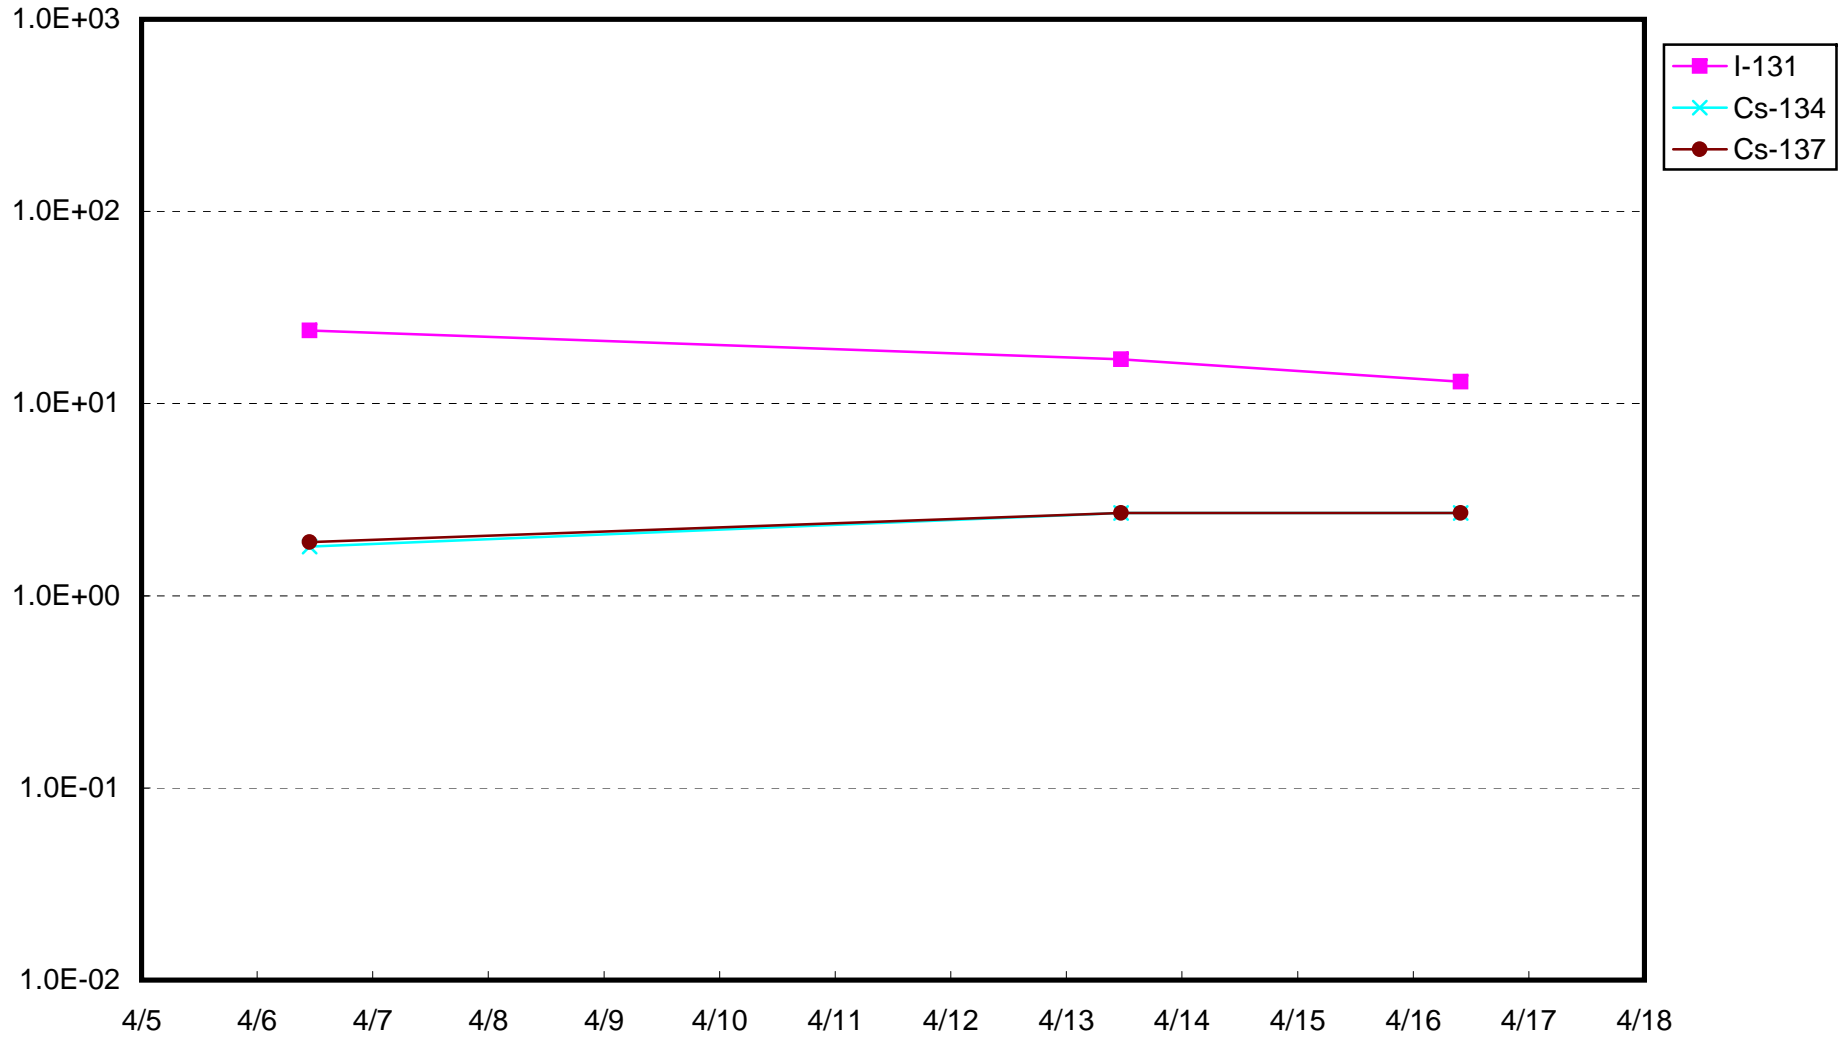

1F 1号機サブドレン放射能濃度 (Bq / cm³)

1F 2号機サブドレン放射能濃度 (Bq / cm³)

1F 3号機サブドレン放射能濃度 (Bq / cm³)

1F 4号機サブドレン放射能濃度 (Bq / cm³)

1F 5号機サブドレン放射能濃度 (Bq / cm³)

1F 6号機サブドレン放射能濃度 (Bq / cm³)

1F 構内深井戸放射能濃度 (Bq / cm³)