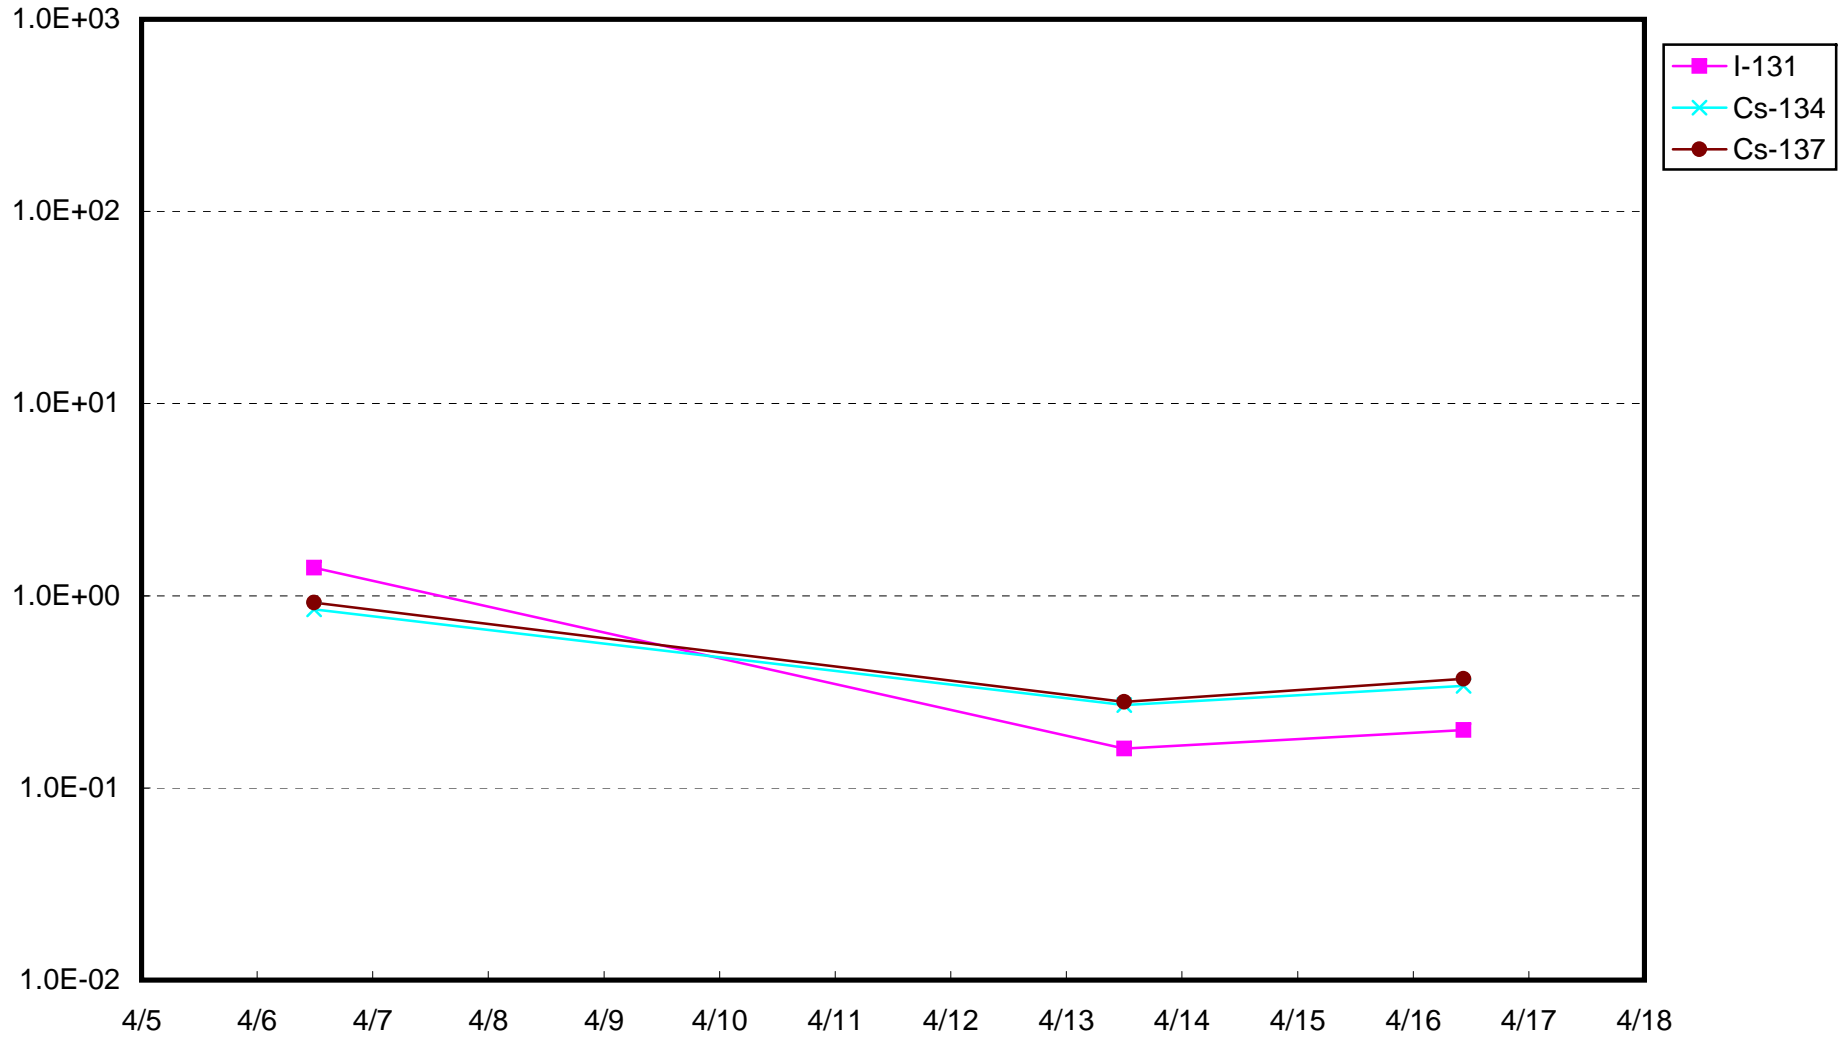

1F 1号機サブドレン放射能濃度 (Bq / cm³)

1F 2号機サブドレン放射能濃度 (Bq / cm³)

1F 3号機サブドレン放射能濃度 (Bq / cm³)

1F 4号機サブドレン放射能濃度 (Bq / cm³)

1F 5号機サブドレン放射能濃度 (Bq / cm³)

1F 6号機サブドレン放射能濃度 (Bq / cm³)

1F 構内深井戸放射能濃度 (Bq / cm³)