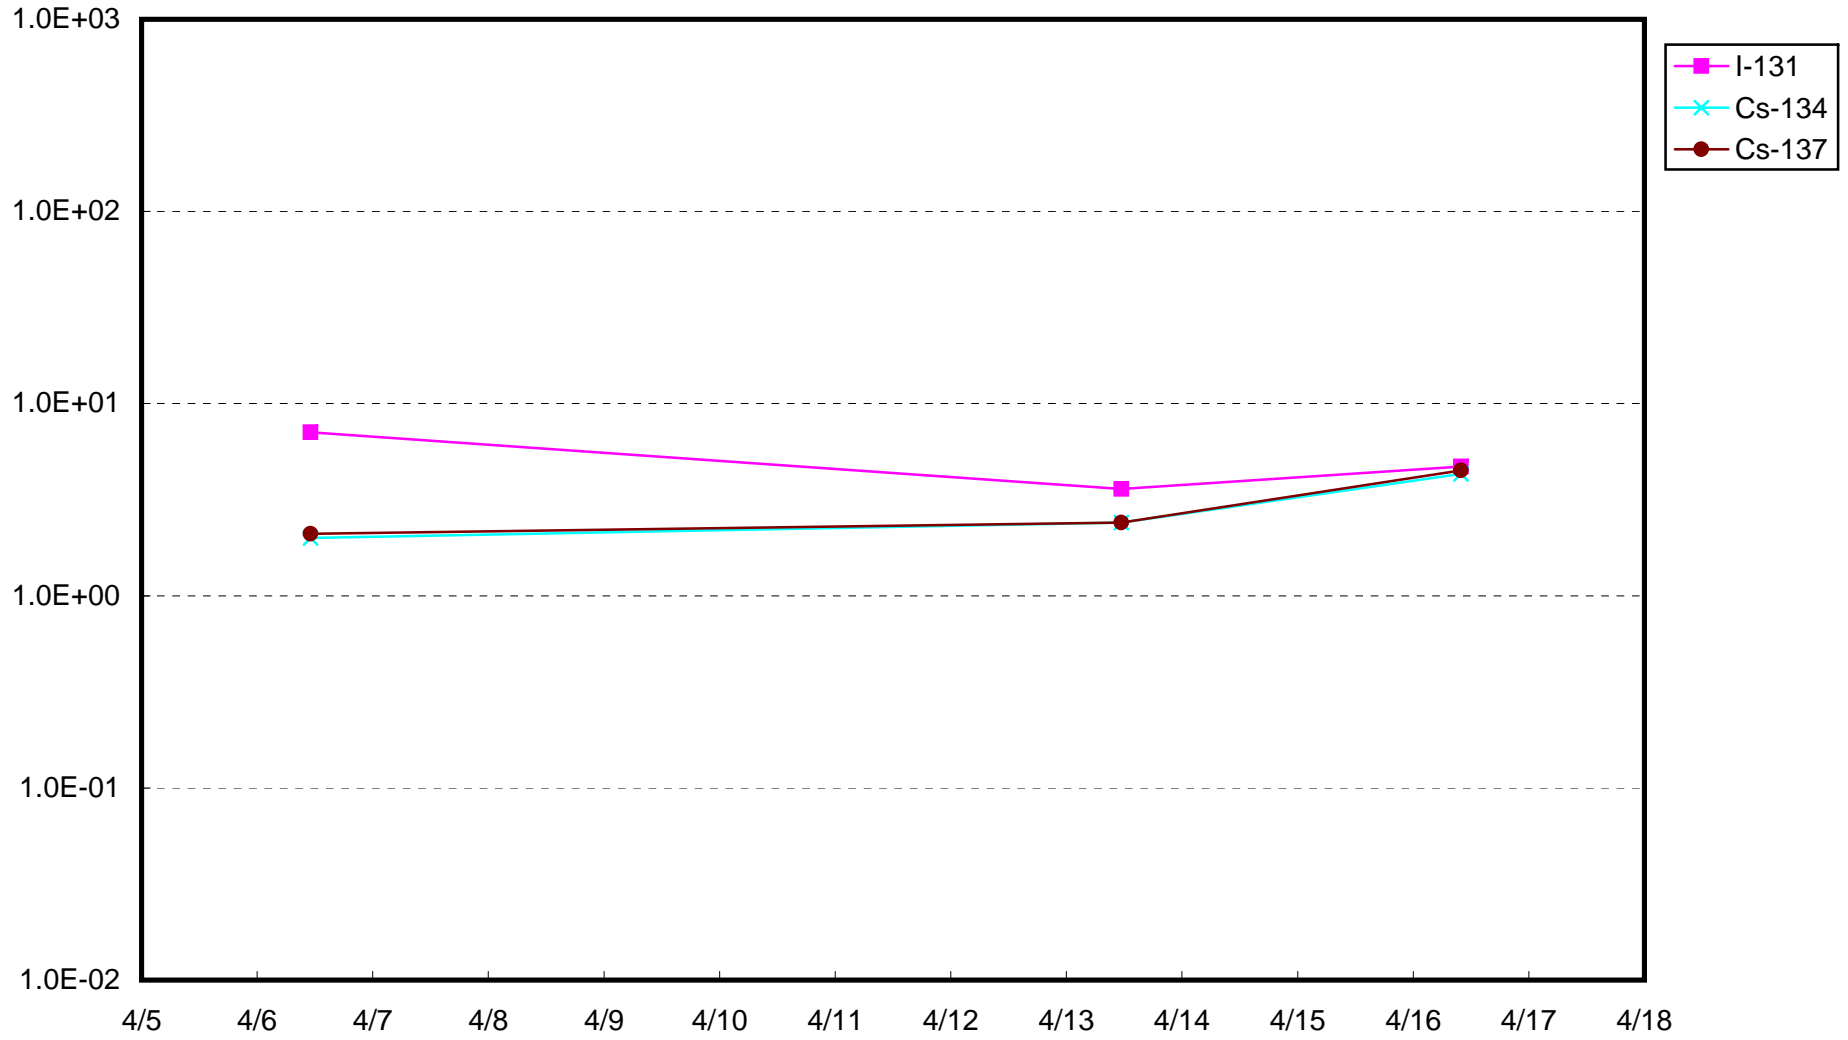

1F 1号機サブドレン放射能濃度 (Bq / cm³)

1F 2号機サブドレン放射能濃度 (Bq / cm³)

1F 3号機サブドレン放射能濃度 (Bq / cm³)

1F 4号機サブドレン放射能濃度 (Bq / cm³)

1F 5号機サブドレン放射能濃度 (Bq / cm³)

1F 6号機サブドレン放射能濃度 (Bq / cm³)

1F 構内深井戸放射能濃度 (Bq / cm³)