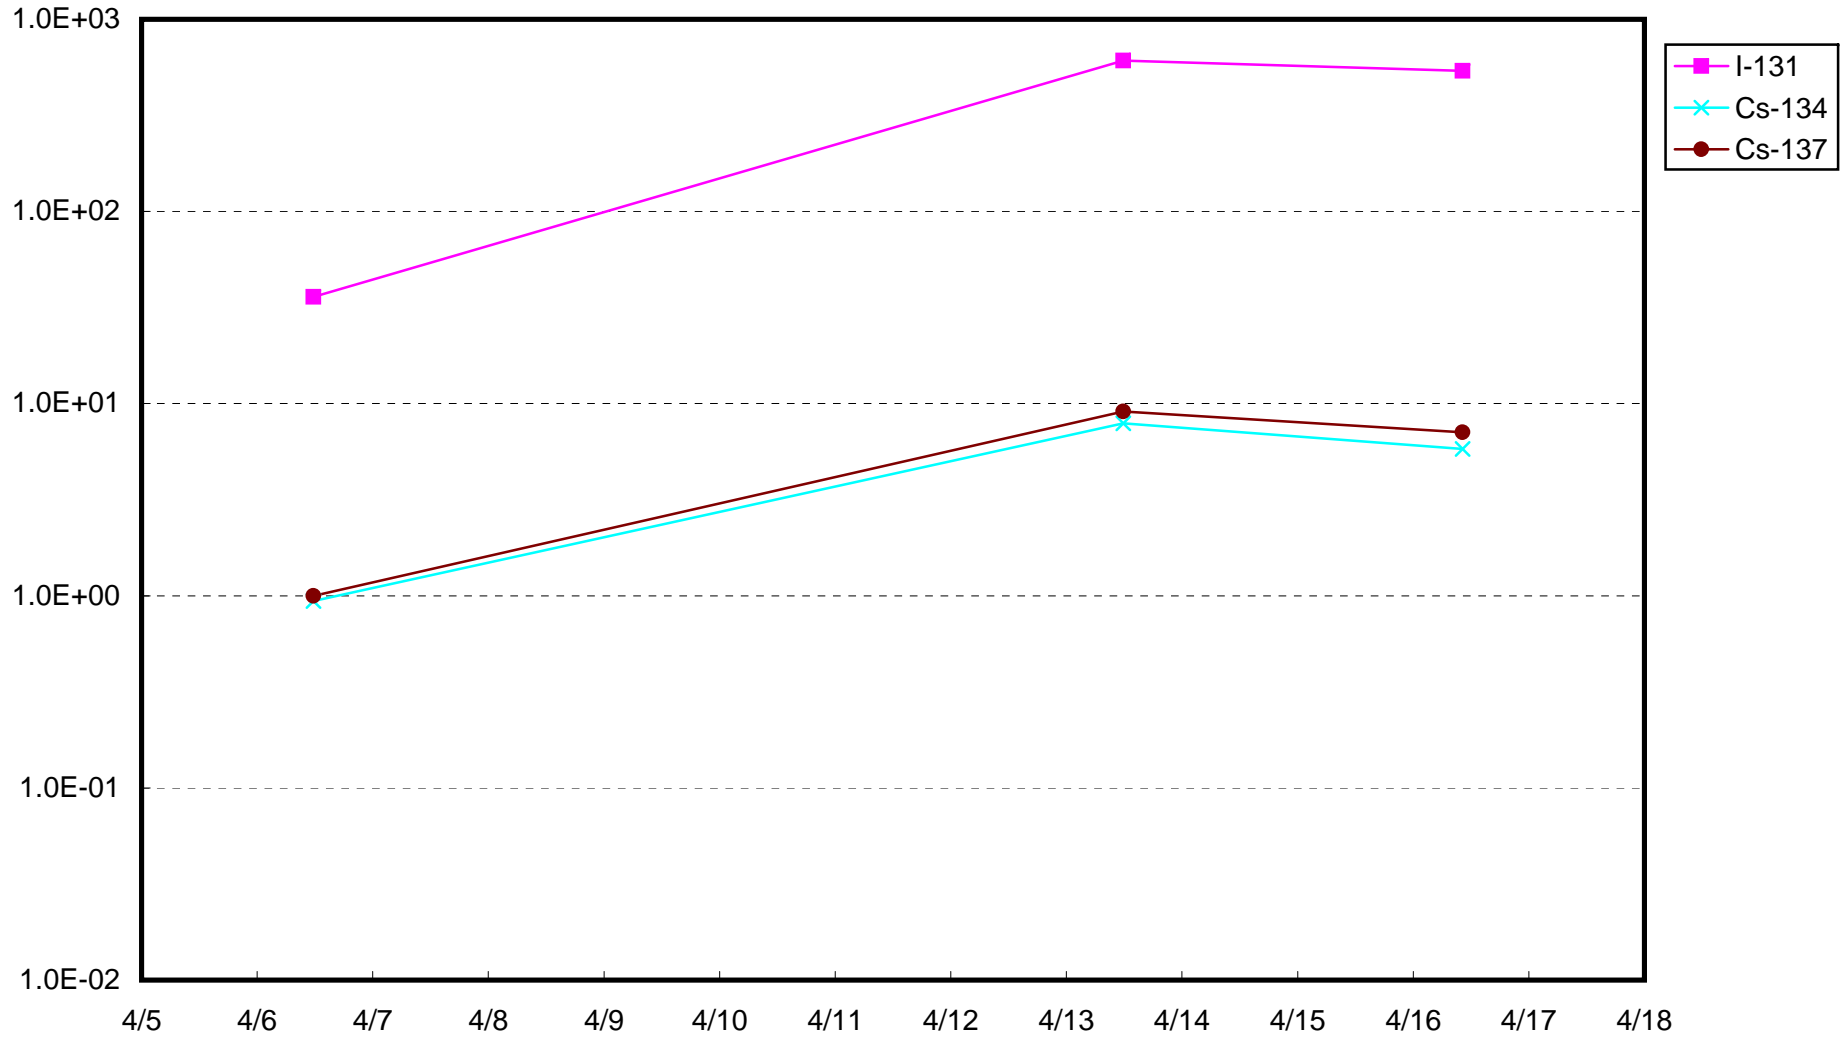

1F 1号機サブドレン放射能濃度 (Bq / cm³)

1F 2号機サブドレン放射能濃度 (Bq / cm³)

1F 3号機サブドレン放射能濃度 (Bq / cm³)

1F 4号機サブドレン放射能濃度 (Bq / cm³)

1F 5号機サブドレン放射能濃度 (Bq / cm³)

1F 6号機サブドレン放射能濃度 (Bq / cm³)

1F 構内深井戸放射能濃度 (Bq / cm³)