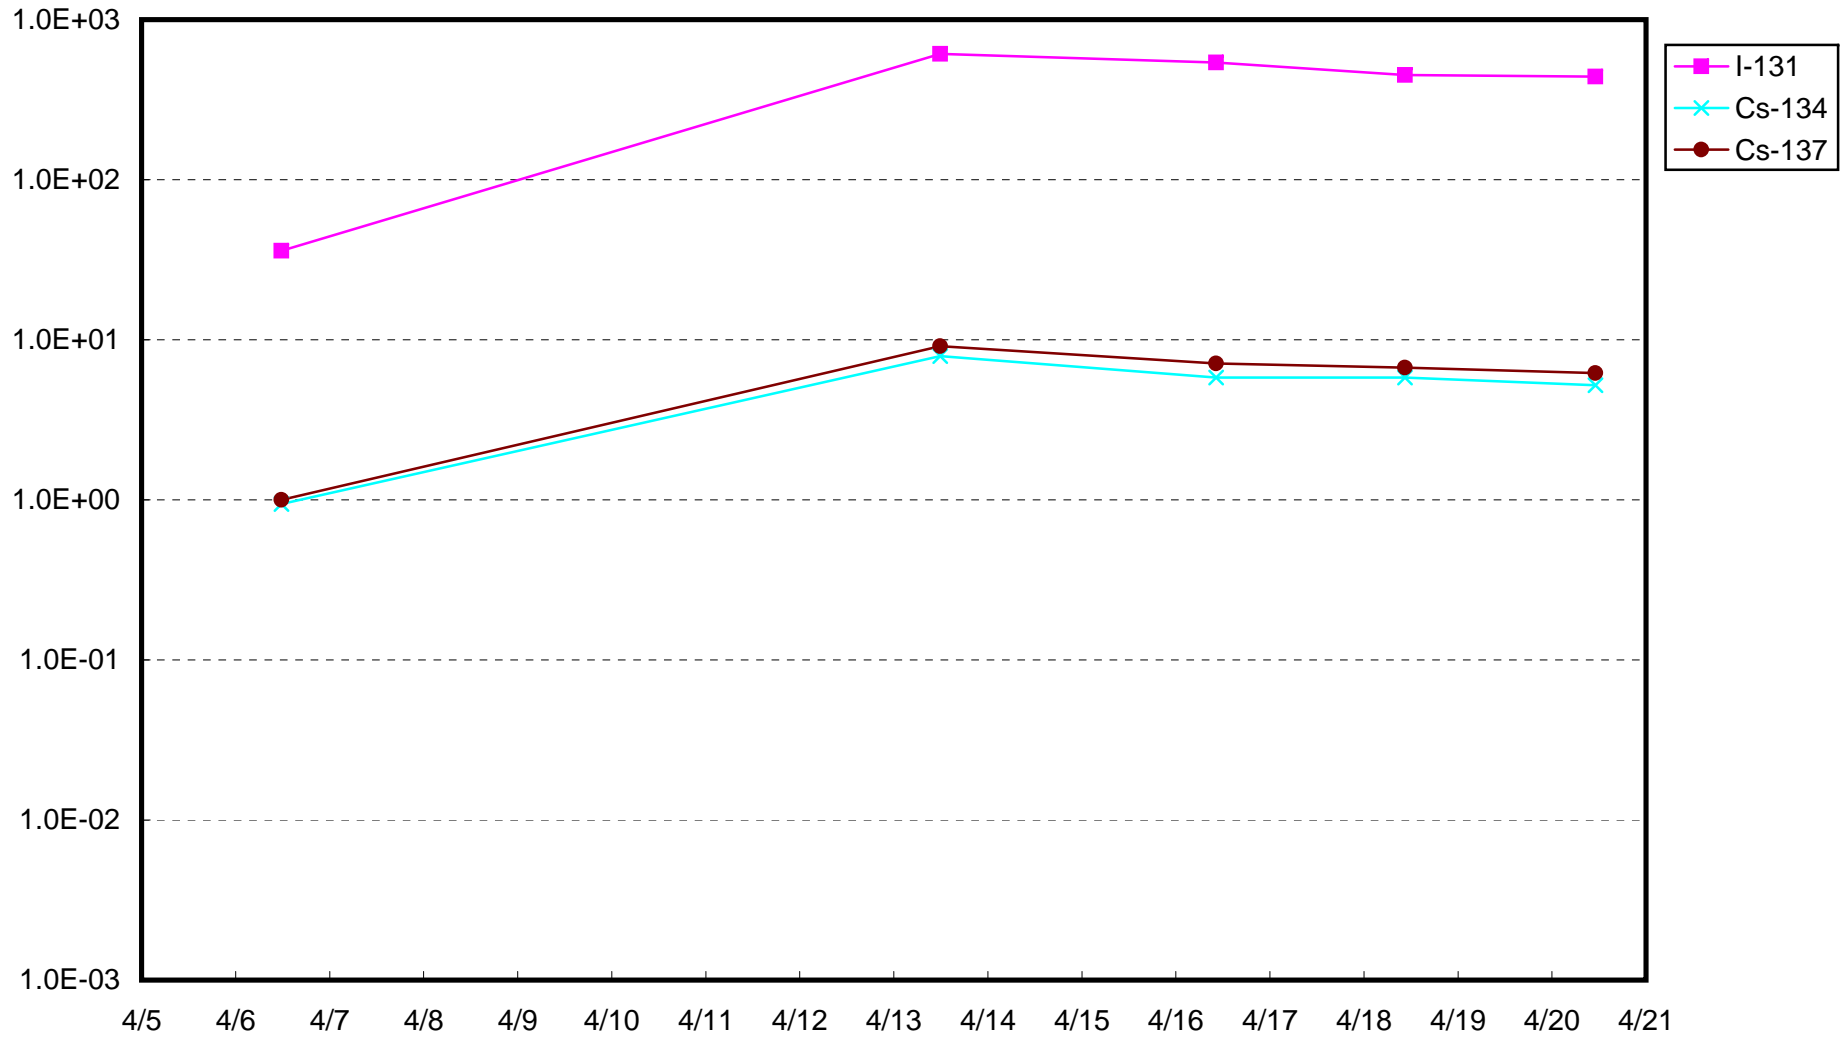

福島第一 1号機サブドレン放射能濃度(Bq/cm³)

福島第一 2号機サブドレン放射能濃度(Bq/cm³)

福島第一 3号機サブドレン放射能濃度(Bq/cm³)

福島第一 4号機サブドレン放射能濃度(Bq/cm³)

福島第一 5号機サブドレン放射能濃度(Bq/cm³)

福島第一 6号機サブドレン放射能濃度(Bq/cm³)

福島第一 構内深井戸放射能濃度(Bq/cm³)