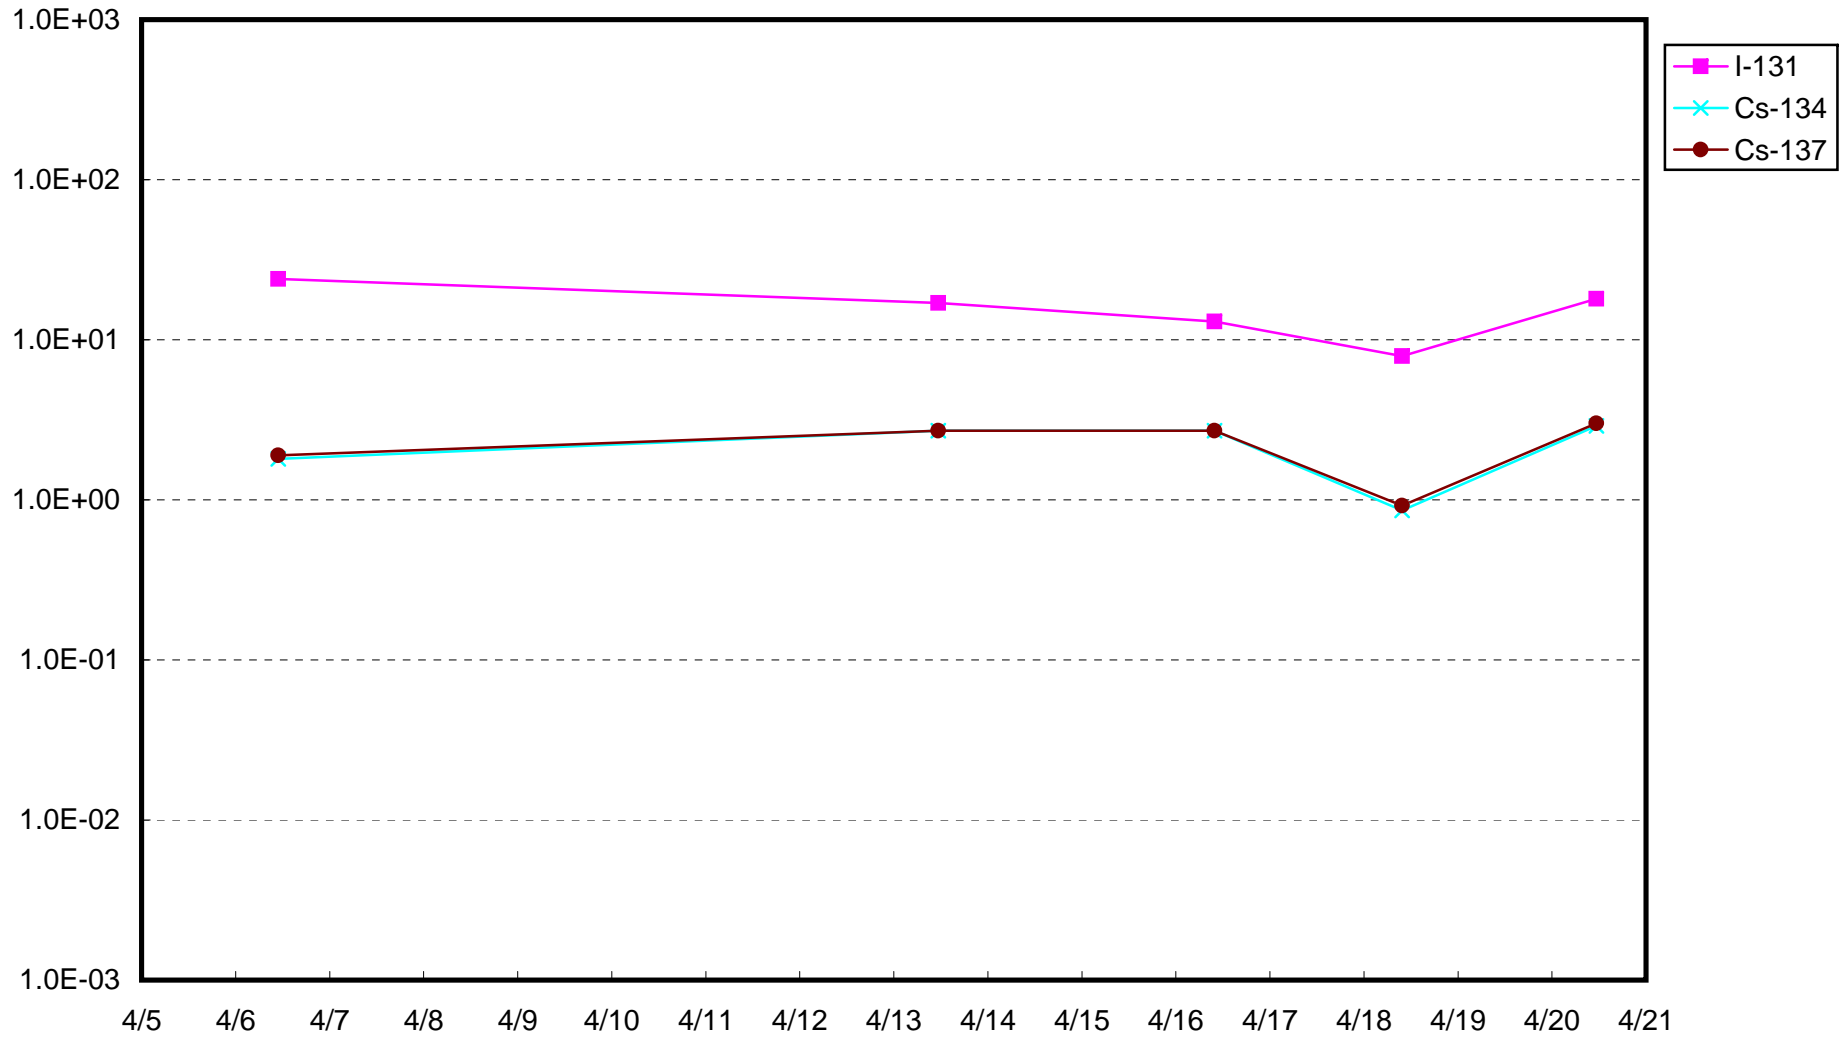

福島第一 1号機サブドレン放射能濃度(Bq/cm³)

福島第一 2号機サブドレン放射能濃度(Bq/cm³)

福島第一 3号機サブドレン放射能濃度(Bq/cm³)

福島第一 4号機サブドレン放射能濃度(Bq/cm³)

福島第一 5号機サブドレン放射能濃度(Bq/cm³)

福島第一 6号機サブドレン放射能濃度(Bq/cm³)

福島第一 構内深井戸放射能濃度(Bq/cm³)