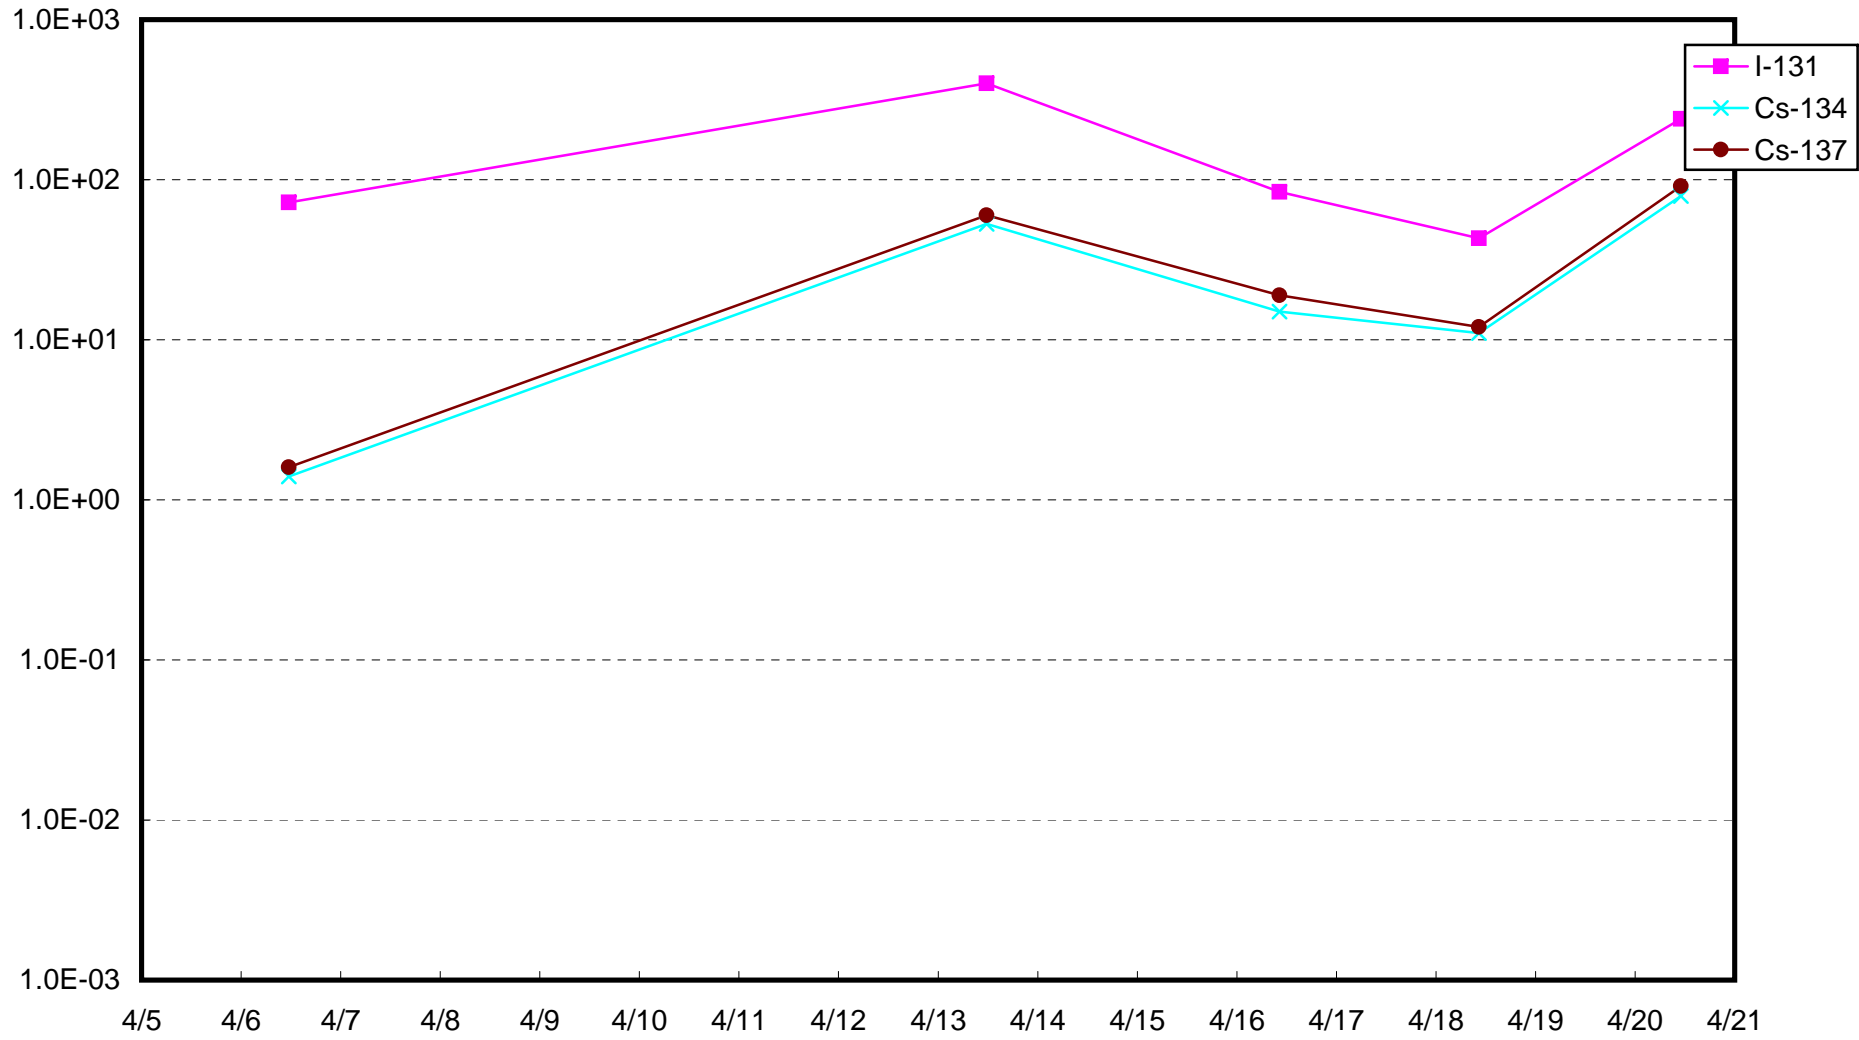

福島第一 1号機サブドレン放射能濃度(Bq/cm³)

福島第一 2号機サブドレン放射能濃度(Bq/cm³)

福島第一 3号機サブドレン放射能濃度(Bq/cm³)

福島第一 4号機サブドレン放射能濃度(Bq/cm³)

福島第一 5号機サブドレン放射能濃度(Bq/cm³)

福島第一 6号機サブドレン放射能濃度(Bq/cm³)

福島第一 構内深井戸放射能濃度(Bq/cm³)