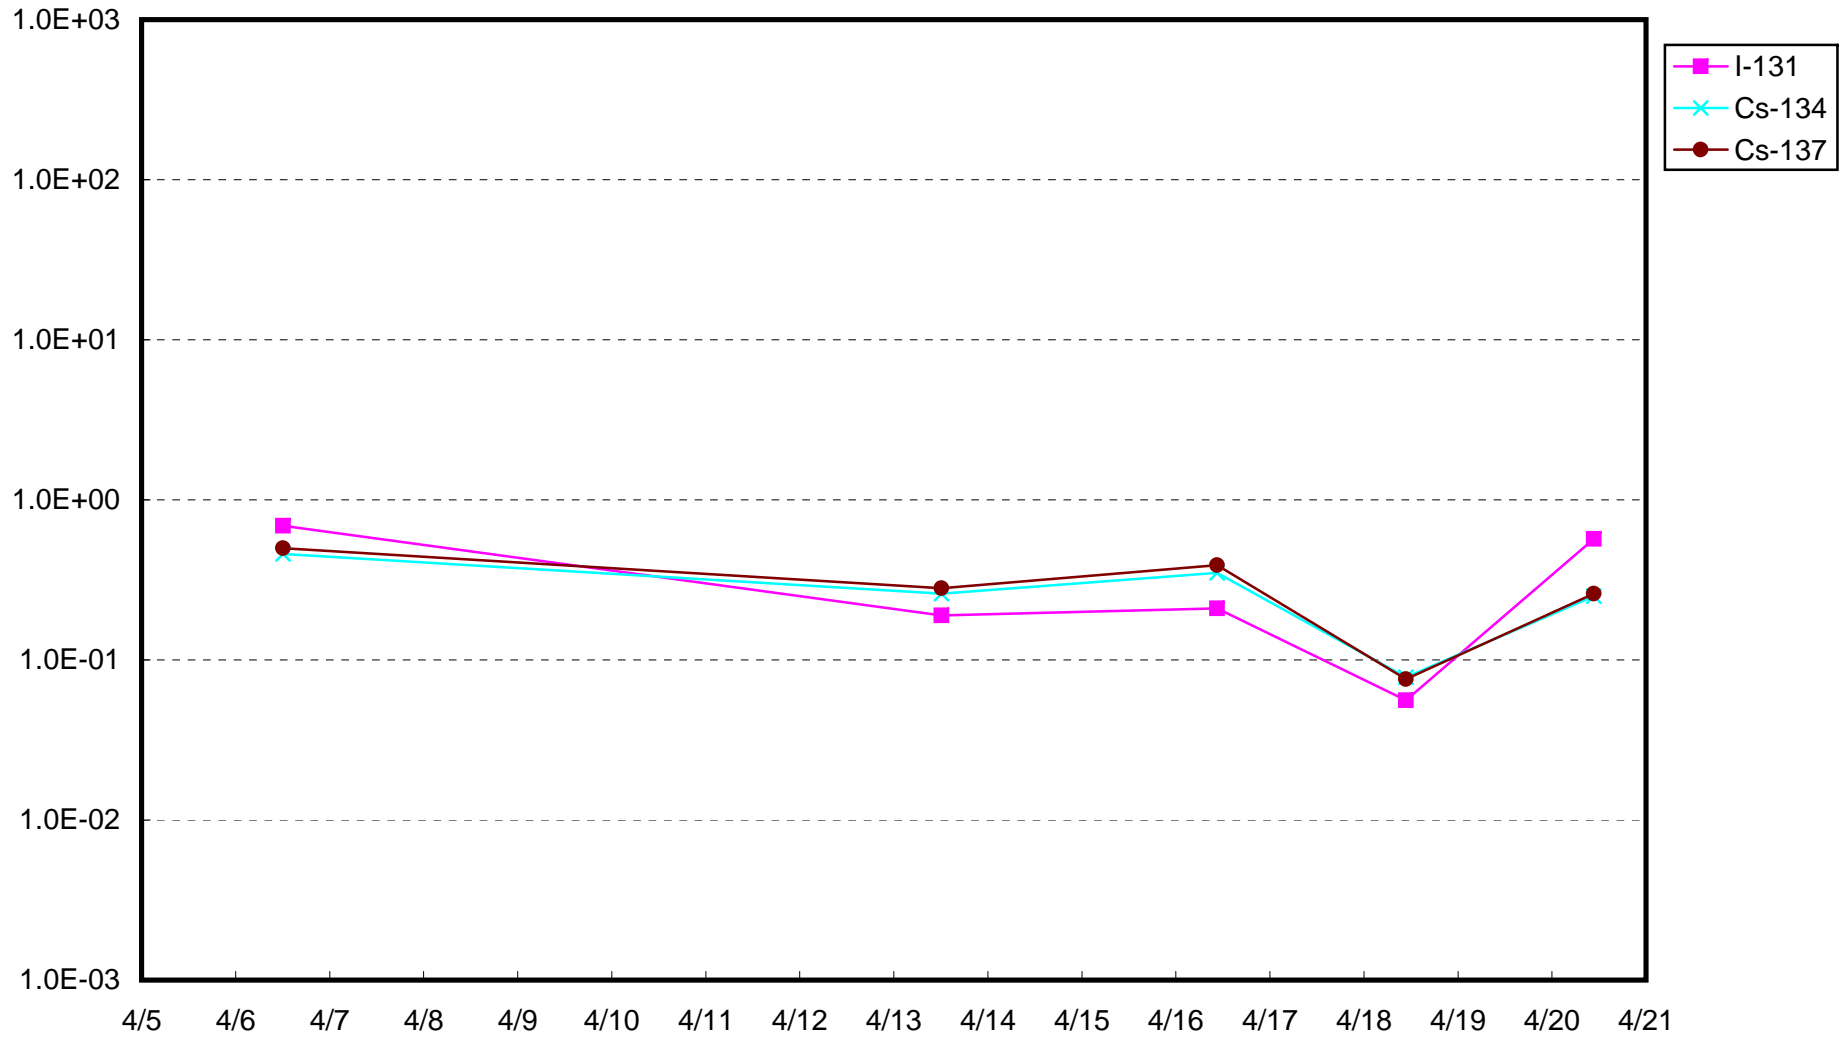

福島第一 1号機サブドレン放射能濃度(Bq/cm³)

福島第一 2号機サブドレン放射能濃度(Bq/cm³)

福島第一 3号機サブドレン放射能濃度(Bq/cm³)

福島第一 4号機サブドレン放射能濃度(Bq/cm³)

福島第一 5号機サブドレン放射能濃度(Bq/cm³)

福島第一 6号機サブドレン放射能濃度(Bq/cm³)

福島第一 構内深井戸放射能濃度(Bq/cm³)