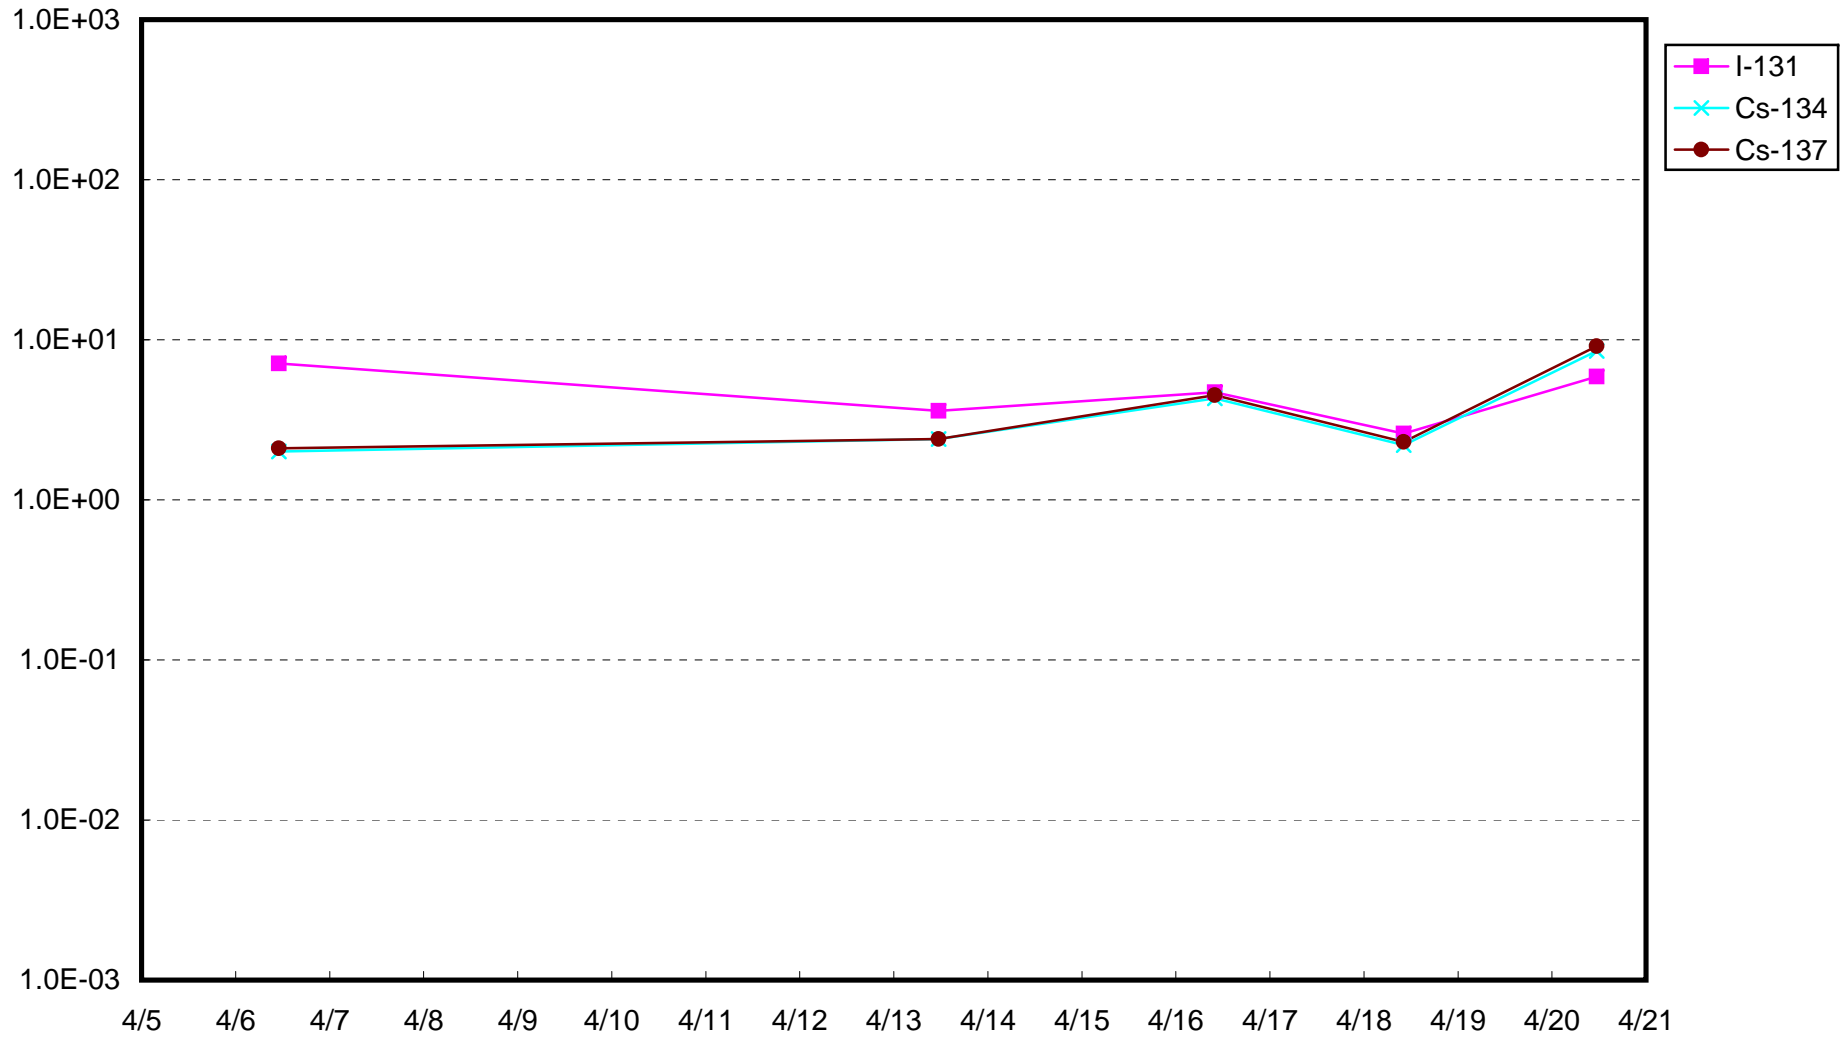

福島第一 1号機サブドレン放射能濃度(Bq/cm³)

福島第一 2号機サブドレン放射能濃度(Bq/cm³)

福島第一 3号機サブドレン放射能濃度(Bq/cm³)

福島第一 4号機サブドレン放射能濃度(Bq/cm³)

福島第一 5号機サブドレン放射能濃度(Bq/cm³)

福島第一 6号機サブドレン放射能濃度(Bq/cm³)

福島第一 構内深井戸放射能濃度(Bq/cm³)