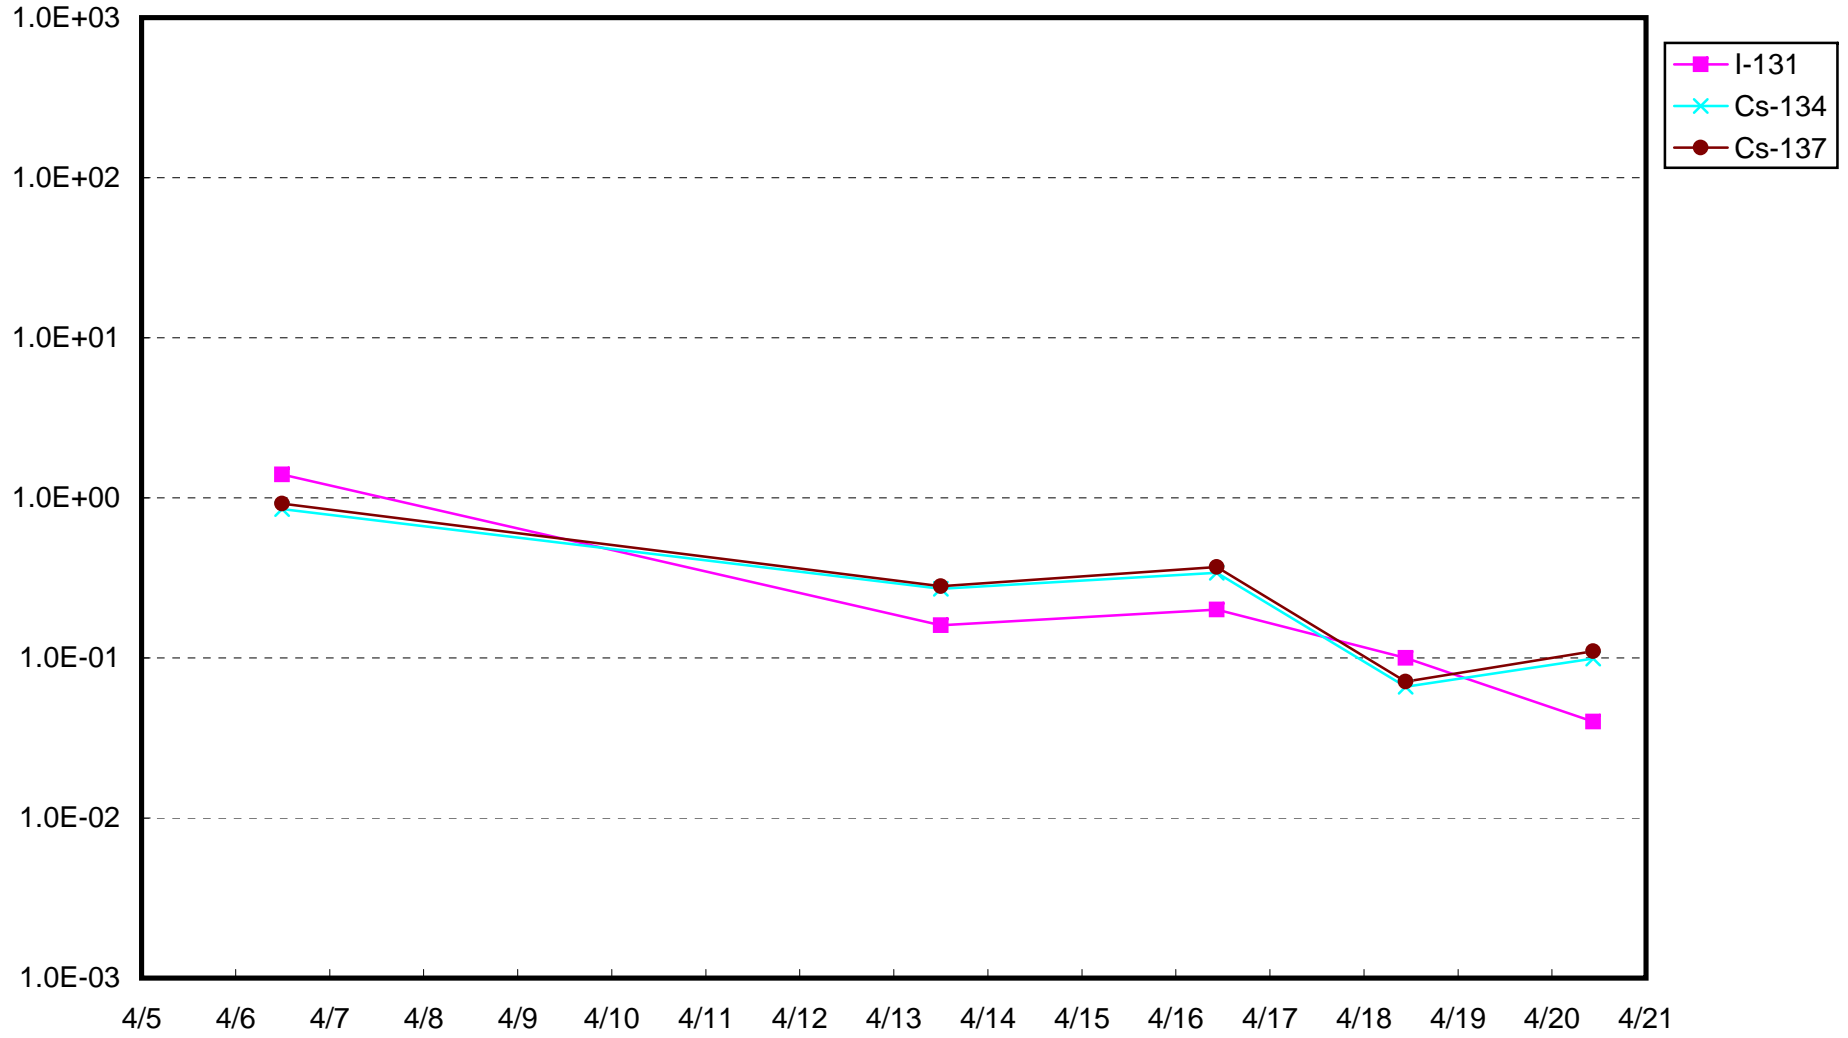

福島第一 1号機サブドレン放射能濃度(Bq/cm³)

福島第一 2号機サブドレン放射能濃度(Bq/cm³)

福島第一 3号機サブドレン放射能濃度(Bq/cm³)

福島第一 4号機サブドレン放射能濃度(Bq/cm³)

福島第一 5号機サブドレン放射能濃度(Bq/cm³)

福島第一 6号機サブドレン放射能濃度(Bq/cm³)

福島第一 構内深井戸放射能濃度(Bq/cm³)