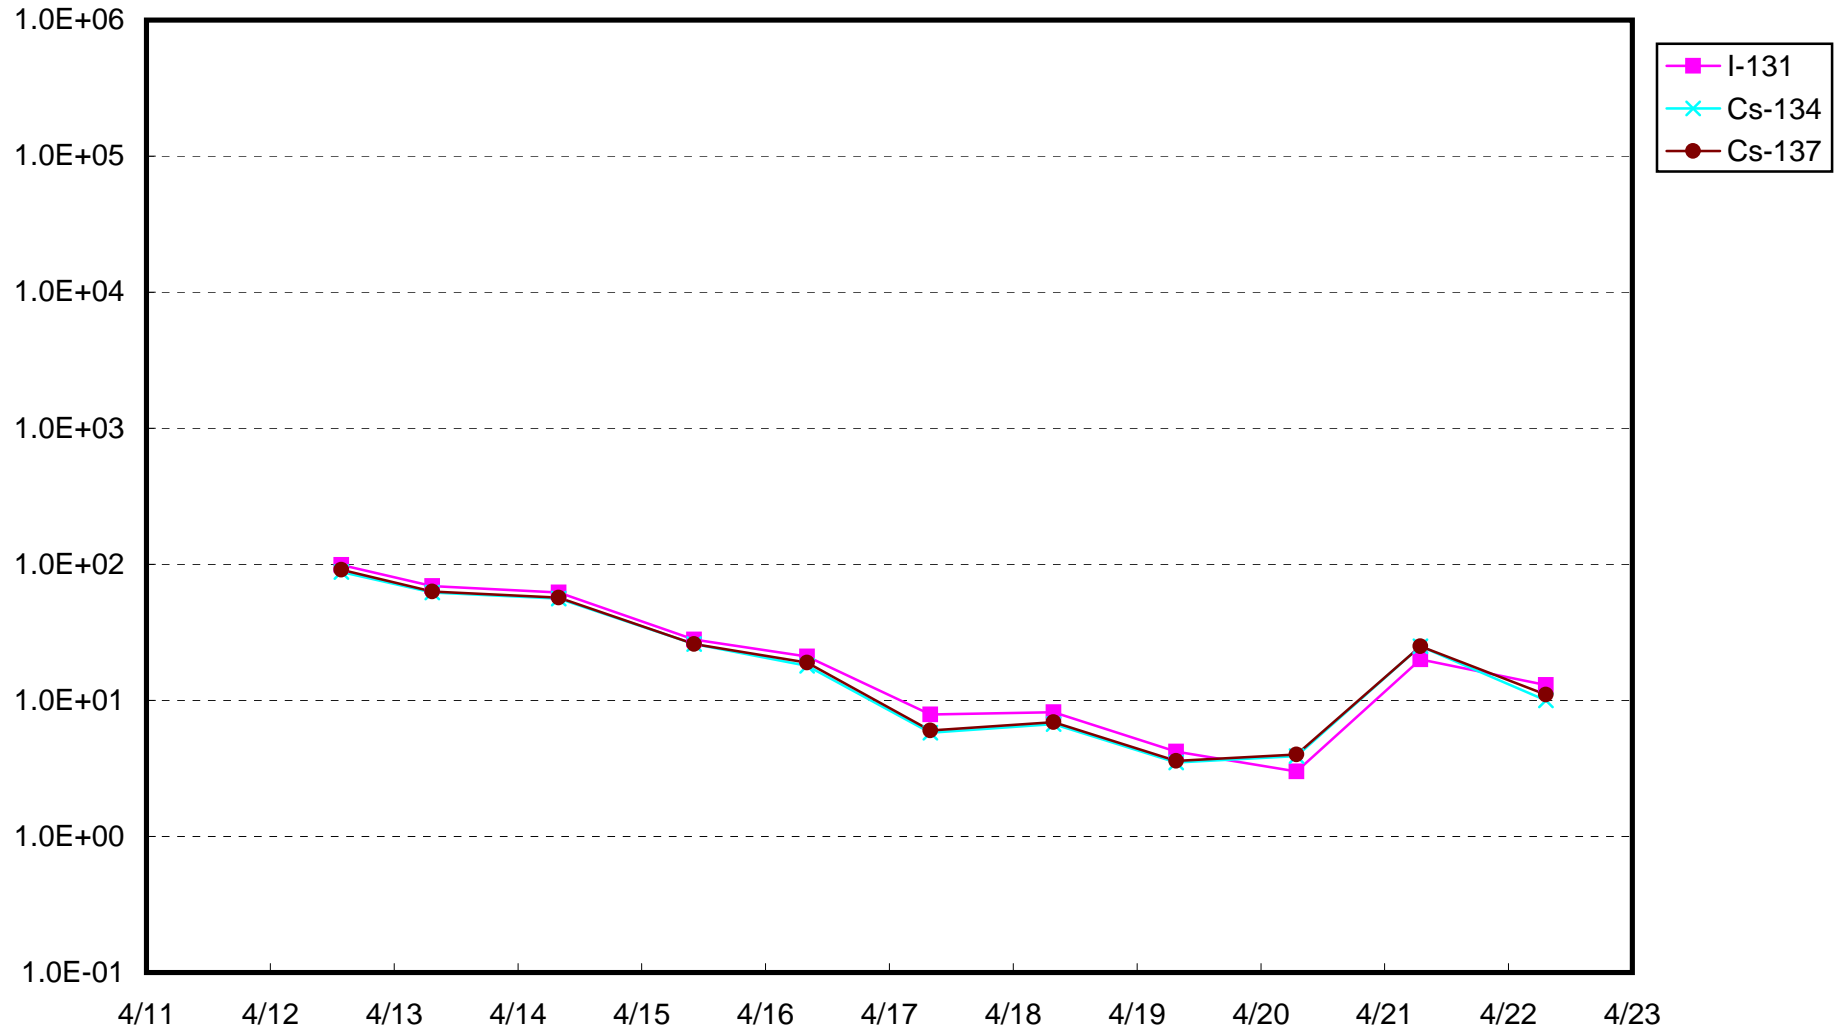

福島第一 物揚場付近 海水放射能濃度 (Bq / cm³)

福島第一 2号機バースクリーン付近海水放射能濃度(シルトフェンス内側) (Bq / cm³)

福島第一 2号機バースクリーン付近海水放射能濃度(シルトフェンス外側) (Bq / cm³)

福島第一 1～4号機取水口内南側海水放射能濃度 (Bq / cm³)

福島第一 1～4号機取水口内北側海水放射能濃度 (Bq / cm³)