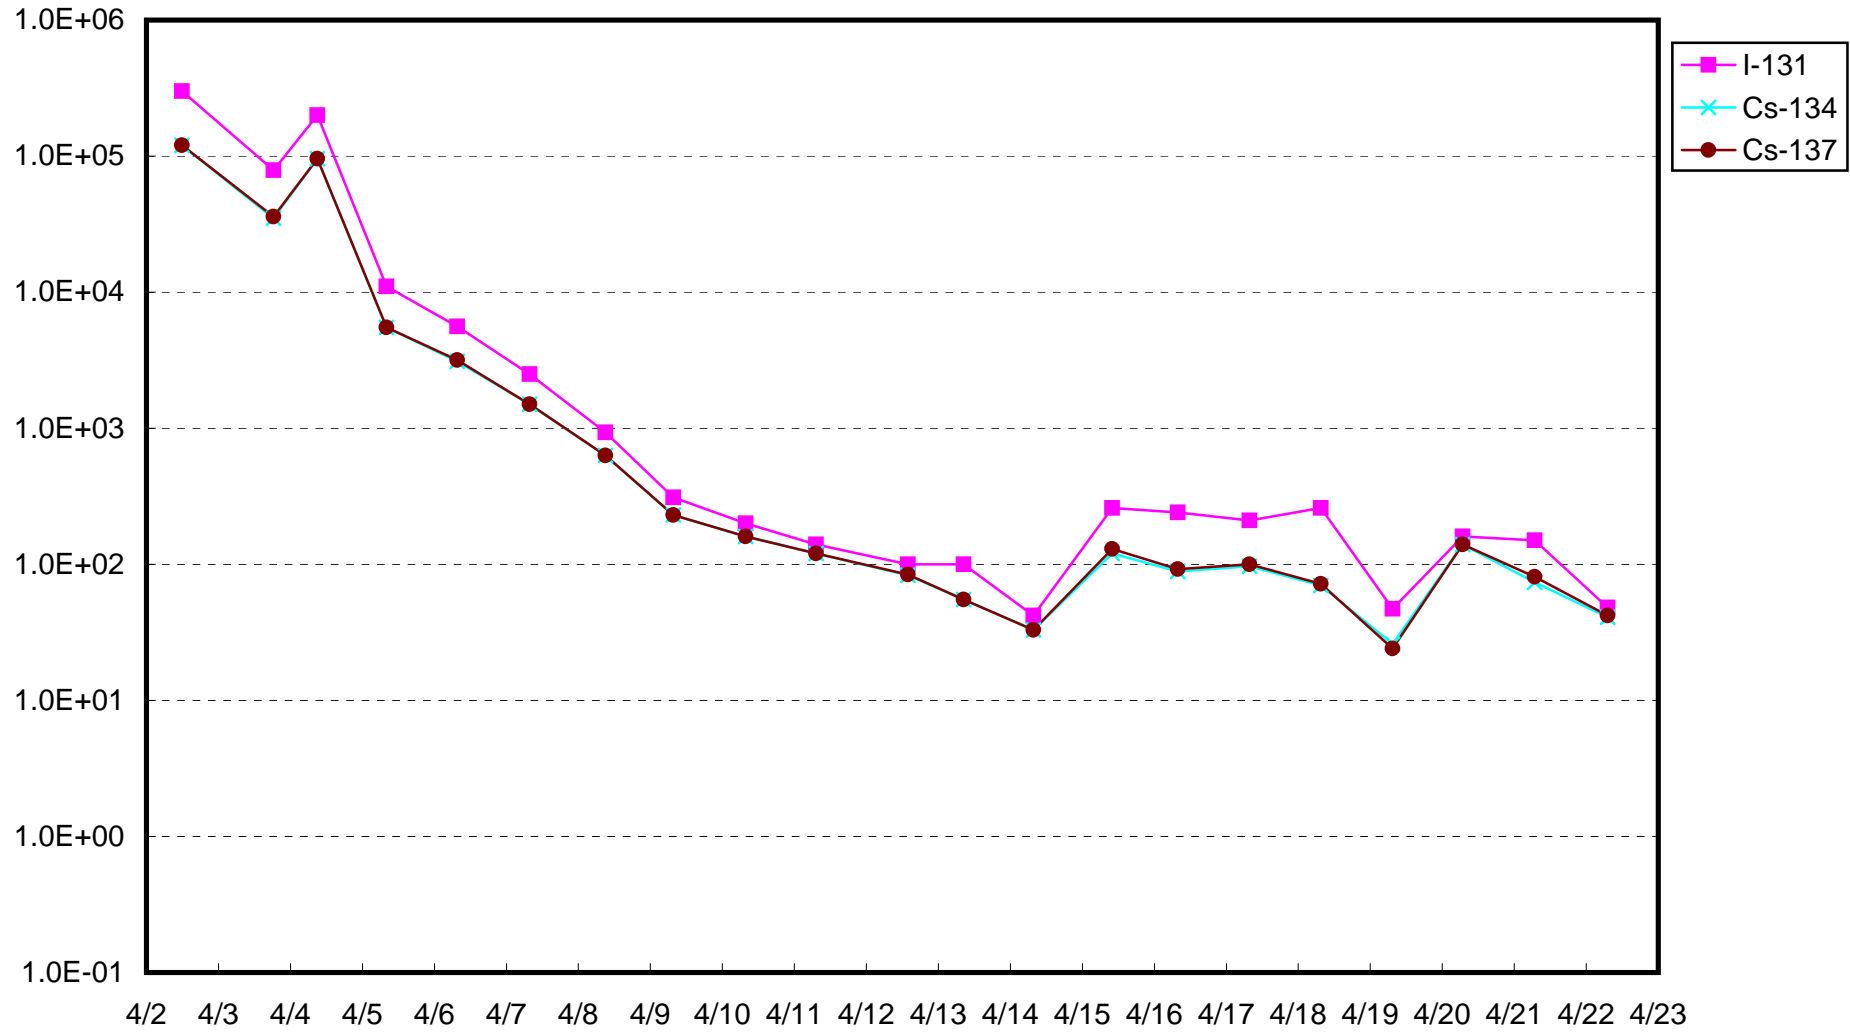

福島第一 物揚場付近 海水放射能濃度 (Bq / cm³)

福島第一 2号機バースクリーン付近海水放射能濃度(シルトフェンス内側) (Bq / cm³)

福島第一 2号機バースクリーン付近海水放射能濃度(シルトフェンス外側) (Bq / cm³)

福島第一 1～4号機取水口内南側海水放射能濃度 (Bq / cm³)

福島第一 1～4号機取水口内北側海水放射能濃度 (Bq / cm³)