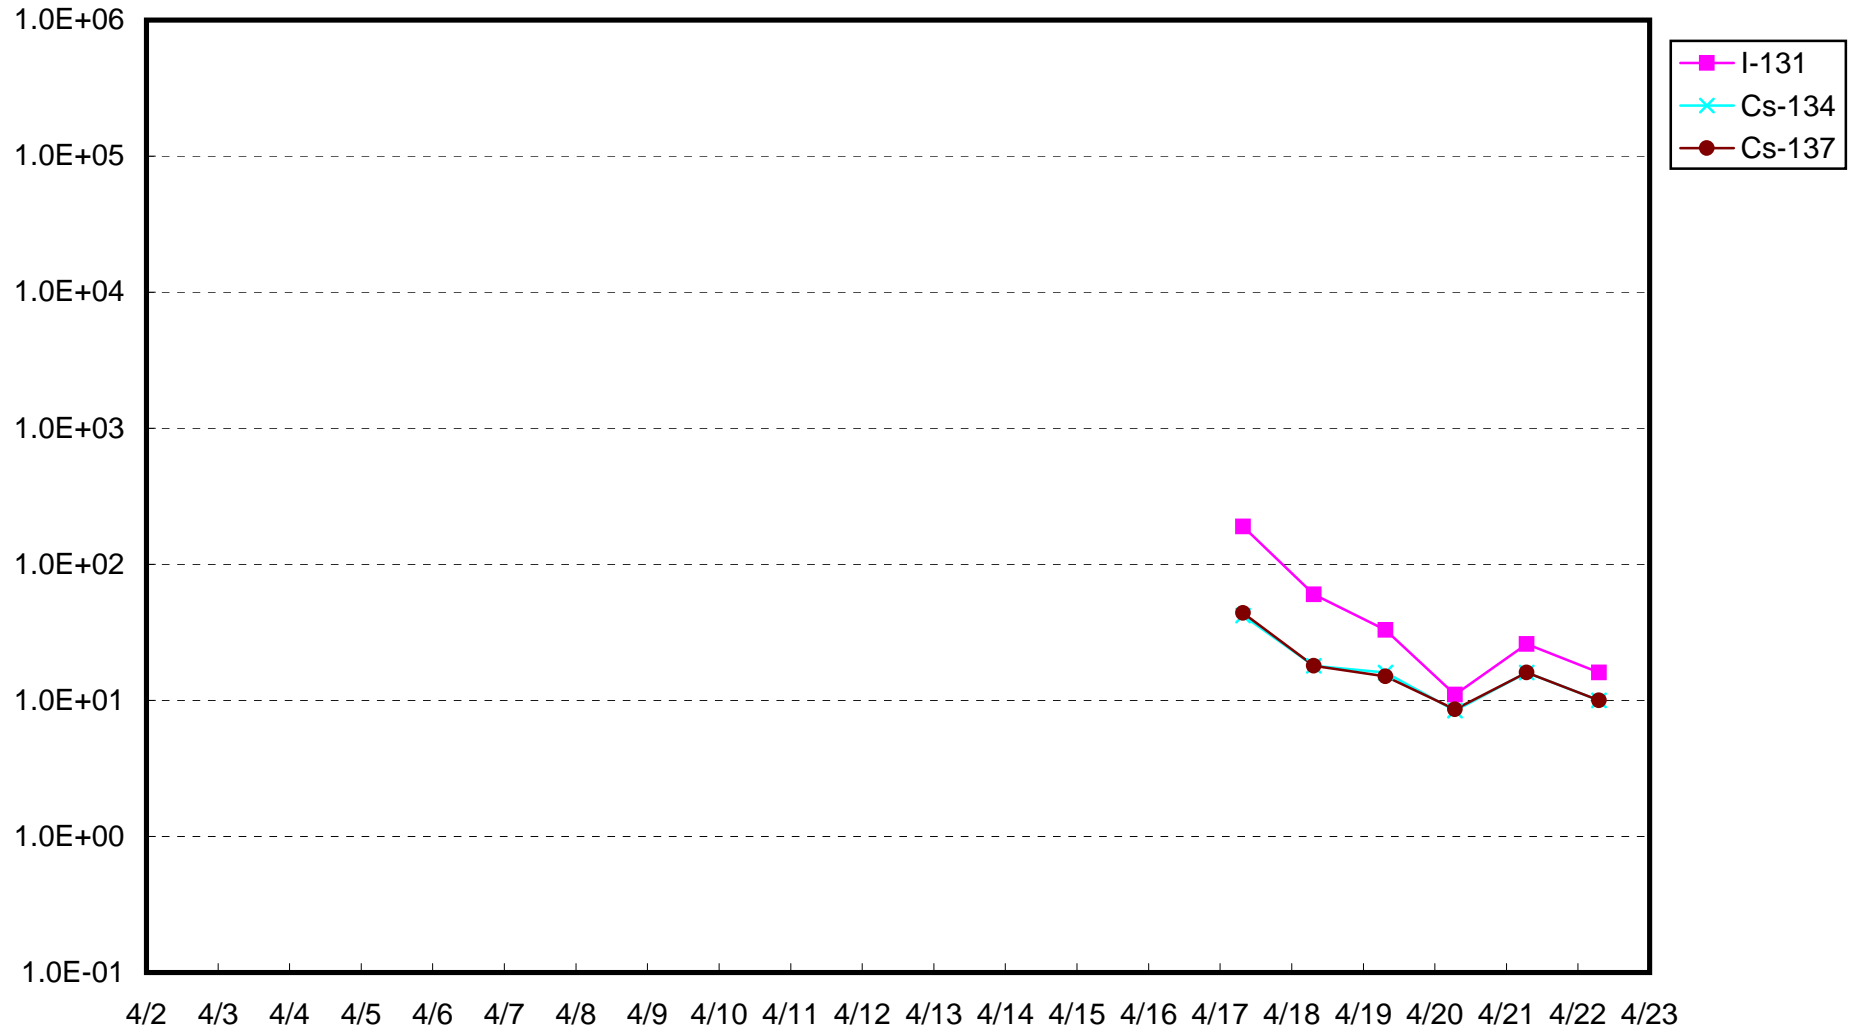

福島第一 物揚場付近 海水放射能濃度 (Bq / cm³)

福島第一 2号機バースクリーン付近海水放射能濃度(シルトフェンス内側) (Bq / cm³)

福島第一 2号機バースクリーン付近海水放射能濃度(シルトフェンス外側) (Bq / cm³)

福島第一 1～4号機取水口内南側海水放射能濃度 (Bq / cm³)

福島第一 1～4号機取水口内北側海水放射能濃度 (Bq / cm³)