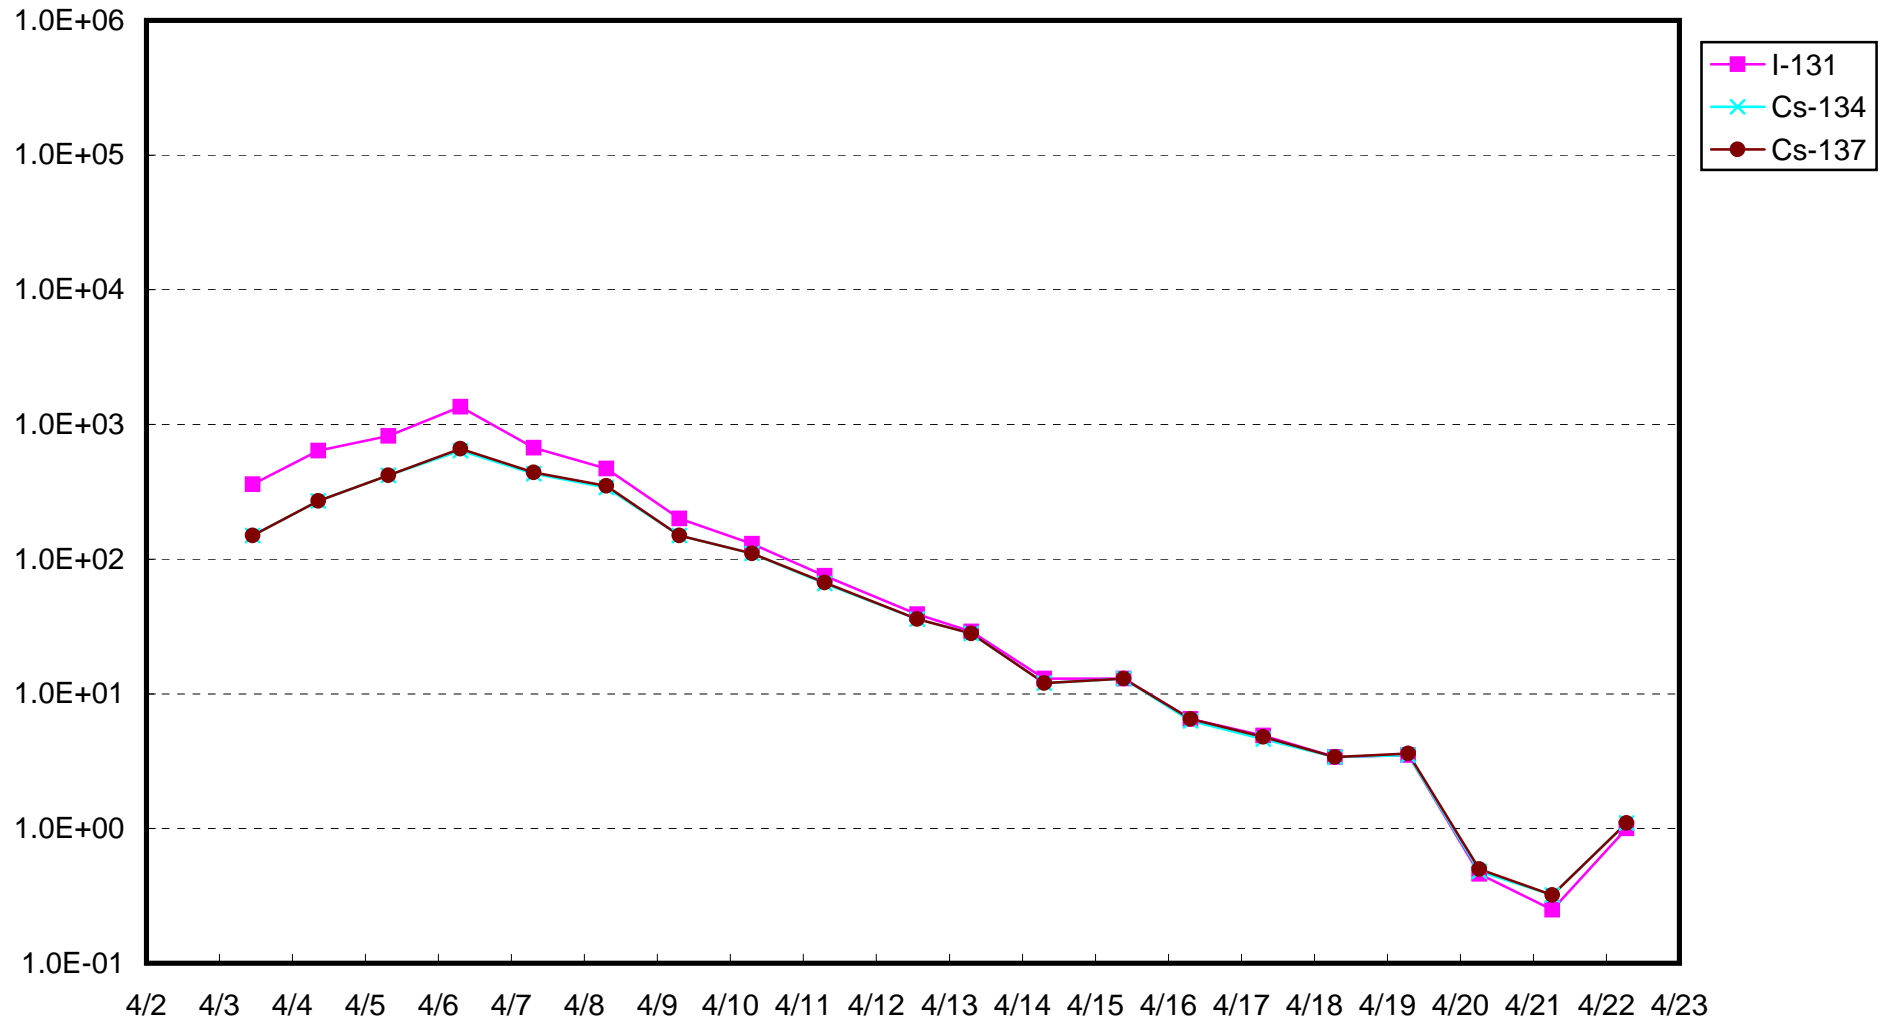

福島第一 物揚場付近 海水放射能濃度 (Bq / cm³)

福島第一 2号機バースクリーン付近海水放射能濃度(シルトフェンス内側) (Bq / cm³)

福島第一 2号機バースクリーン付近海水放射能濃度(シルトフェンス外側) (Bq / cm³)

福島第一 1～4号機取水口内南側海水放射能濃度 (Bq / cm³)

福島第一 1～4号機取水口内北側海水放射能濃度 (Bq / cm³)