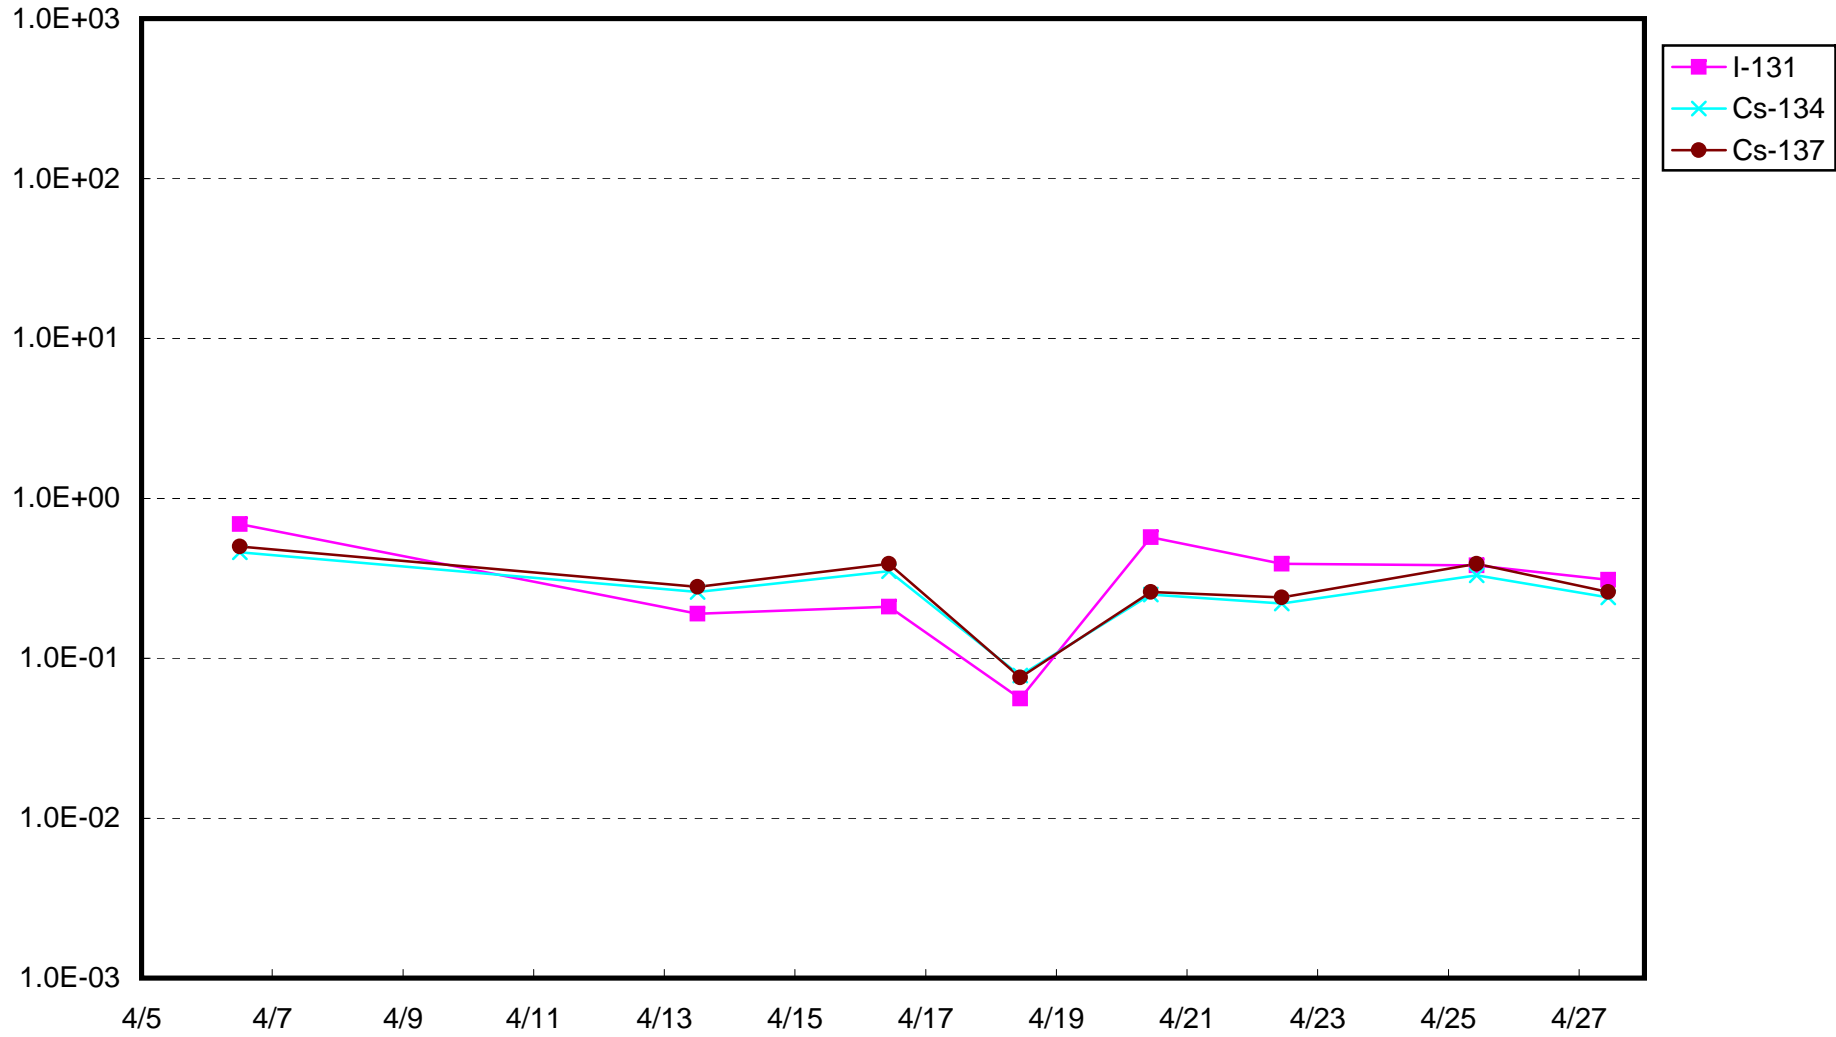

福島第一 1号機サブドレン放射能濃度 (Bq / cm³)

福島第一 2号機サブドレン放射能濃度 (Bq / cm³)

福島第一 3号機サブドレン放射能濃度 (Bq / cm³)

福島第一 4号機サブドレン放射能濃度 (Bq / cm³)

福島第一 5号機サブドレン放射能濃度 (Bq / cm³)

福島第一 6号機サブドレン放射能濃度 (Bq / cm³)

福島第一 構内深井戸放射能濃度 (Bq / cm³)