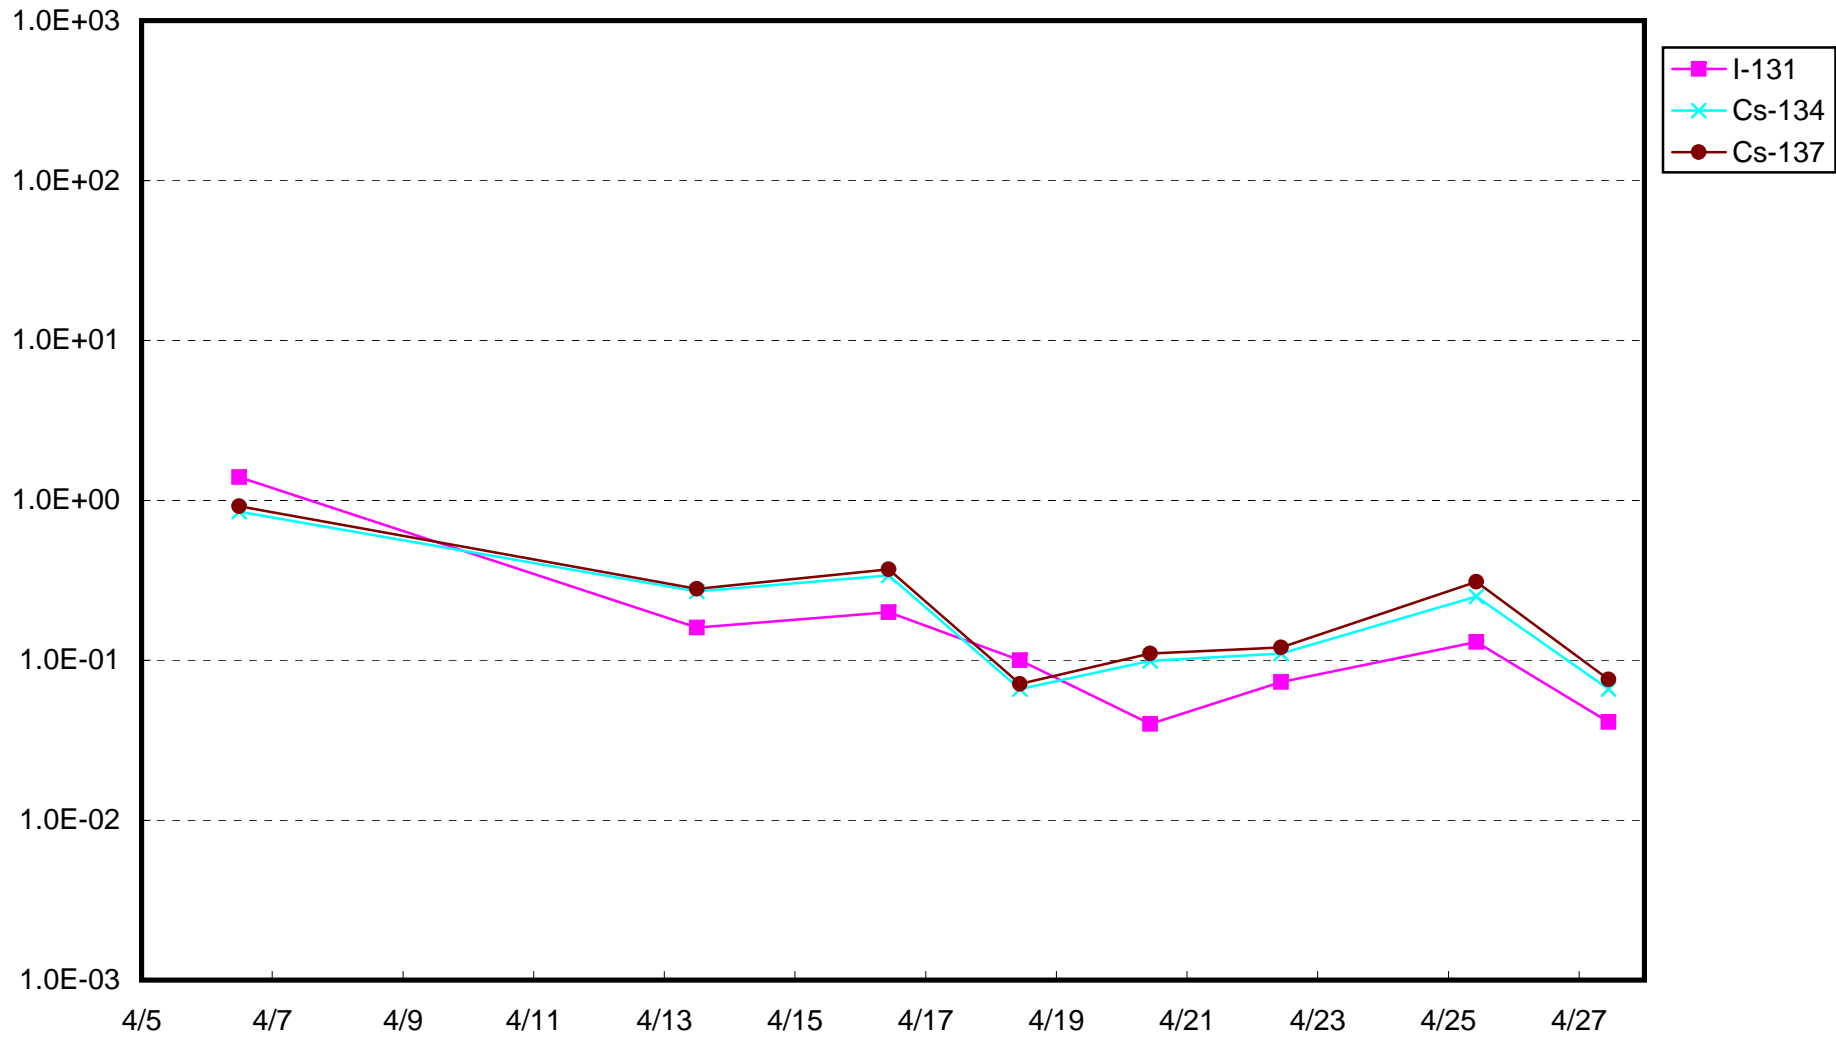

福島第一 1号機サブドレン放射能濃度 (Bq / cm³)

福島第一 2号機サブドレン放射能濃度 (Bq / cm³)

福島第一 3号機サブドレン放射能濃度 (Bq / cm³)

福島第一 4号機サブドレン放射能濃度 (Bq / cm³)

福島第一 5号機サブドレン放射能濃度 (Bq / cm³)

福島第一 6号機サブドレン放射能濃度 (Bq / cm³)

福島第一 構内深井戸放射能濃度 (Bq / cm³)