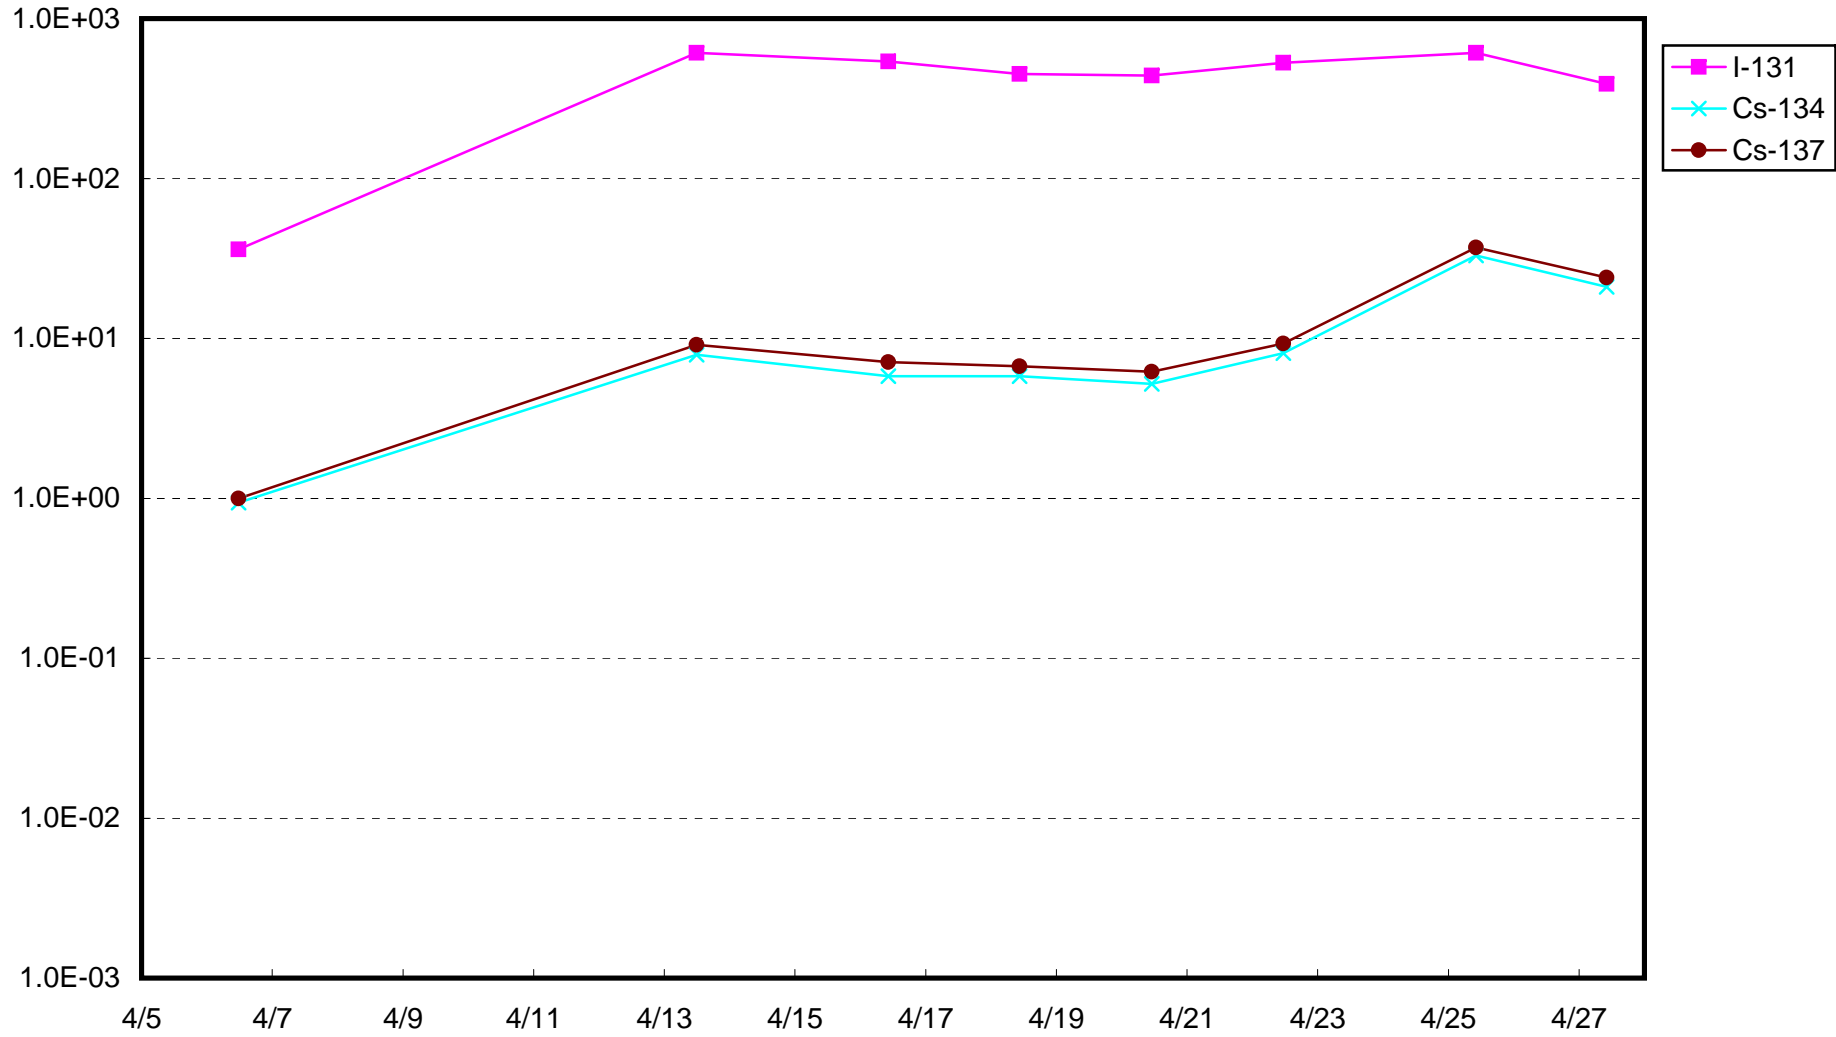

福島第一 1号機サブドレン放射能濃度 (Bq / cm³)

福島第一 2号機サブドレン放射能濃度 (Bq / cm³)

福島第一 3号機サブドレン放射能濃度 (Bq / cm³)

福島第一 4号機サブドレン放射能濃度 (Bq / cm³)

福島第一 5号機サブドレン放射能濃度 (Bq / cm³)

福島第一 6号機サブドレン放射能濃度 (Bq / cm³)

福島第一 構内深井戸放射能濃度 (Bq / cm³)