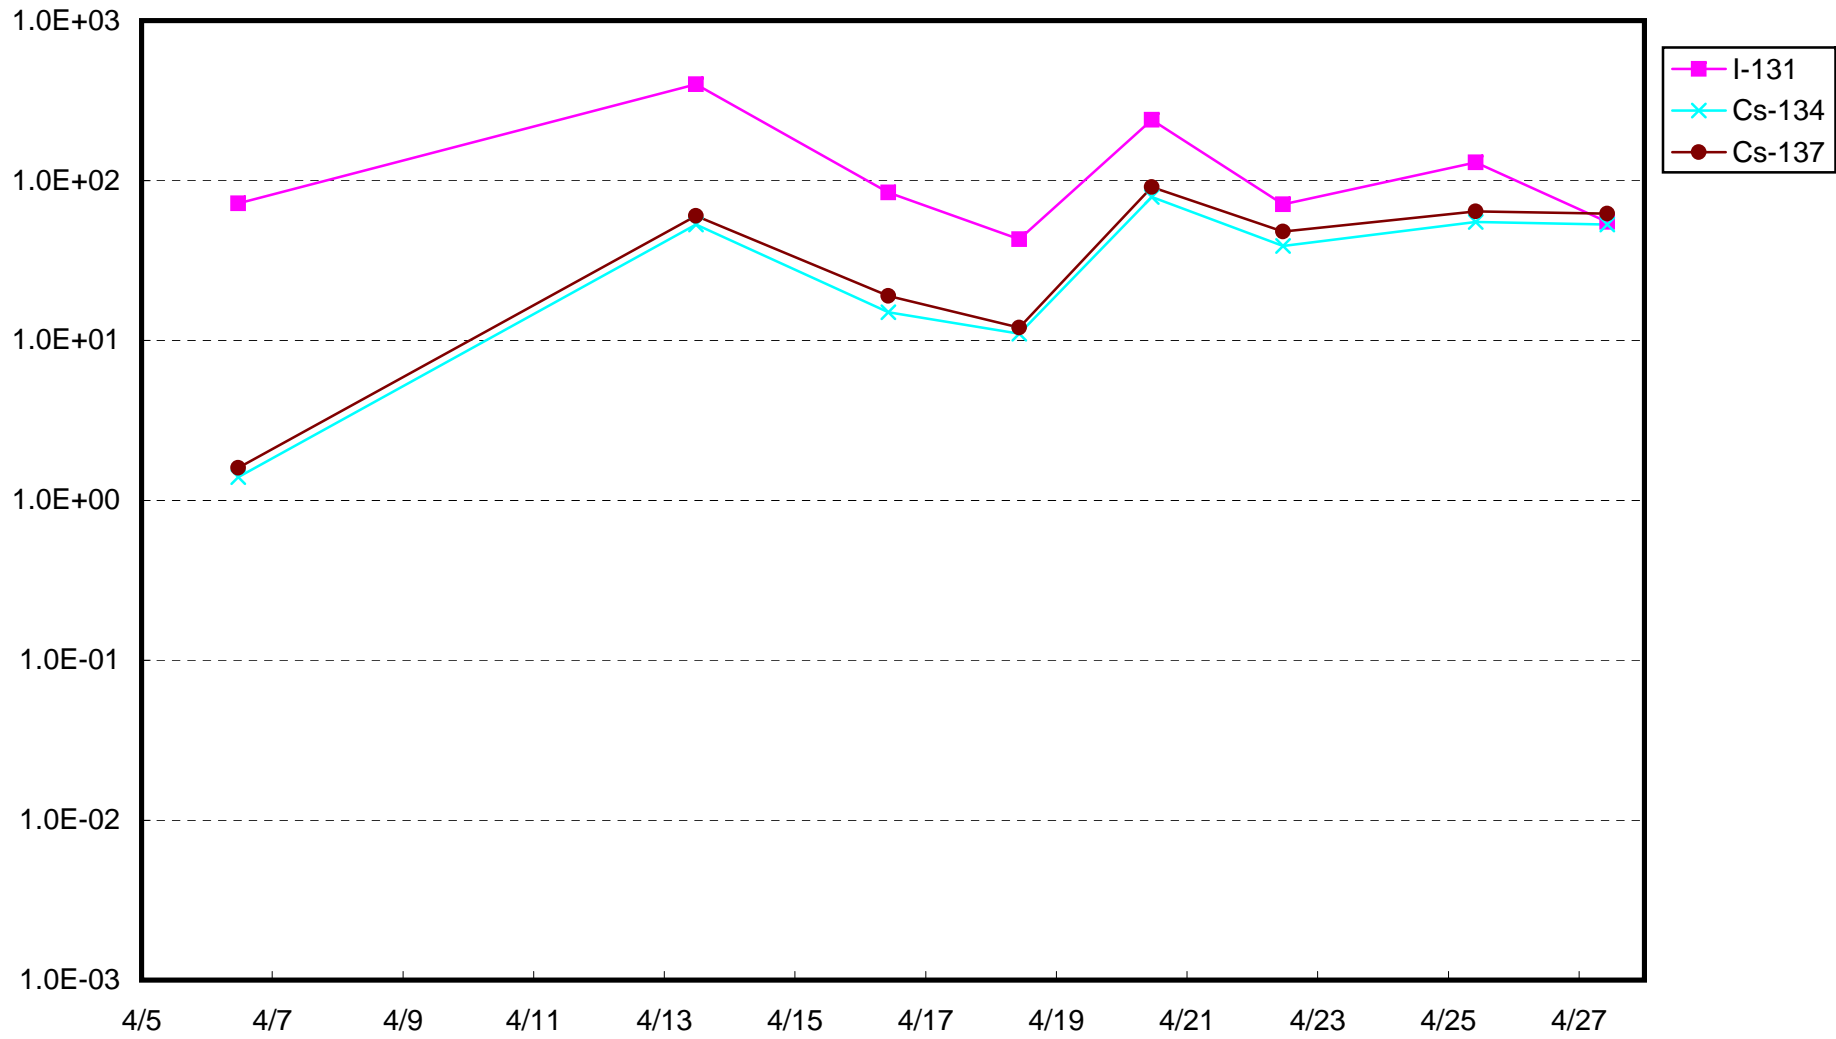

福島第一 1号機サブドレン放射能濃度 (Bq / cm³)

福島第一 2号機サブドレン放射能濃度 (Bq / cm³)

福島第一 3号機サブドレン放射能濃度 (Bq / cm³)

福島第一 4号機サブドレン放射能濃度 (Bq / cm³)

福島第一 5号機サブドレン放射能濃度 (Bq / cm³)

福島第一 6号機サブドレン放射能濃度 (Bq / cm³)

福島第一 構内深井戸放射能濃度 (Bq / cm³)