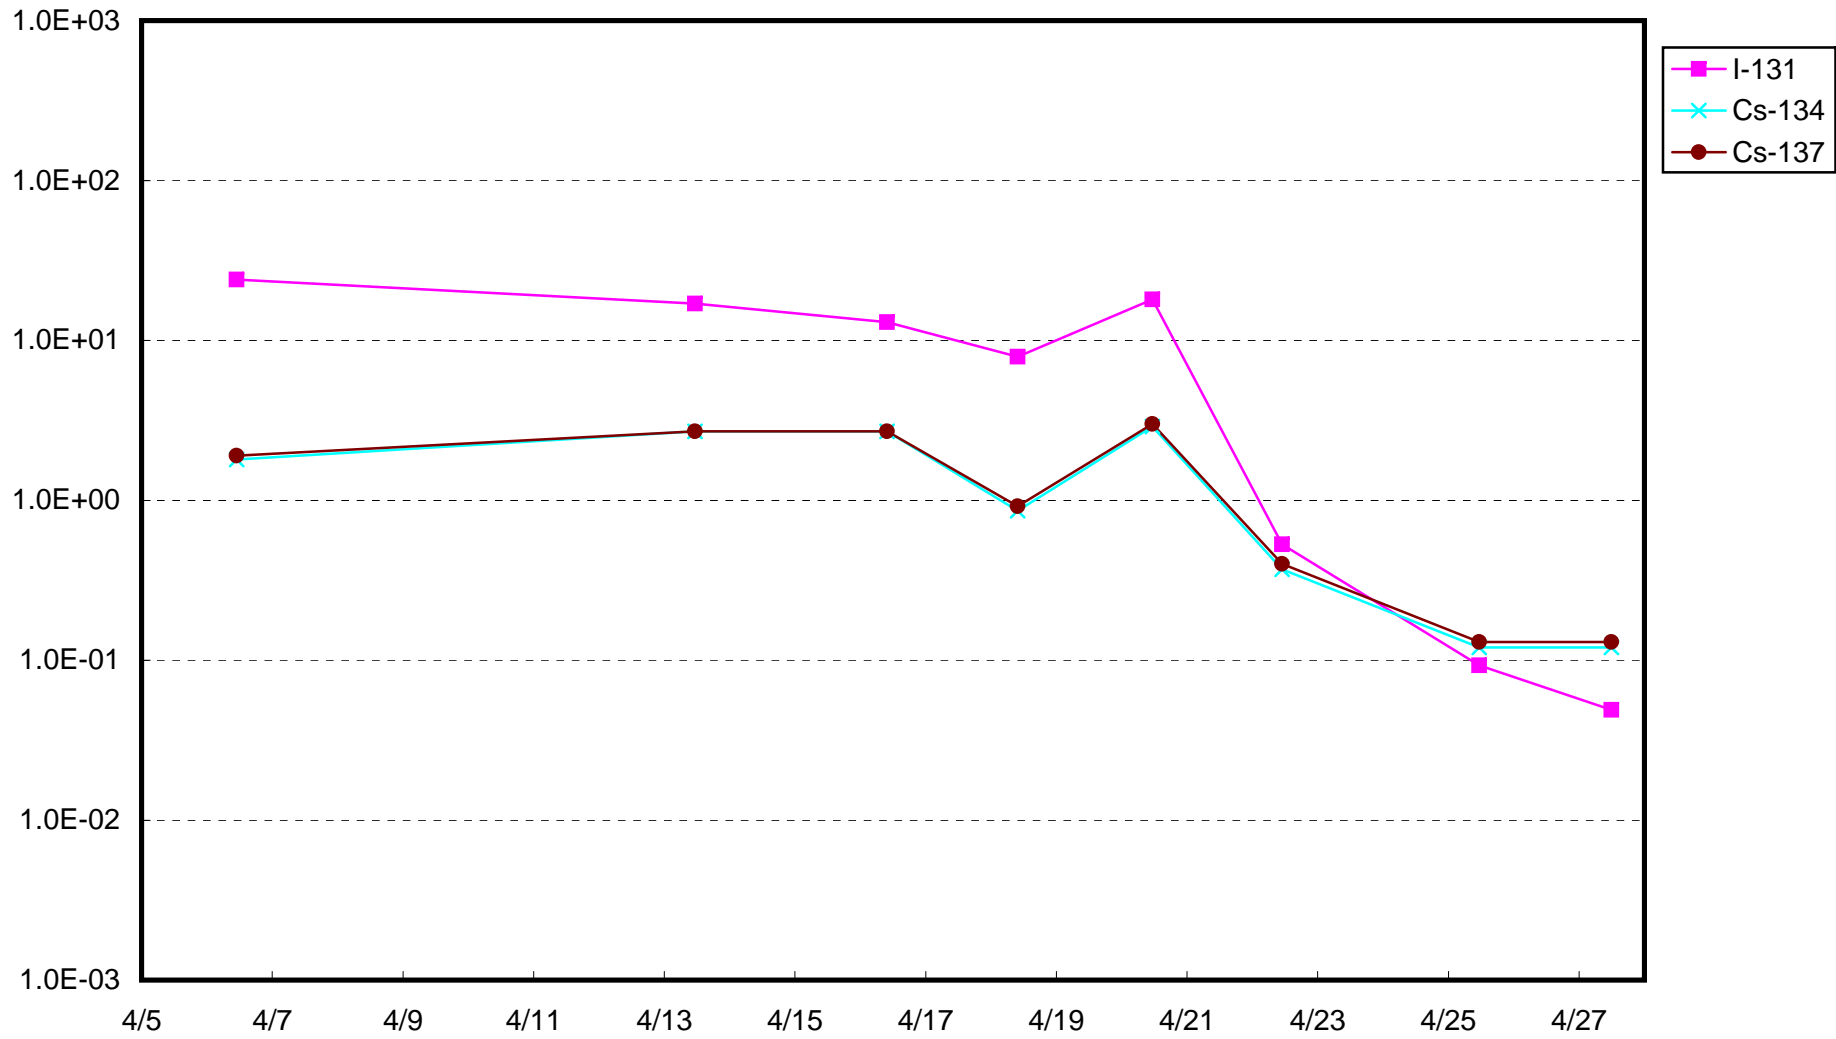

福島第一 1号機サブドレン放射能濃度 (Bq / cm³)

福島第一 2号機サブドレン放射能濃度 (Bq / cm³)

福島第一 3号機サブドレン放射能濃度 (Bq / cm³)

福島第一 4号機サブドレン放射能濃度 (Bq / cm³)

福島第一 5号機サブドレン放射能濃度 (Bq / cm³)

福島第一 6号機サブドレン放射能濃度 (Bq / cm³)

福島第一 構内深井戸放射能濃度 (Bq / cm³)