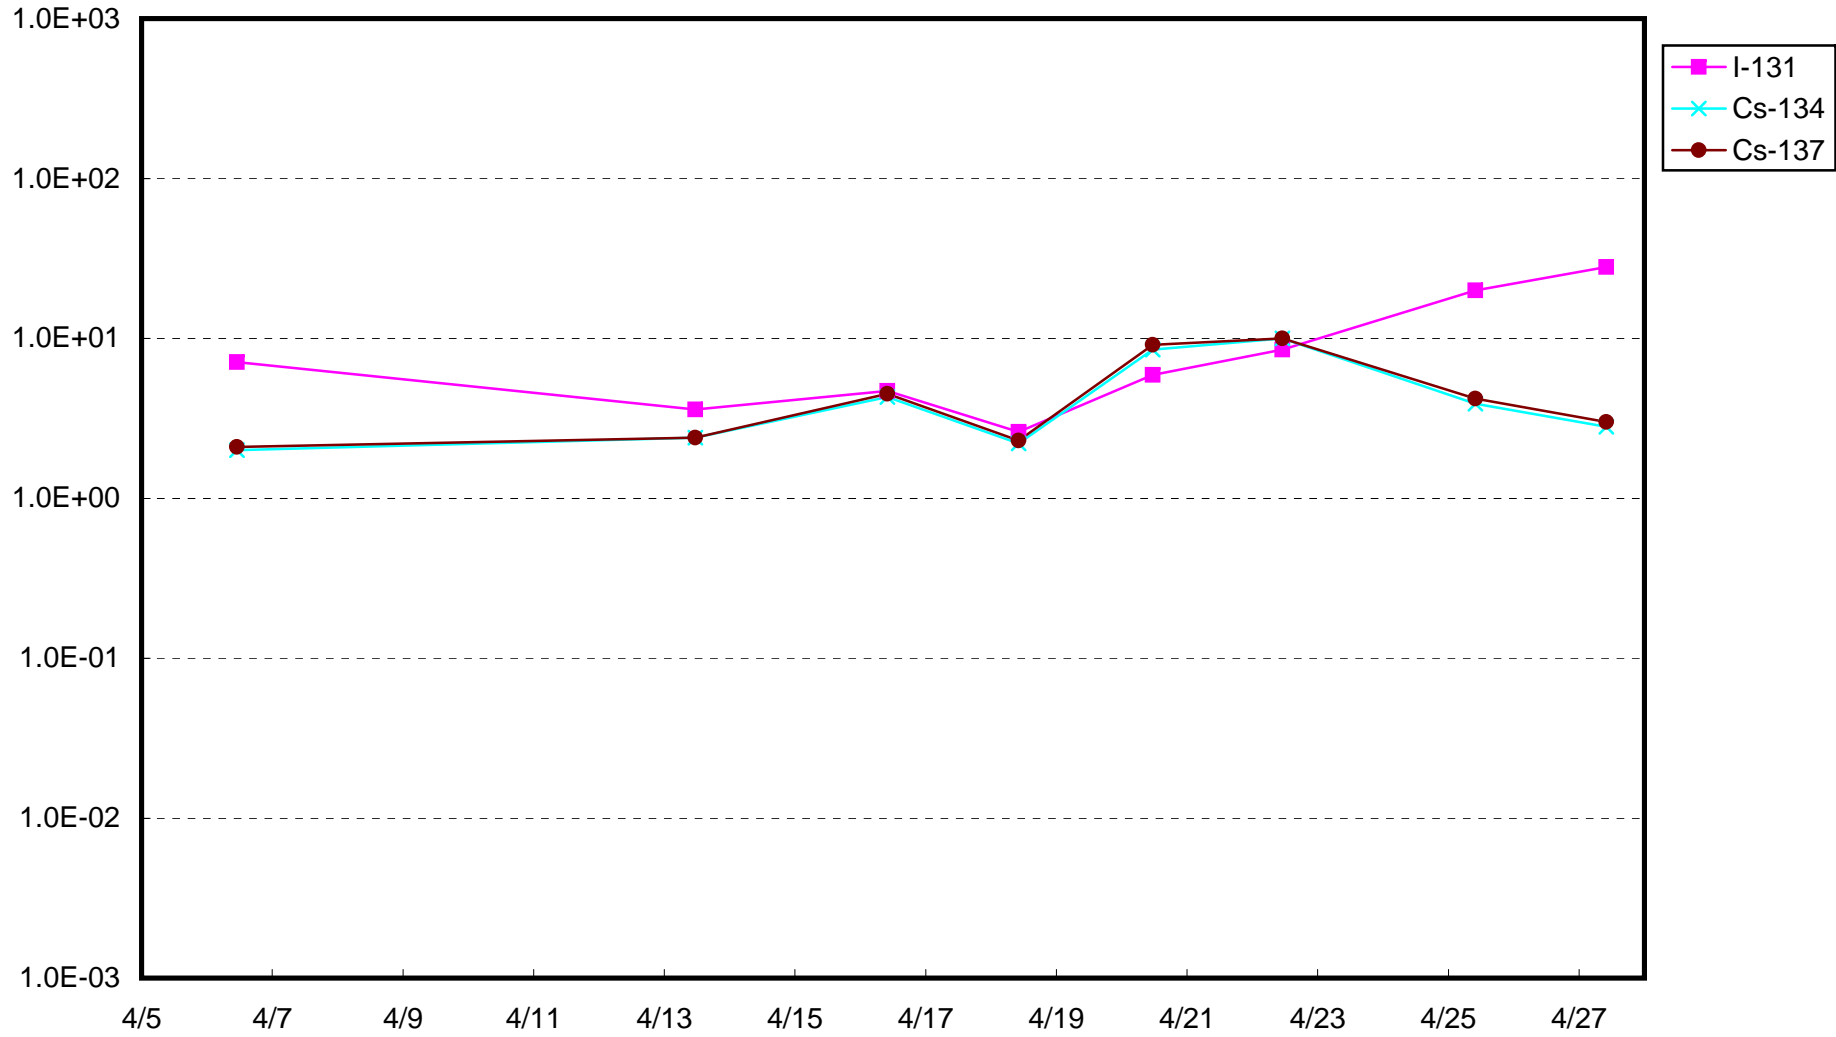

福島第一 1号機サブドレン放射能濃度 (Bq / cm³)

福島第一 2号機サブドレン放射能濃度 (Bq / cm³)

福島第一 3号機サブドレン放射能濃度 (Bq / cm³)

福島第一 4号機サブドレン放射能濃度 (Bq / cm³)

福島第一 5号機サブドレン放射能濃度 (Bq / cm³)

福島第一 6号機サブドレン放射能濃度 (Bq / cm³)

福島第一 構内深井戸放射能濃度 (Bq / cm³)