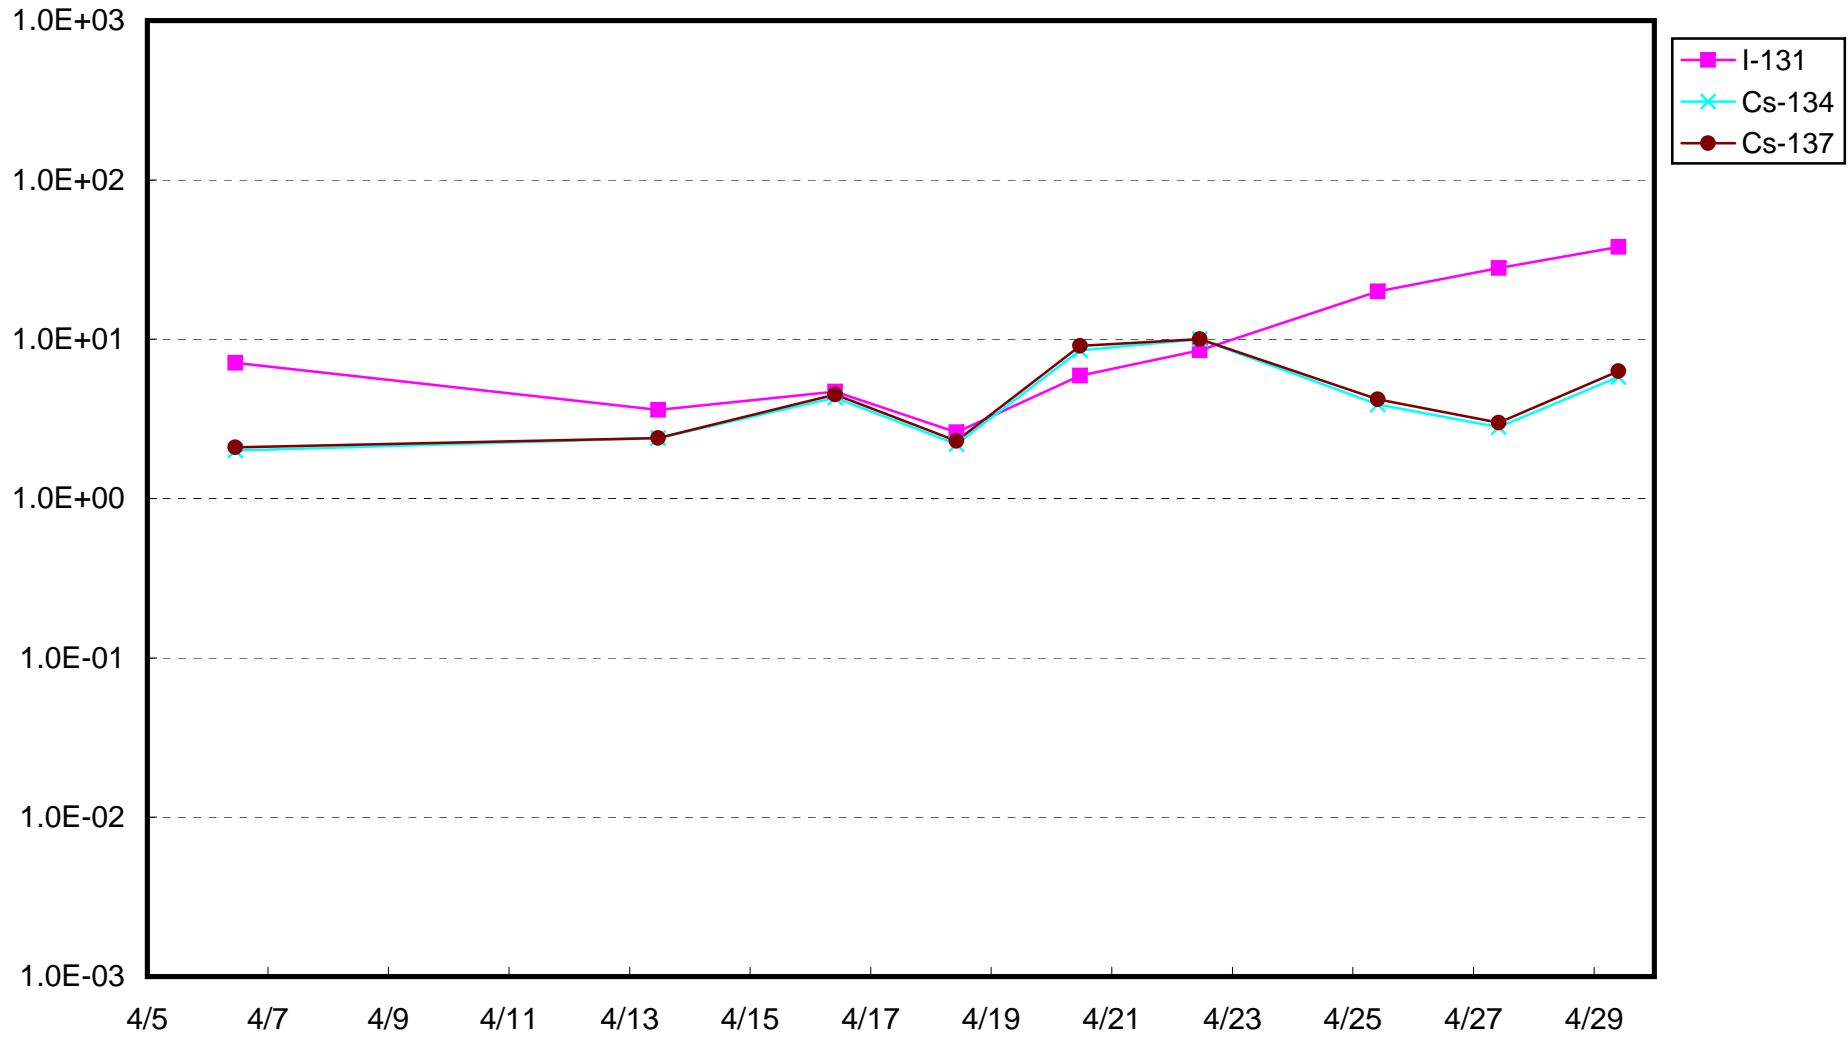

福島第一 1号機サブドレン放射能濃度 (Bq / cm³)

福島第一 2号機サブドレン放射能濃度 (Bq / cm³)

福島第一 3号機サブドレン放射能濃度 (Bq / cm³)

福島第一 4号機サブドレン放射能濃度 (Bq / cm³)

福島第一 5号機サブドレン放射能濃度 (Bq / cm³)

福島第一 6号機サブドレン放射能濃度 (Bq / cm³)

福島第一 構内深井戸放射能濃度 (Bq / cm³)