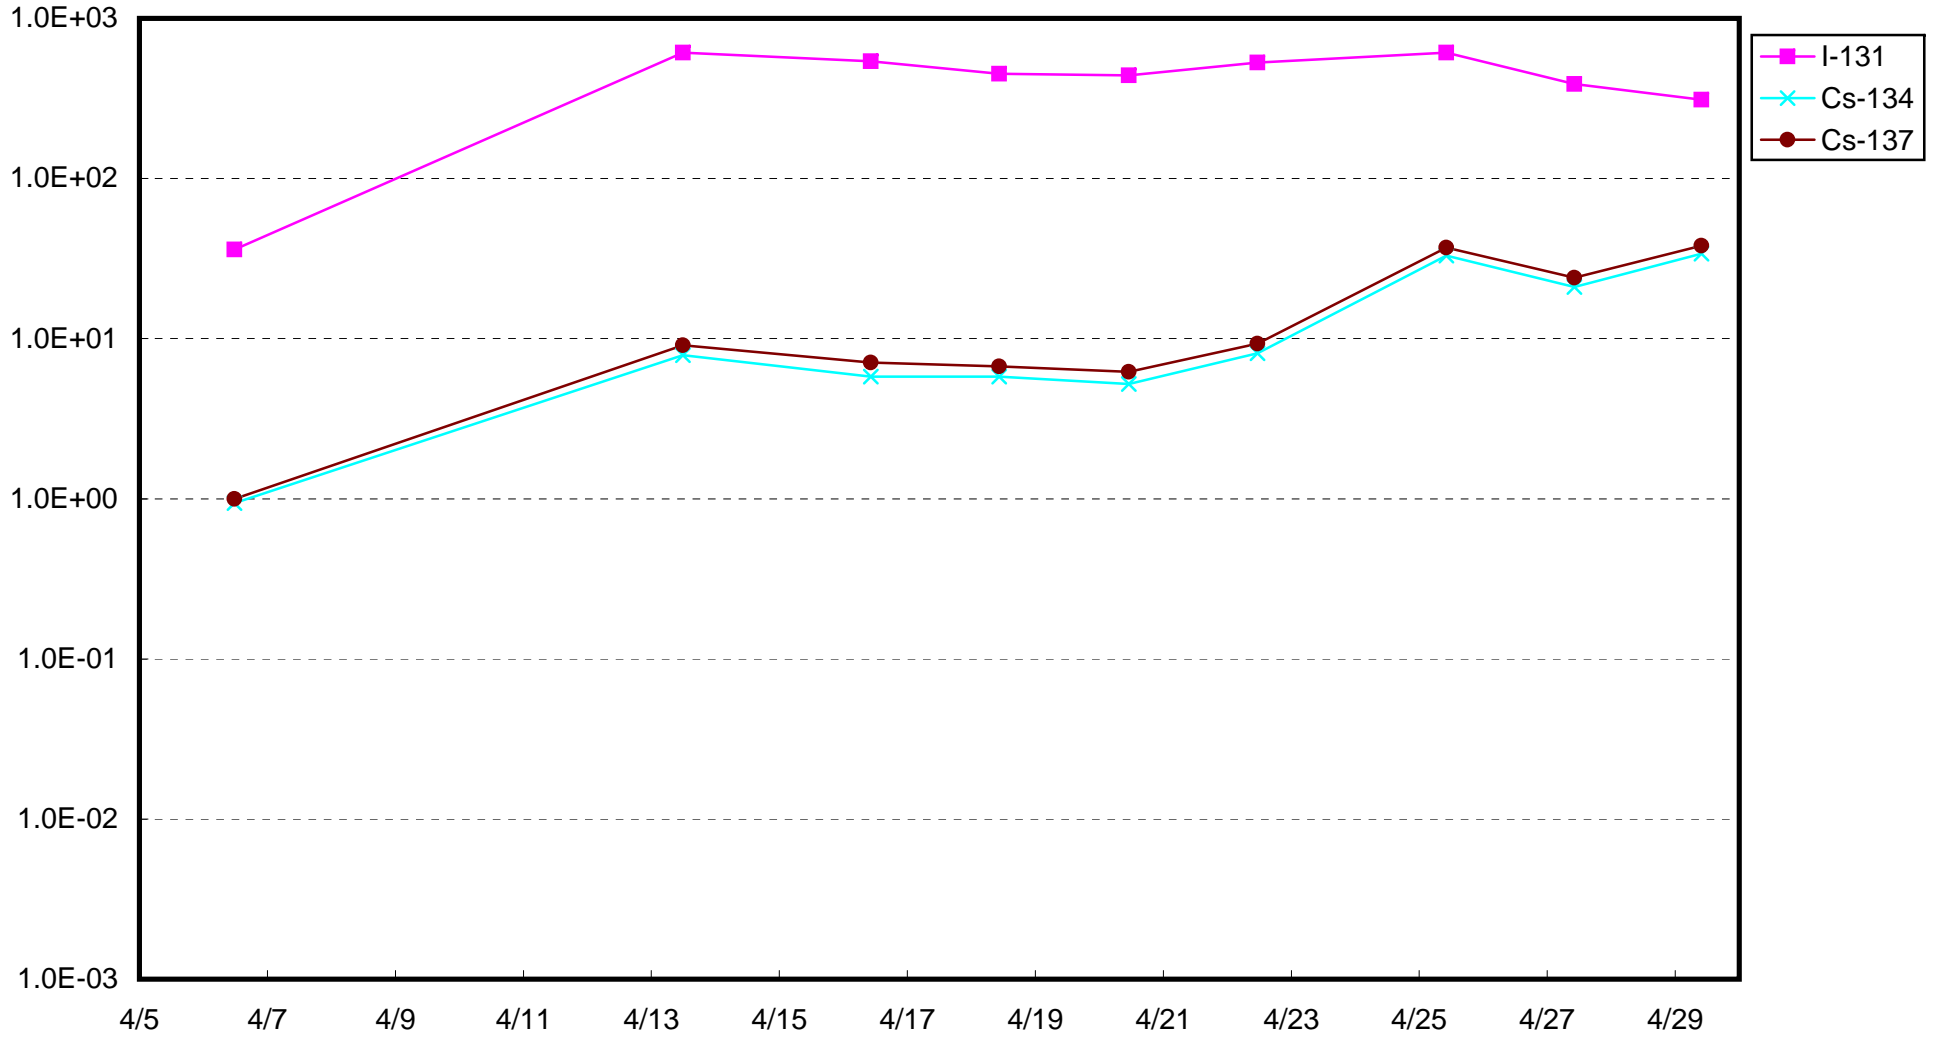

福島第一 1号機サブドレン放射能濃度 (Bq / cm³)

福島第一 2号機サブドレン放射能濃度 (Bq / cm³)

福島第一 3号機サブドレン放射能濃度 (Bq / cm³)

福島第一 4号機サブドレン放射能濃度 (Bq / cm³)

福島第一 5号機サブドレン放射能濃度 (Bq / cm³)

福島第一 6号機サブドレン放射能濃度 (Bq / cm³)

福島第一 構内深井戸放射能濃度 (Bq / cm³)