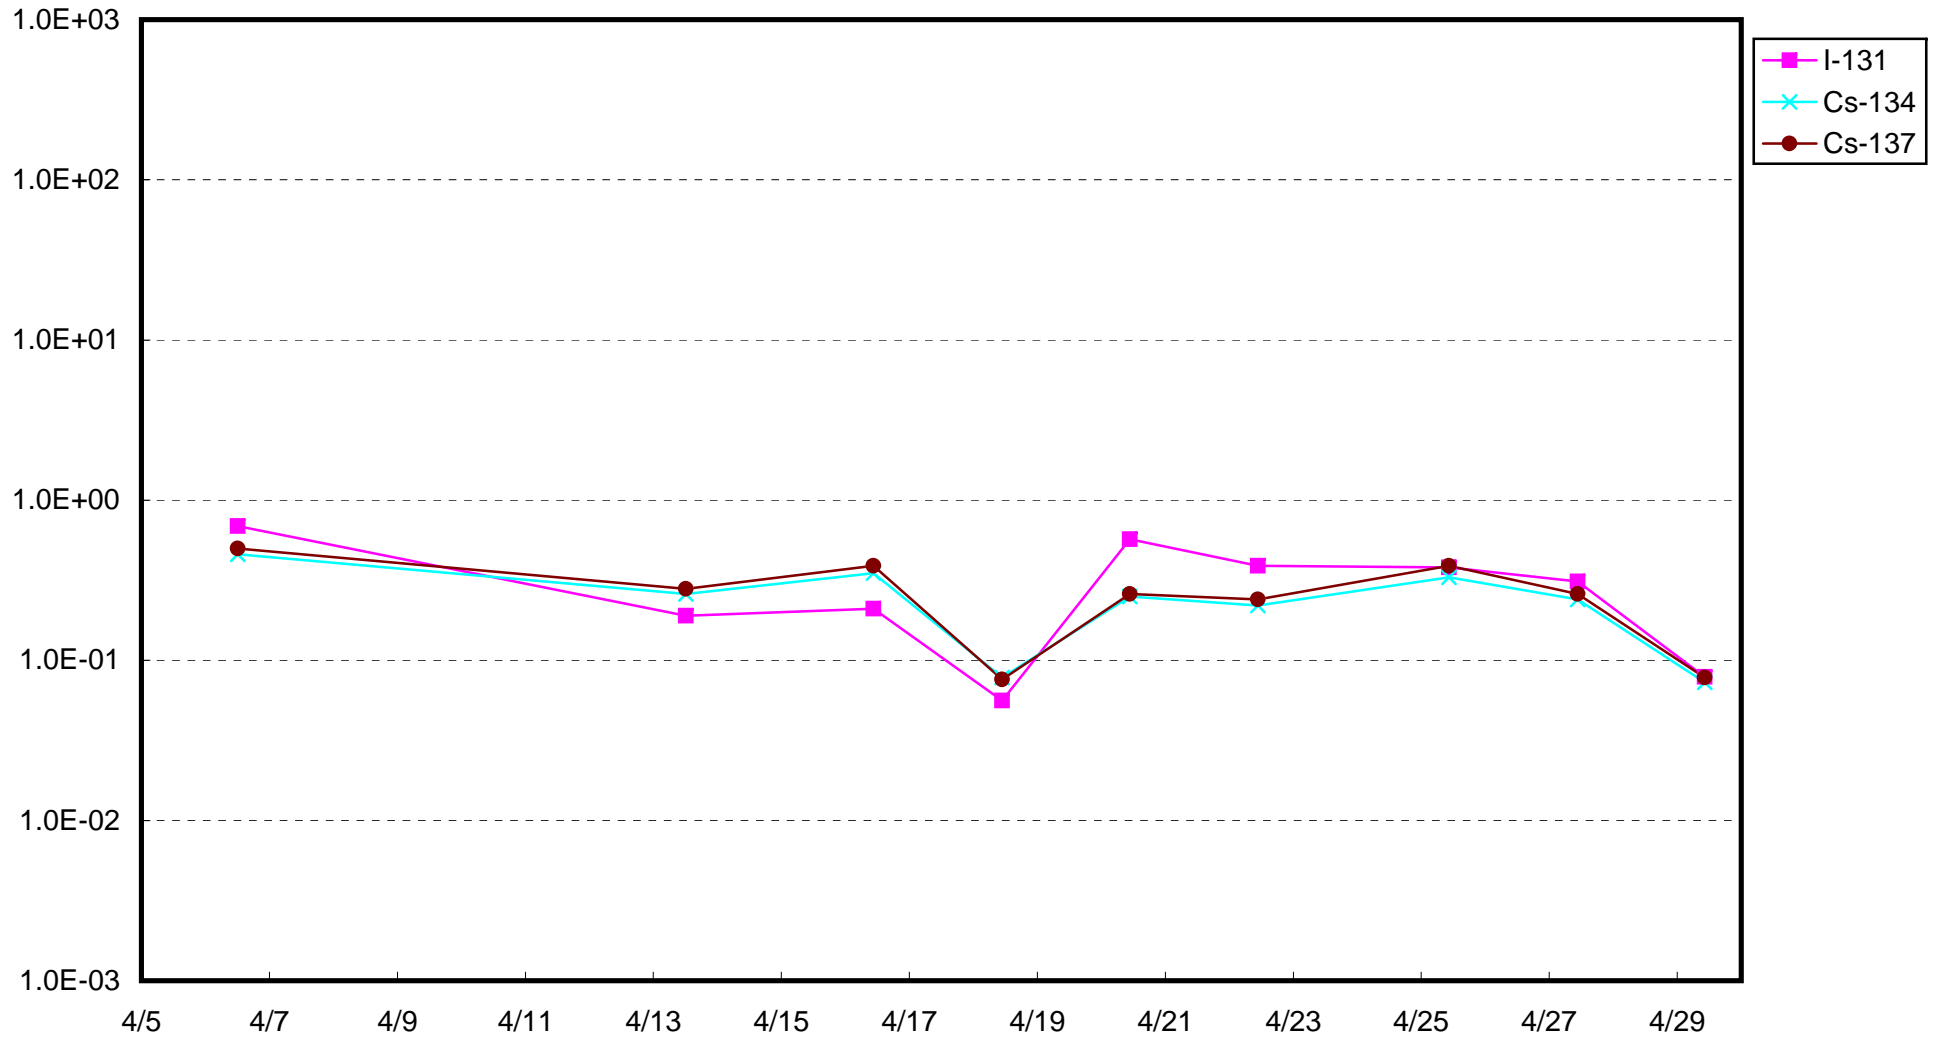

福島第一 1号機サブドレン放射能濃度 (Bq / cm³)

福島第一 2号機サブドレン放射能濃度 (Bq / cm³)

福島第一 3号機サブドレン放射能濃度 (Bq / cm³)

福島第一 4号機サブドレン放射能濃度 (Bq / cm³)

福島第一 5号機サブドレン放射能濃度 (Bq / cm³)

福島第一 6号機サブドレン放射能濃度 (Bq / cm³)

福島第一 構内深井戸放射能濃度 (Bq / cm³)