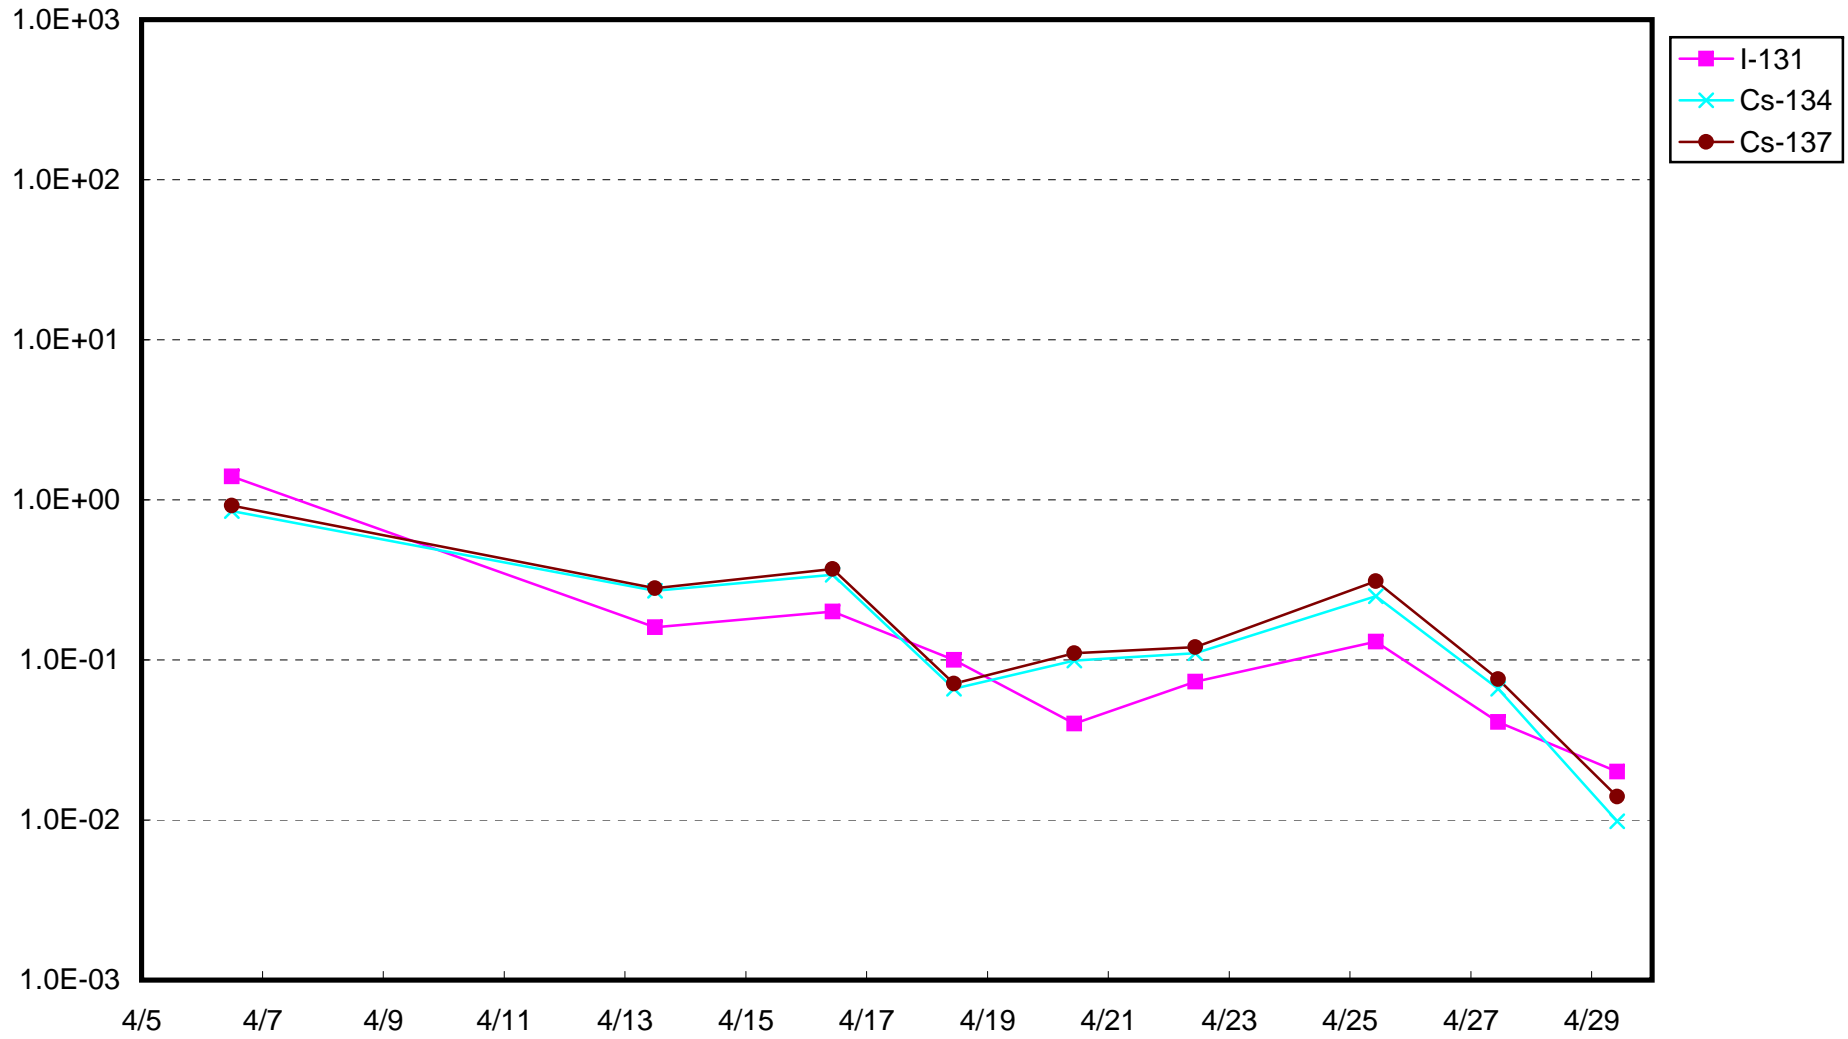

福島第一 1号機サブドレン放射能濃度 (Bq / cm³)

福島第一 2号機サブドレン放射能濃度 (Bq / cm³)

福島第一 3号機サブドレン放射能濃度 (Bq / cm³)

福島第一 4号機サブドレン放射能濃度 (Bq / cm³)

福島第一 5号機サブドレン放射能濃度 (Bq / cm³)

福島第一 6号機サブドレン放射能濃度 (Bq / cm³)

福島第一 構内深井戸放射能濃度 (Bq / cm³)