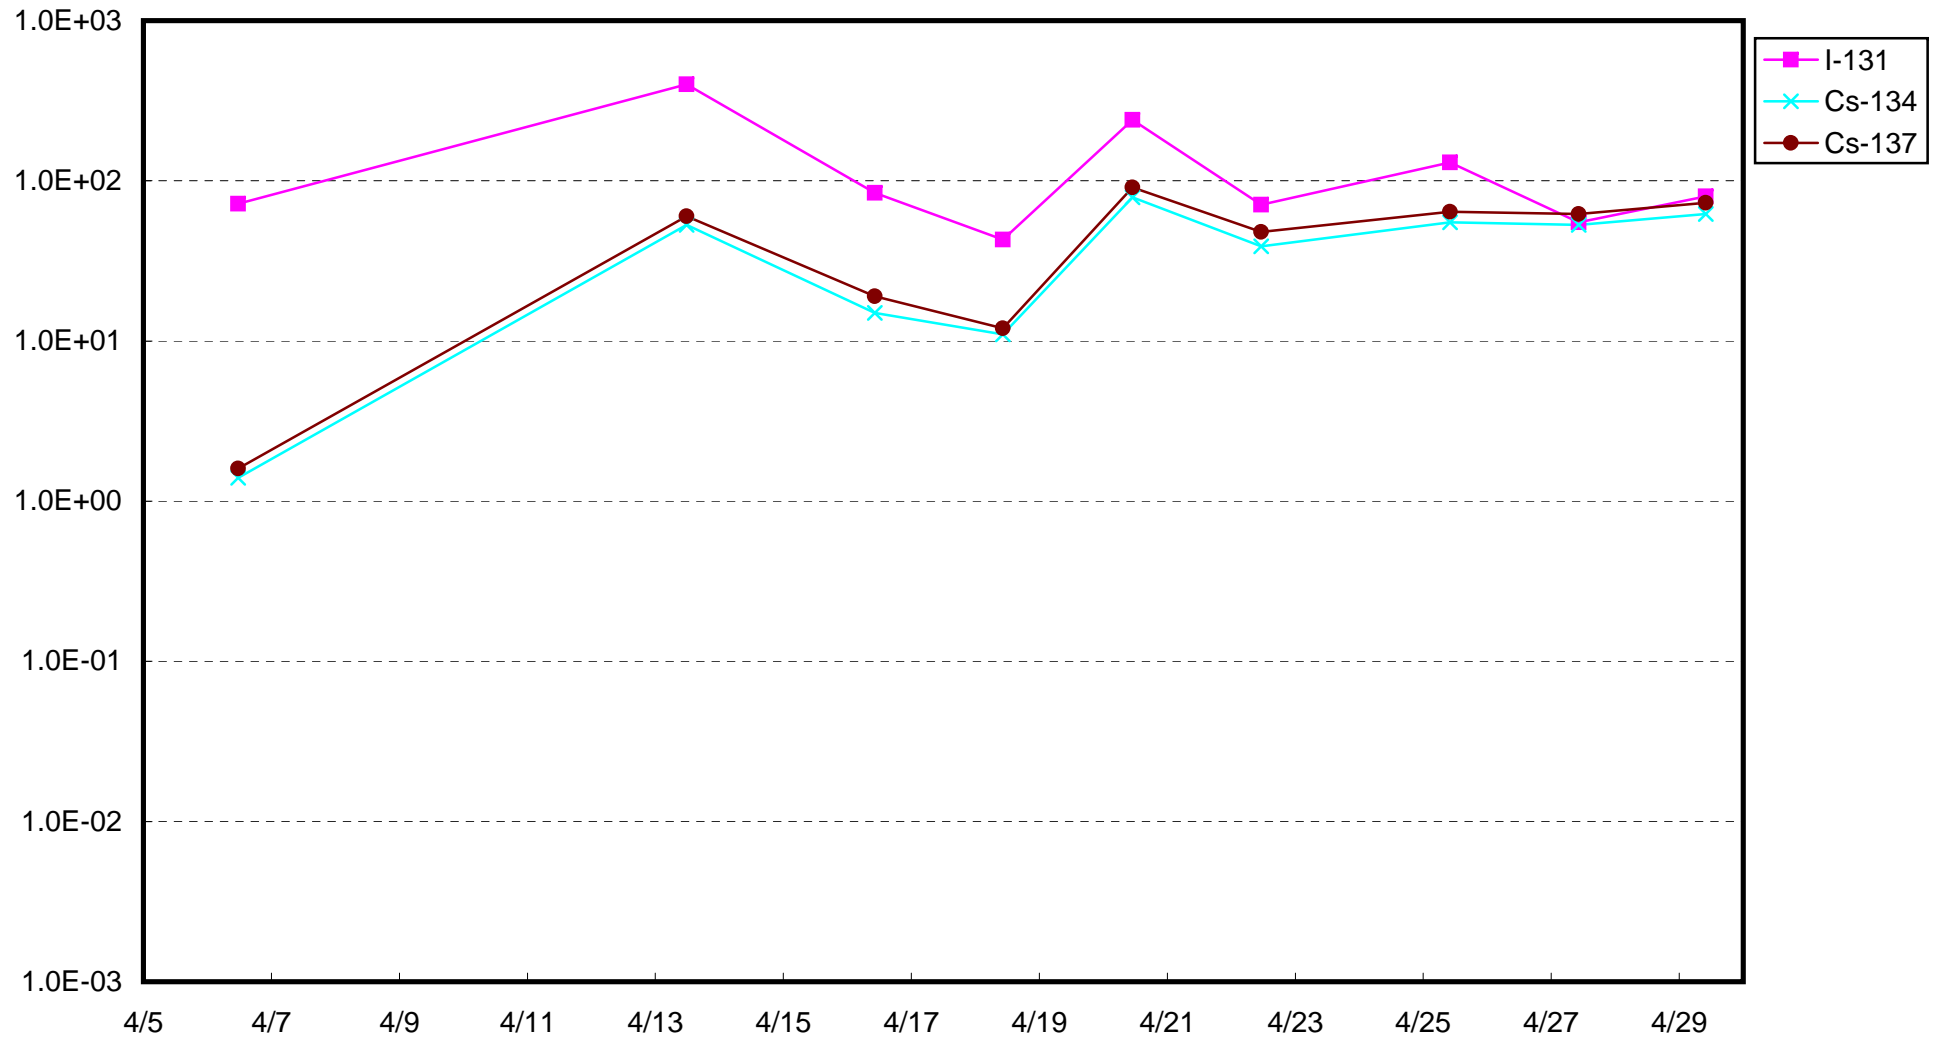

福島第一 1号機サブドレン放射能濃度 (Bq / cm³)

福島第一 2号機サブドレン放射能濃度 (Bq / cm³)

福島第一 3号機サブドレン放射能濃度 (Bq / cm³)

福島第一 4号機サブドレン放射能濃度 (Bq / cm³)

福島第一 5号機サブドレン放射能濃度 (Bq / cm³)

福島第一 6号機サブドレン放射能濃度 (Bq / cm³)

福島第一 構内深井戸放射能濃度 (Bq / cm³)