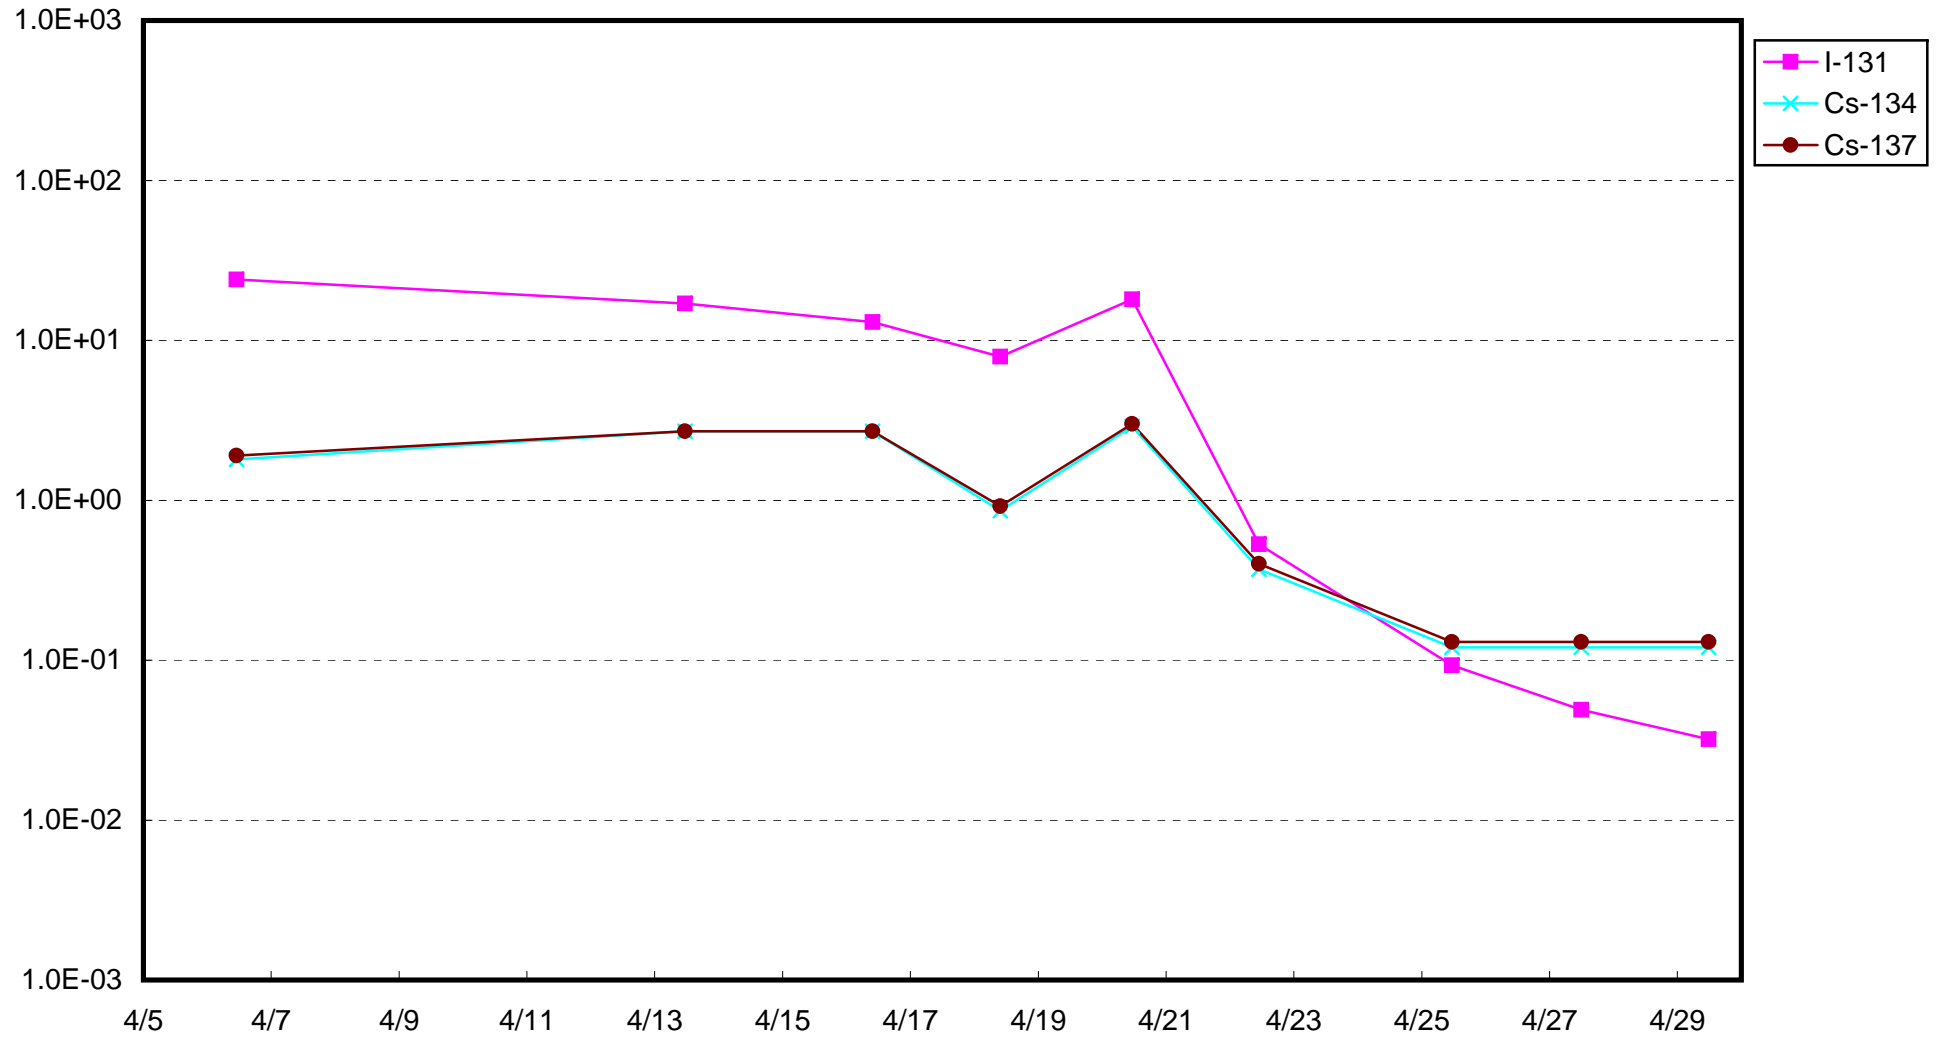

福島第一 1号機サブドレン放射能濃度 (Bq / cm³)

福島第一 2号機サブドレン放射能濃度 (Bq / cm³)

福島第一 3号機サブドレン放射能濃度 (Bq / cm³)

福島第一 4号機サブドレン放射能濃度 (Bq / cm³)

福島第一 5号機サブドレン放射能濃度 (Bq / cm³)

福島第一 6号機サブドレン放射能濃度 (Bq / cm³)

福島第一 構内深井戸放射能濃度 (Bq / cm³)