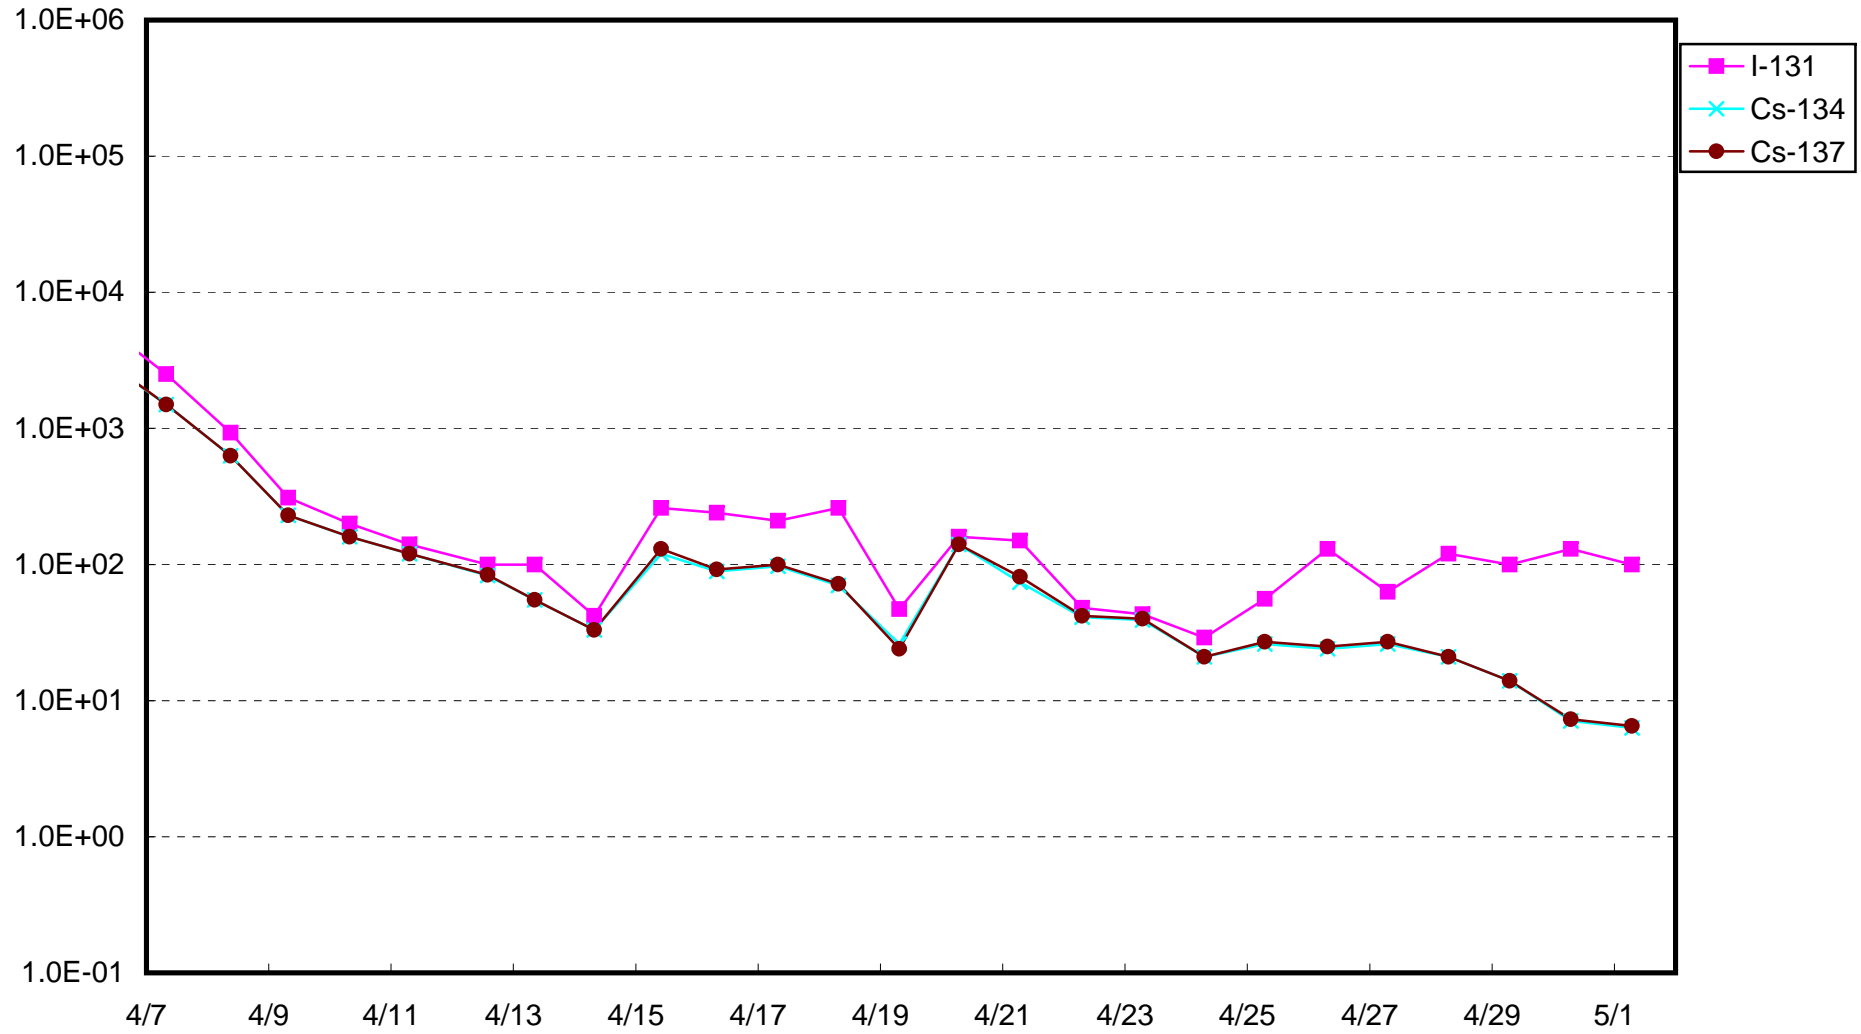

福島第一 物揚場付近 海水放射能濃度(Bq/cm³)

福島第一 2号機バースクリーン付近海水放射能濃度(シルトフェンス内側) (Bq/cm³)

福島第一 2号機バースクリーン付近海水放射能濃度(シルトフェンス外側) (Bq/cm³)

福島第一 1~4号機取水口内南側海水放射能濃度(Bq/cm³)

福島第一 1~4号機取水口内北側海水放射能濃度(Bq/cm³)