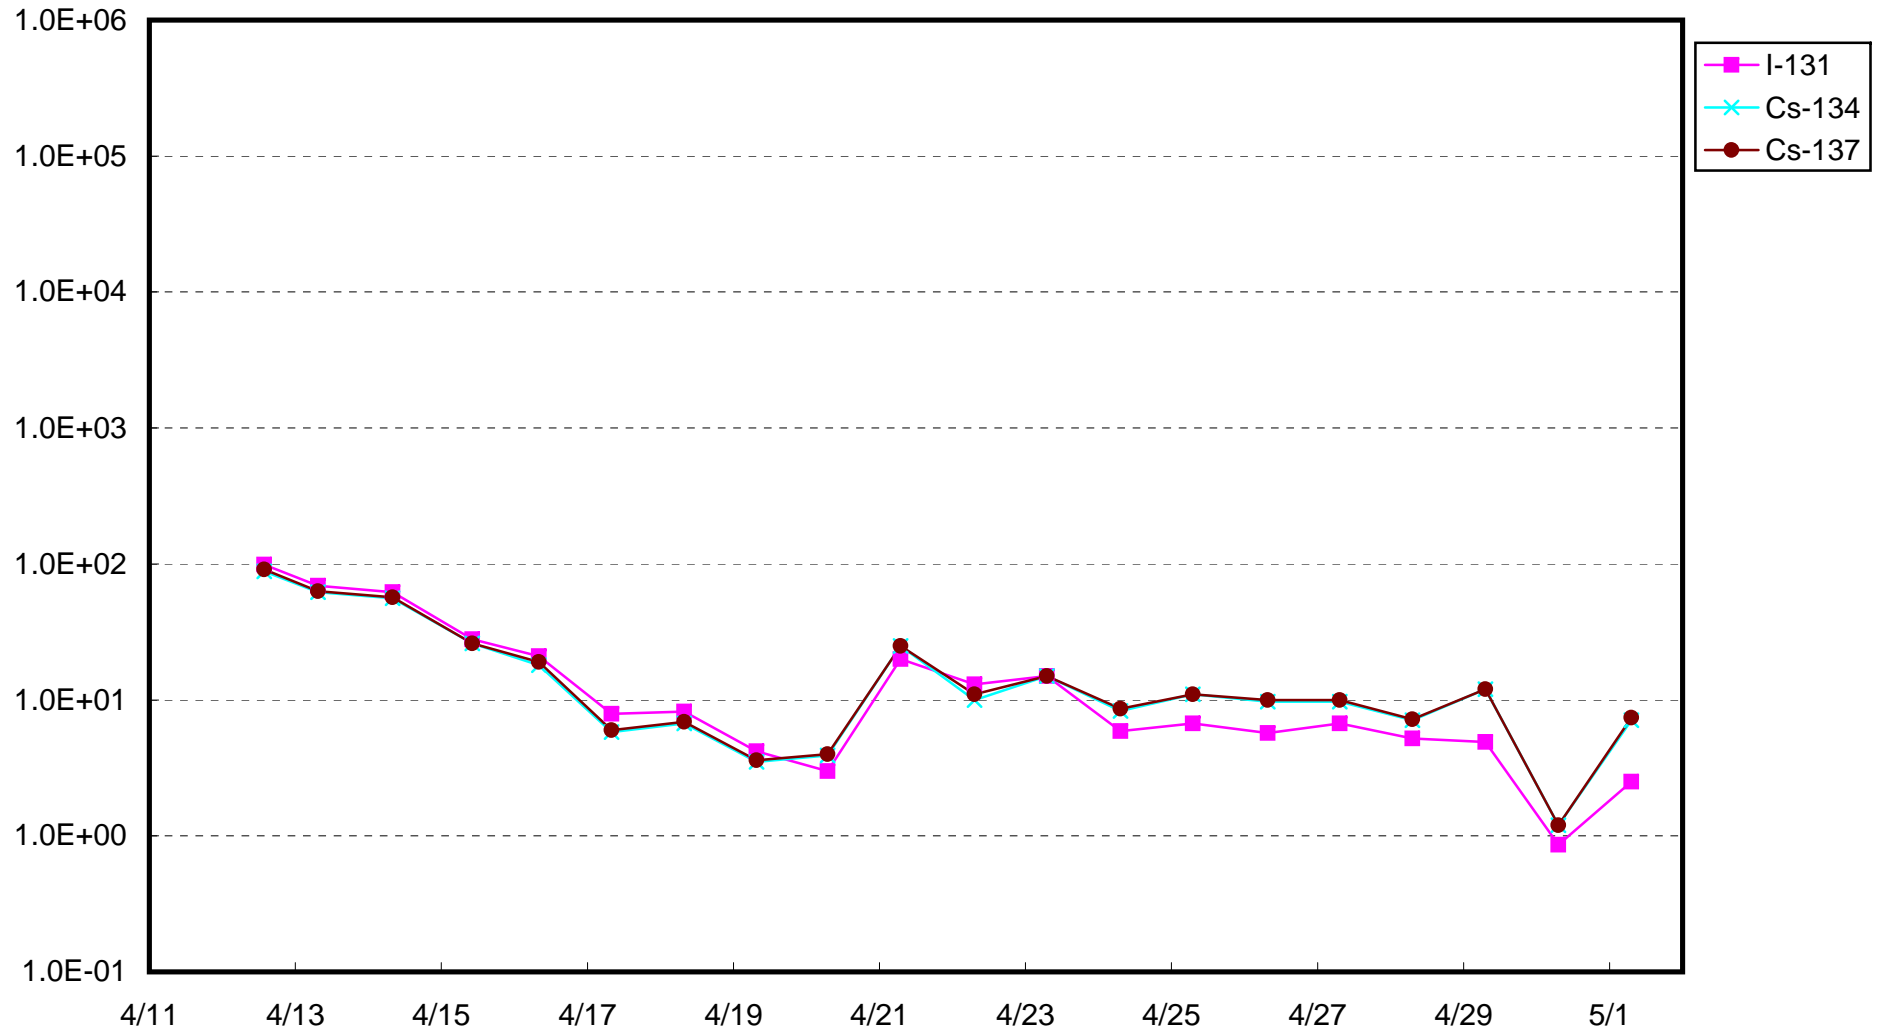

福島第一 物揚場付近 海水放射能濃度(Bq/cm³)

福島第一 2号機バースクリーン付近海水放射能濃度(シルトフェンス内側) (Bq/cm³)

福島第一 2号機バースクリーン付近海水放射能濃度(シルトフェンス外側) (Bq/cm³)

福島第一 1~4号機取水口内南側海水放射能濃度(Bq/cm³)

福島第一 1~4号機取水口内北側海水放射能濃度(Bq/cm³)