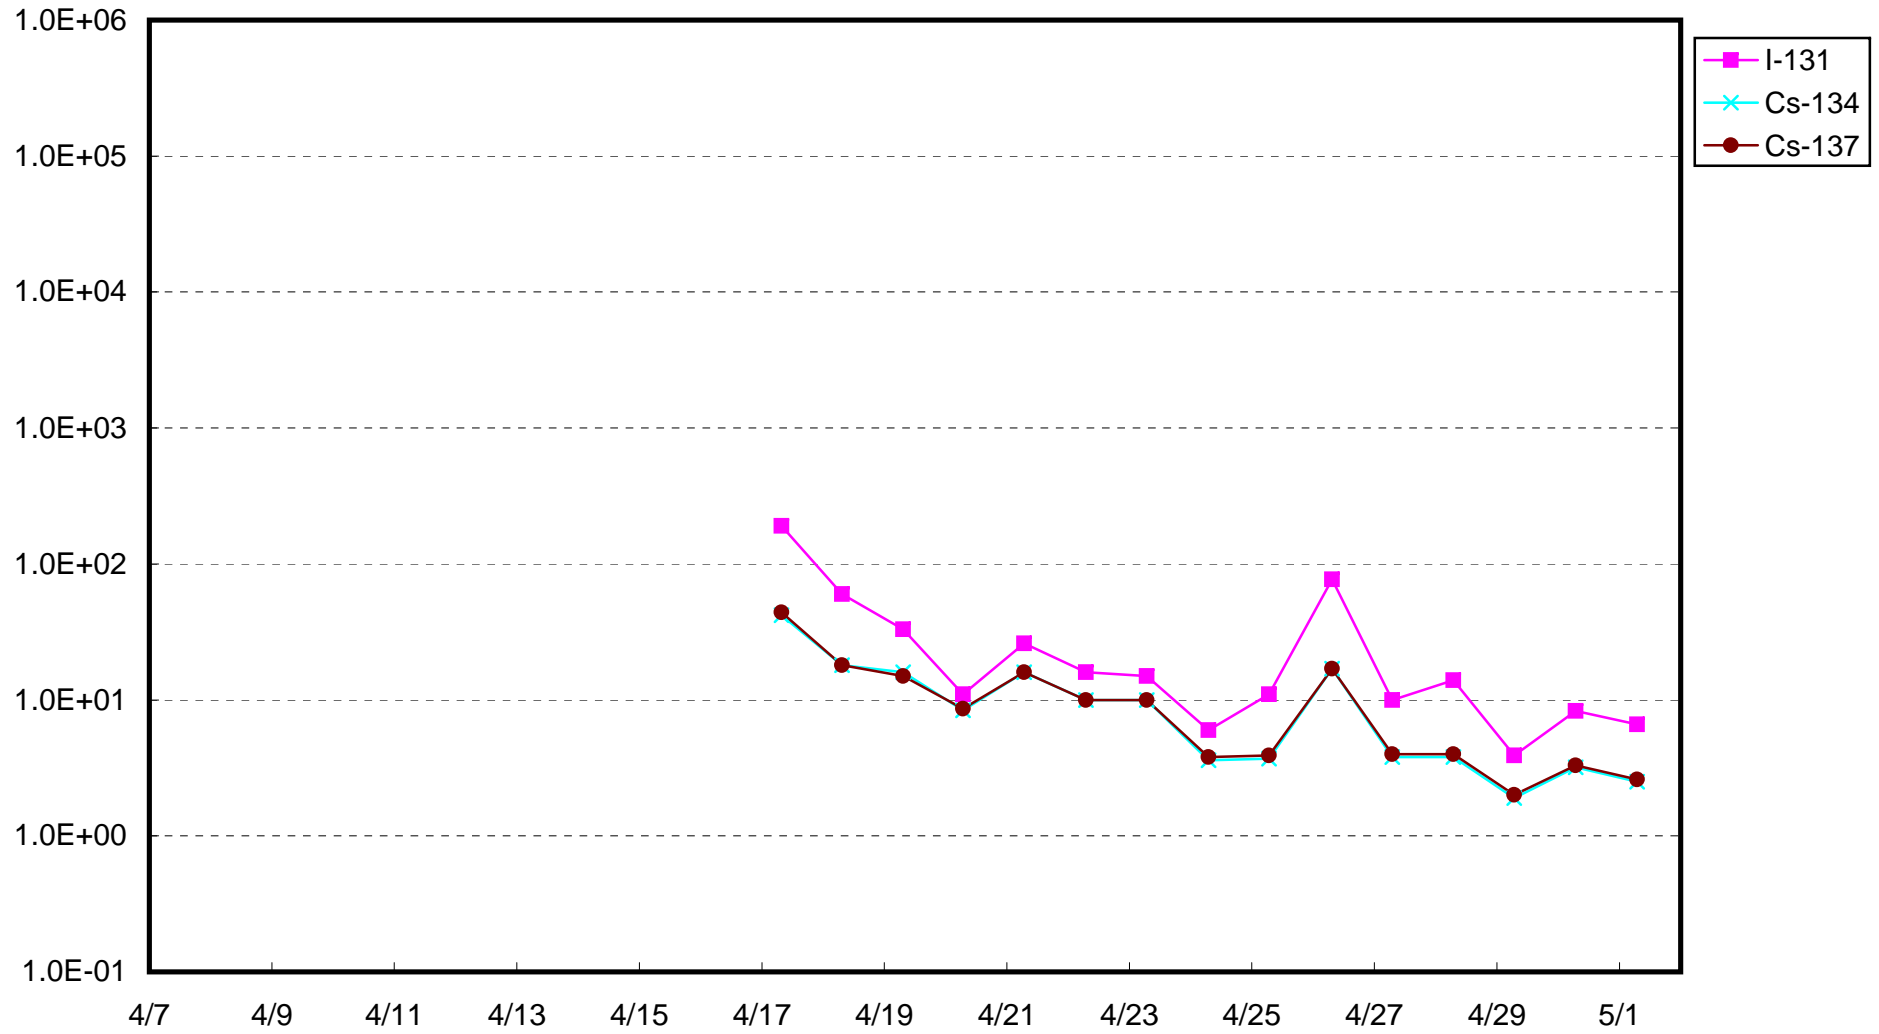

福島第一 物揚場付近 海水放射能濃度(Bq/cm³)

福島第一 2号機バースクリーン付近海水放射能濃度(シルトフェンス内側) (Bq/cm³)

福島第一 2号機バースクリーン付近海水放射能濃度(シルトフェンス外側) (Bq/cm³)

福島第一 1~4号機取水口内南側海水放射能濃度(Bq/cm³)

福島第一 1~4号機取水口内北側海水放射能濃度(Bq/cm³)