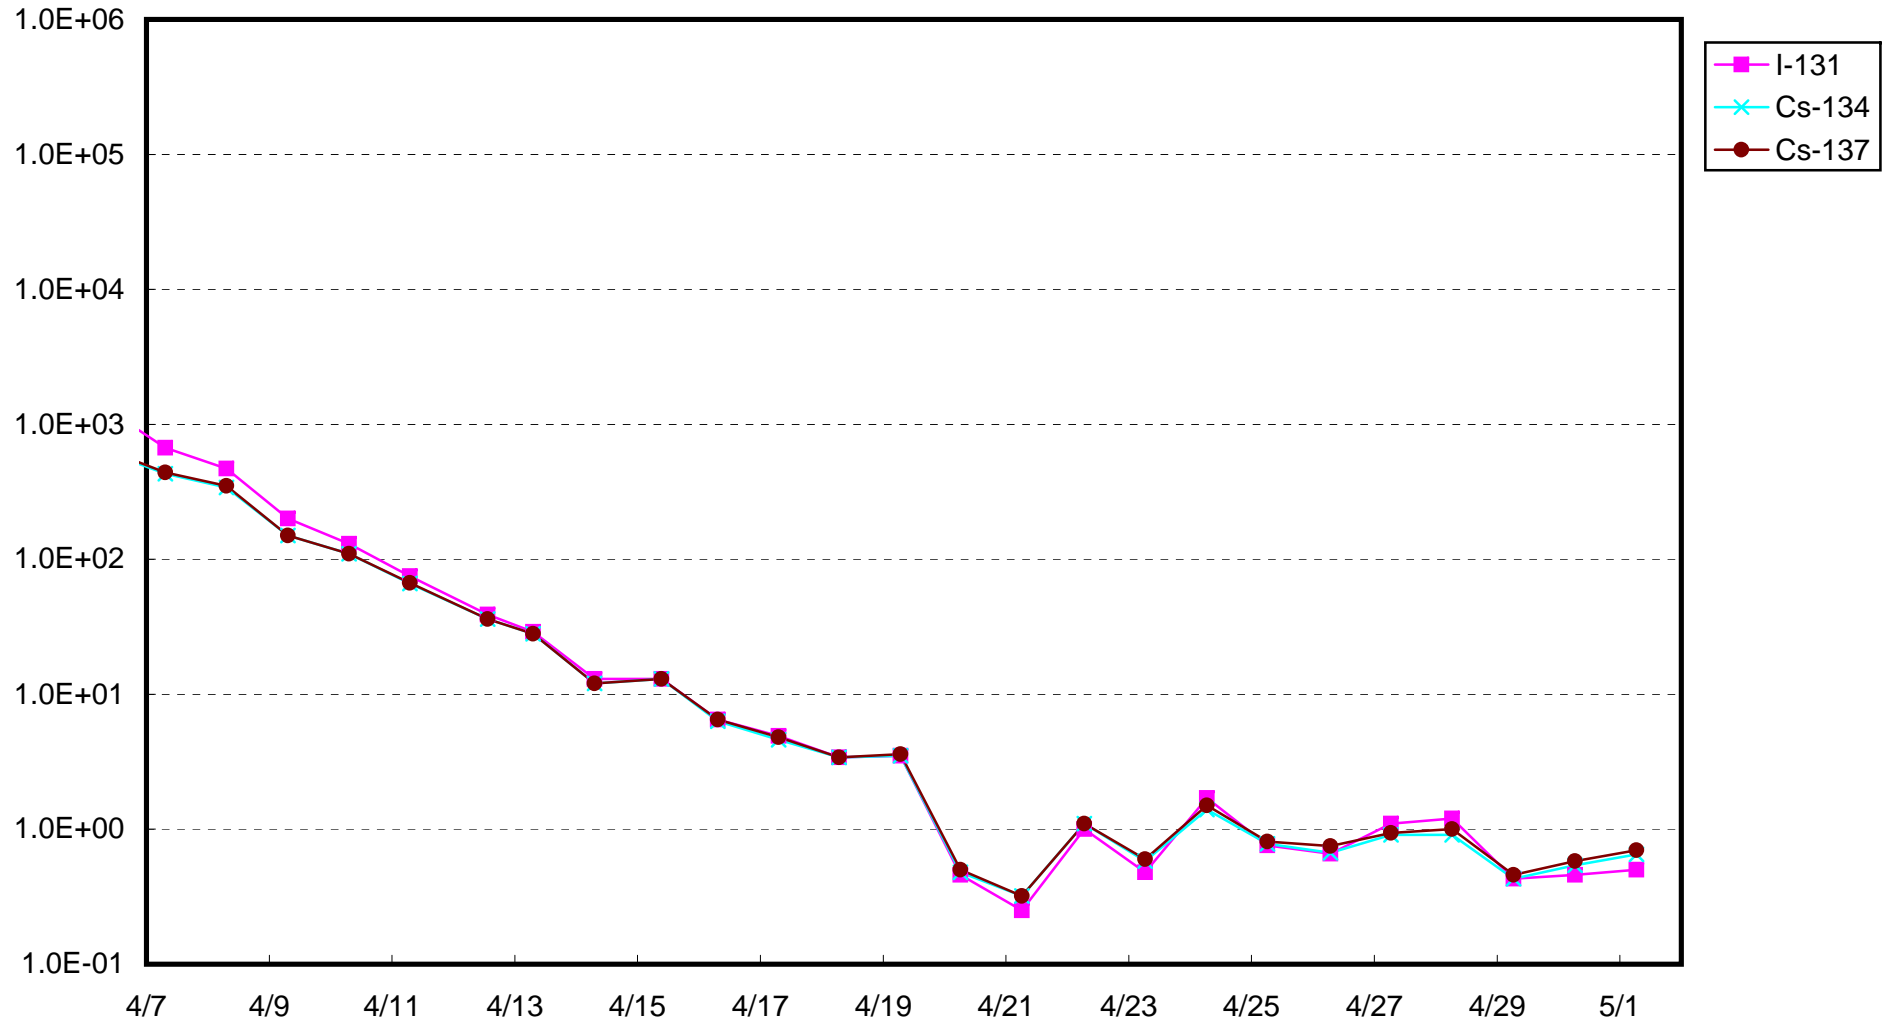

福島第一 物揚場付近 海水放射能濃度(Bq/cm³)

福島第一 2号機バースクリーン付近海水放射能濃度(シルトフェンス内側) (Bq/cm³)

福島第一 2号機バースクリーン付近海水放射能濃度(シルトフェンス外側) (Bq/cm³)

福島第一 1~4号機取水口内南側海水放射能濃度(Bq/cm³)

福島第一 1~4号機取水口内北側海水放射能濃度(Bq/cm³)