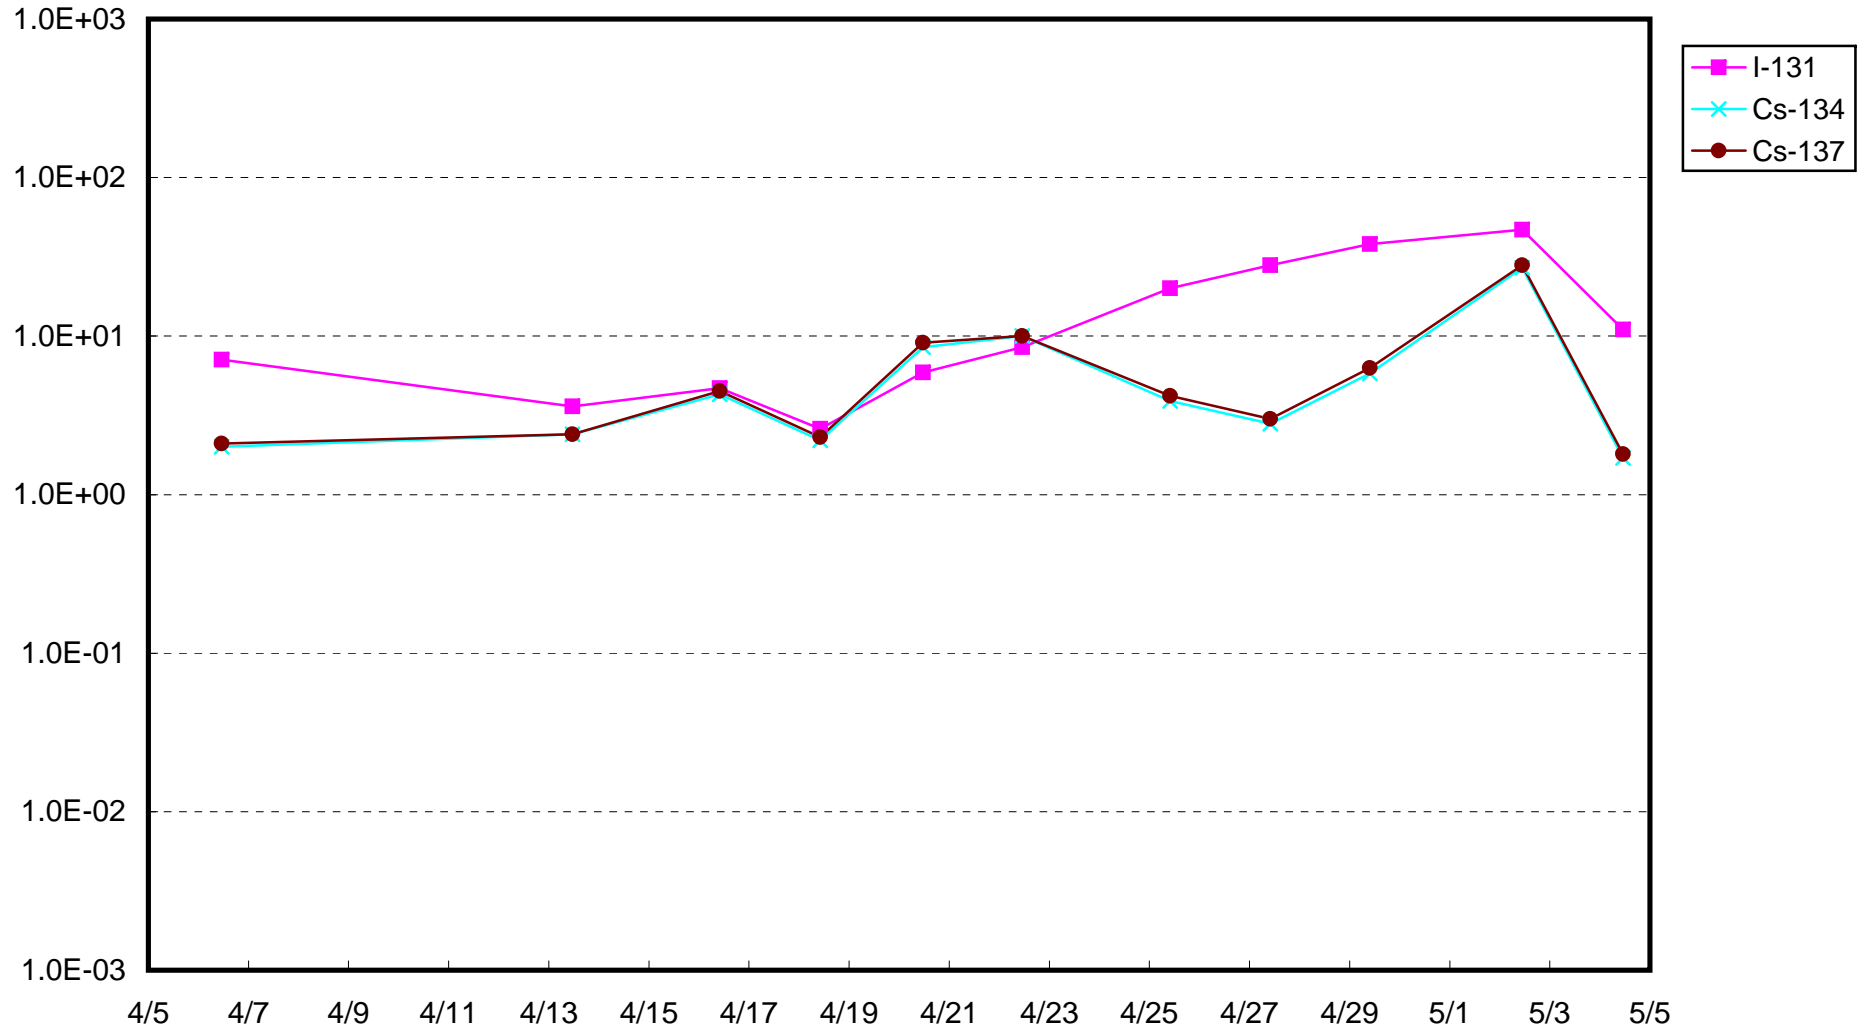

福島第一 1号機サブドレン放射能濃度 (Bq / cm<sup>3</sup>)

福島第一 2号機サブドレン放射能濃度 (Bq / cm<sup>3</sup>)

福島第一 3号機サブドレン放射能濃度 (Bq / cm<sup>3</sup>)

福島第一 4号機サブドレン放射能濃度 (Bq / cm<sup>3</sup>)

福島第一 5号機サブドレン放射能濃度 (Bq / cm<sup>3</sup>)

福島第一 6号機サブドレン放射能濃度 (Bq / cm<sup>3</sup>)

福島第一 構内深井戸放射能濃度 (Bq / cm<sup>3</sup>)