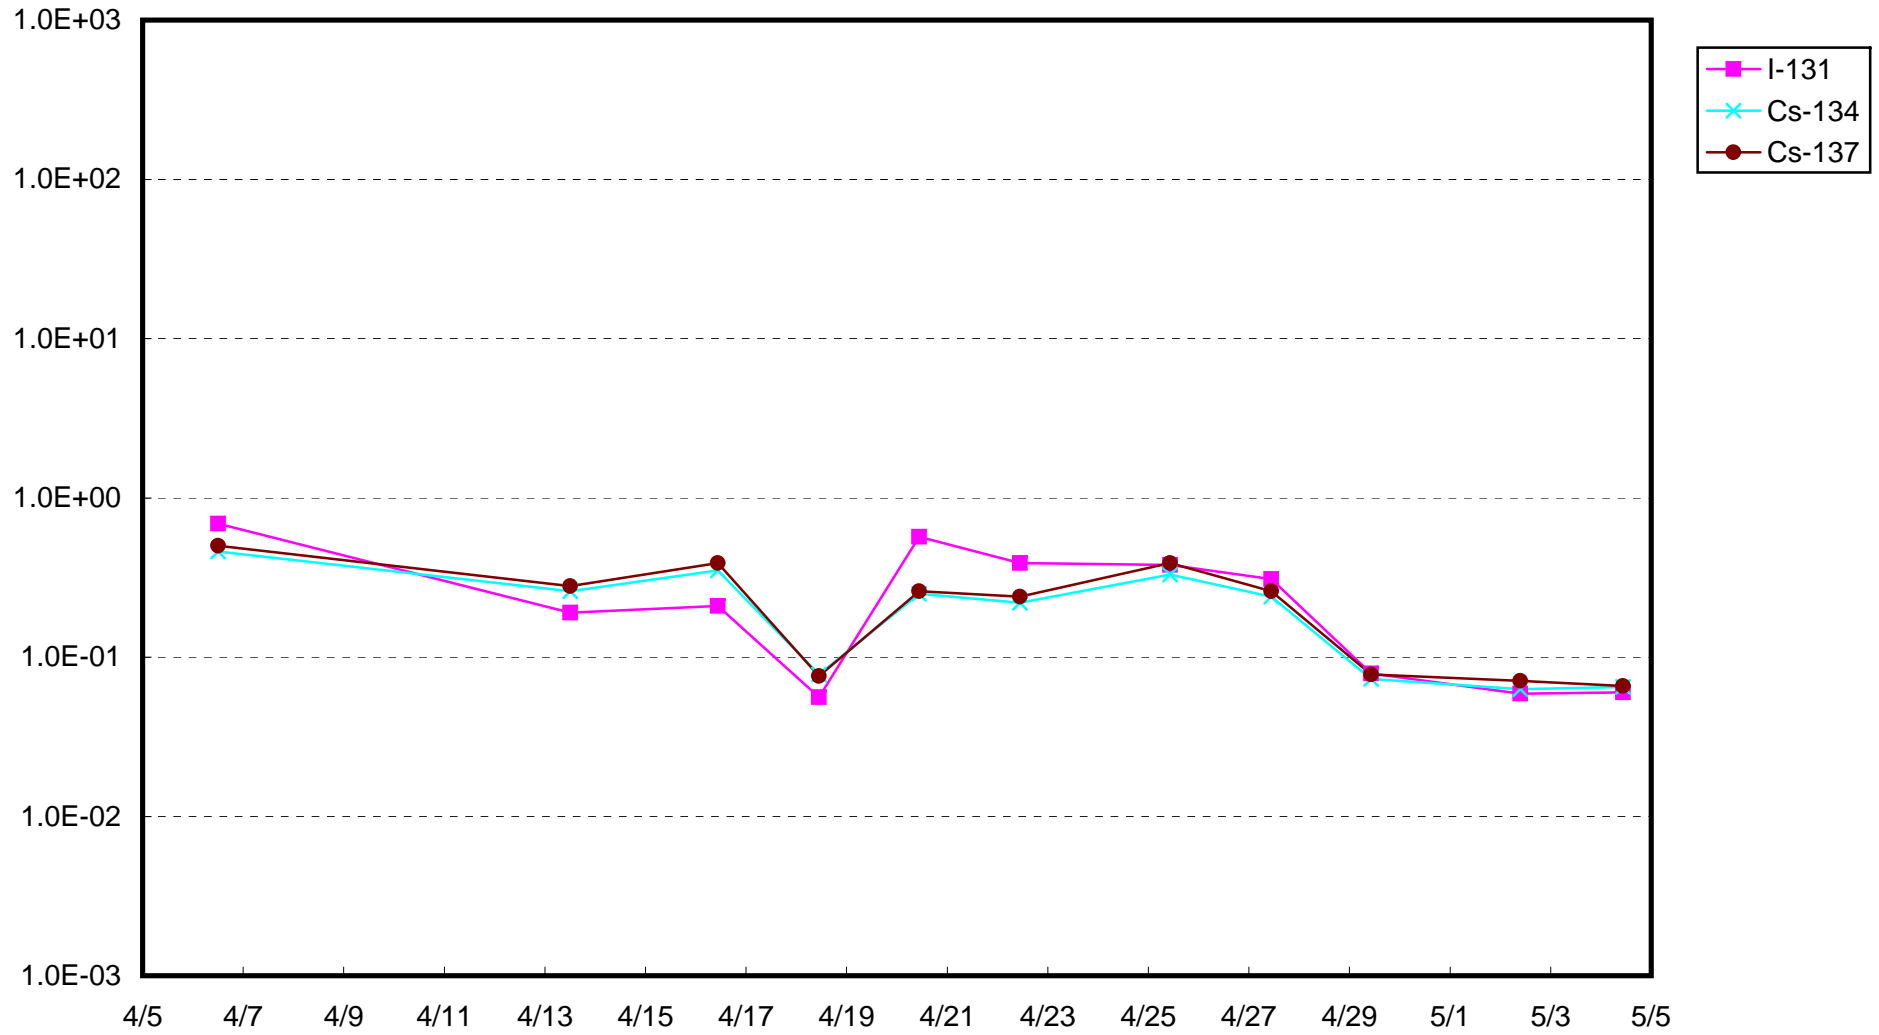

福島第一 1号機サブドレン放射能濃度 (Bq / cm<sup>3</sup>)

福島第一 2号機サブドレン放射能濃度 (Bq / cm<sup>3</sup>)

福島第一 3号機サブドレン放射能濃度 (Bq / cm<sup>3</sup>)

福島第一 4号機サブドレン放射能濃度 (Bq / cm<sup>3</sup>)

福島第一 5号機サブドレン放射能濃度 (Bq / cm<sup>3</sup>)

福島第一 6号機サブドレン放射能濃度 (Bq / cm<sup>3</sup>)

福島第一 構内深井戸放射能濃度 (Bq / cm<sup>3</sup>)