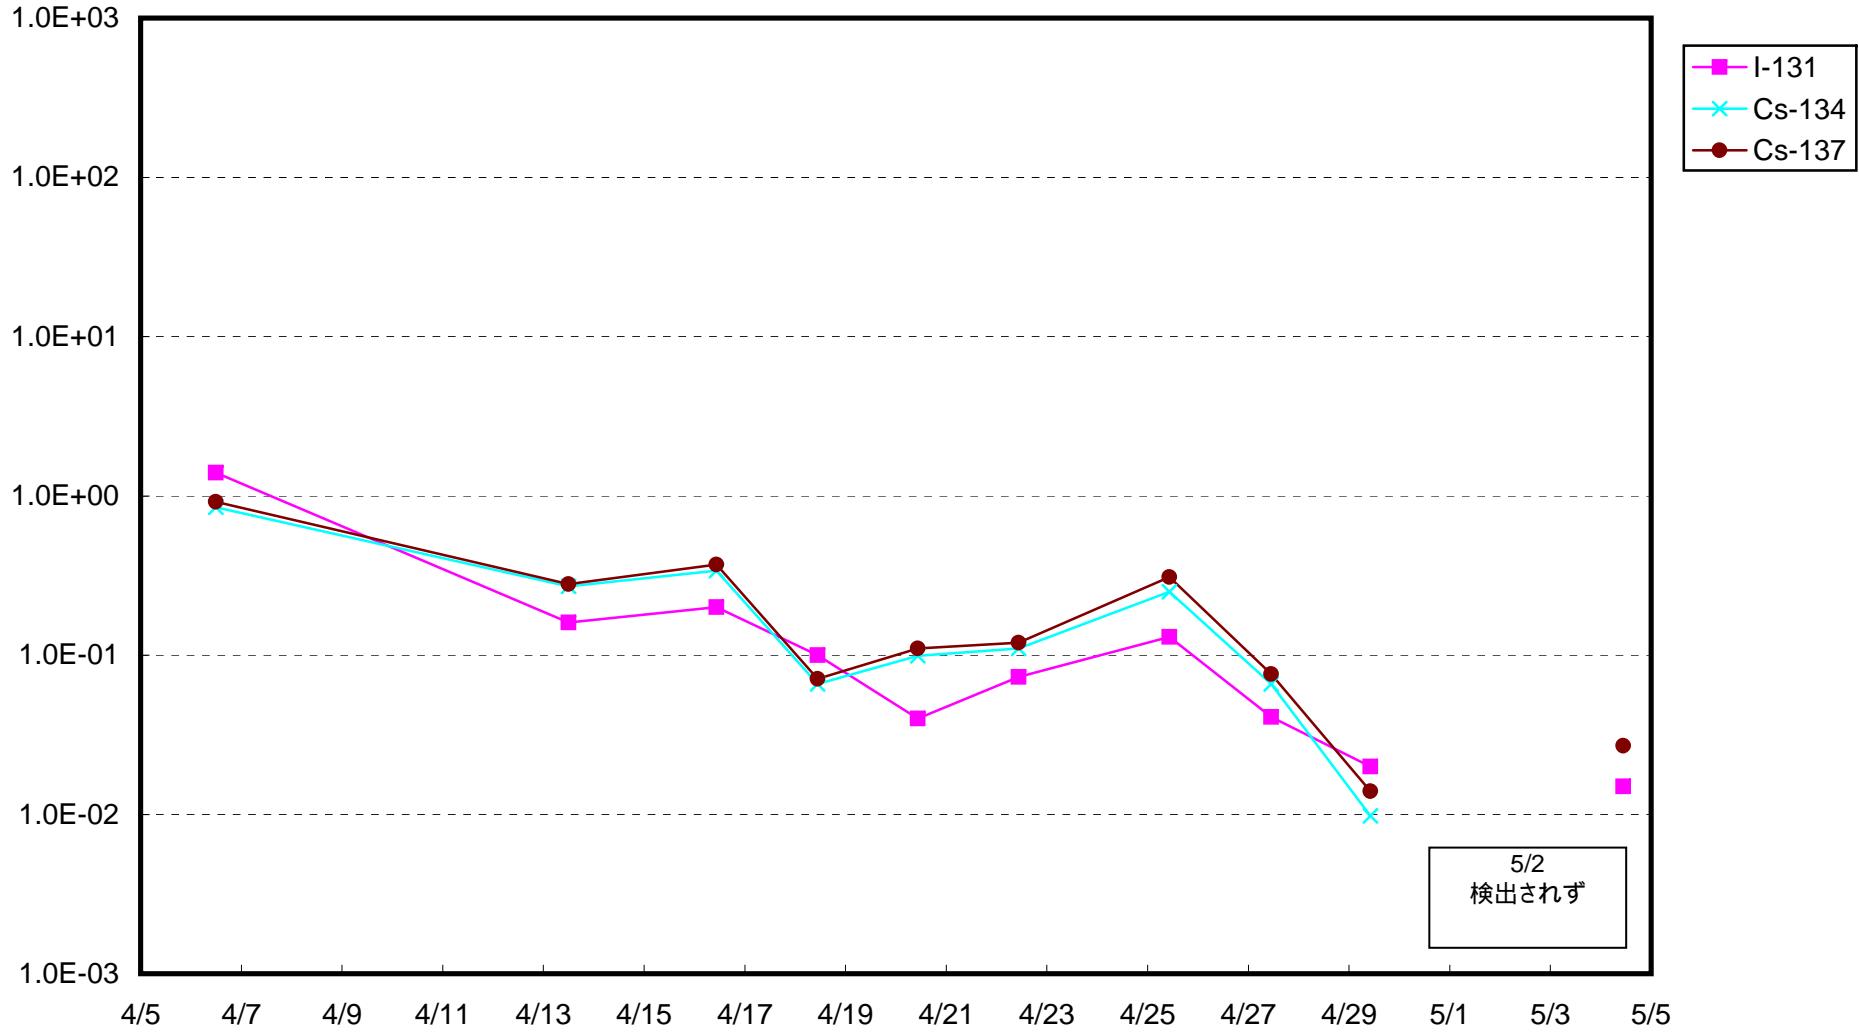

福島第一 1号機サブドレン放射能濃度 (Bq / cm<sup>3</sup>)

福島第一 2号機サブドレン放射能濃度 (Bq / cm<sup>3</sup>)

福島第一 3号機サブドレン放射能濃度 (Bq / cm<sup>3</sup>)

福島第一 4号機サブドレン放射能濃度 (Bq / cm<sup>3</sup>)

福島第一 5号機サブドレン放射能濃度 (Bq / cm<sup>3</sup>)

福島第一 6号機サブドレン放射能濃度 (Bq / cm<sup>3</sup>)

福島第一 構内深井戸放射能濃度 (Bq / cm<sup>3</sup>)