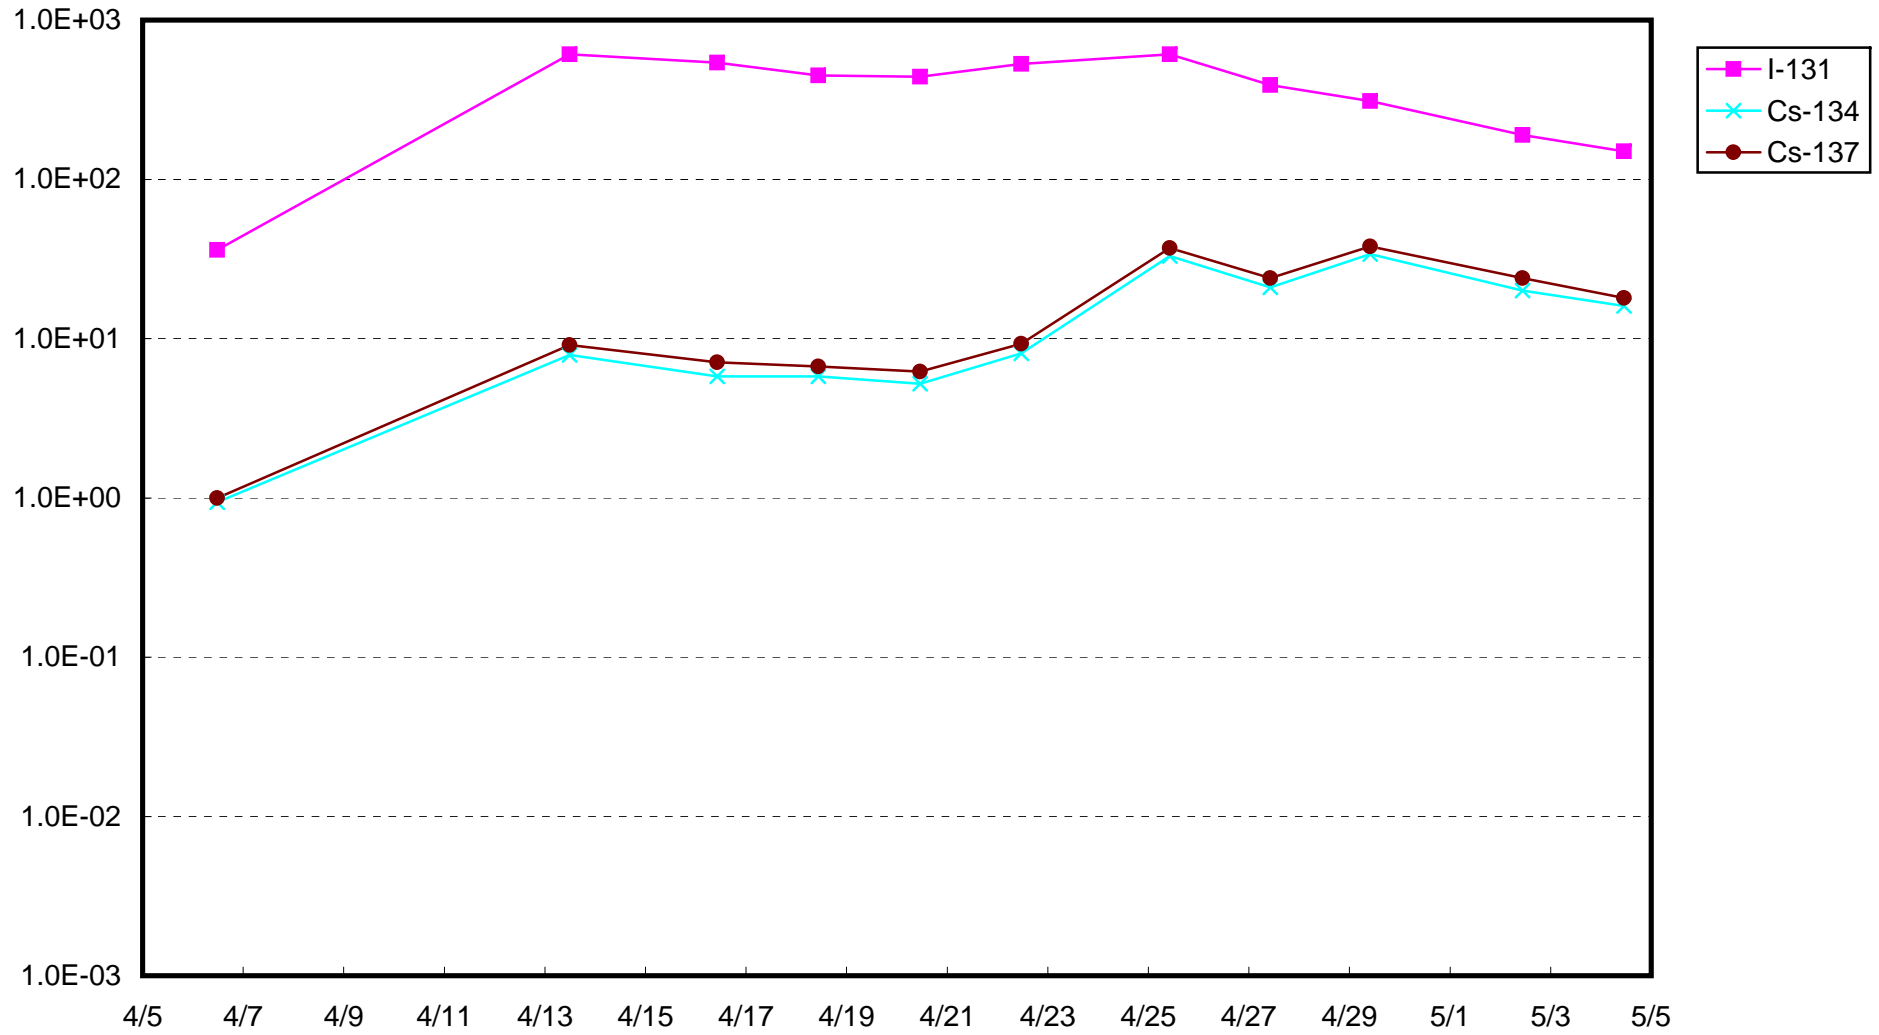

福島第一 1号機サブドレン放射能濃度 (Bq / cm<sup>3</sup>)

福島第一 2号機サブドレン放射能濃度 (Bq / cm<sup>3</sup>)

福島第一 3号機サブドレン放射能濃度 (Bq / cm<sup>3</sup>)

福島第一 4号機サブドレン放射能濃度 (Bq / cm<sup>3</sup>)

福島第一 5号機サブドレン放射能濃度 (Bq / cm<sup>3</sup>)

福島第一 6号機サブドレン放射能濃度 (Bq / cm<sup>3</sup>)

福島第一 構内深井戸放射能濃度 (Bq / cm<sup>3</sup>)