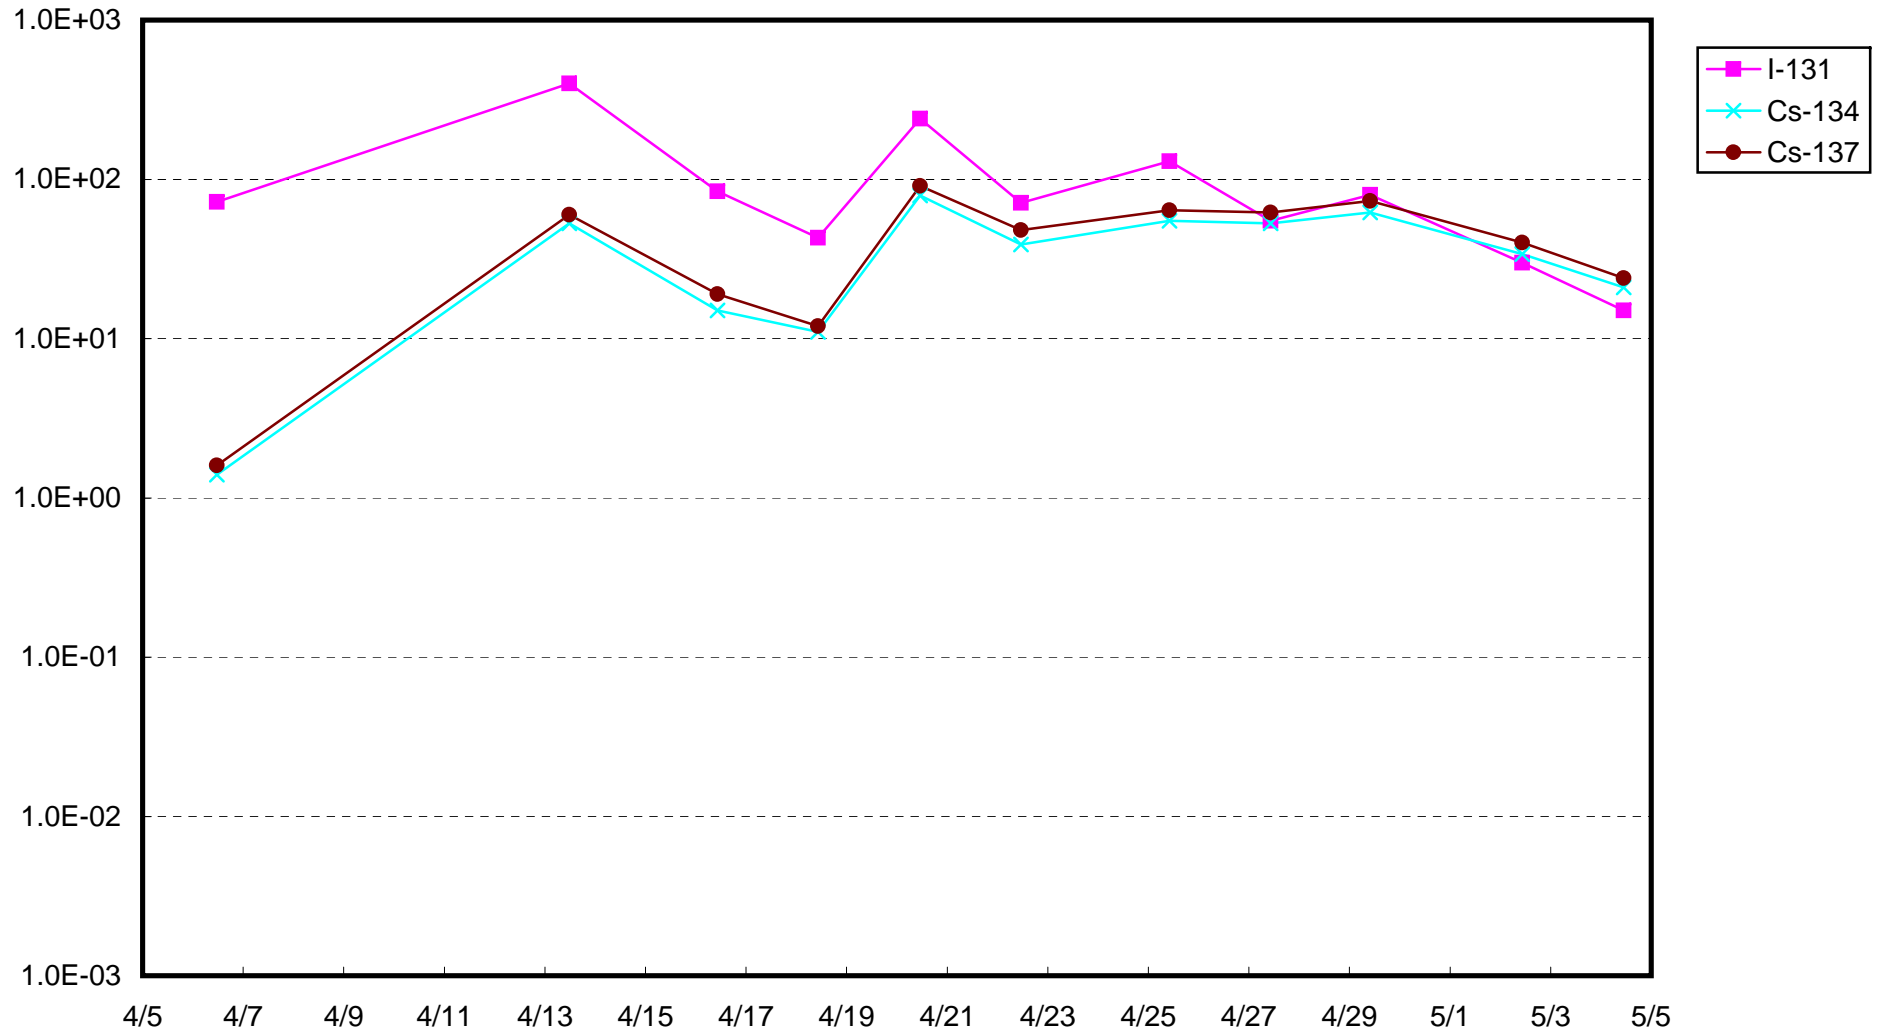

福島第一 1号機サブドレン放射能濃度 (Bq / cm<sup>3</sup>)

福島第一 2号機サブドレン放射能濃度 (Bq / cm<sup>3</sup>)

福島第一 3号機サブドレン放射能濃度 (Bq / cm<sup>3</sup>)

福島第一 4号機サブドレン放射能濃度 (Bq / cm<sup>3</sup>)

福島第一 5号機サブドレン放射能濃度 (Bq / cm<sup>3</sup>)

福島第一 6号機サブドレン放射能濃度 (Bq / cm<sup>3</sup>)

福島第一 構内深井戸放射能濃度 (Bq / cm<sup>3</sup>)