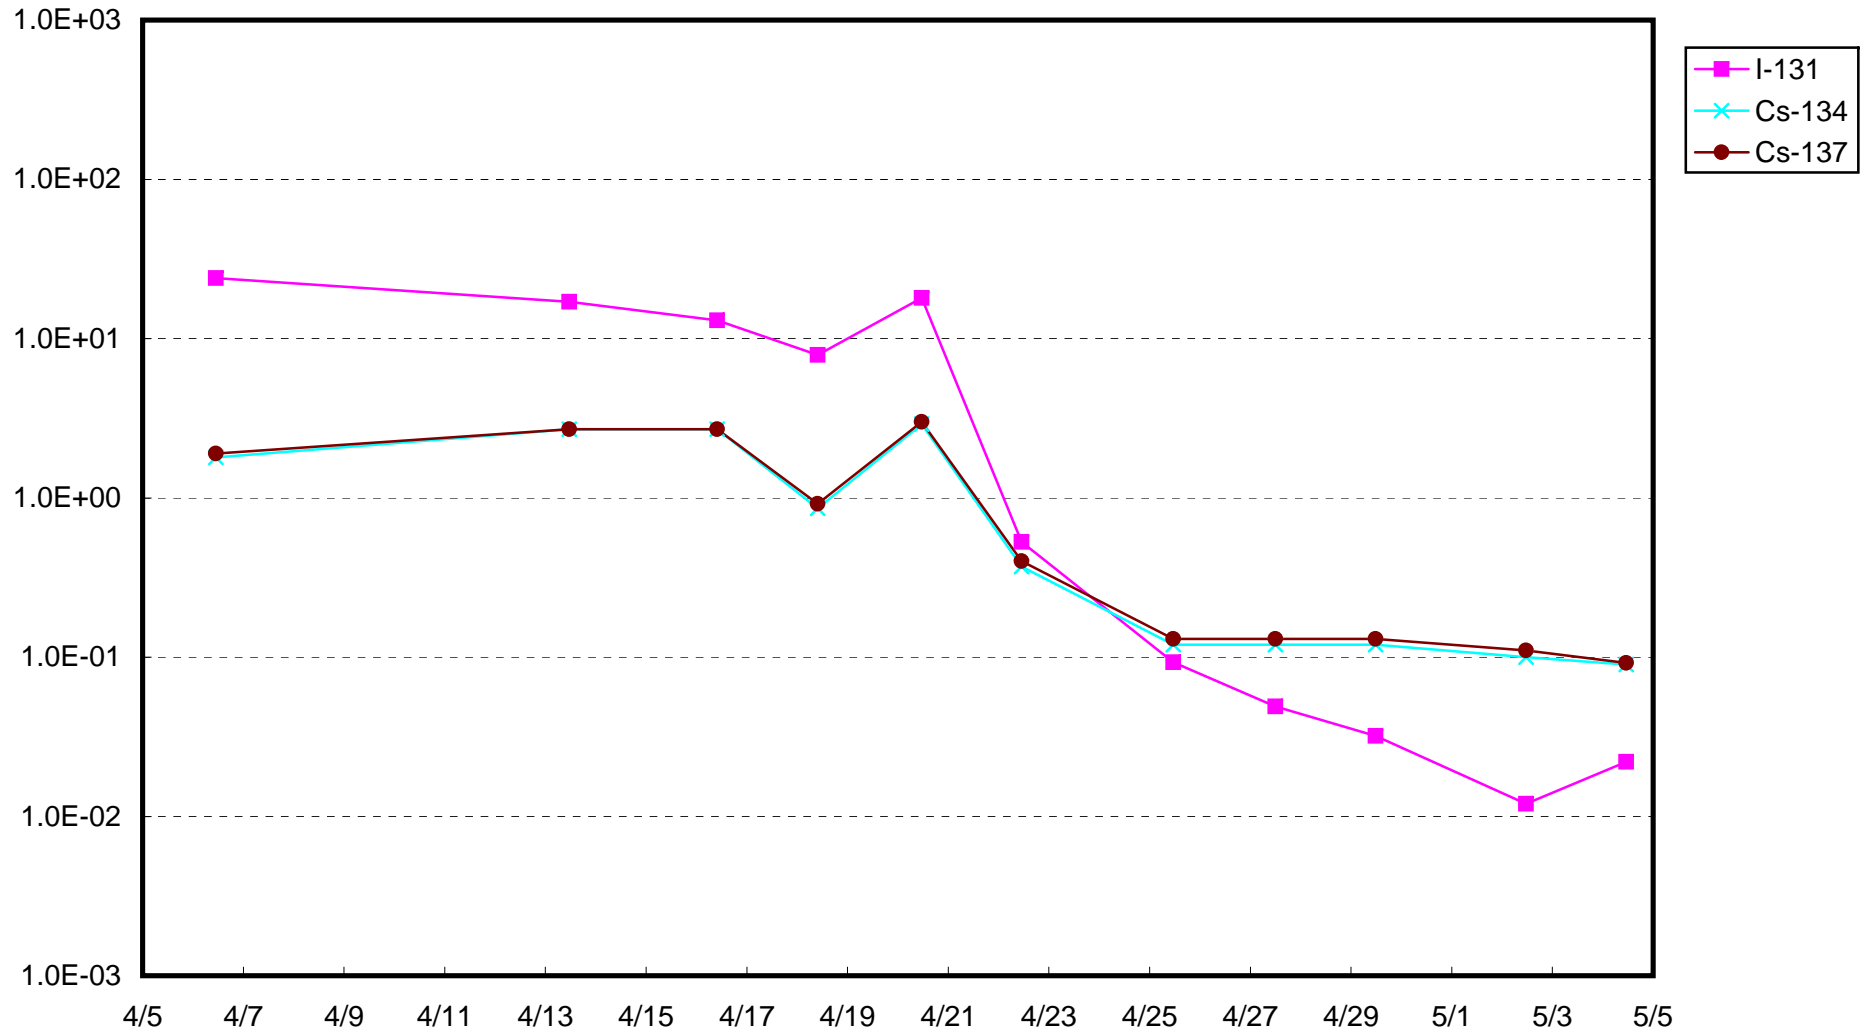

福島第一 1号機サブドレン放射能濃度 (Bq / cm<sup>3</sup>)

福島第一 2号機サブドレン放射能濃度 (Bq / cm<sup>3</sup>)

福島第一 3号機サブドレン放射能濃度 (Bq / cm<sup>3</sup>)

福島第一 4号機サブドレン放射能濃度 (Bq / cm<sup>3</sup>)

福島第一 5号機サブドレン放射能濃度 (Bq / cm<sup>3</sup>)

福島第一 6号機サブドレン放射能濃度 (Bq / cm<sup>3</sup>)

福島第一 構内深井戸放射能濃度 (Bq / cm<sup>3</sup>)