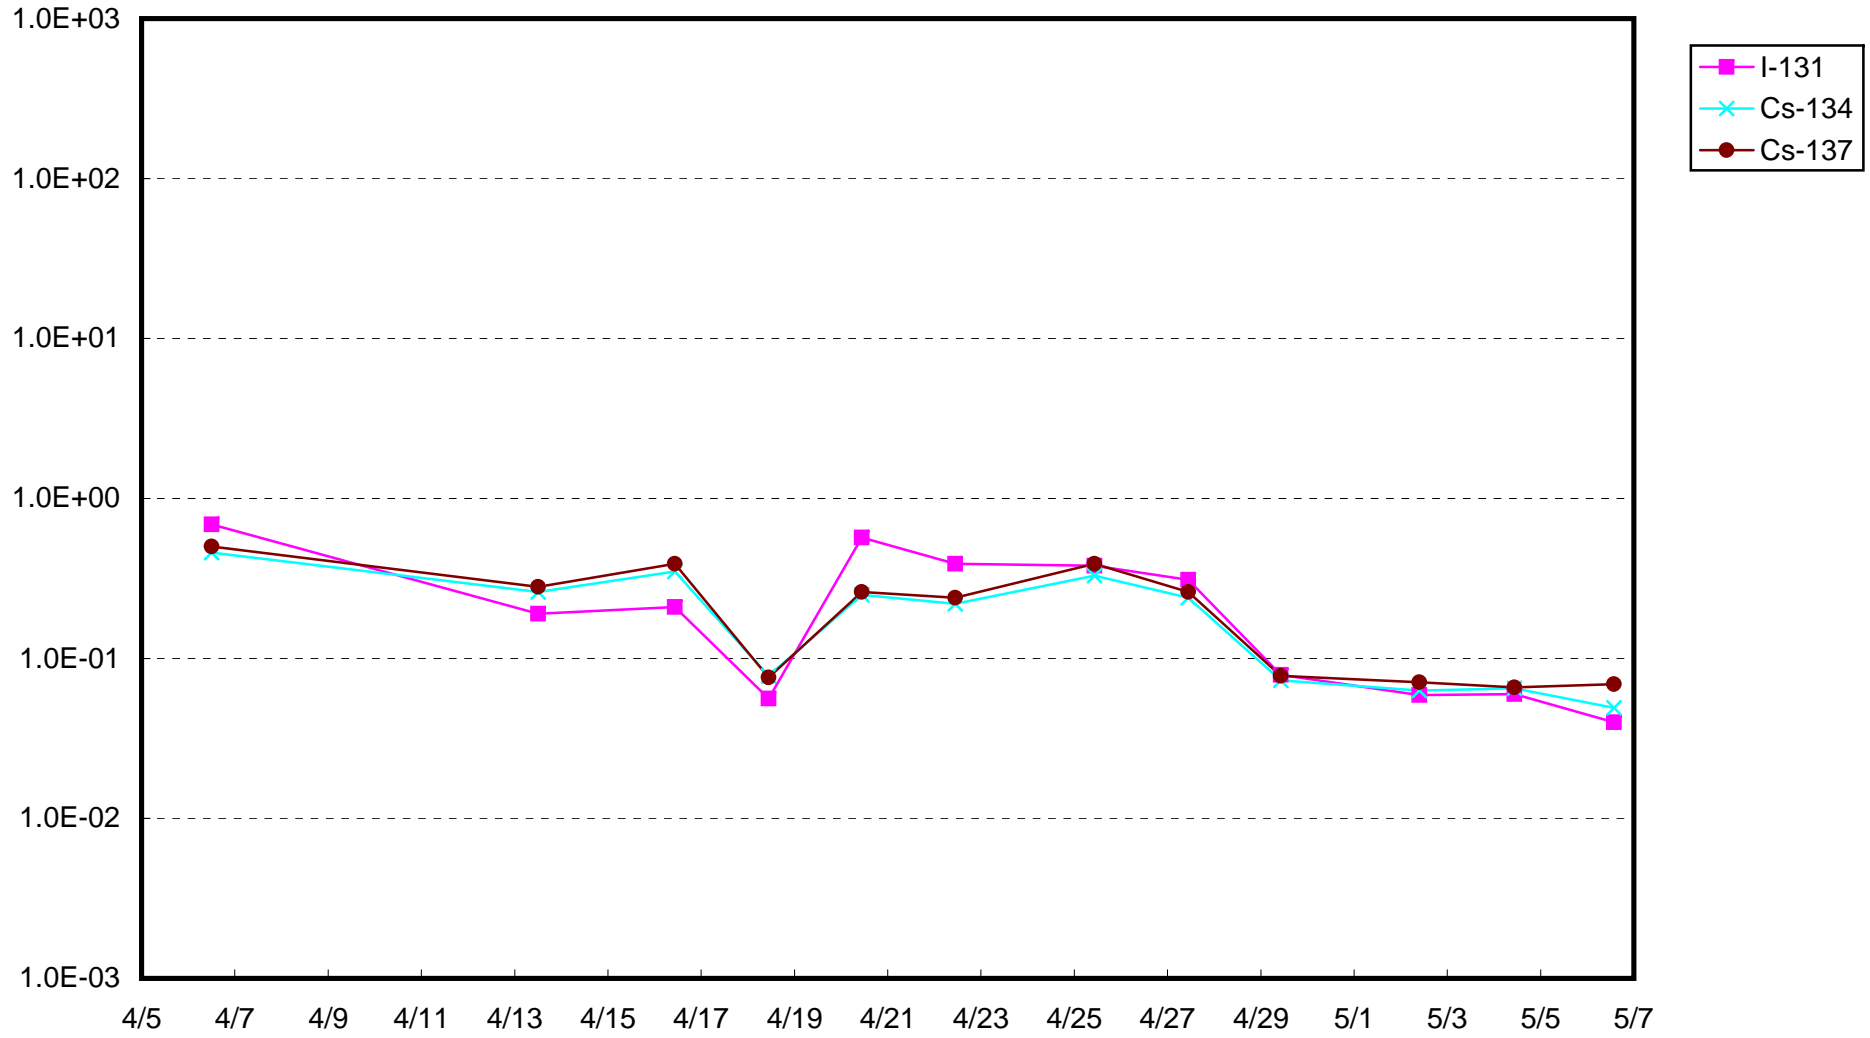

福島第一 1号機サブドレン放射能濃度(Bq/cm<sup>3</sup>)

福島第一 2号機サブドレン放射能濃度(Bq/cm<sup>3</sup>)

福島第一 3号機サブドレン放射能濃度(Bq/cm<sup>3</sup>)

福島第一 4号機サブドレン放射能濃度(Bq/cm<sup>3</sup>)

福島第一 5号機サブドレン放射能濃度(Bq/cm<sup>3</sup>)

福島第一 6号機サブドレン放射能濃度(Bq/cm<sup>3</sup>)

福島第一 構内深井戸放射能濃度(Bq/cm<sup>3</sup>)