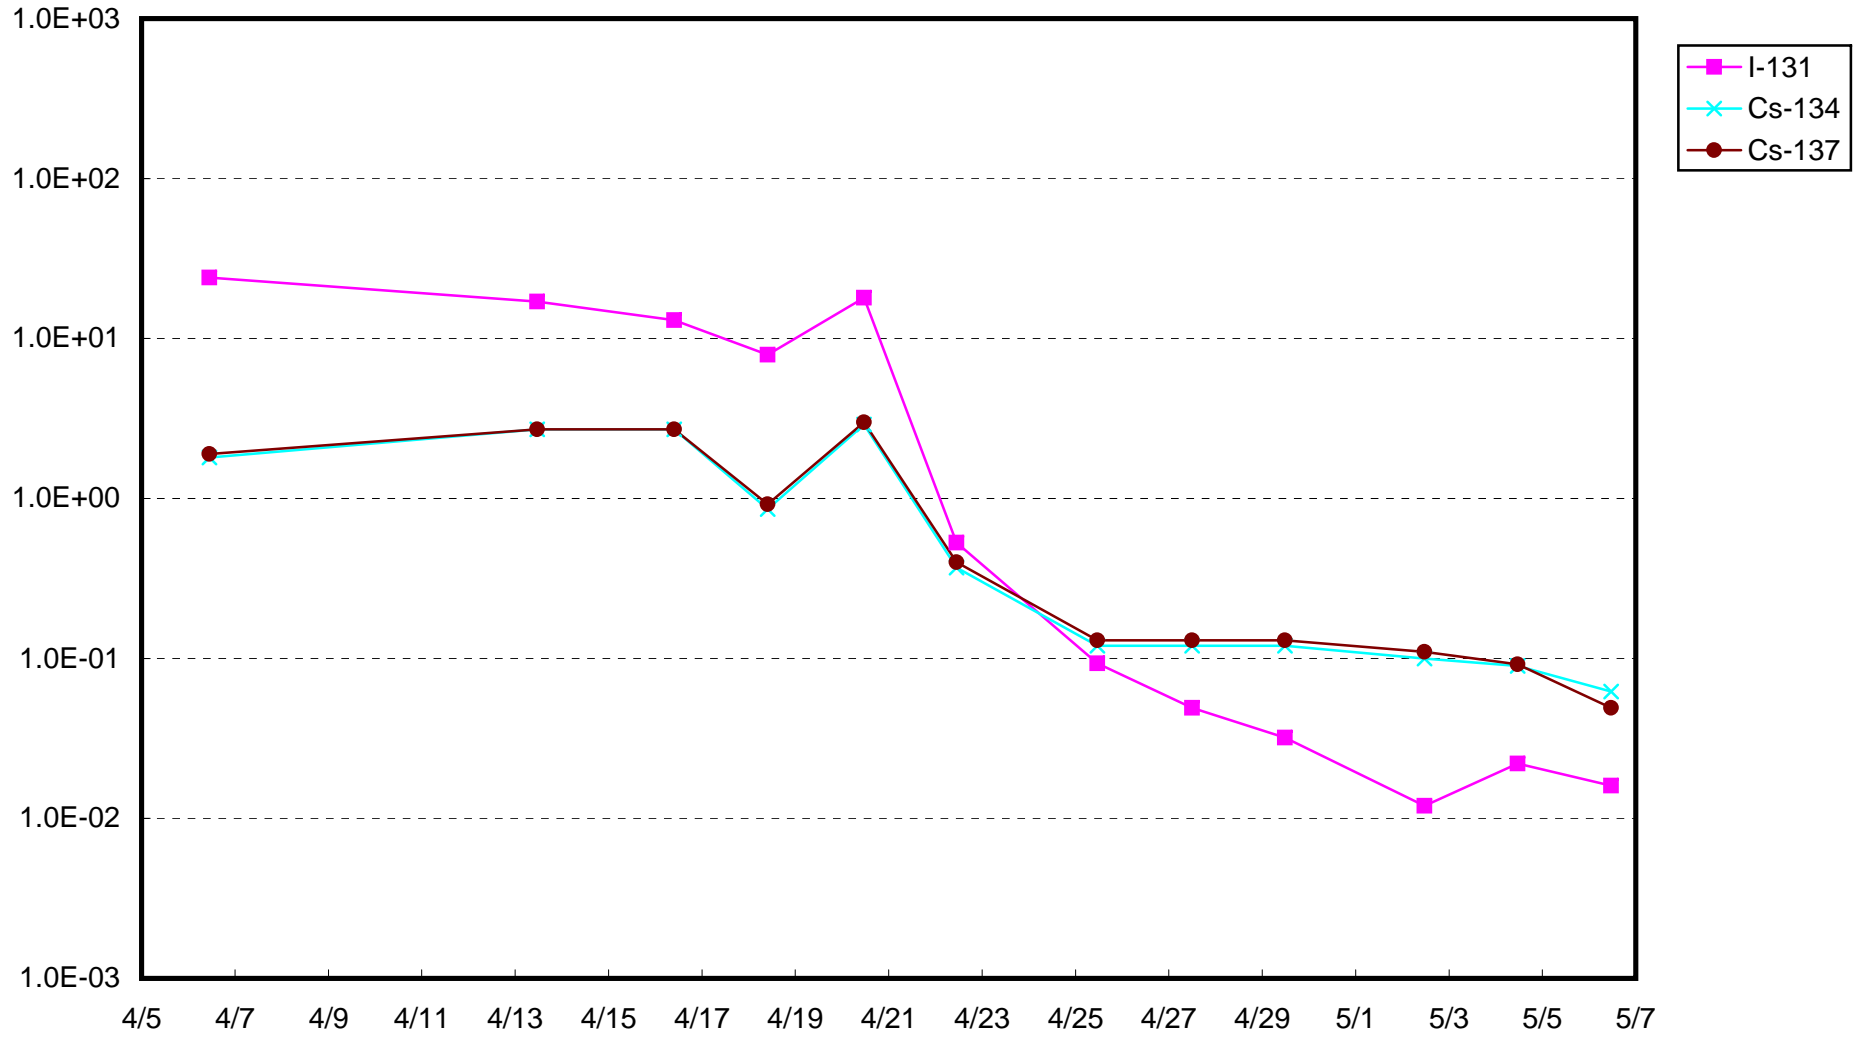

福島第一 1号機サブドレン放射能濃度(Bq/cm<sup>3</sup>)

福島第一 2号機サブドレン放射能濃度(Bq/cm<sup>3</sup>)

福島第一 3号機サブドレン放射能濃度(Bq/cm<sup>3</sup>)

福島第一 4号機サブドレン放射能濃度(Bq/cm<sup>3</sup>)

福島第一 5号機サブドレン放射能濃度(Bq/cm<sup>3</sup>)

福島第一 6号機サブドレン放射能濃度(Bq/cm<sup>3</sup>)

福島第一 構内深井戸放射能濃度(Bq/cm<sup>3</sup>)