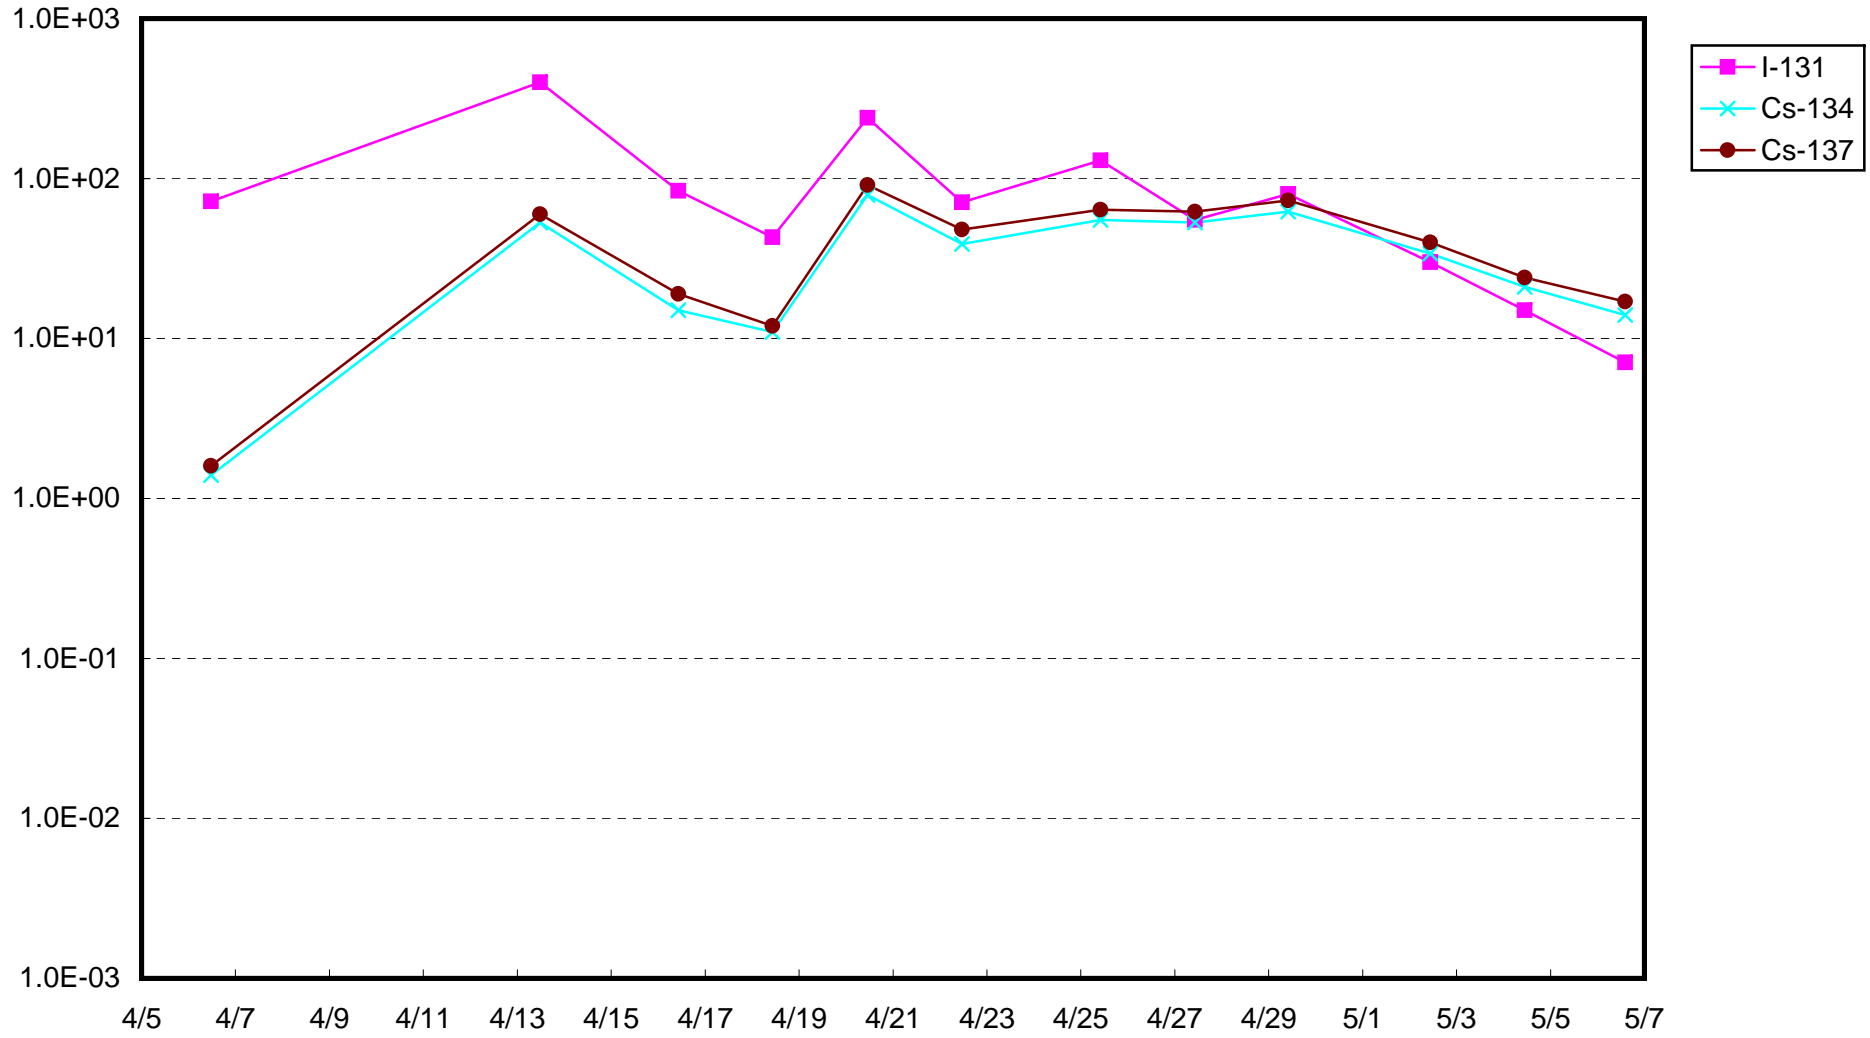

福島第一 1号機サブドレン放射能濃度(Bq/cm<sup>3</sup>)

福島第一 2号機サブドレン放射能濃度(Bq/cm<sup>3</sup>)

福島第一 3号機サブドレン放射能濃度(Bq/cm<sup>3</sup>)

福島第一 4号機サブドレン放射能濃度(Bq/cm<sup>3</sup>)

福島第一 5号機サブドレン放射能濃度(Bq/cm<sup>3</sup>)

福島第一 6号機サブドレン放射能濃度(Bq/cm<sup>3</sup>)

福島第一 構内深井戸放射能濃度(Bq/cm<sup>3</sup>)