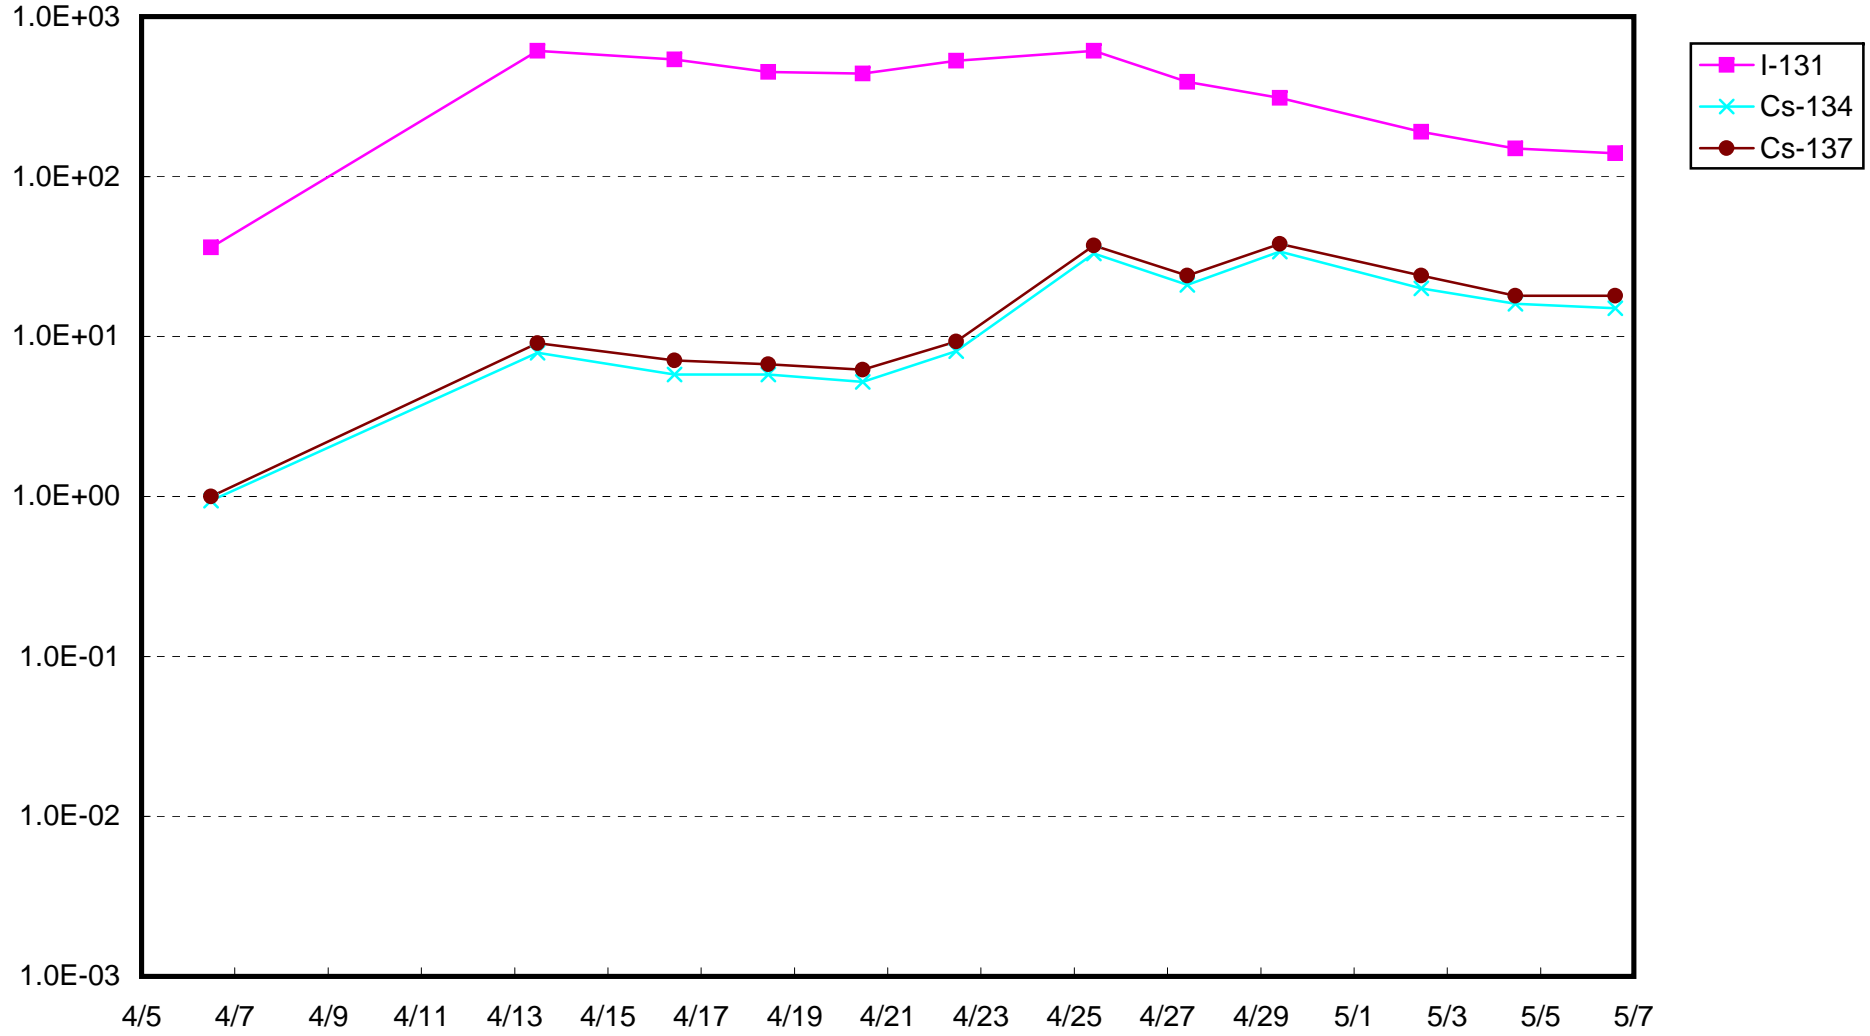

福島第一 1号機サブドレン放射能濃度(Bq/cm<sup>3</sup>)

福島第一 2号機サブドレン放射能濃度(Bq/cm<sup>3</sup>)

福島第一 3号機サブドレン放射能濃度(Bq/cm<sup>3</sup>)

福島第一 4号機サブドレン放射能濃度(Bq/cm<sup>3</sup>)

福島第一 5号機サブドレン放射能濃度(Bq/cm<sup>3</sup>)

福島第一 6号機サブドレン放射能濃度(Bq/cm<sup>3</sup>)

福島第一 構内深井戸放射能濃度(Bq/cm<sup>3</sup>)