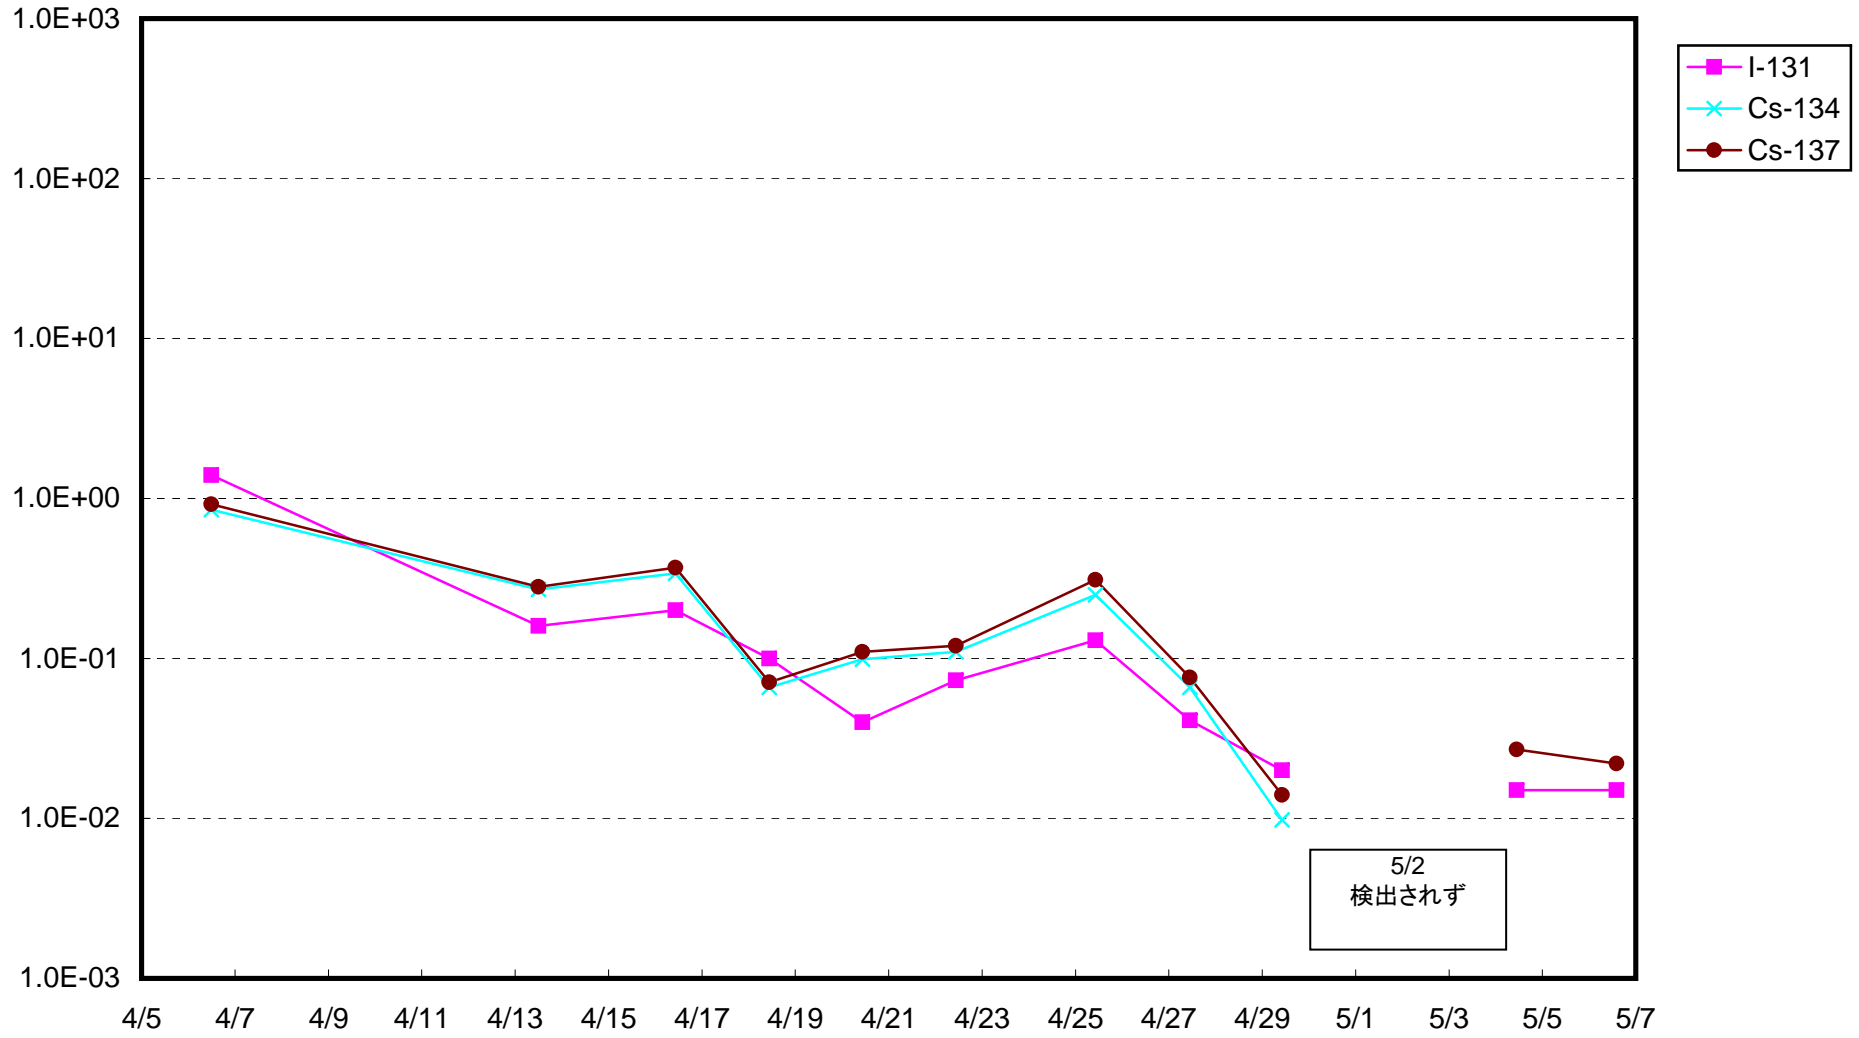

福島第一 1号機サブドレン放射能濃度(Bq/cm<sup>3</sup>)

福島第一 2号機サブドレン放射能濃度(Bq/cm<sup>3</sup>)

福島第一 3号機サブドレン放射能濃度(Bq/cm<sup>3</sup>)

福島第一 4号機サブドレン放射能濃度(Bq/cm<sup>3</sup>)

福島第一 5号機サブドレン放射能濃度(Bq/cm<sup>3</sup>)

福島第一 6号機サブドレン放射能濃度(Bq/cm<sup>3</sup>)

福島第一 構内深井戸放射能濃度(Bq/cm<sup>3</sup>)