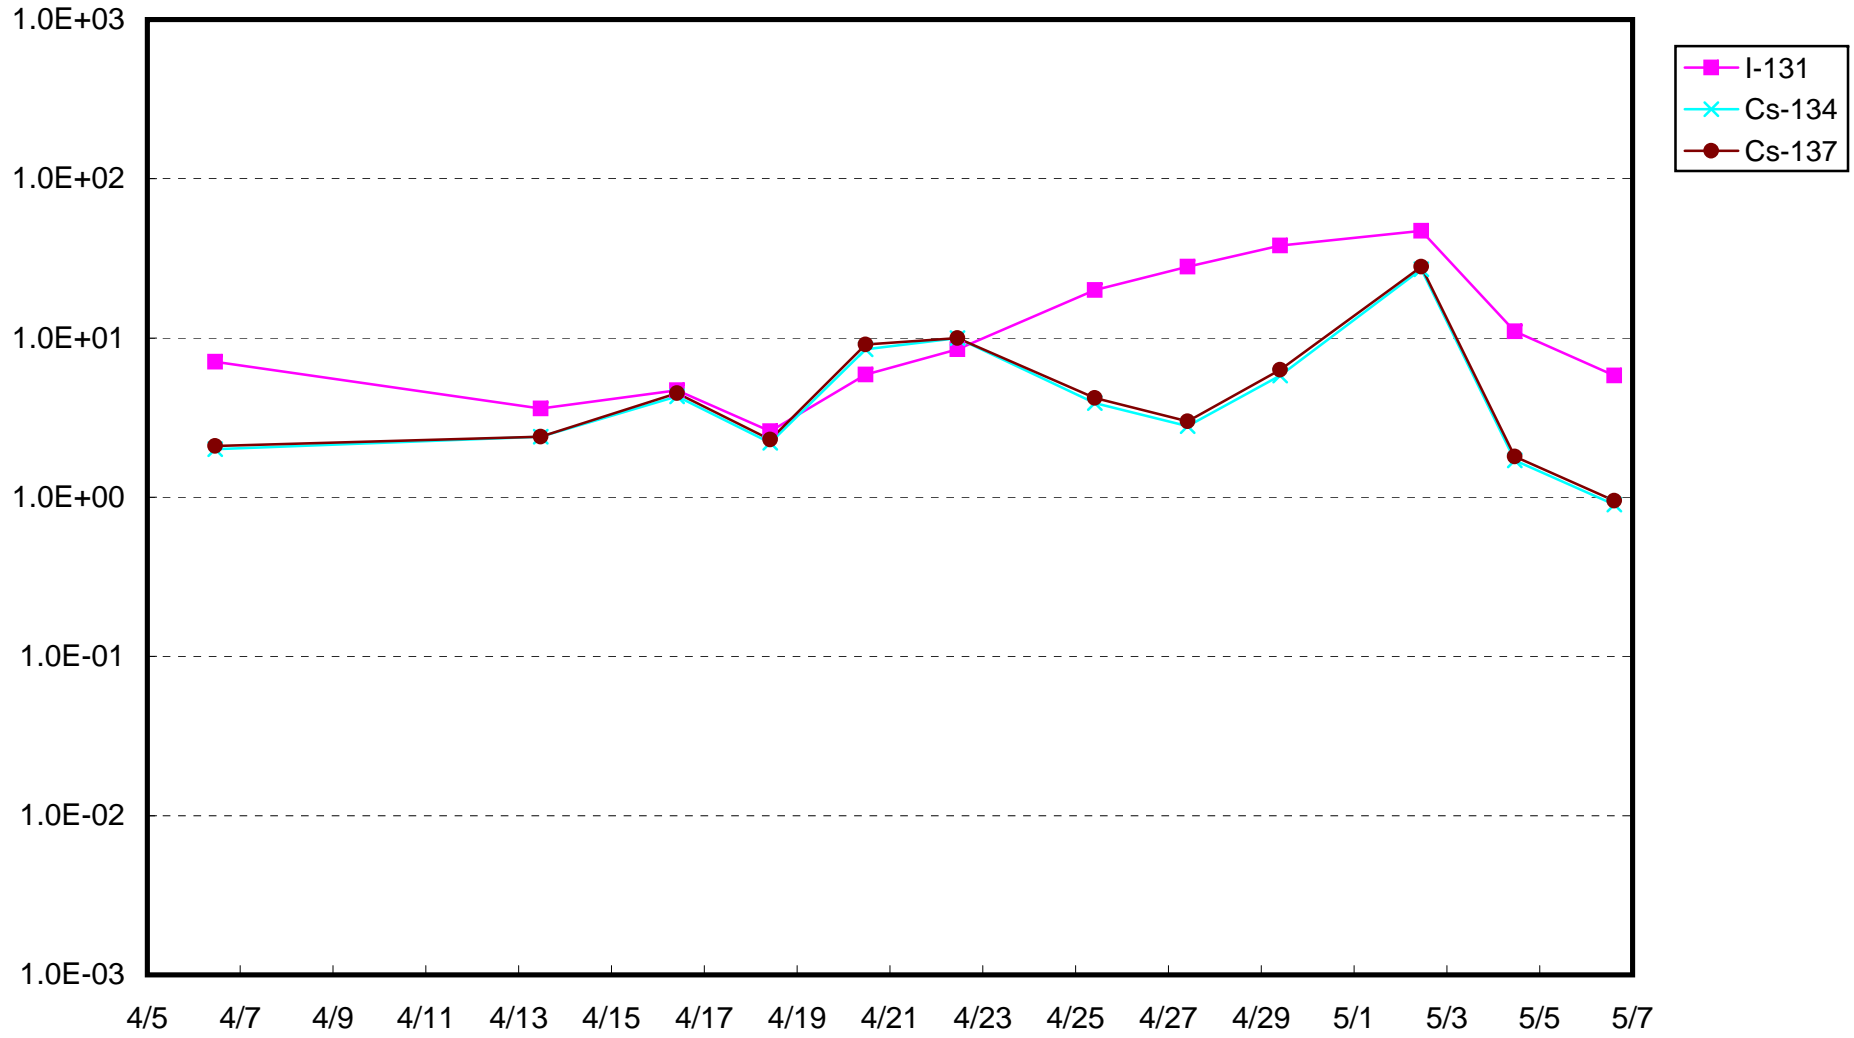

福島第一 1号機サブドレン放射能濃度(Bq/cm<sup>3</sup>)

福島第一 2号機サブドレン放射能濃度(Bq/cm<sup>3</sup>)

福島第一 3号機サブドレン放射能濃度(Bq/cm<sup>3</sup>)

福島第一 4号機サブドレン放射能濃度(Bq/cm<sup>3</sup>)

福島第一 5号機サブドレン放射能濃度(Bq/cm<sup>3</sup>)

福島第一 6号機サブドレン放射能濃度(Bq/cm<sup>3</sup>)

福島第一 構内深井戸放射能濃度(Bq/cm<sup>3</sup>)