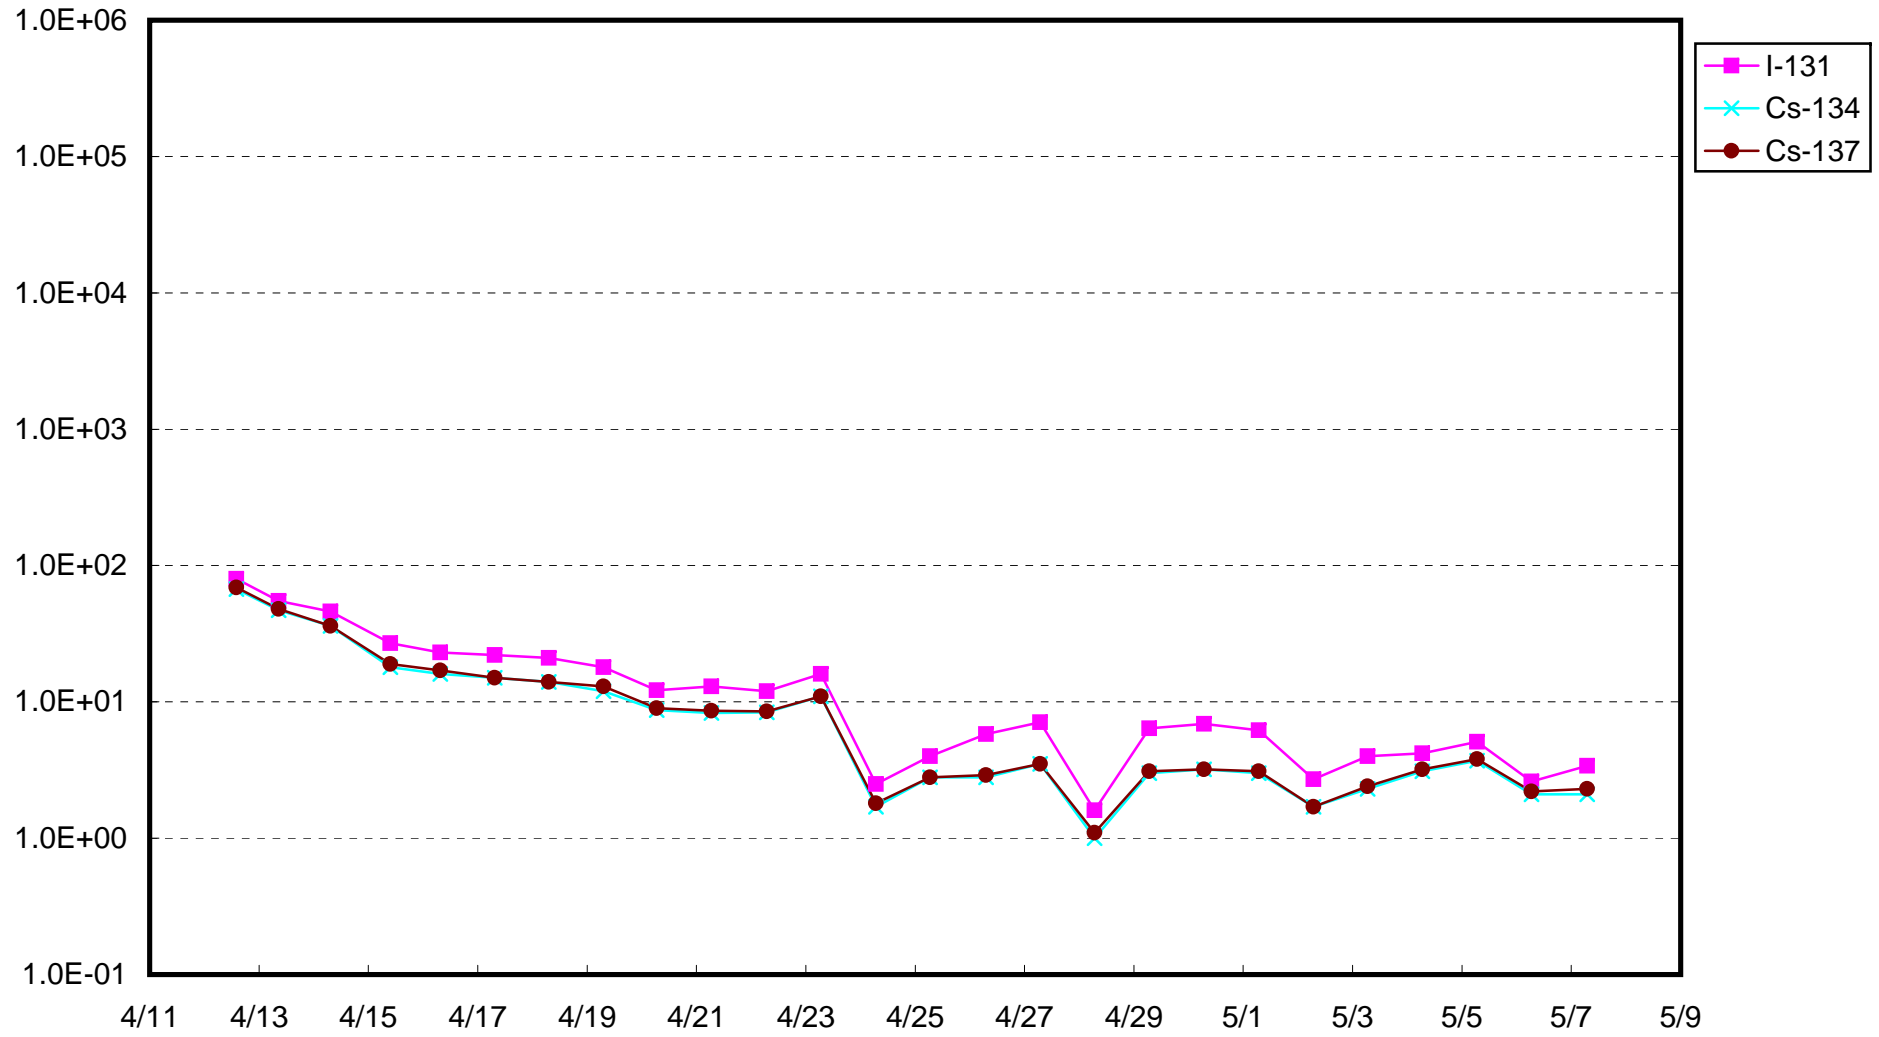

福島第一 物揚場付近 海水放射能濃度(Bq/cm³)

福島第一 2号機バースクリーン付近海水放射能濃度(シルトフェンス内側) (Bq/cm³)

福島第一 2号機バースクリーン付近海水放射能濃度(シルトフェンス外側) (Bq/cm³)

福島第一 1~4号機取水口内南側海水放射能濃度(Bq/cm³)

福島第一 1~4号機取水口内北側海水放射能濃度(Bq/cm³)

福島第一 2号機バースクリーン付近海水放射能濃度(シルトフェンス内側) (Bq / cm³)