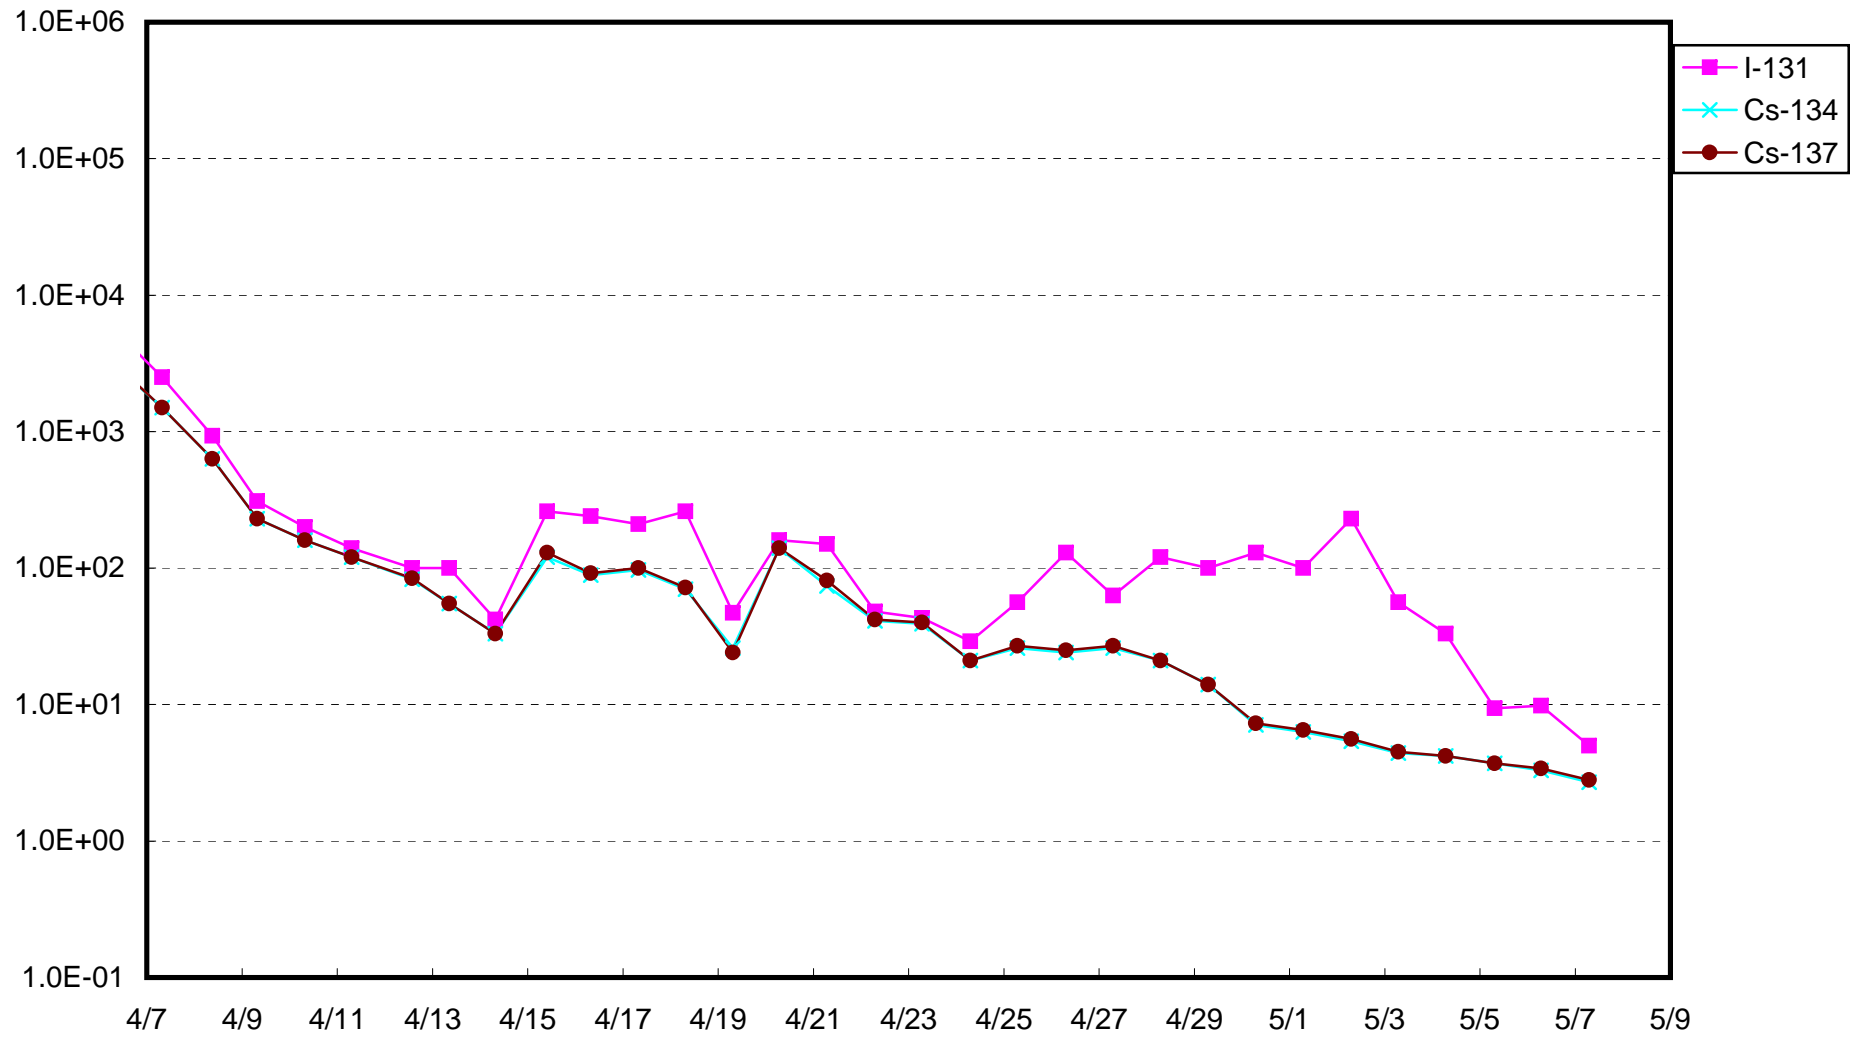

福島第一 物揚場付近 海水放射能濃度(Bq/cm³)

福島第一 2号機バースクリーン付近海水放射能濃度(シルトフェンス内側) (Bq/cm³)

福島第一 2号機バースクリーン付近海水放射能濃度(シルトフェンス外側) (Bq/cm³)

福島第一 1~4号機取水口内南側海水放射能濃度(Bq/cm³)

福島第一 1~4号機取水口内北側海水放射能濃度(Bq/cm³)

福島第一 2号機バースクリーン付近海水放射能濃度(シルトフェンス内側) (Bq / cm³)