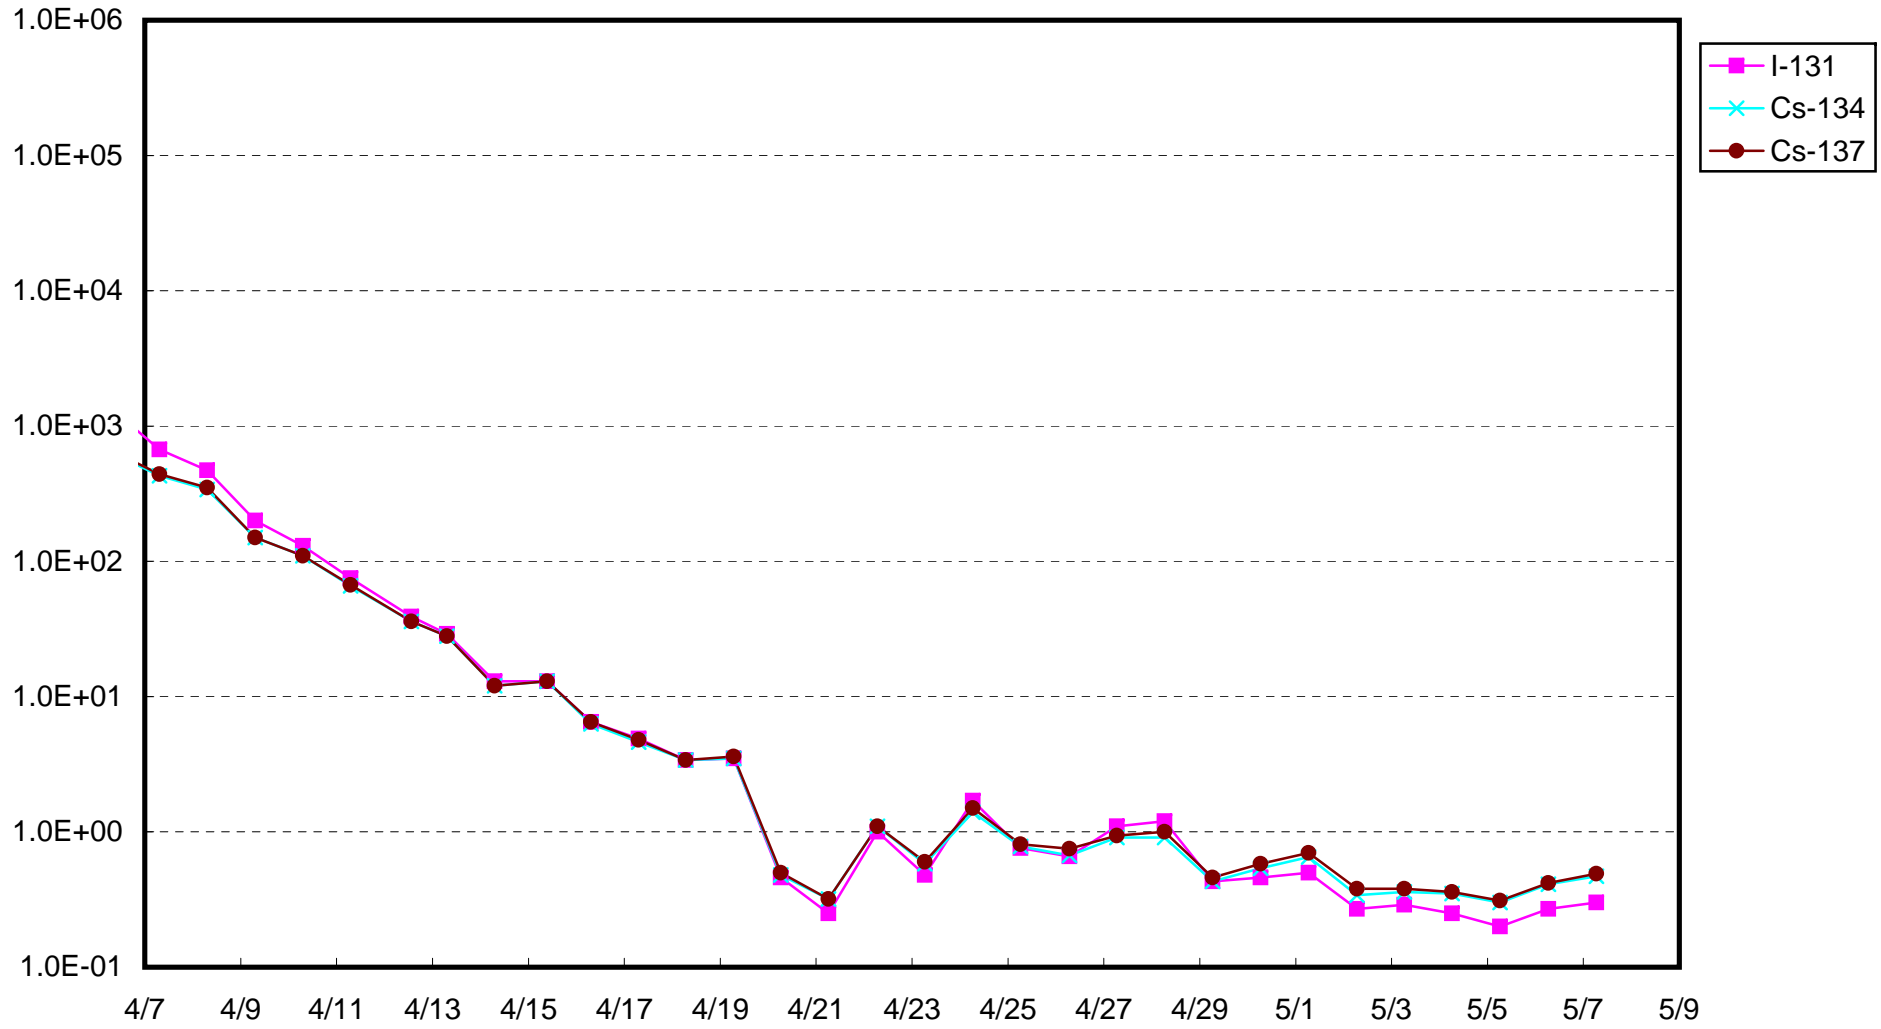

福島第一 物揚場付近 海水放射能濃度(Bq/cm³)

福島第一 2号機バースクリーン付近海水放射能濃度(シルトフェンス内側) (Bq/cm³)

福島第一 2号機バースクリーン付近海水放射能濃度(シルトフェンス外側) (Bq/cm³)

福島第一 1~4号機取水口内南側海水放射能濃度(Bq/cm³)

福島第一 1~4号機取水口内北側海水放射能濃度(Bq/cm³)

福島第一 2号機バースクリーン付近海水放射能濃度(シルトフェンス内側) (Bq / cm³)