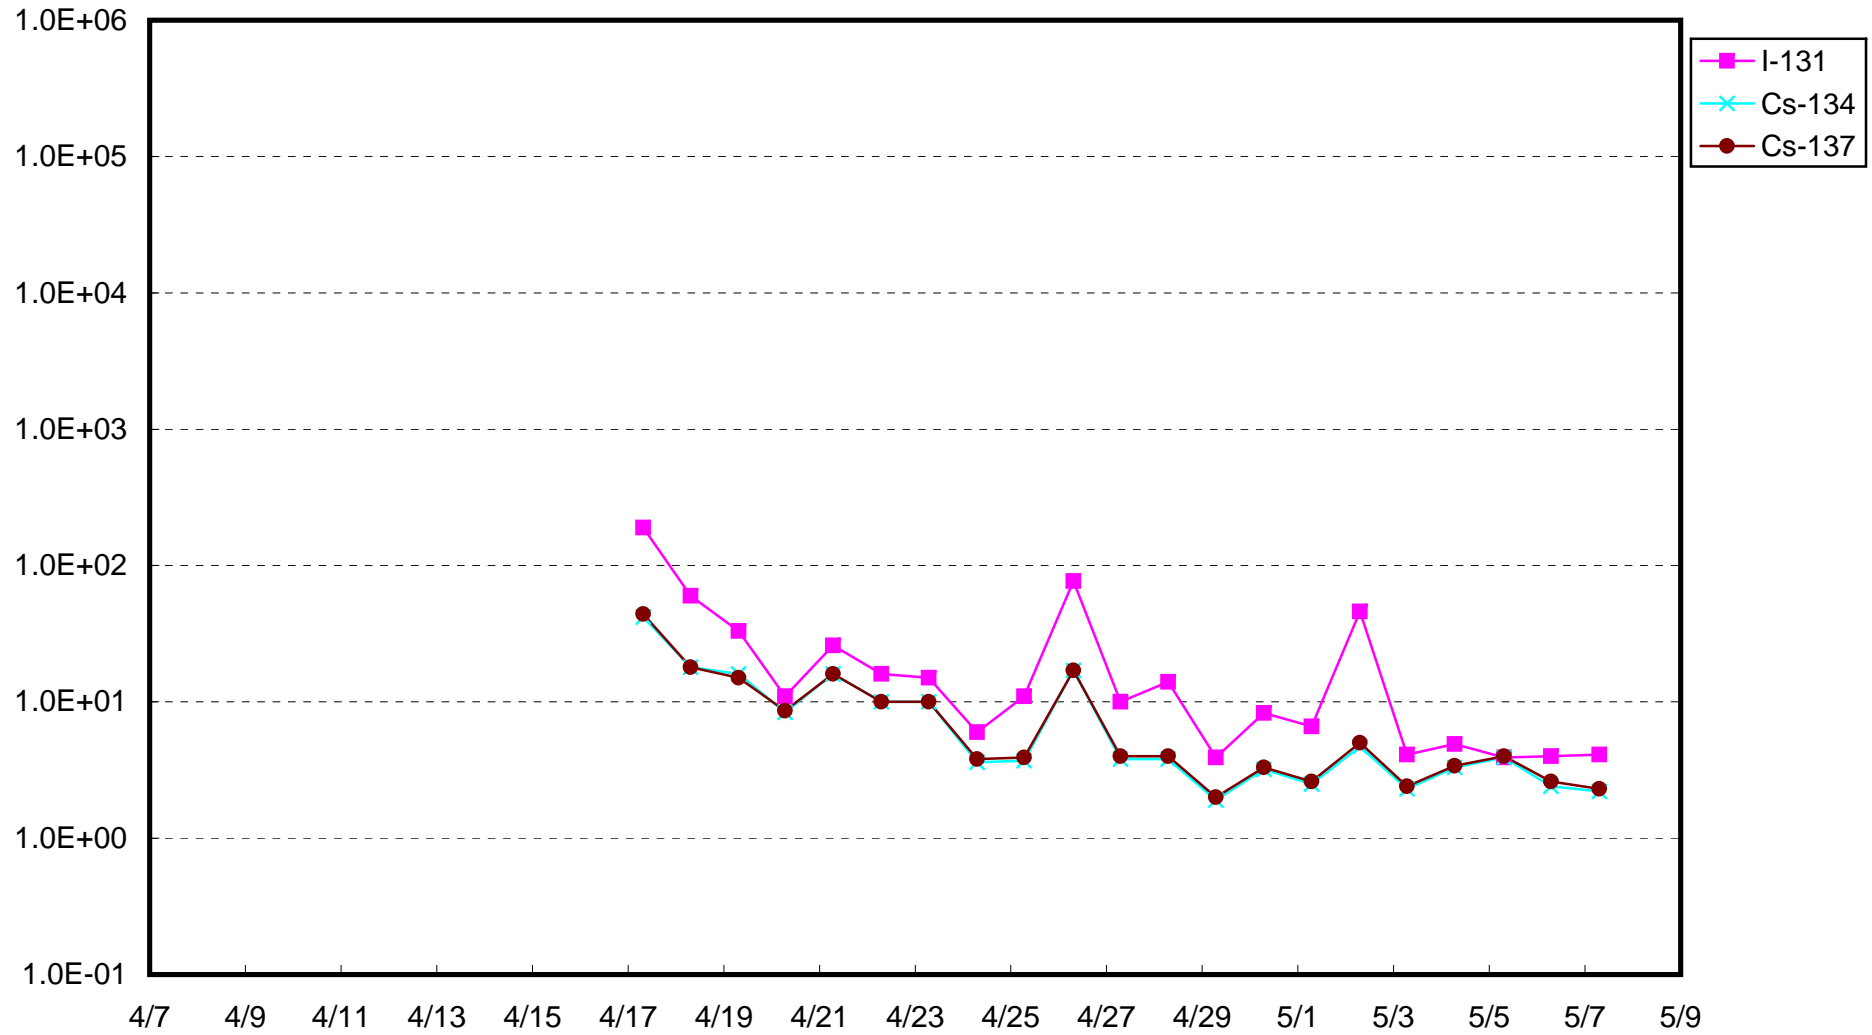

福島第一 物揚場付近 海水放射能濃度(Bq/cm³)

福島第一 2号機バースクリーン付近海水放射能濃度(シルトフェンス内側) (Bq/cm³)

福島第一 2号機バースクリーン付近海水放射能濃度(シルトフェンス外側) (Bq/cm³)

福島第一 1~4号機取水口内南側海水放射能濃度(Bq/cm³)

福島第一 1~4号機取水口内北側海水放射能濃度(Bq/cm³)

福島第一 2号機バースクリーン付近海水放射能濃度(シルトフェンス内側) (Bq / cm³)