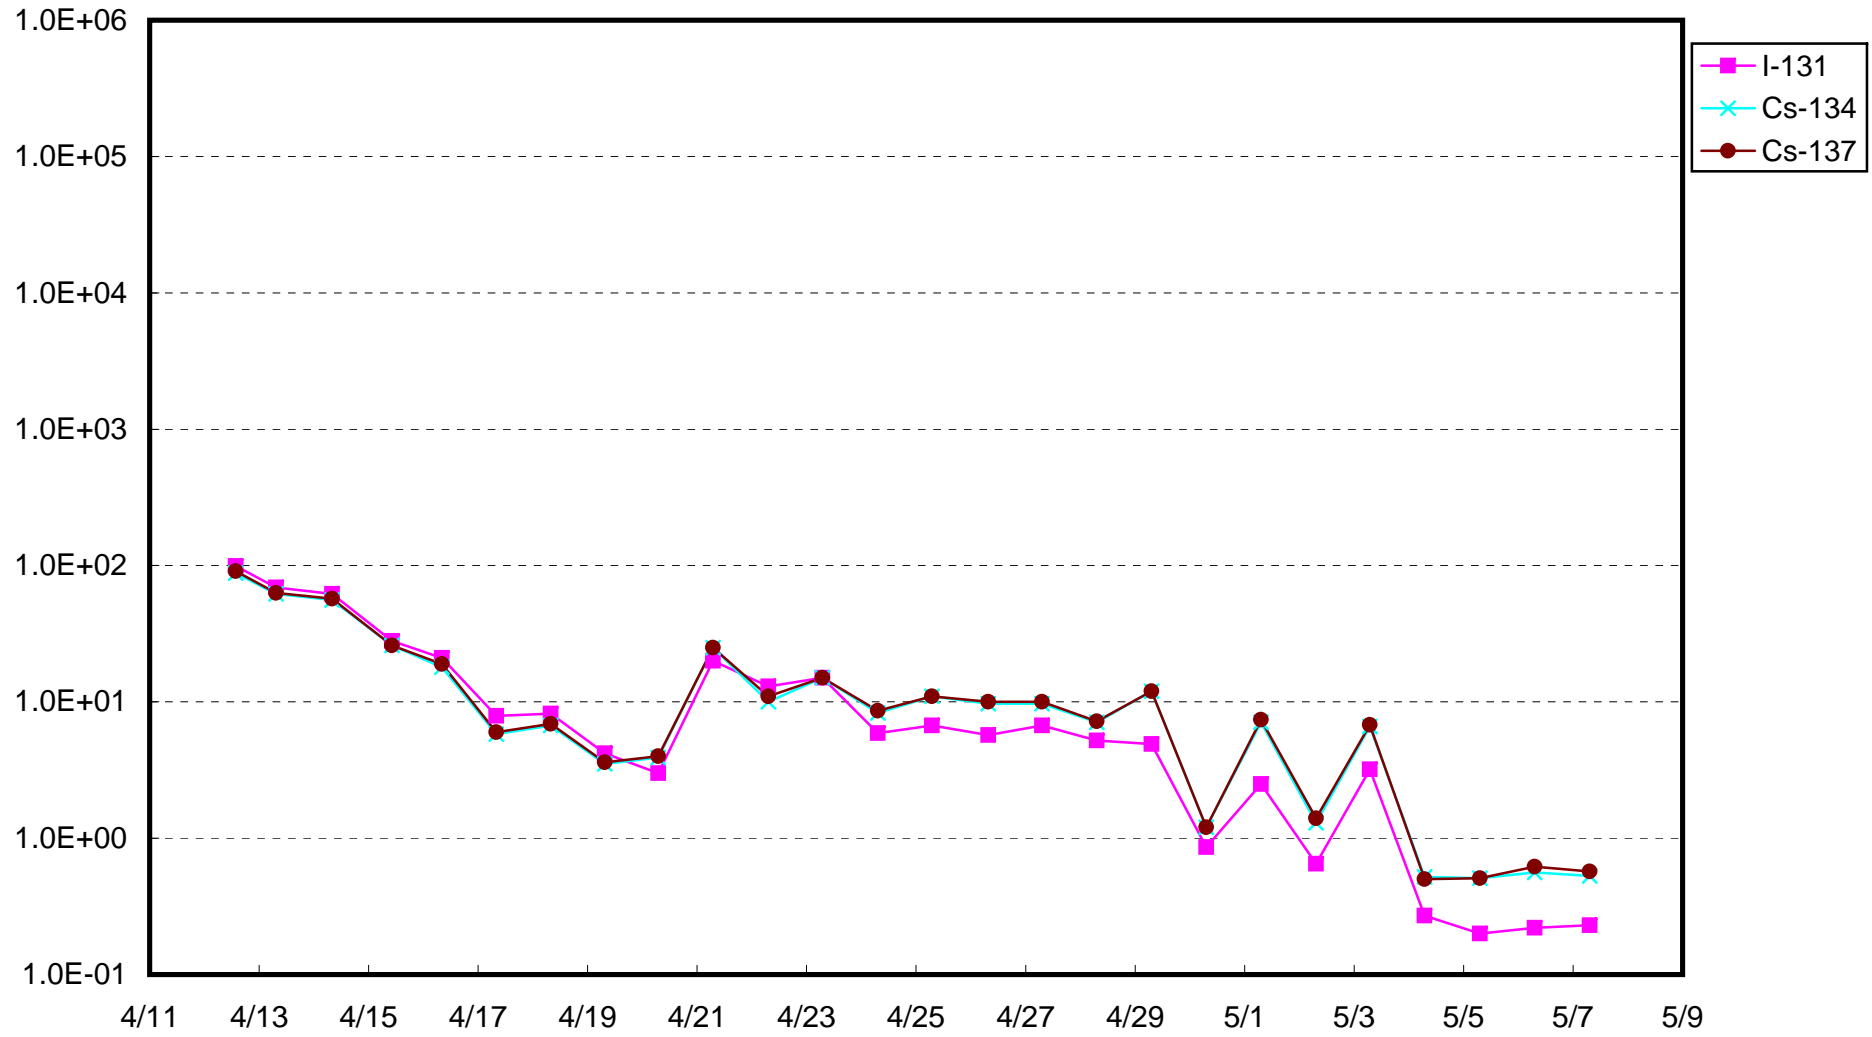

福島第一 物揚場付近 海水放射能濃度(Bq/cm³)

福島第一 2号機バースクリーン付近海水放射能濃度(シルトフェンス内側) (Bq/cm³)

福島第一 2号機バースクリーン付近海水放射能濃度(シルトフェンス外側) (Bq/cm³)

福島第一 1~4号機取水口内南側海水放射能濃度(Bq/cm³)

福島第一 1~4号機取水口内北側海水放射能濃度(Bq/cm³)

福島第一 2号機バースクリーン付近海水放射能濃度(シルトフェンス内側) (Bq / cm³)