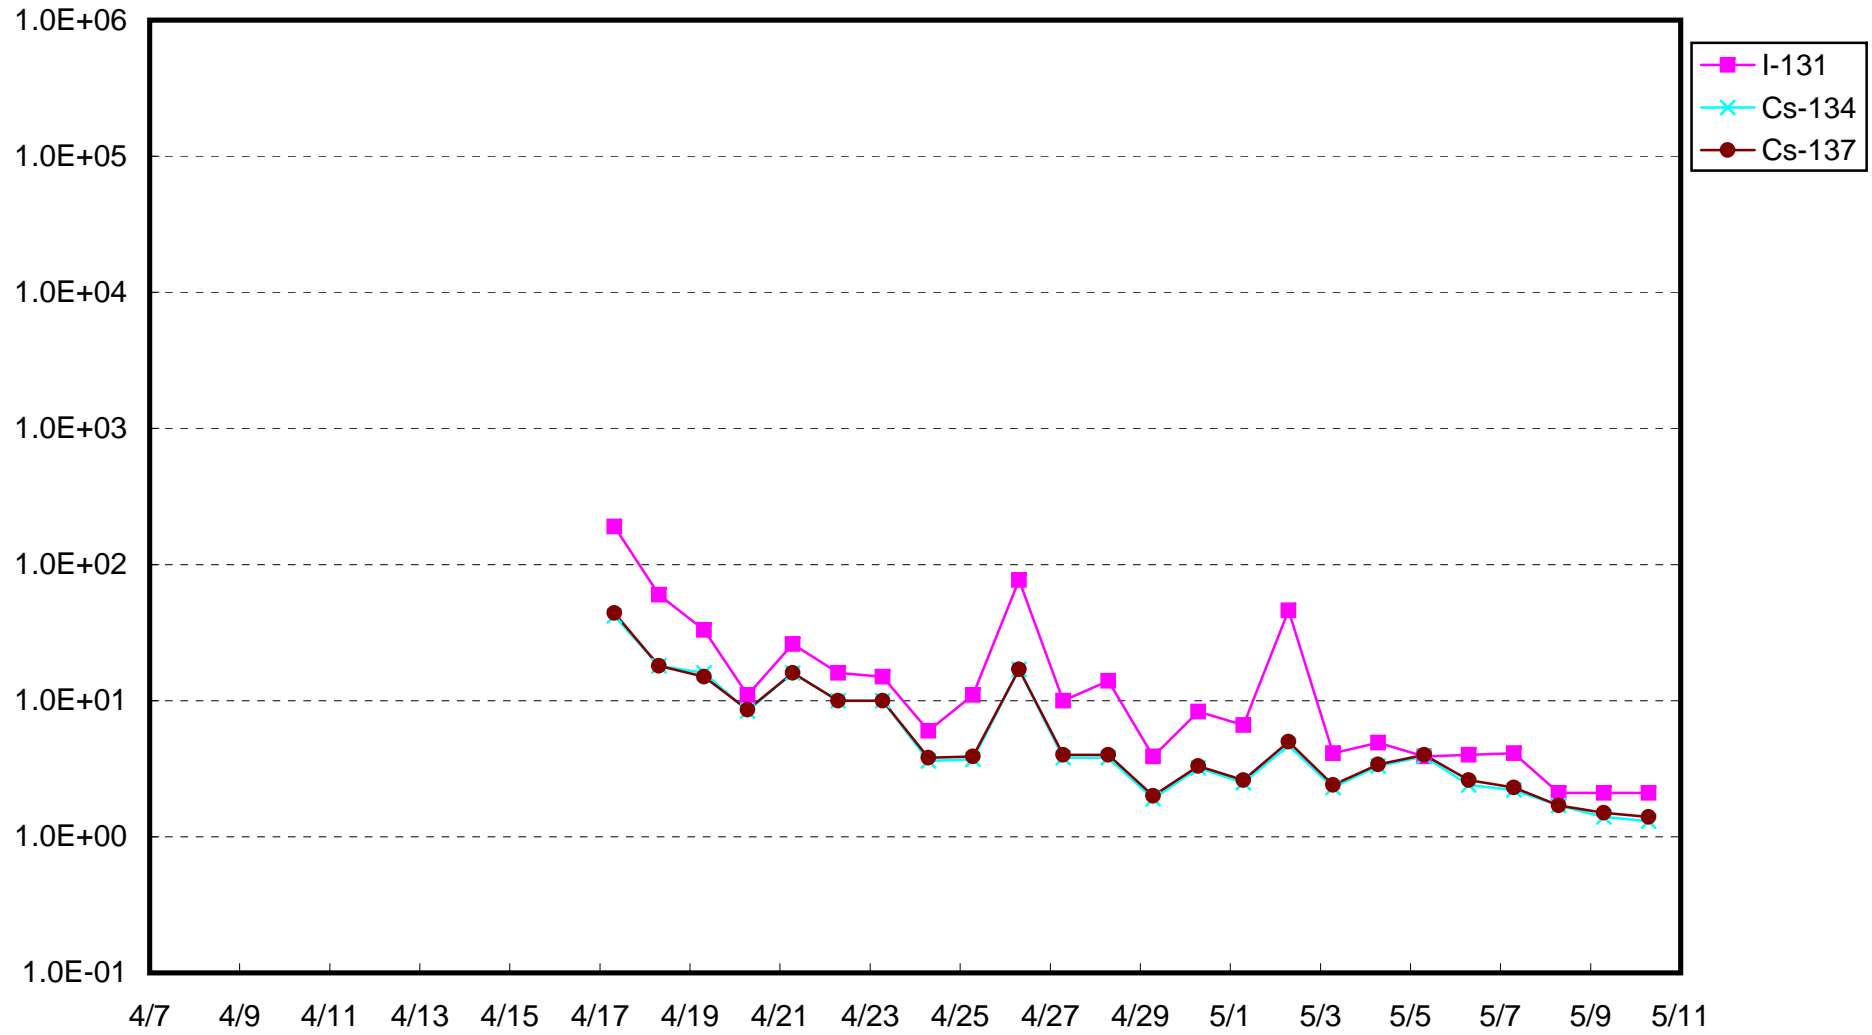

福島第一 物揚場付近 海水放射能濃度 (Bq / cm³)

福島第一 2号機バースクリーン付近海水放射能濃度(シルトフェンス内側) (Bq / cm³)

福島第一 2号機バースクリーン付近海水放射能濃度(シルトフェンス外側) (Bq / cm³)

福島第一 1~4号機取水口内南側海水放射能濃度 (Bq / cm³)

福島第一 1~4号機取水口内北側海水放射能濃度 (Bq / cm³)