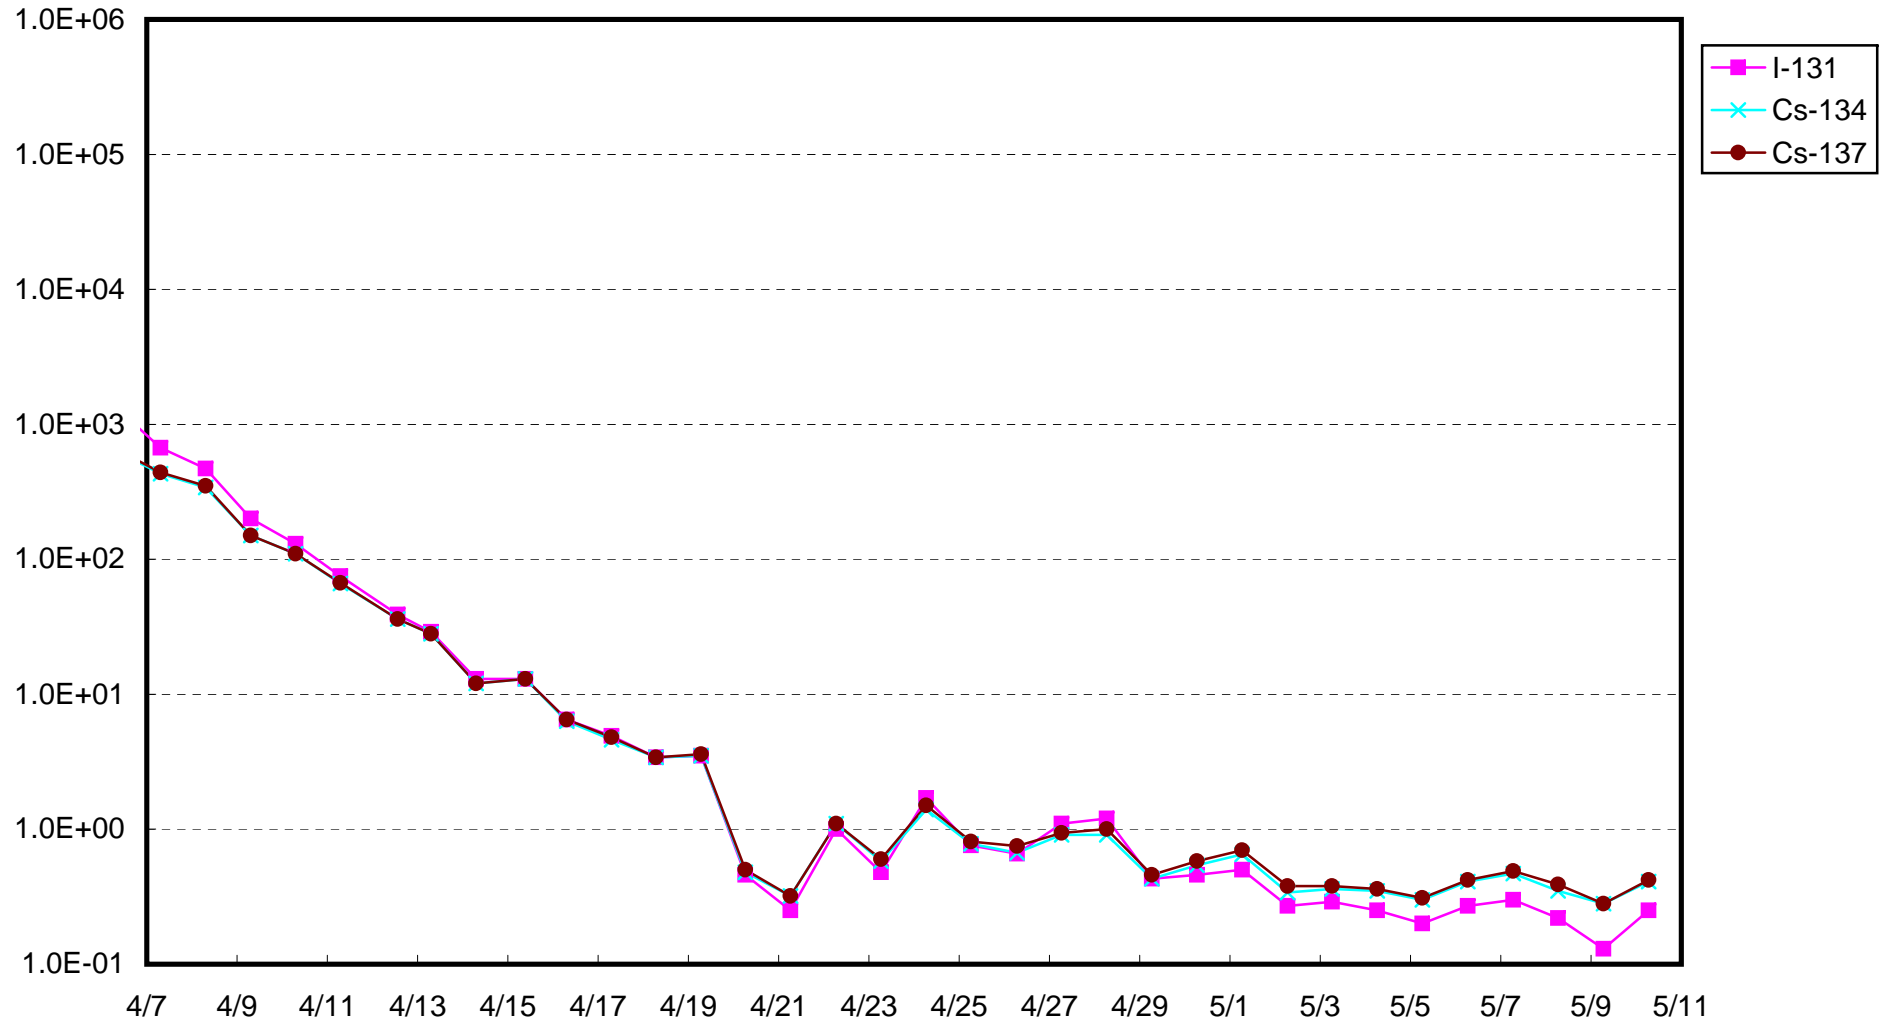

福島第一 物揚場付近 海水放射能濃度 (Bq / cm³)

福島第一 2号機バースクリーン付近海水放射能濃度(シルトフェンス内側) (Bq / cm³)

福島第一 2号機バースクリーン付近海水放射能濃度(シルトフェンス外側) (Bq / cm³)

福島第一 1~4号機取水口内南側海水放射能濃度 (Bq / cm³)

福島第一 1~4号機取水口内北側海水放射能濃度 (Bq / cm³)