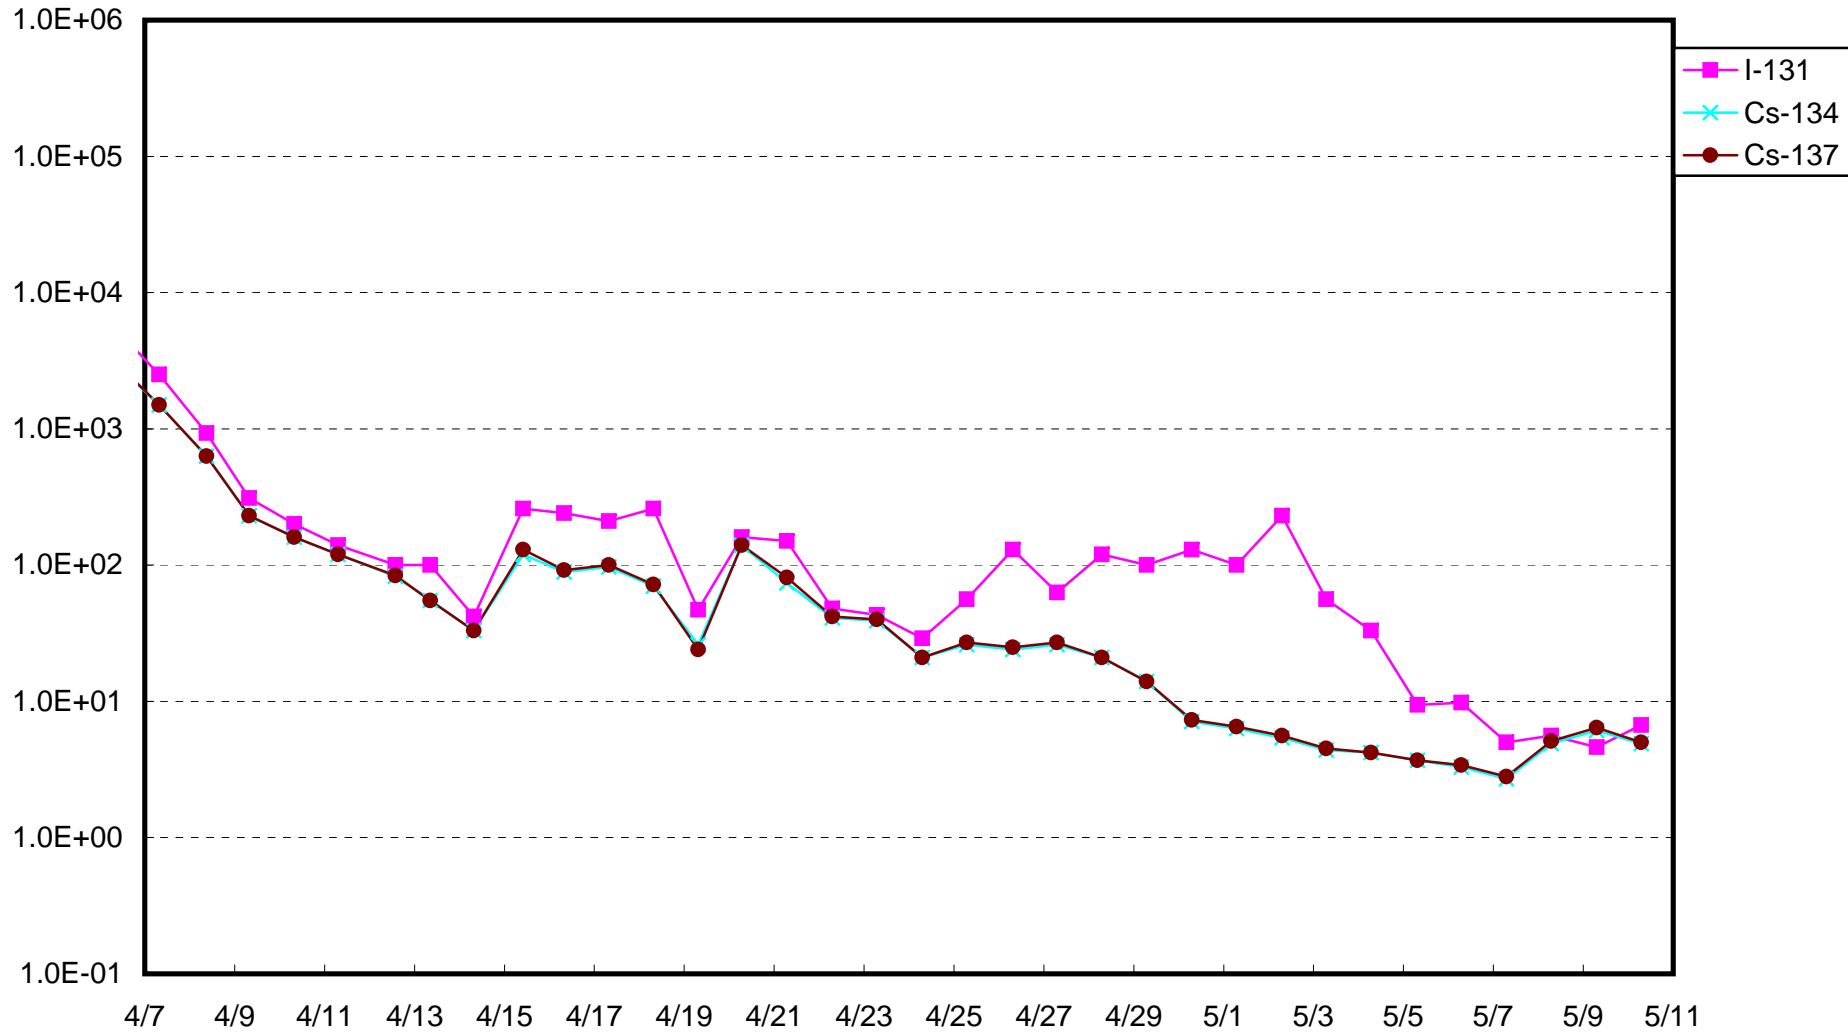

福島第一 物揚場付近 海水放射能濃度 (Bq / cm³)

福島第一 2号機バースクリーン付近海水放射能濃度(シルトフェンス内側) (Bq / cm³)

福島第一 2号機バースクリーン付近海水放射能濃度(シルトフェンス外側) (Bq / cm³)

福島第一 1~4号機取水口内南側海水放射能濃度 (Bq / cm³)

福島第一 1~4号機取水口内北側海水放射能濃度 (Bq / cm³)