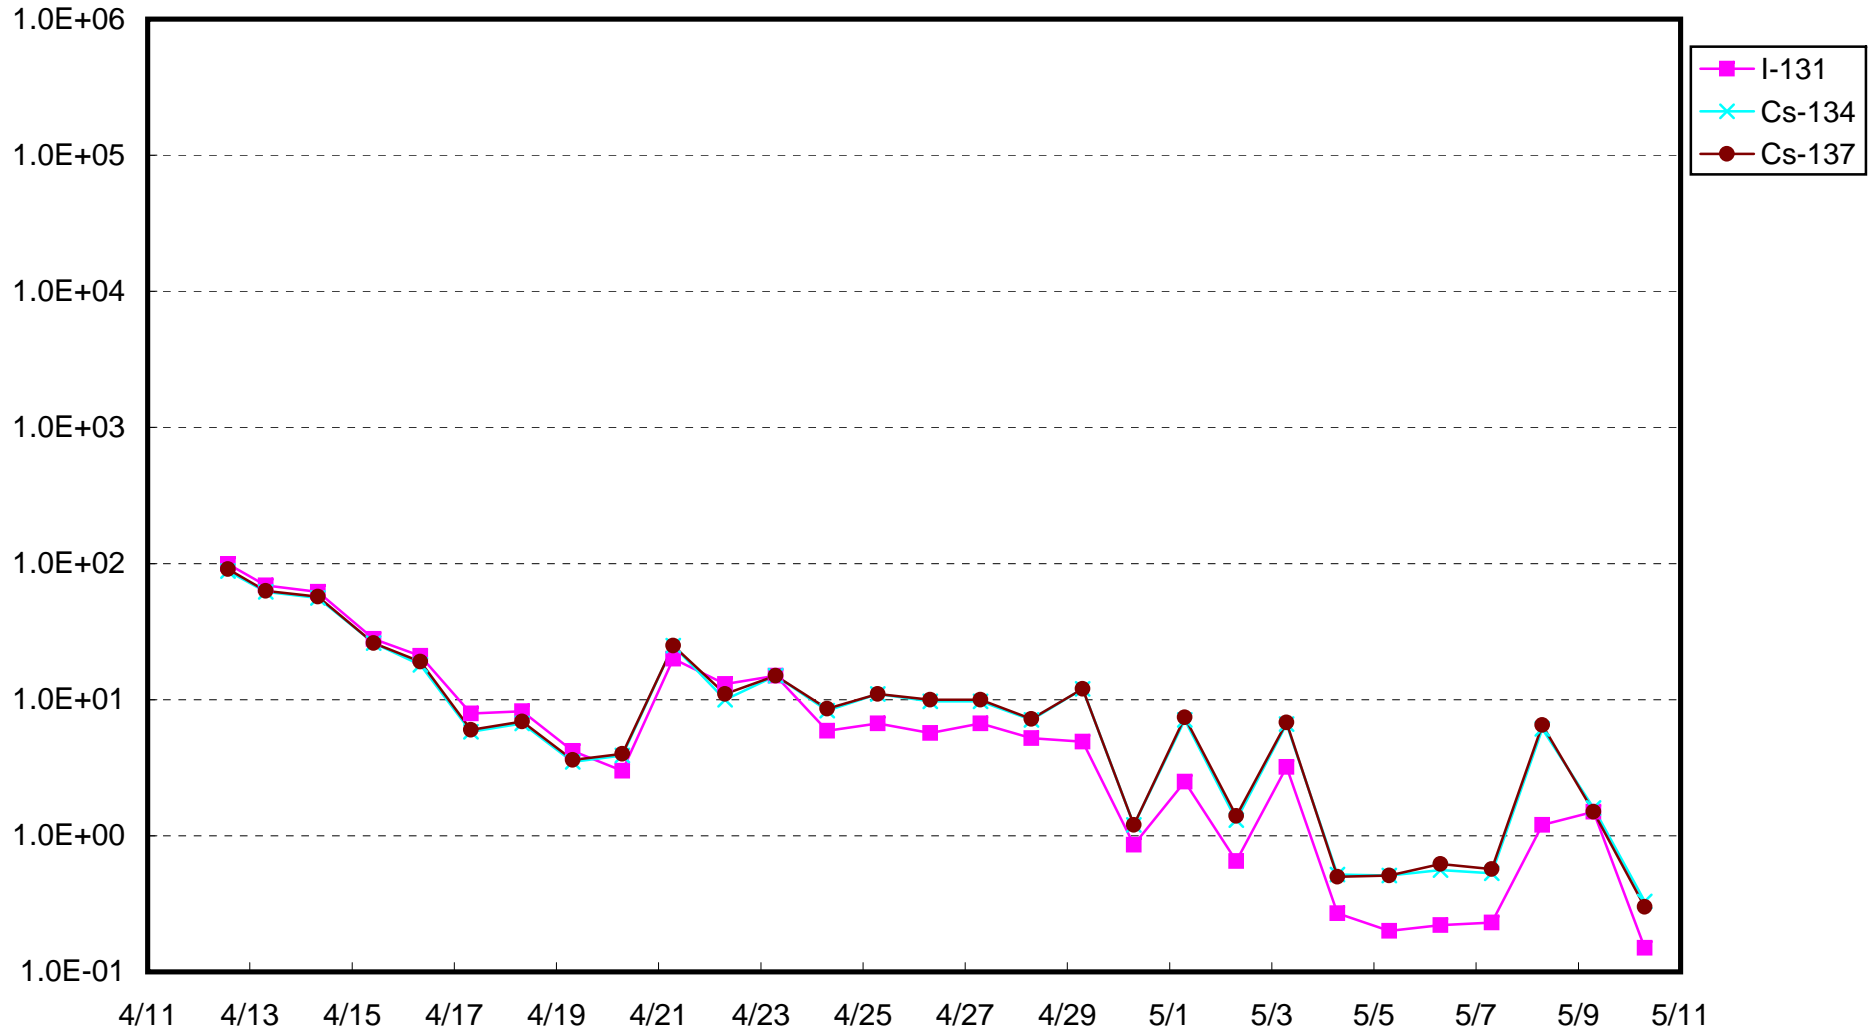

福島第一 物揚場付近 海水放射能濃度 (Bq / cm³)

福島第一 2号機バースクリーン付近海水放射能濃度(シルトフェンス内側) (Bq / cm³)

福島第一 2号機バースクリーン付近海水放射能濃度(シルトフェンス外側) (Bq / cm³)

福島第一 1~4号機取水口内南側海水放射能濃度 (Bq / cm³)

福島第一 1~4号機取水口内北側海水放射能濃度 (Bq / cm³)