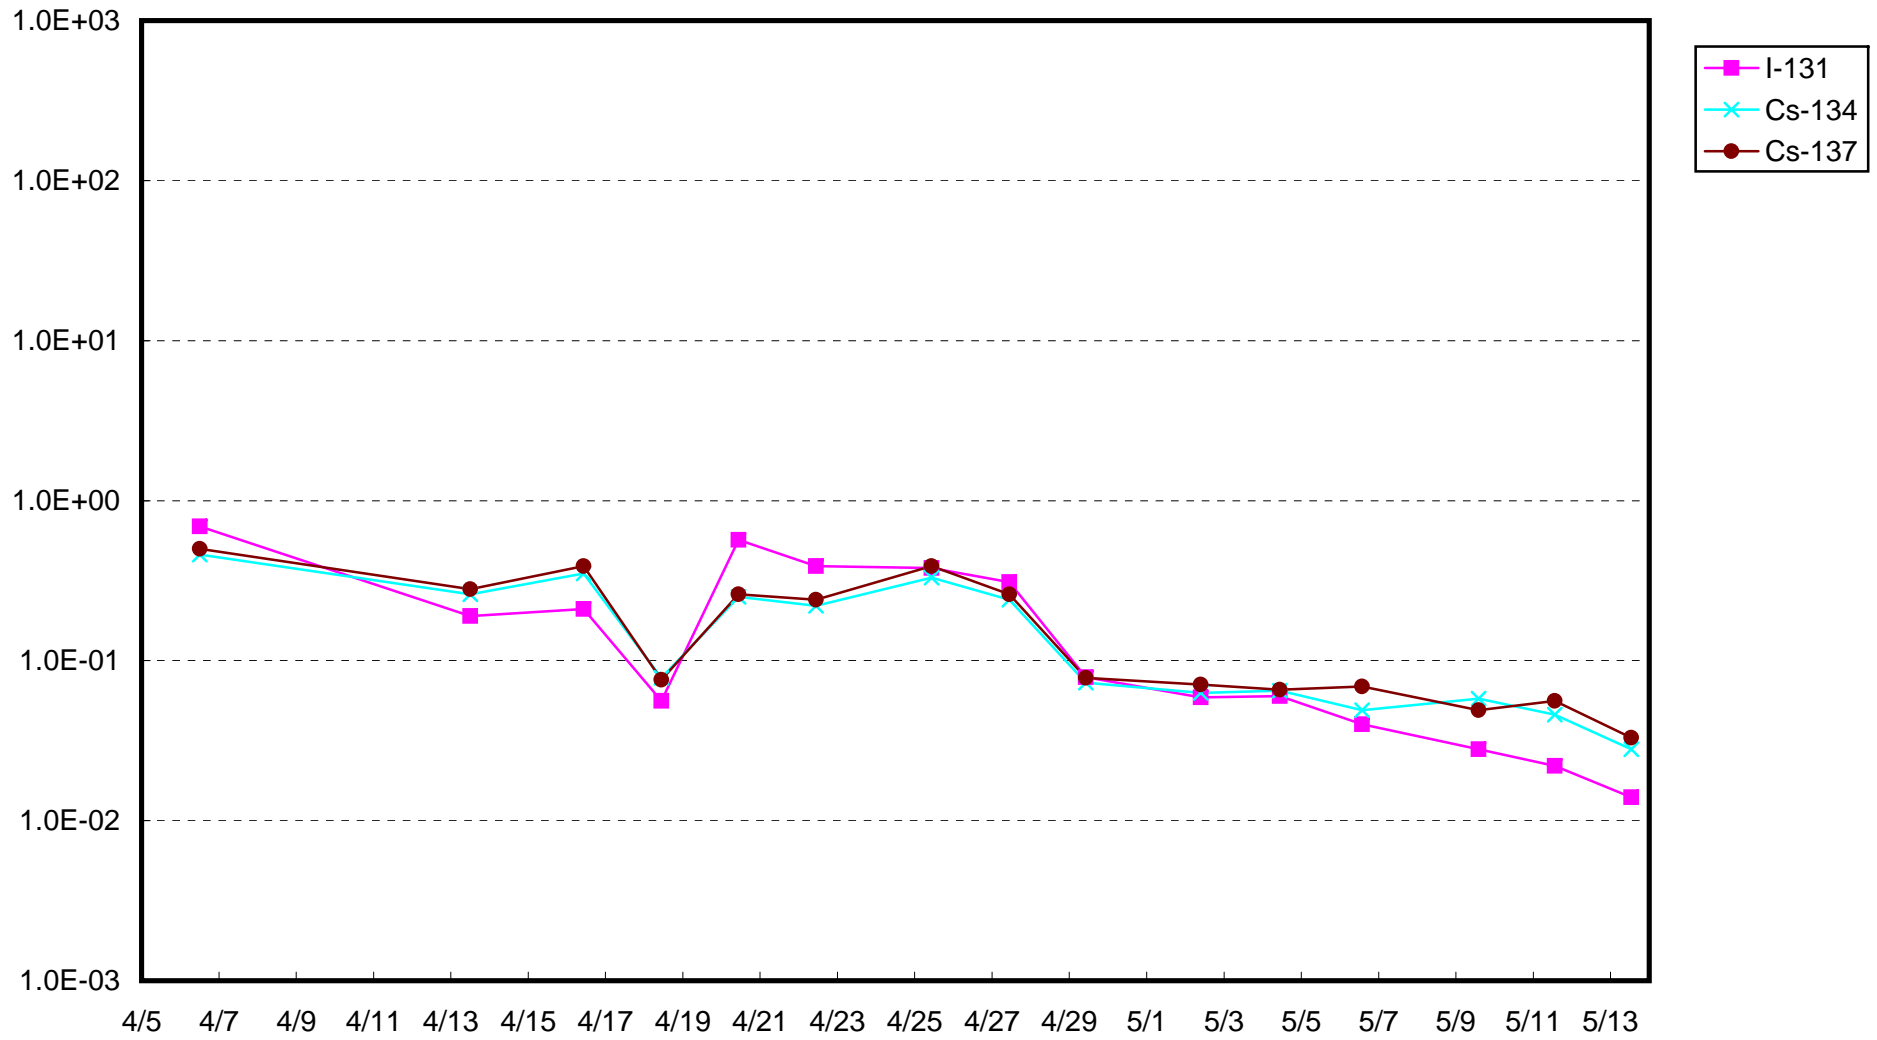

福島第一 1号機サブドレン放射能濃度 (Bq / cm<sup>3</sup>)

福島第一 2号機サブドレン放射能濃度 (Bq / cm<sup>3</sup>)

福島第一 3号機サブドレン放射能濃度 (Bq / cm<sup>3</sup>)

福島第一 4号機サブドレン放射能濃度 (Bq / cm<sup>3</sup>)

福島第一 5号機サブドレン放射能濃度 (Bq / cm<sup>3</sup>)

福島第一 6号機サブドレン放射能濃度 (Bq / cm<sup>3</sup>)

福島第一 構内深井戸放射能濃度 (Bq / cm<sup>3</sup>)