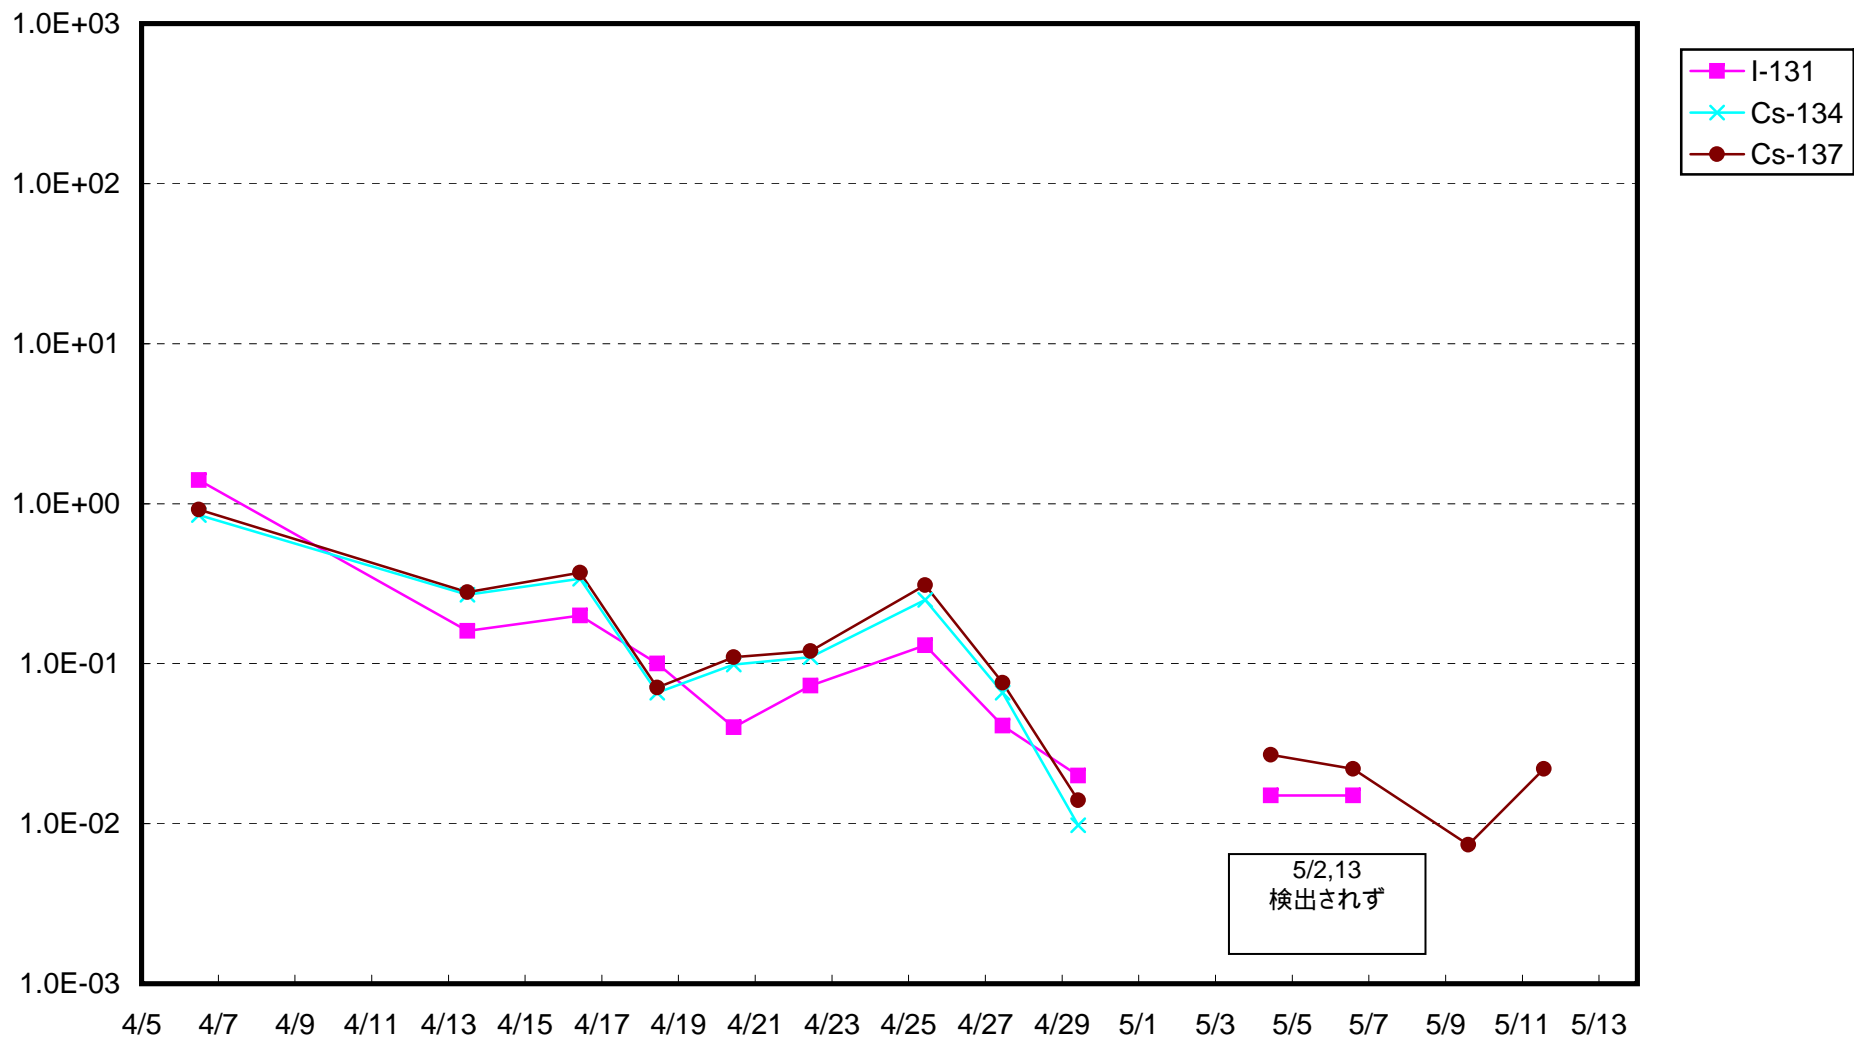

福島第一 1号機サブドレン放射能濃度 (Bq / cm<sup>3</sup>)

福島第一 2号機サブドレン放射能濃度 (Bq / cm<sup>3</sup>)

福島第一 3号機サブドレン放射能濃度 (Bq / cm<sup>3</sup>)

福島第一 4号機サブドレン放射能濃度 (Bq / cm<sup>3</sup>)

福島第一 5号機サブドレン放射能濃度 (Bq / cm<sup>3</sup>)

福島第一 6号機サブドレン放射能濃度 (Bq / cm<sup>3</sup>)

福島第一 構内深井戸放射能濃度 (Bq / cm<sup>3</sup>)