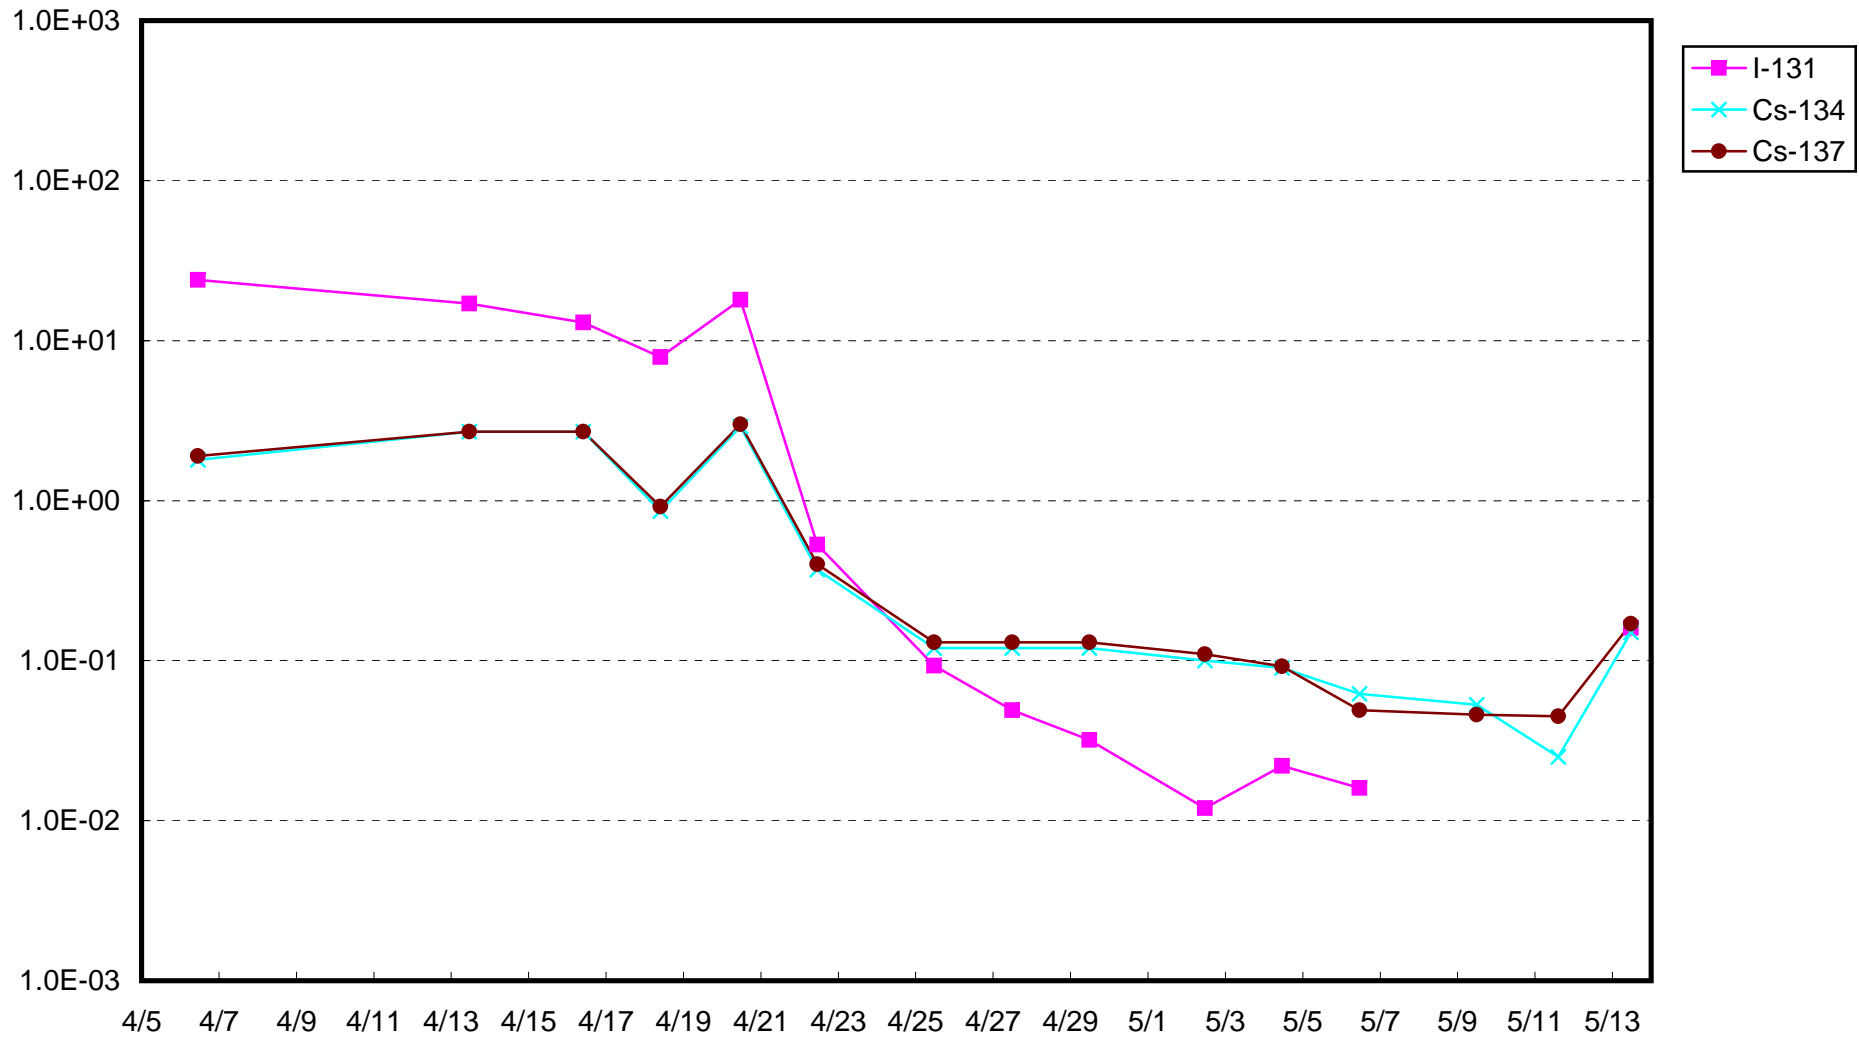

福島第一 1号機サブドレン放射能濃度 (Bq / cm<sup>3</sup>)

福島第一 2号機サブドレン放射能濃度 (Bq / cm<sup>3</sup>)

福島第一 3号機サブドレン放射能濃度 (Bq / cm<sup>3</sup>)

福島第一 4号機サブドレン放射能濃度 (Bq / cm<sup>3</sup>)

福島第一 5号機サブドレン放射能濃度 (Bq / cm<sup>3</sup>)

福島第一 6号機サブドレン放射能濃度 (Bq / cm<sup>3</sup>)

福島第一 構内深井戸放射能濃度 (Bq / cm<sup>3</sup>)