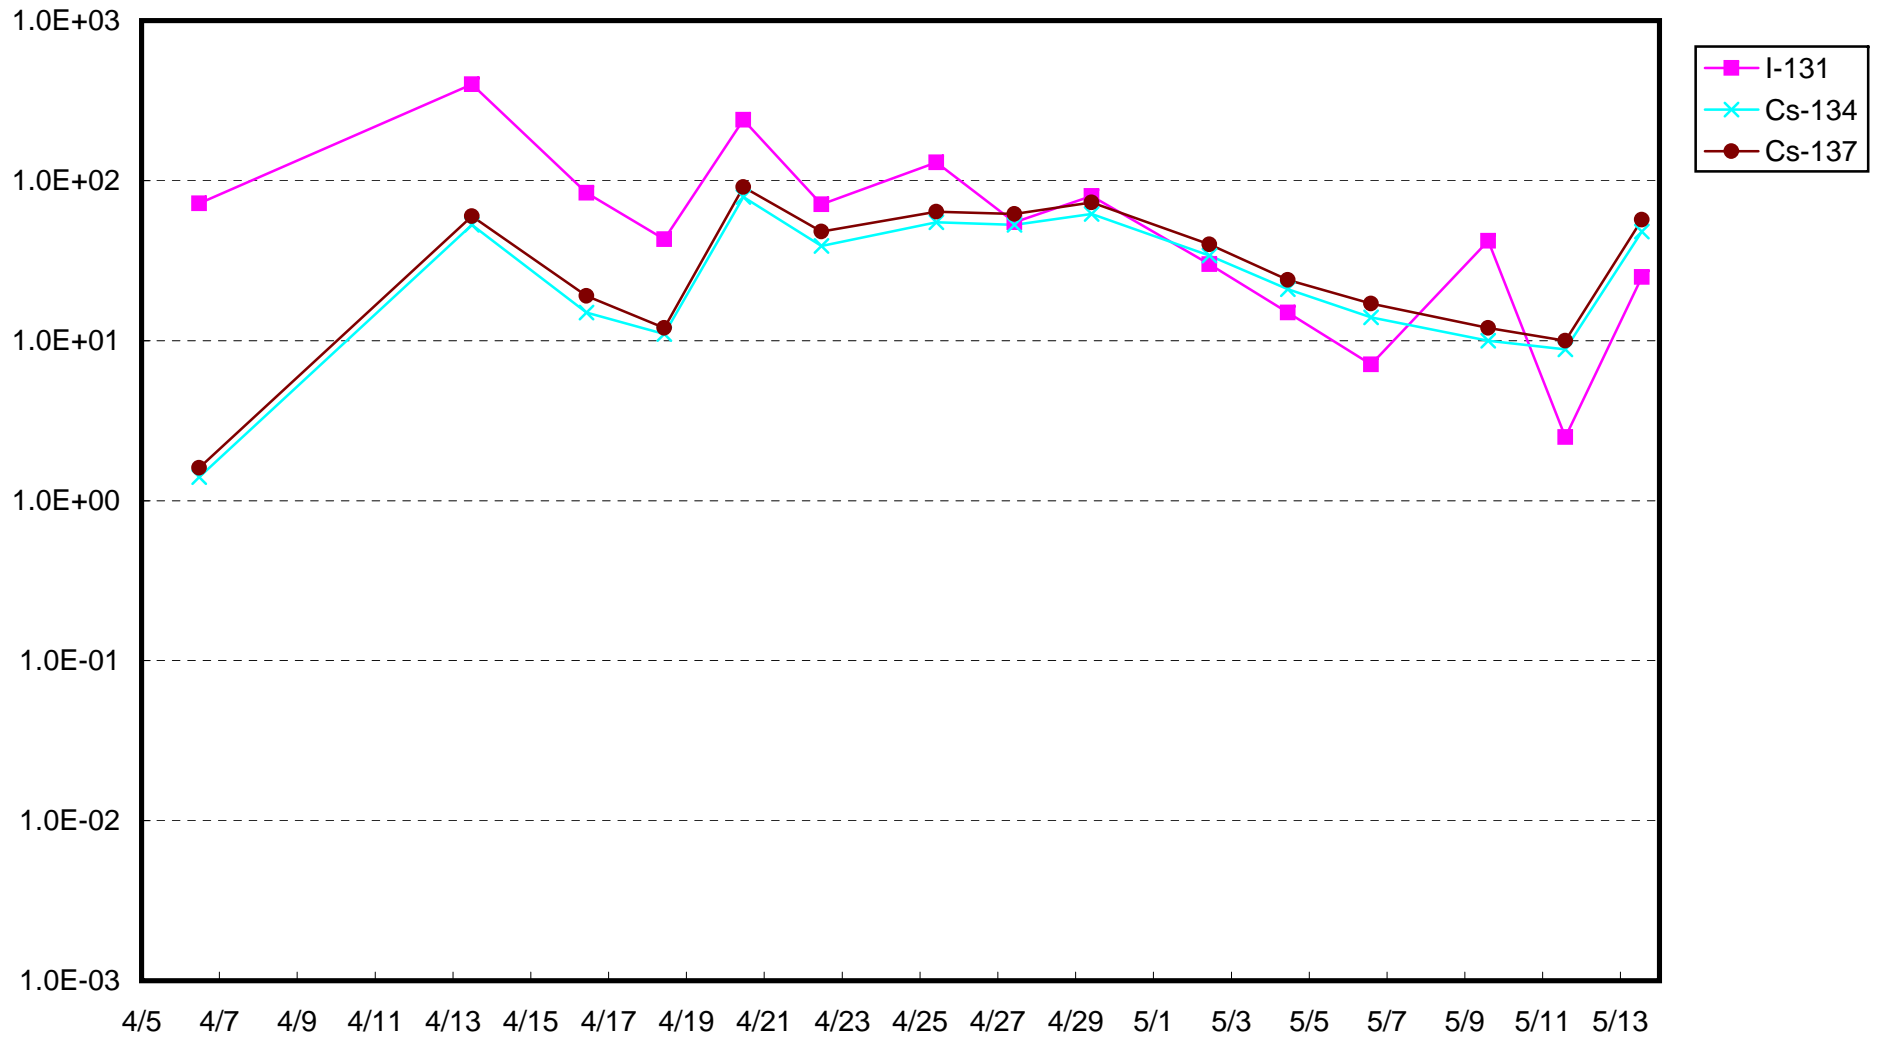

福島第一 1号機サブドレン放射能濃度 (Bq / cm<sup>3</sup>)

福島第一 2号機サブドレン放射能濃度 (Bq / cm<sup>3</sup>)

福島第一 3号機サブドレン放射能濃度 (Bq / cm<sup>3</sup>)

福島第一 4号機サブドレン放射能濃度 (Bq / cm<sup>3</sup>)

福島第一 5号機サブドレン放射能濃度 (Bq / cm<sup>3</sup>)

福島第一 6号機サブドレン放射能濃度 (Bq / cm<sup>3</sup>)

福島第一 構内深井戸放射能濃度 (Bq / cm<sup>3</sup>)