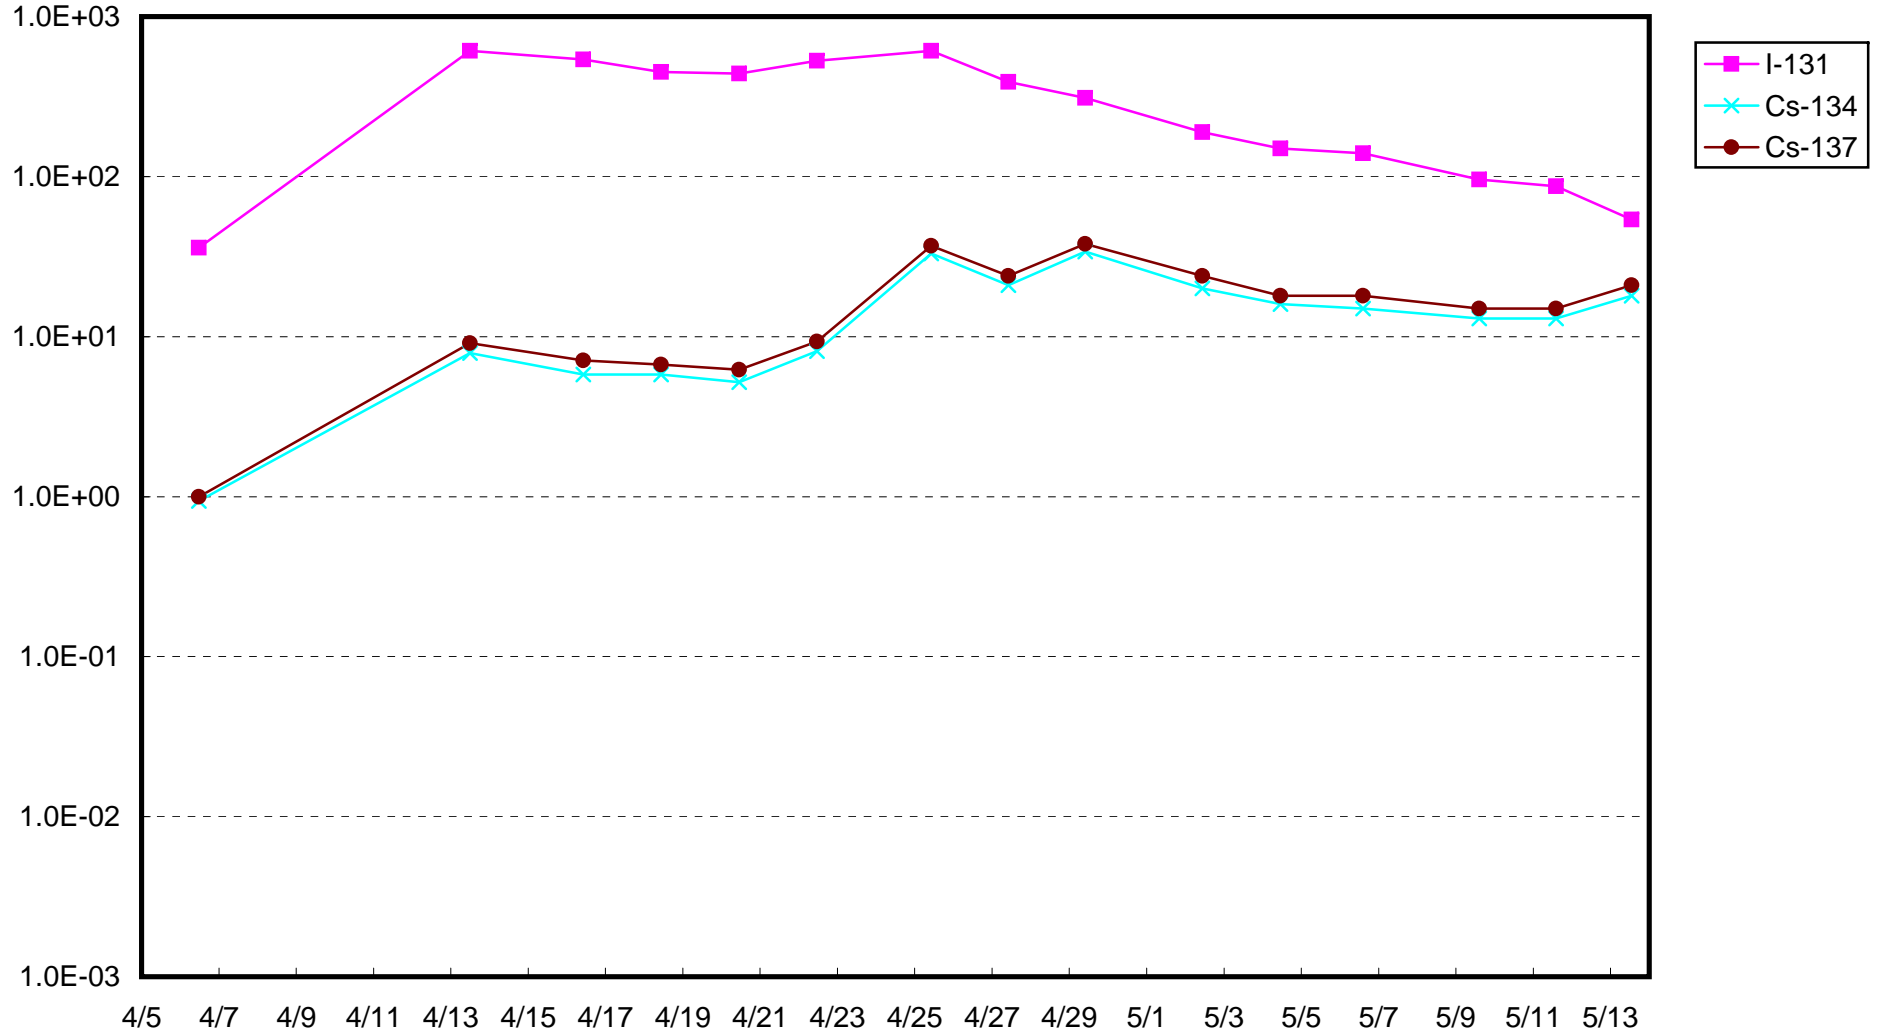

福島第一 1号機サブドレン放射能濃度 (Bq / cm<sup>3</sup>)

福島第一 2号機サブドレン放射能濃度 (Bq / cm<sup>3</sup>)

福島第一 3号機サブドレン放射能濃度 (Bq / cm<sup>3</sup>)

福島第一 4号機サブドレン放射能濃度 (Bq / cm<sup>3</sup>)

福島第一 5号機サブドレン放射能濃度 (Bq / cm<sup>3</sup>)

福島第一 6号機サブドレン放射能濃度 (Bq / cm<sup>3</sup>)

福島第一 構内深井戸放射能濃度 (Bq / cm<sup>3</sup>)