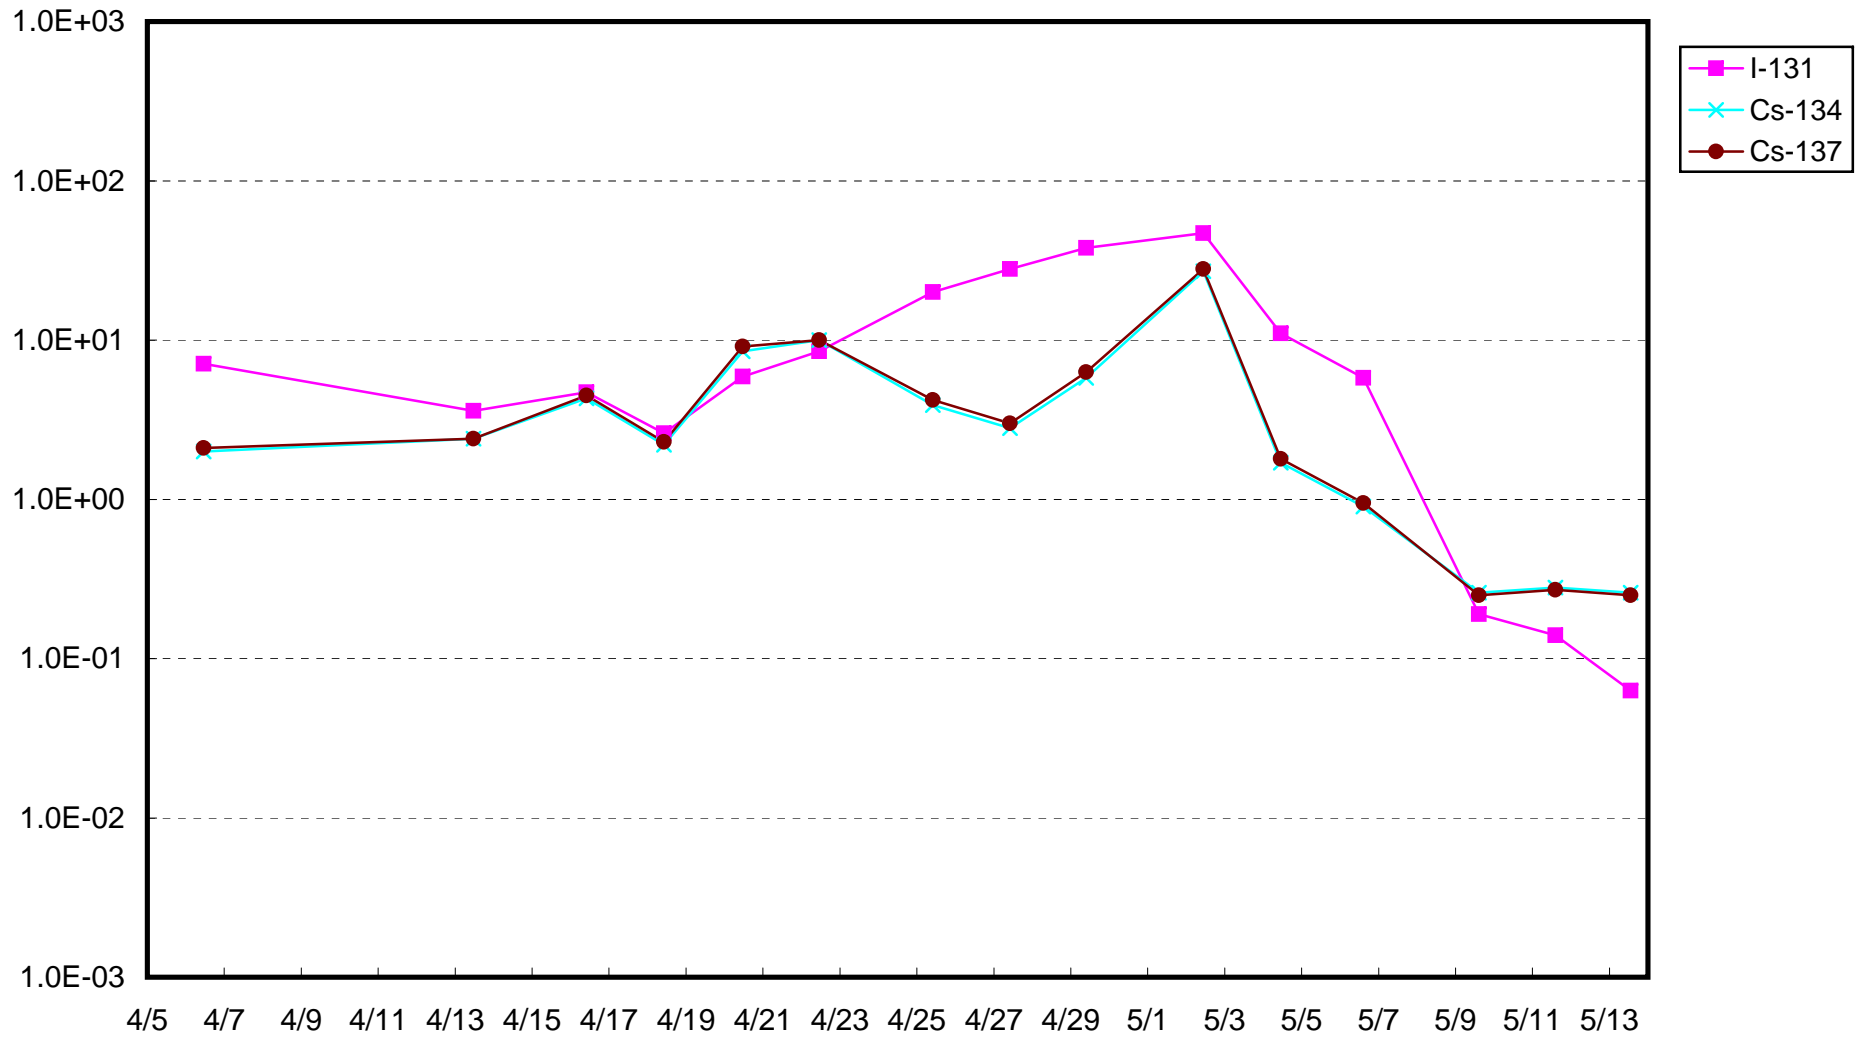

福島第一 1号機サブドレン放射能濃度 (Bq / cm<sup>3</sup>)

福島第一 2号機サブドレン放射能濃度 (Bq / cm<sup>3</sup>)

福島第一 3号機サブドレン放射能濃度 (Bq / cm<sup>3</sup>)

福島第一 4号機サブドレン放射能濃度 (Bq / cm<sup>3</sup>)

福島第一 5号機サブドレン放射能濃度 (Bq / cm<sup>3</sup>)

福島第一 6号機サブドレン放射能濃度 (Bq / cm<sup>3</sup>)

福島第一 構内深井戸放射能濃度 (Bq / cm<sup>3</sup>)