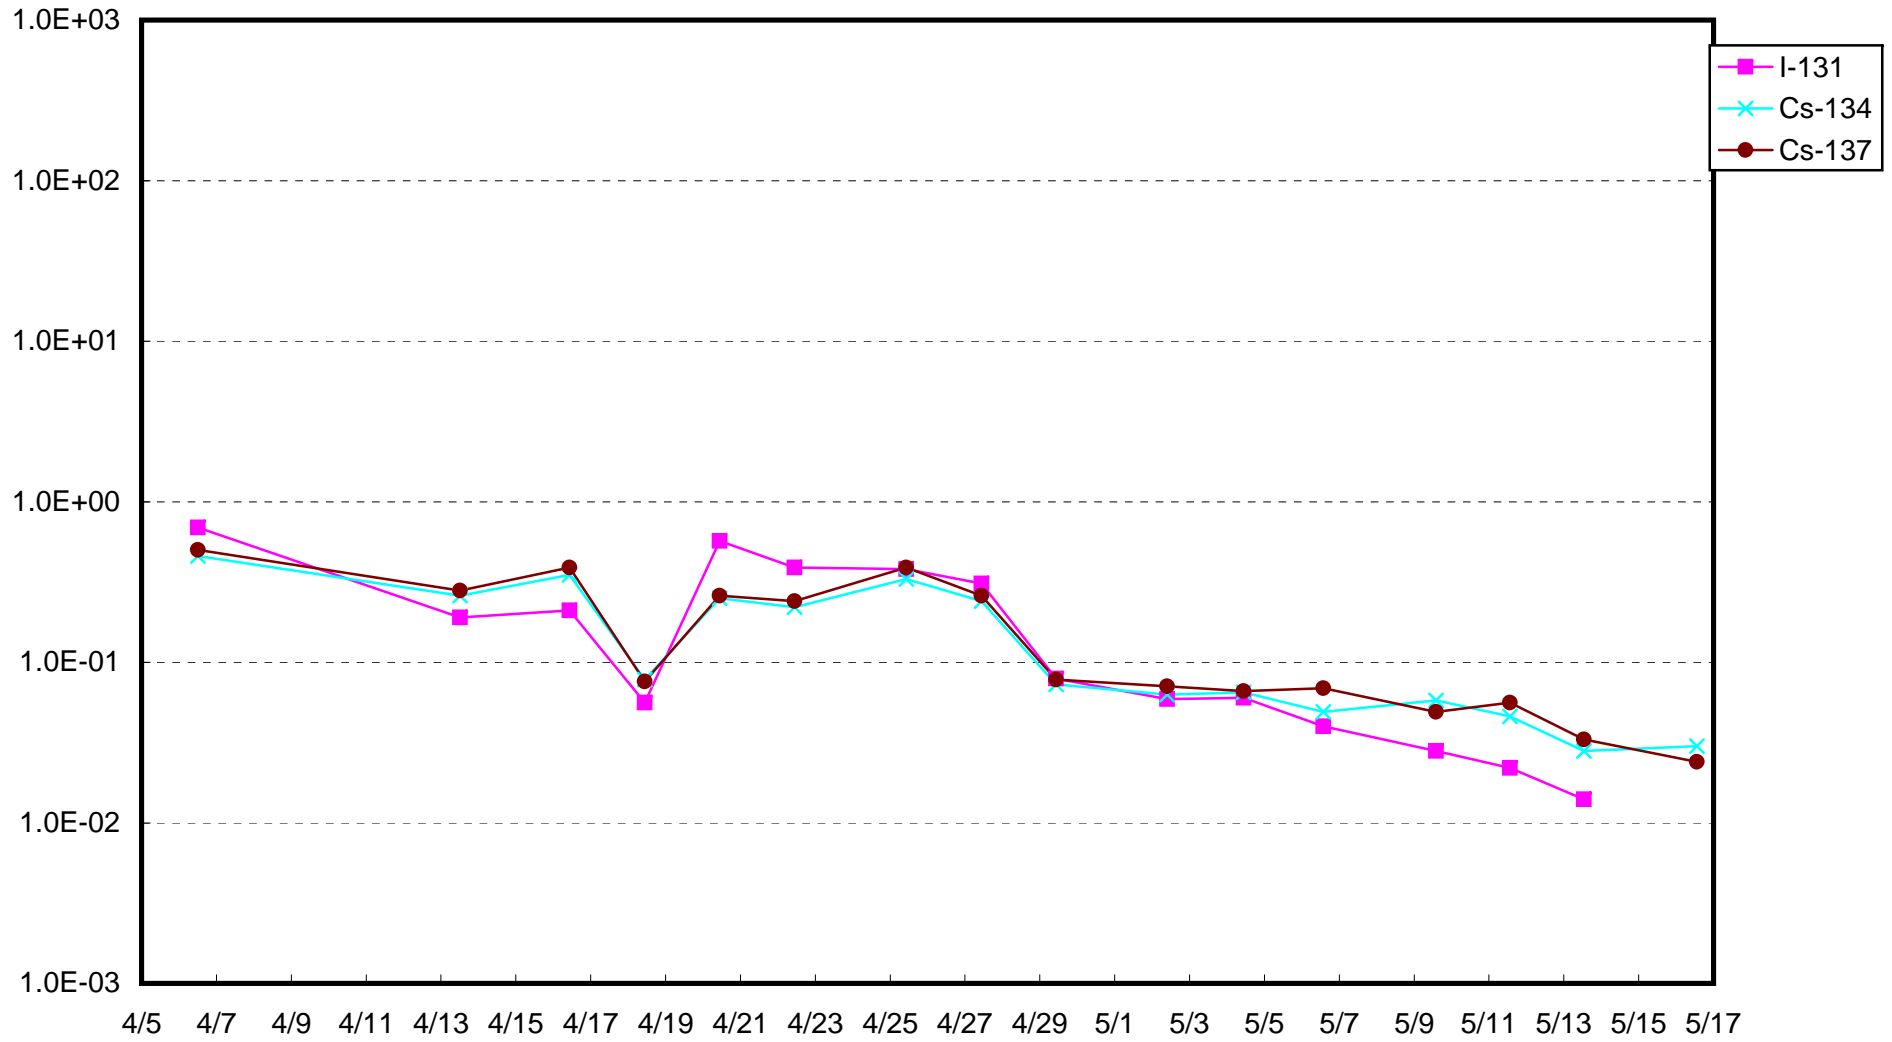

福島第一 1号機サブドレン放射能濃度 (Bq / cm<sup>3</sup>)

福島第一 2号機サブドレン放射能濃度 (Bq / cm<sup>3</sup>)

福島第一 3号機サブドレン放射能濃度 (Bq / cm<sup>3</sup>)

福島第一 4号機サブドレン放射能濃度 (Bq / cm<sup>3</sup>)

福島第一 5号機サブドレン放射能濃度 (Bq / cm<sup>3</sup>)

福島第一 6号機サブドレン放射能濃度 (Bq / cm<sup>3</sup>)

福島第一 構内深井戸放射能濃度 (Bq / cm<sup>3</sup>)