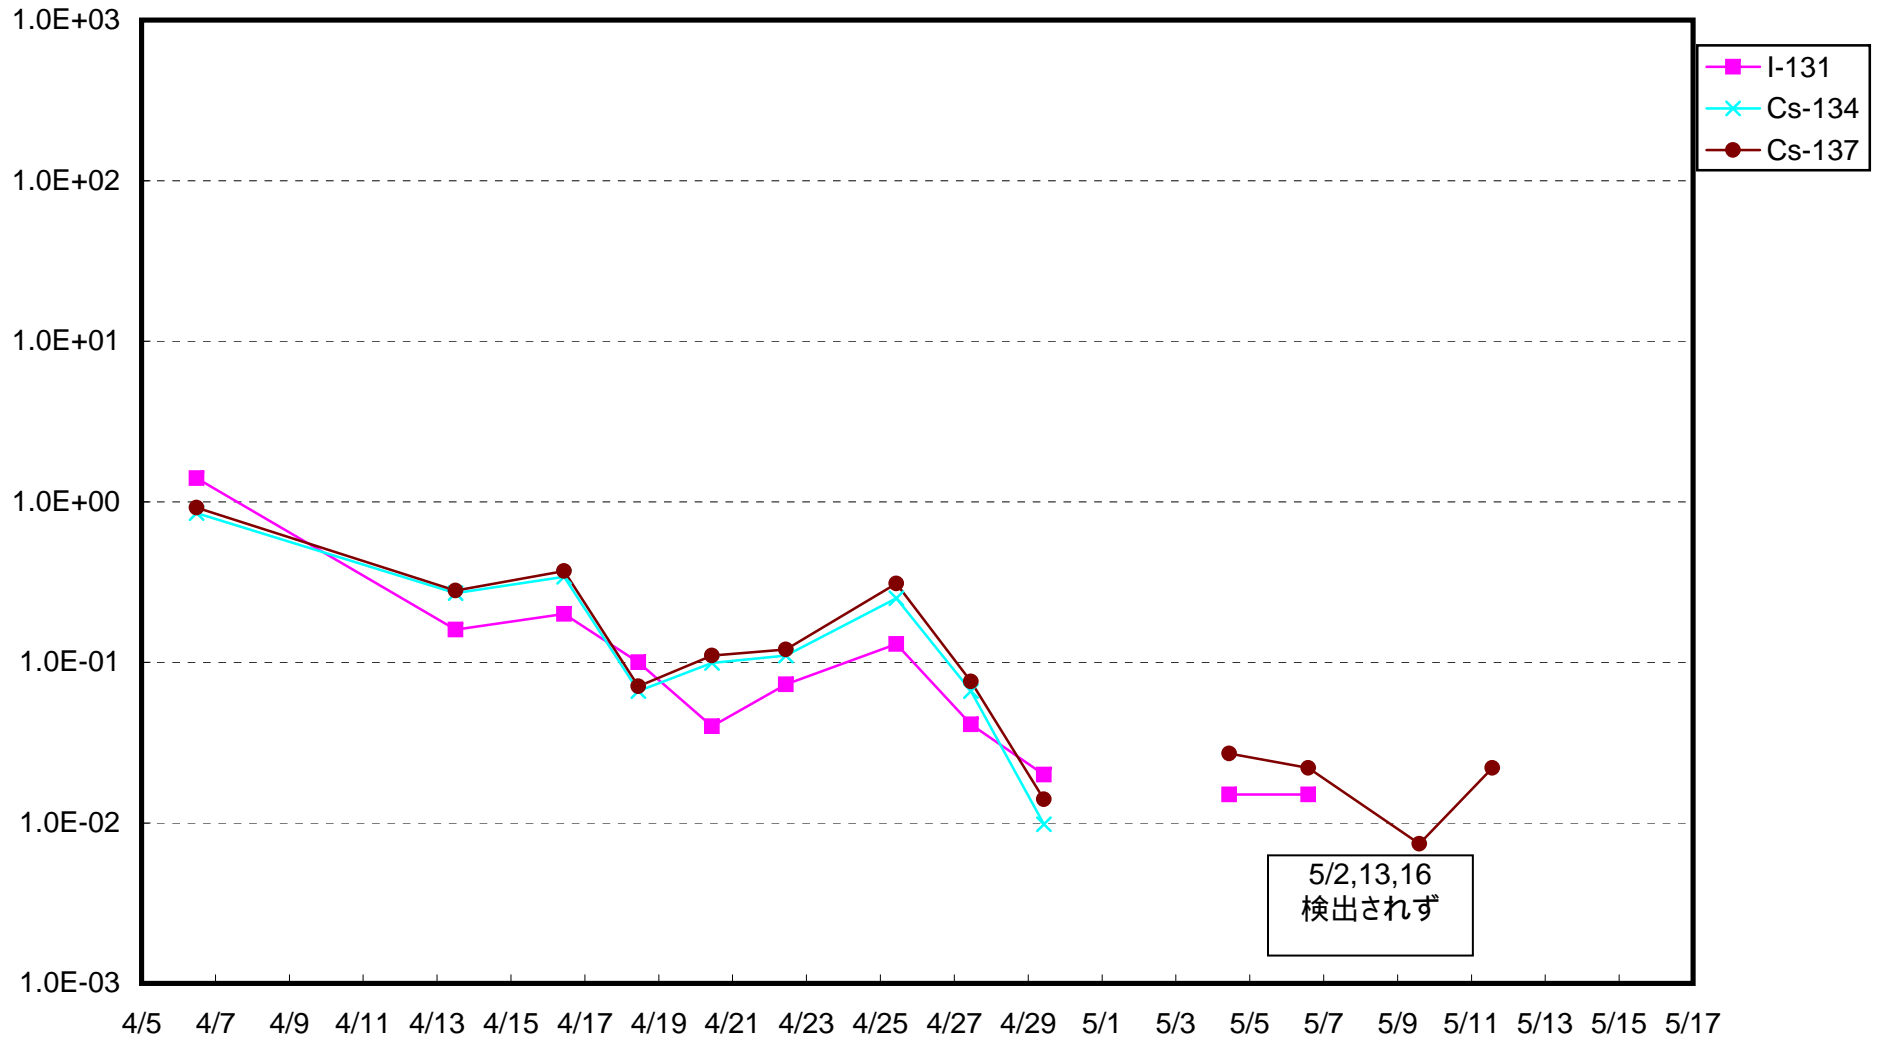

福島第一 1号機サブドレン放射能濃度 (Bq / cm<sup>3</sup>)

福島第一 2号機サブドレン放射能濃度 (Bq / cm<sup>3</sup>)

福島第一 3号機サブドレン放射能濃度 (Bq / cm<sup>3</sup>)

福島第一 4号機サブドレン放射能濃度 (Bq / cm<sup>3</sup>)

福島第一 5号機サブドレン放射能濃度 (Bq / cm<sup>3</sup>)

福島第一 6号機サブドレン放射能濃度 (Bq / cm<sup>3</sup>)

福島第一 構内深井戸放射能濃度 (Bq / cm<sup>3</sup>)