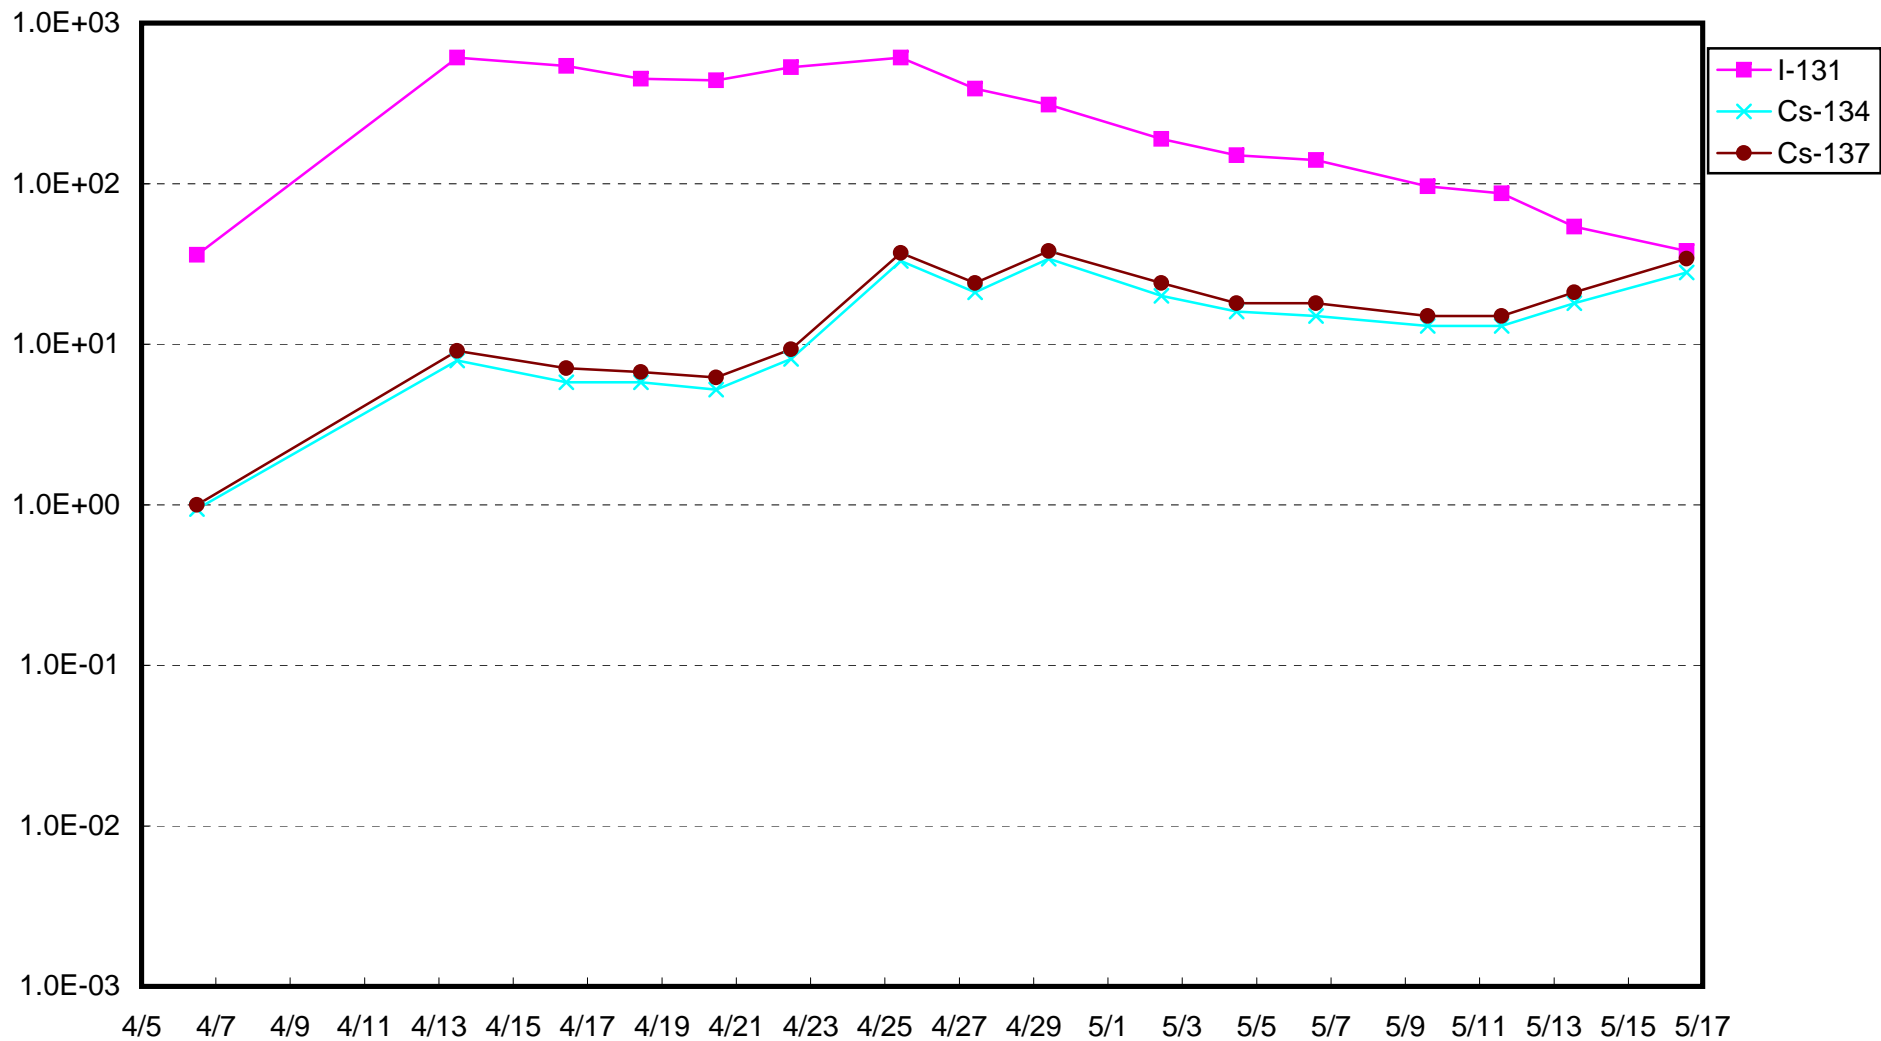

福島第一 1号機サブドレン放射能濃度 (Bq / cm<sup>3</sup>)

福島第一 2号機サブドレン放射能濃度 (Bq / cm<sup>3</sup>)

福島第一 3号機サブドレン放射能濃度 (Bq / cm<sup>3</sup>)

福島第一 4号機サブドレン放射能濃度 (Bq / cm<sup>3</sup>)

福島第一 5号機サブドレン放射能濃度 (Bq / cm<sup>3</sup>)

福島第一 6号機サブドレン放射能濃度 (Bq / cm<sup>3</sup>)

福島第一 構内深井戸放射能濃度 (Bq / cm<sup>3</sup>)