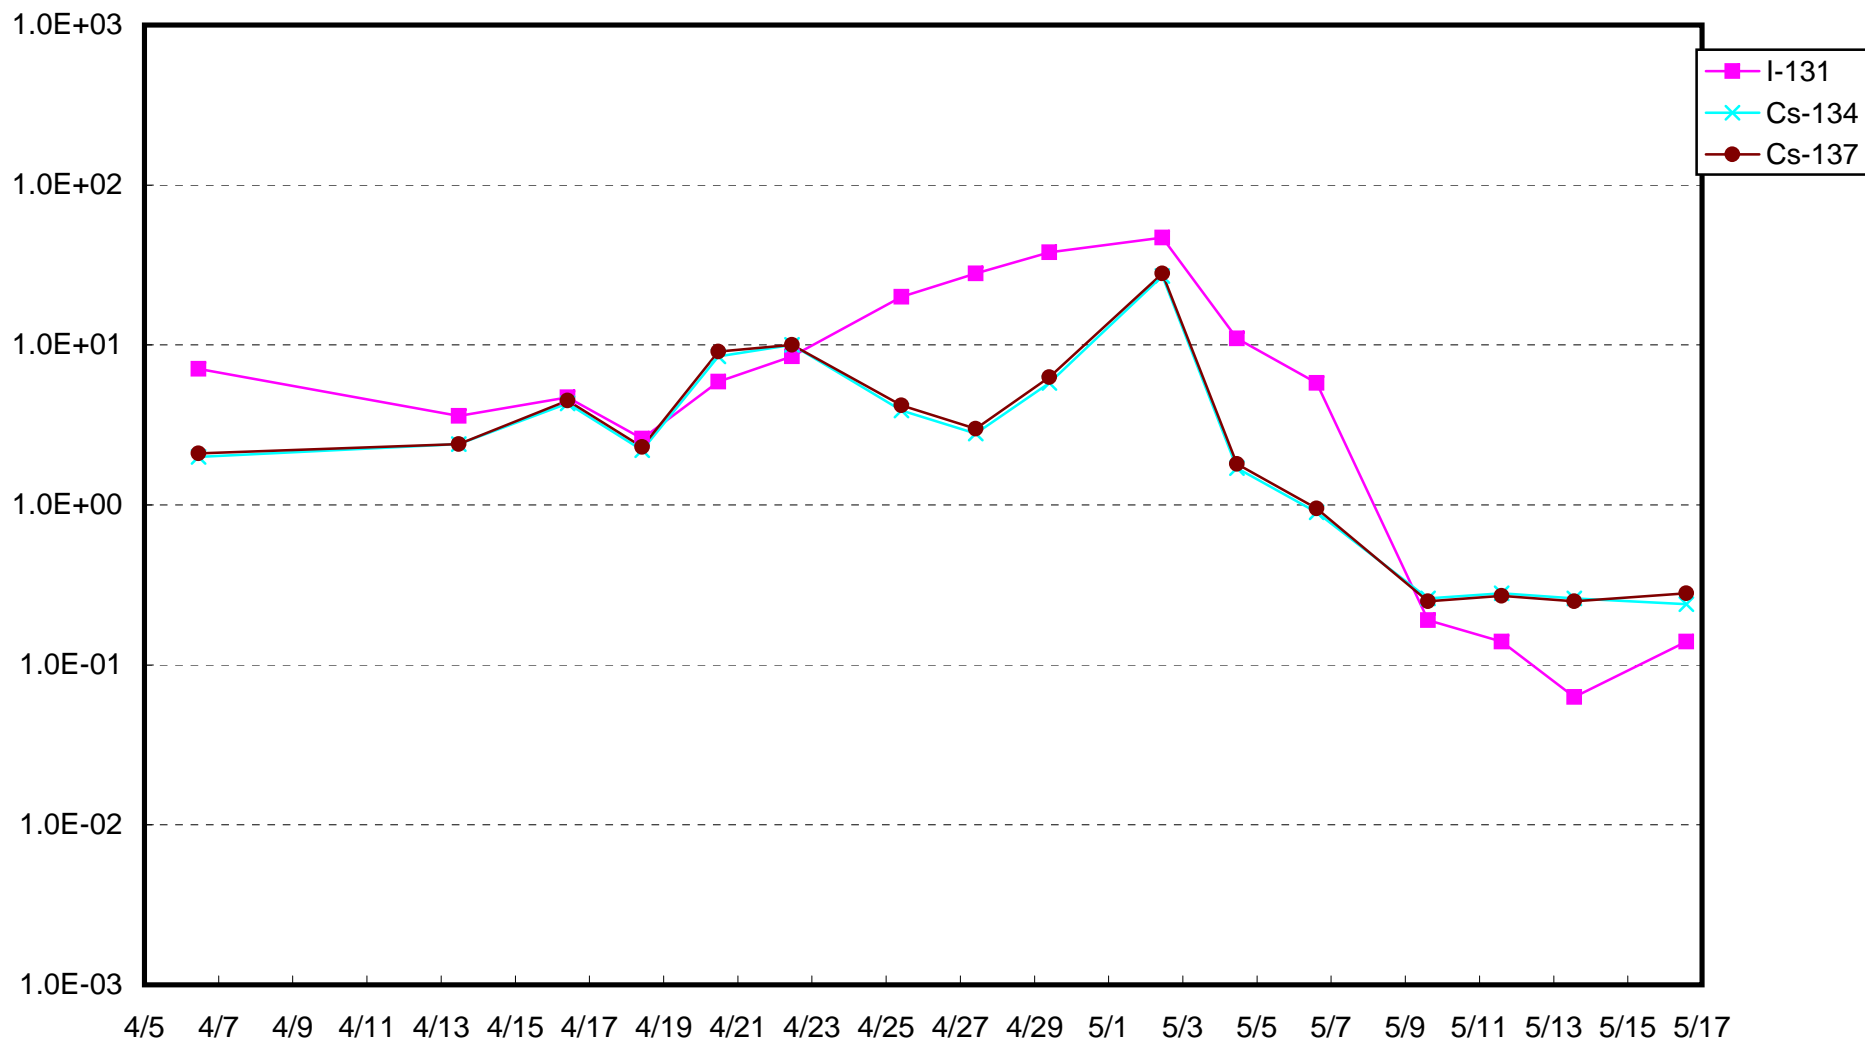

福島第一 1号機サブドレン放射能濃度 (Bq / cm<sup>3</sup>)

福島第一 2号機サブドレン放射能濃度 (Bq / cm<sup>3</sup>)

福島第一 3号機サブドレン放射能濃度 (Bq / cm<sup>3</sup>)

福島第一 4号機サブドレン放射能濃度 (Bq / cm<sup>3</sup>)

福島第一 5号機サブドレン放射能濃度 (Bq / cm<sup>3</sup>)

福島第一 6号機サブドレン放射能濃度 (Bq / cm<sup>3</sup>)

福島第一 構内深井戸放射能濃度 (Bq / cm<sup>3</sup>)