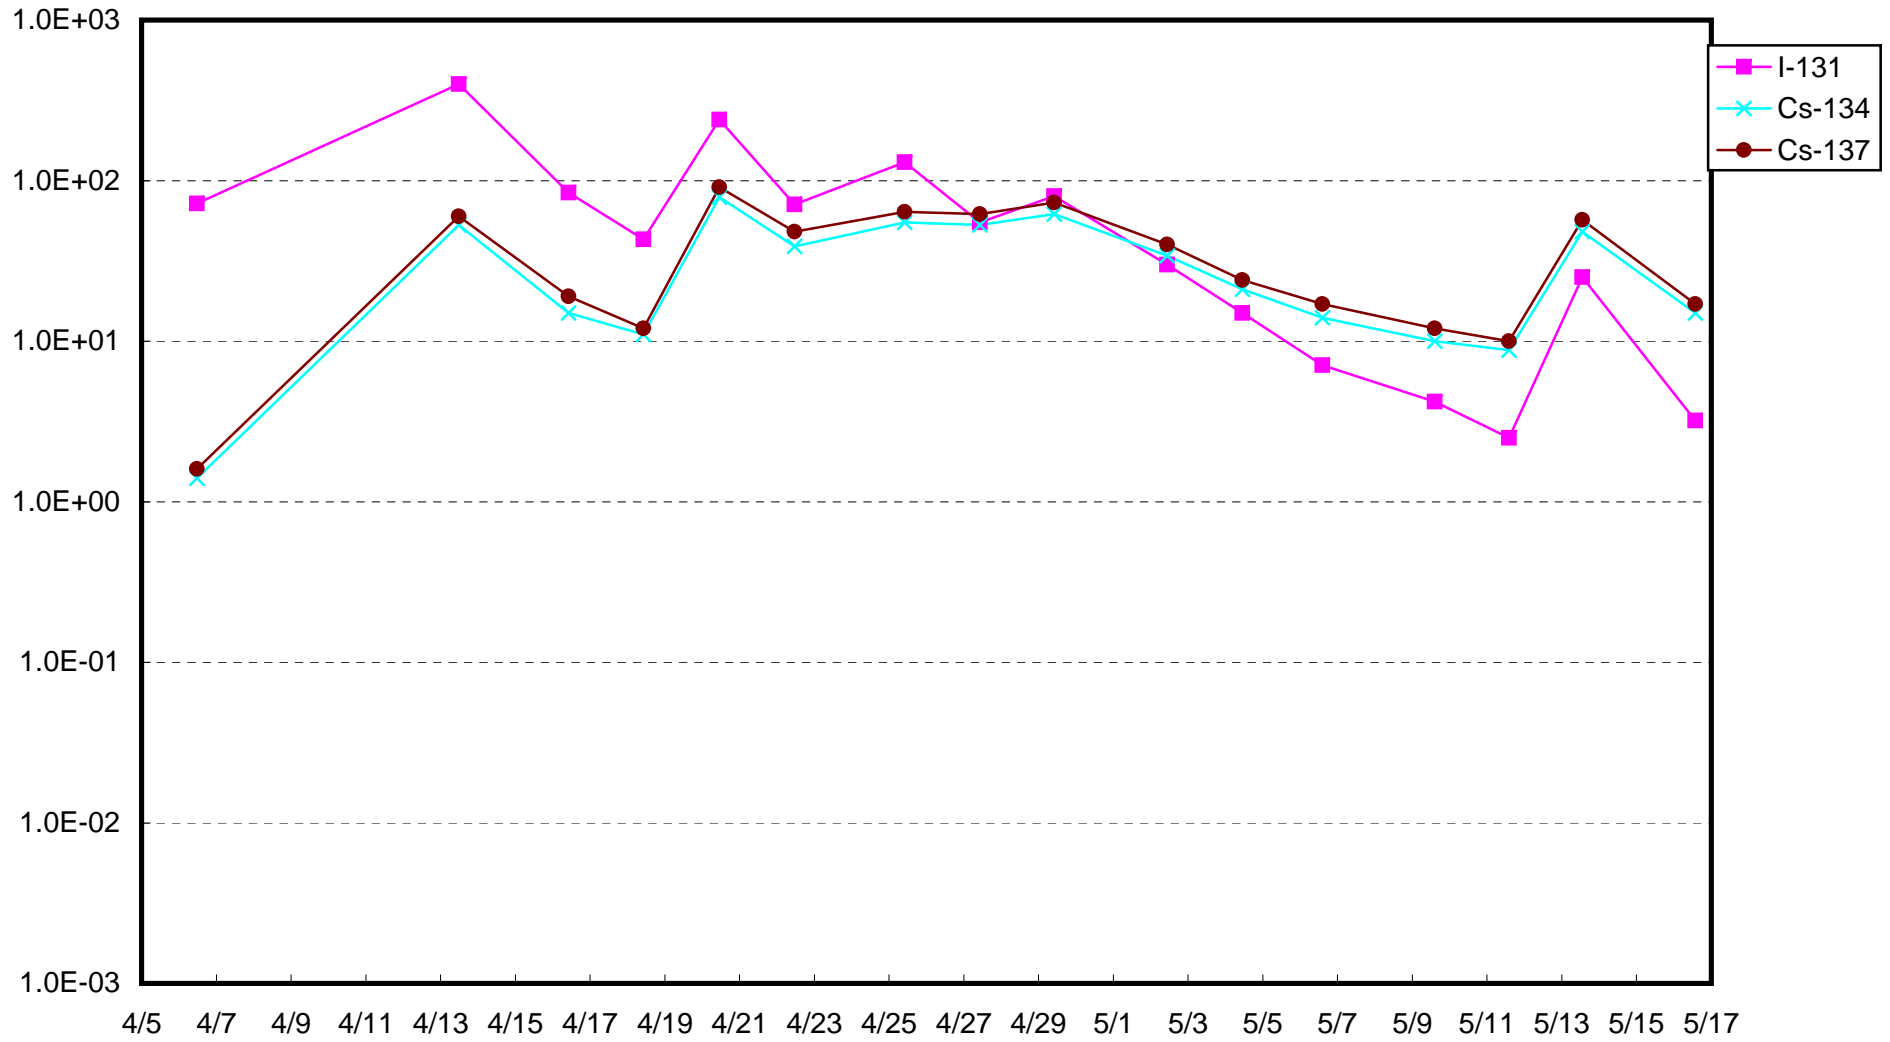

福島第一 1号機サブドレン放射能濃度 (Bq / cm<sup>3</sup>)

福島第一 2号機サブドレン放射能濃度 (Bq / cm<sup>3</sup>)

福島第一 3号機サブドレン放射能濃度 (Bq / cm<sup>3</sup>)

福島第一 4号機サブドレン放射能濃度 (Bq / cm<sup>3</sup>)

福島第一 5号機サブドレン放射能濃度 (Bq / cm<sup>3</sup>)

福島第一 6号機サブドレン放射能濃度 (Bq / cm<sup>3</sup>)

福島第一 構内深井戸放射能濃度 (Bq / cm<sup>3</sup>)