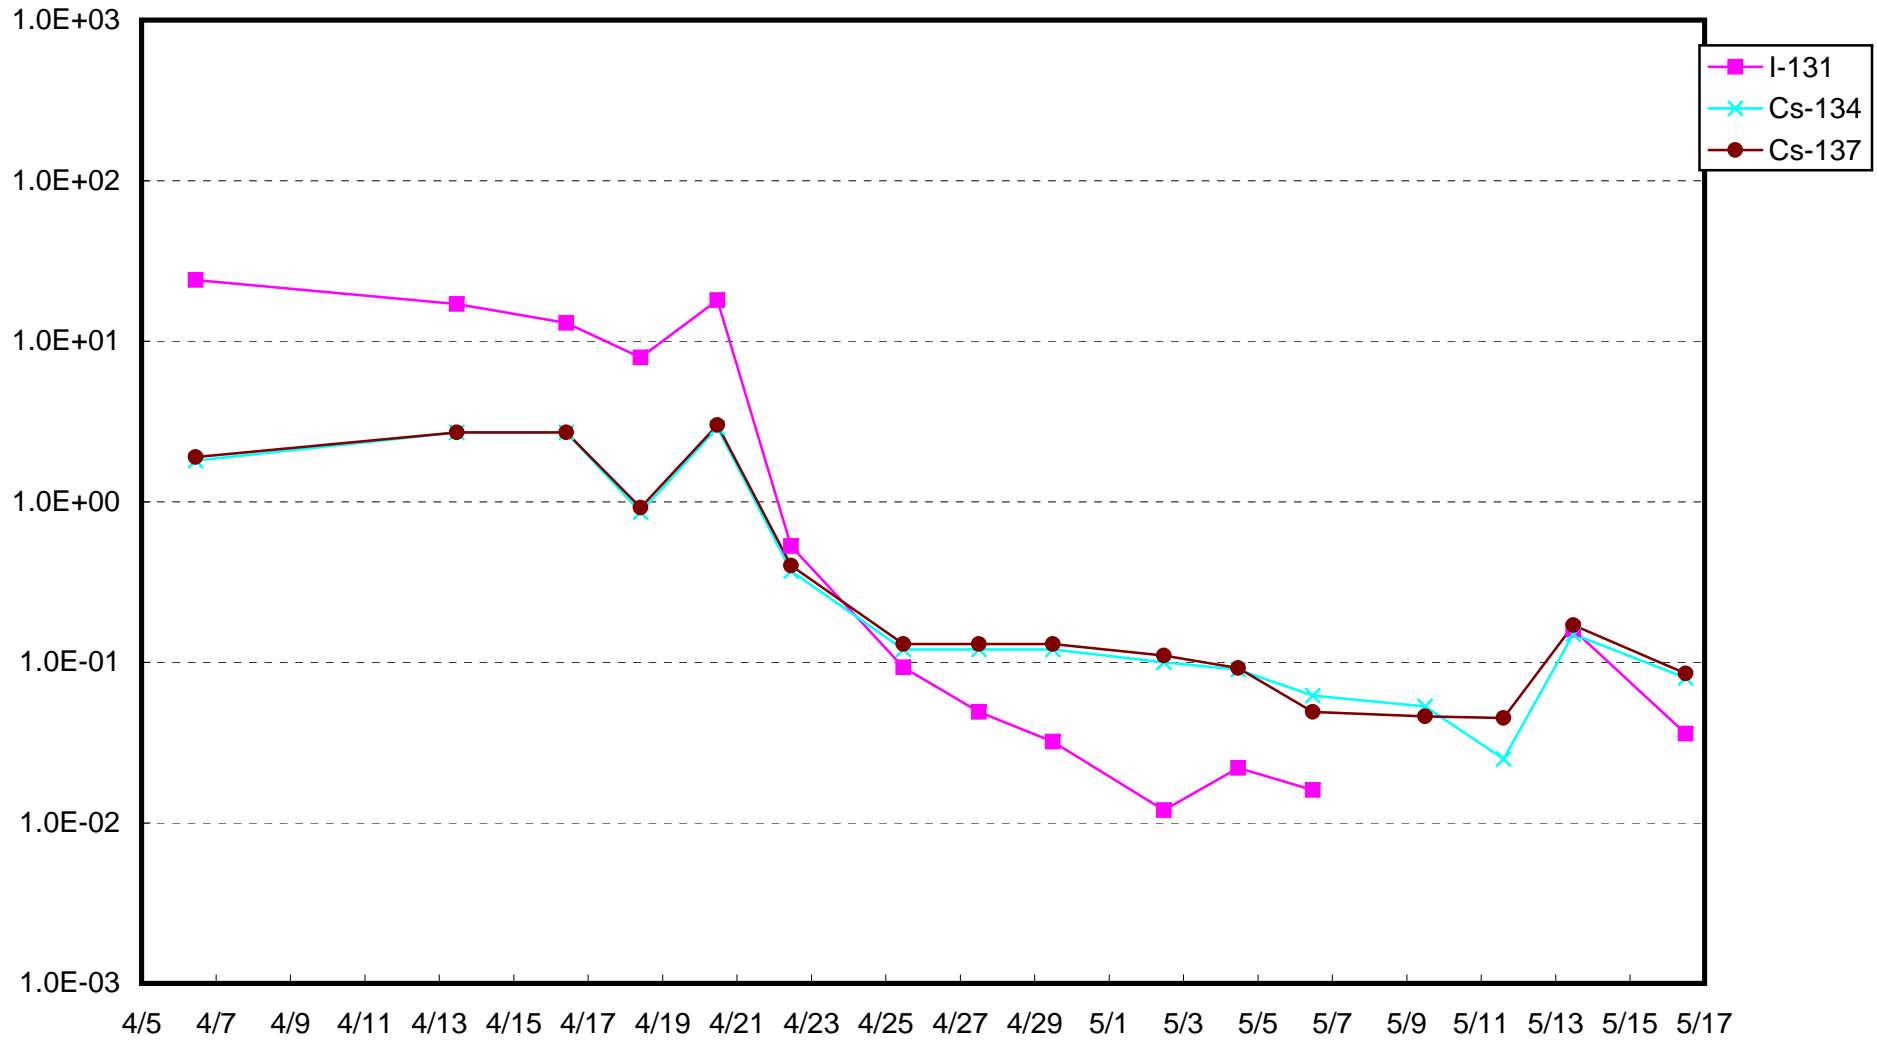

福島第一 1号機サブドレン放射能濃度 (Bq / cm<sup>3</sup>)

福島第一 2号機サブドレン放射能濃度 (Bq / cm<sup>3</sup>)

福島第一 3号機サブドレン放射能濃度 (Bq / cm<sup>3</sup>)

福島第一 4号機サブドレン放射能濃度 (Bq / cm<sup>3</sup>)

福島第一 5号機サブドレン放射能濃度 (Bq / cm<sup>3</sup>)

福島第一 6号機サブドレン放射能濃度 (Bq / cm<sup>3</sup>)

福島第一 構内深井戸放射能濃度 (Bq / cm<sup>3</sup>)