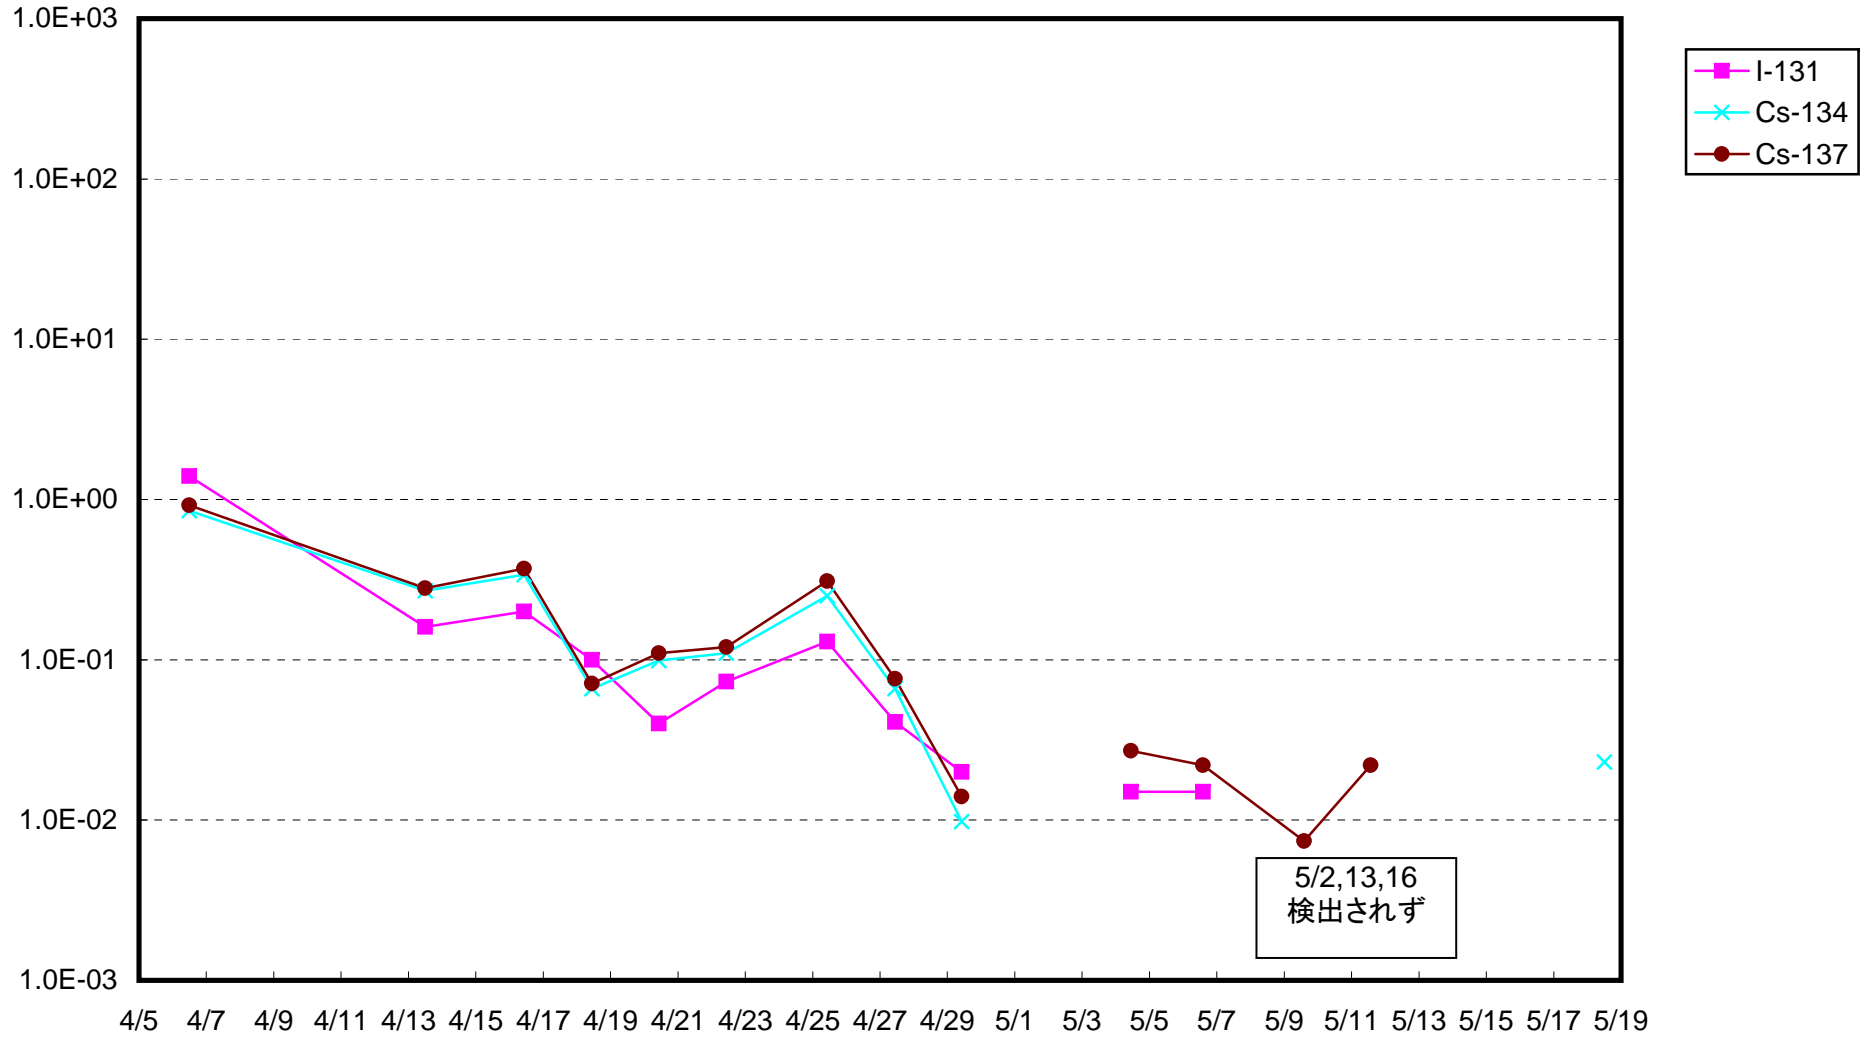

福島第一 1号機サブドレン放射能濃度(Bq/cm<sup>3</sup>)

福島第一 2号機サブドレン放射能濃度(Bq/cm<sup>3</sup>)

福島第一 3号機サブドレン放射能濃度(Bq/cm<sup>3</sup>)

福島第一 4号機サブドレン放射能濃度(Bq/cm<sup>3</sup>)

福島第一 5号機サブドレン放射能濃度(Bq/cm<sup>3</sup>)

福島第一 6号機サブドレン放射能濃度(Bq/cm<sup>3</sup>)

福島第一 構内深井戸放射能濃度(Bq/cm<sup>3</sup>)