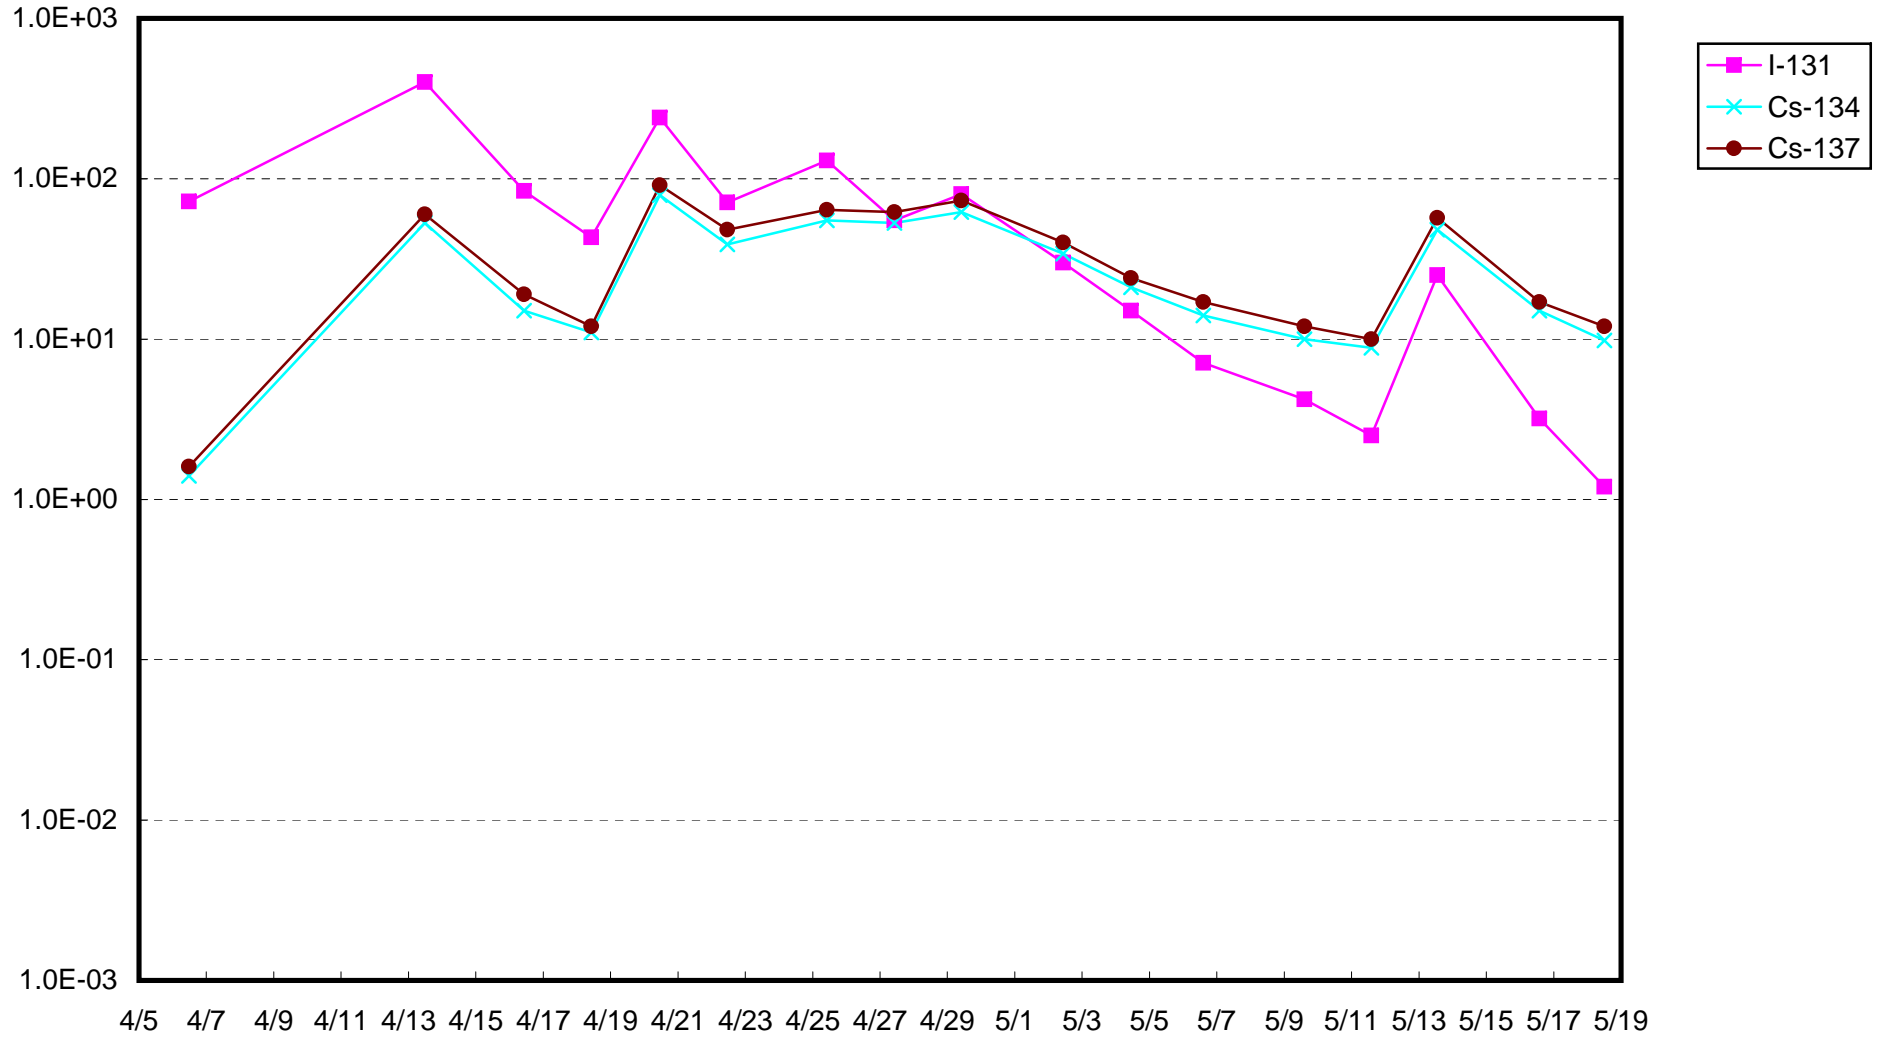

福島第一 1号機サブドレン放射能濃度(Bq/cm<sup>3</sup>)

福島第一 2号機サブドレン放射能濃度(Bq/cm<sup>3</sup>)

福島第一 3号機サブドレン放射能濃度(Bq/cm<sup>3</sup>)

福島第一 4号機サブドレン放射能濃度(Bq/cm<sup>3</sup>)

福島第一 5号機サブドレン放射能濃度(Bq/cm<sup>3</sup>)

福島第一 6号機サブドレン放射能濃度(Bq/cm<sup>3</sup>)

福島第一 構内深井戸放射能濃度(Bq/cm<sup>3</sup>)