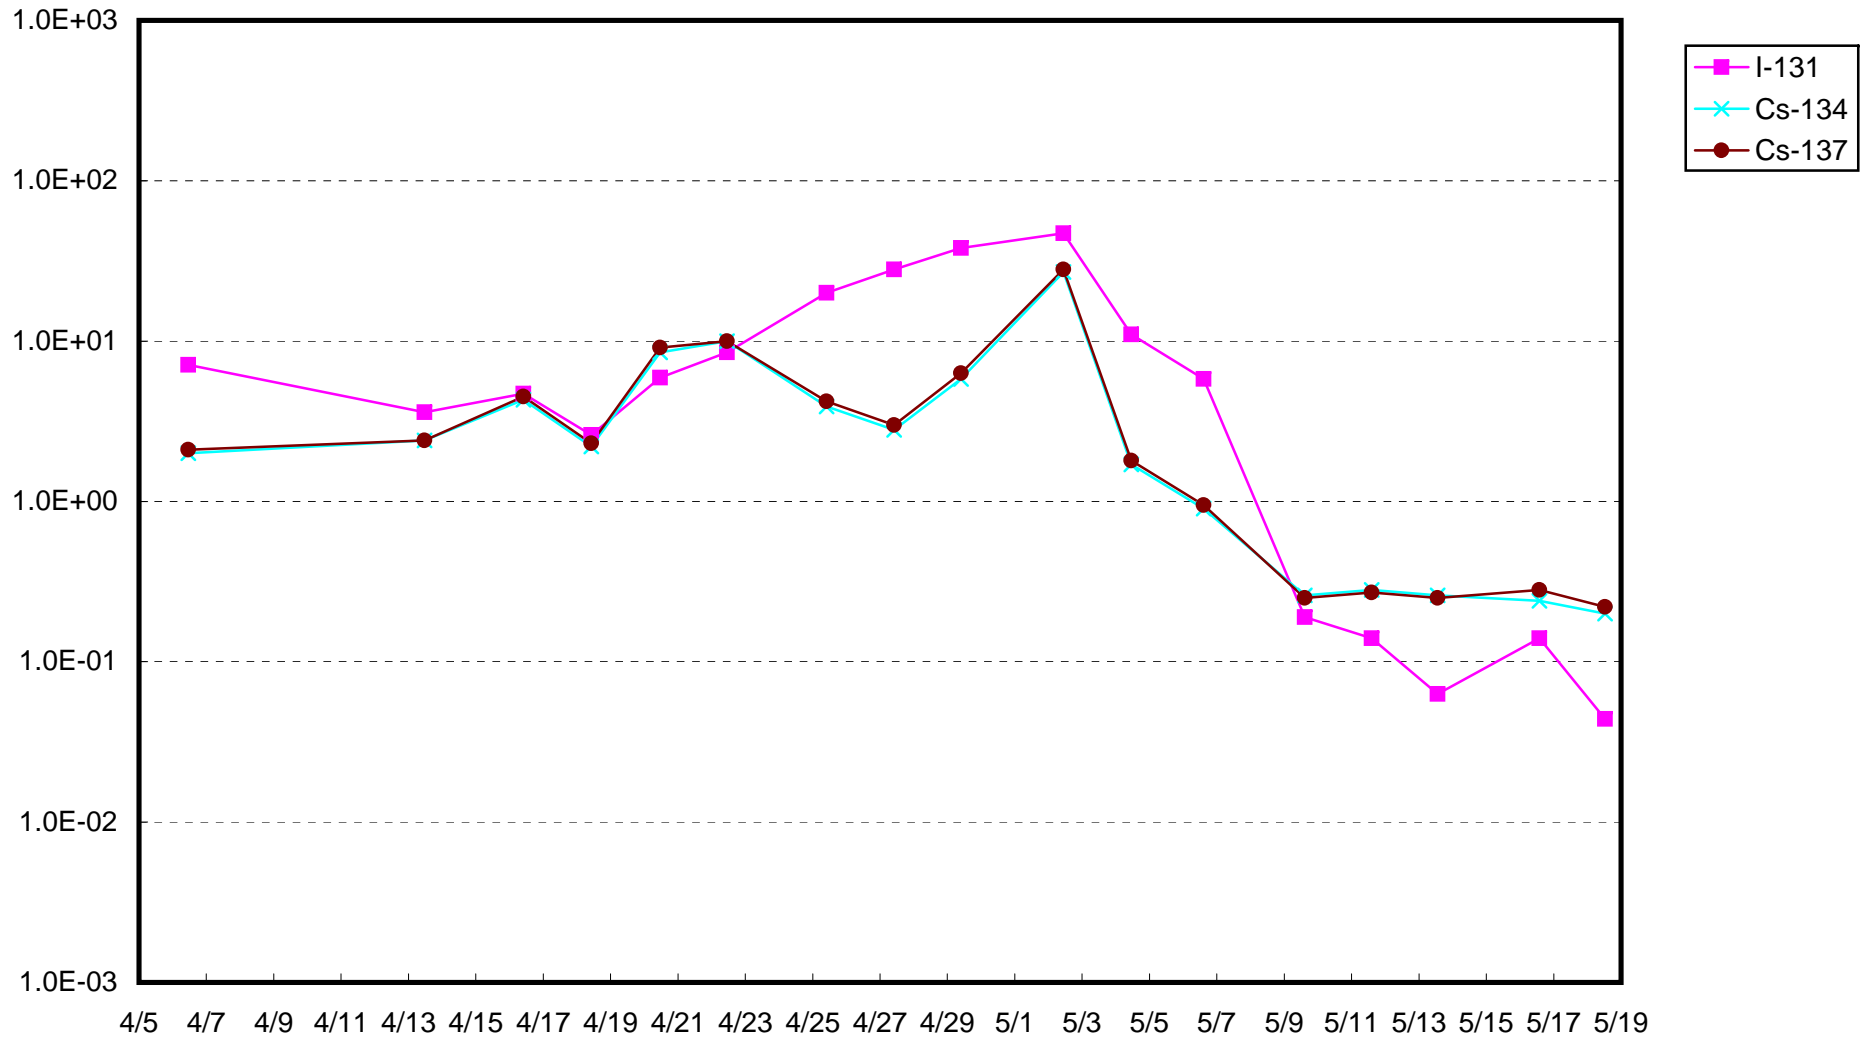

福島第一 1号機サブドレン放射能濃度(Bq/cm<sup>3</sup>)

福島第一 2号機サブドレン放射能濃度(Bq/cm<sup>3</sup>)

福島第一 3号機サブドレン放射能濃度(Bq/cm<sup>3</sup>)

福島第一 4号機サブドレン放射能濃度(Bq/cm<sup>3</sup>)

福島第一 5号機サブドレン放射能濃度(Bq/cm<sup>3</sup>)

福島第一 6号機サブドレン放射能濃度(Bq/cm<sup>3</sup>)

福島第一 構内深井戸放射能濃度(Bq/cm<sup>3</sup>)