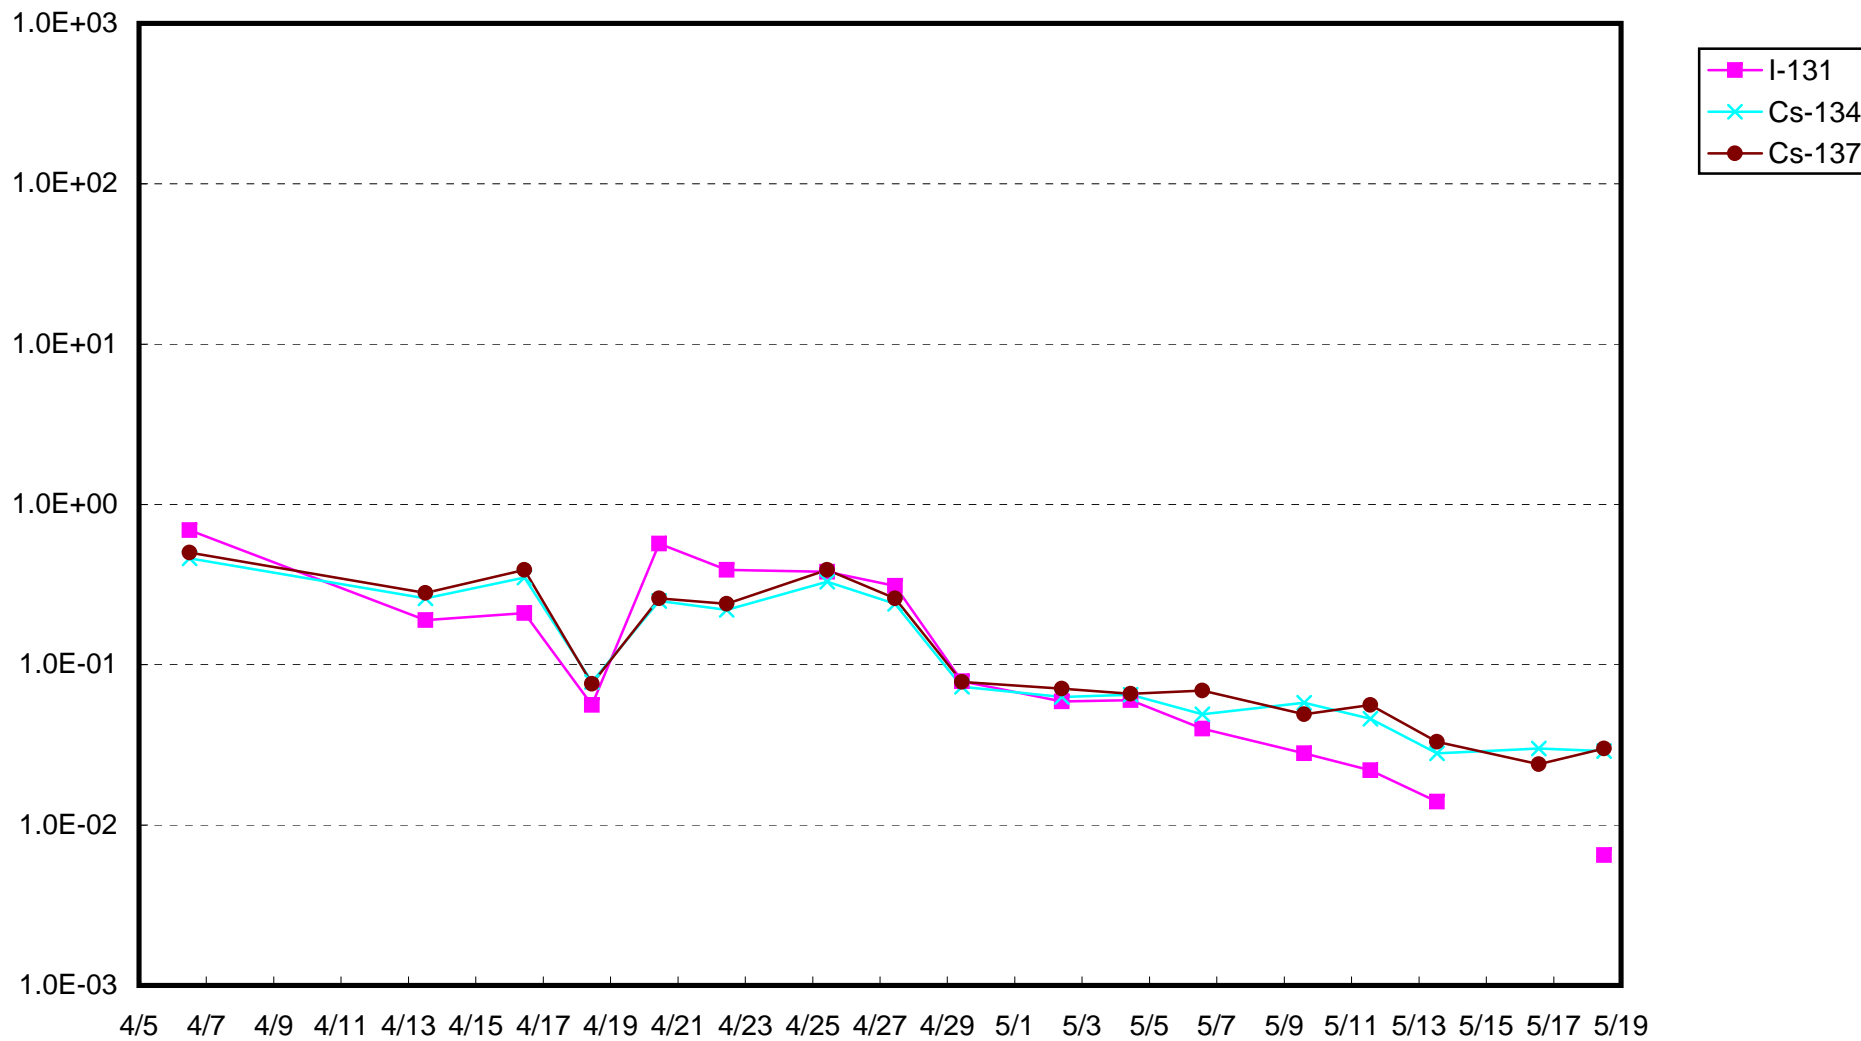

福島第一 1号機サブドレン放射能濃度(Bq/cm<sup>3</sup>)

福島第一 2号機サブドレン放射能濃度(Bq/cm<sup>3</sup>)

福島第一 3号機サブドレン放射能濃度(Bq/cm<sup>3</sup>)

福島第一 4号機サブドレン放射能濃度(Bq/cm<sup>3</sup>)

福島第一 5号機サブドレン放射能濃度(Bq/cm<sup>3</sup>)

福島第一 6号機サブドレン放射能濃度(Bq/cm<sup>3</sup>)

福島第一 構内深井戸放射能濃度(Bq/cm<sup>3</sup>)