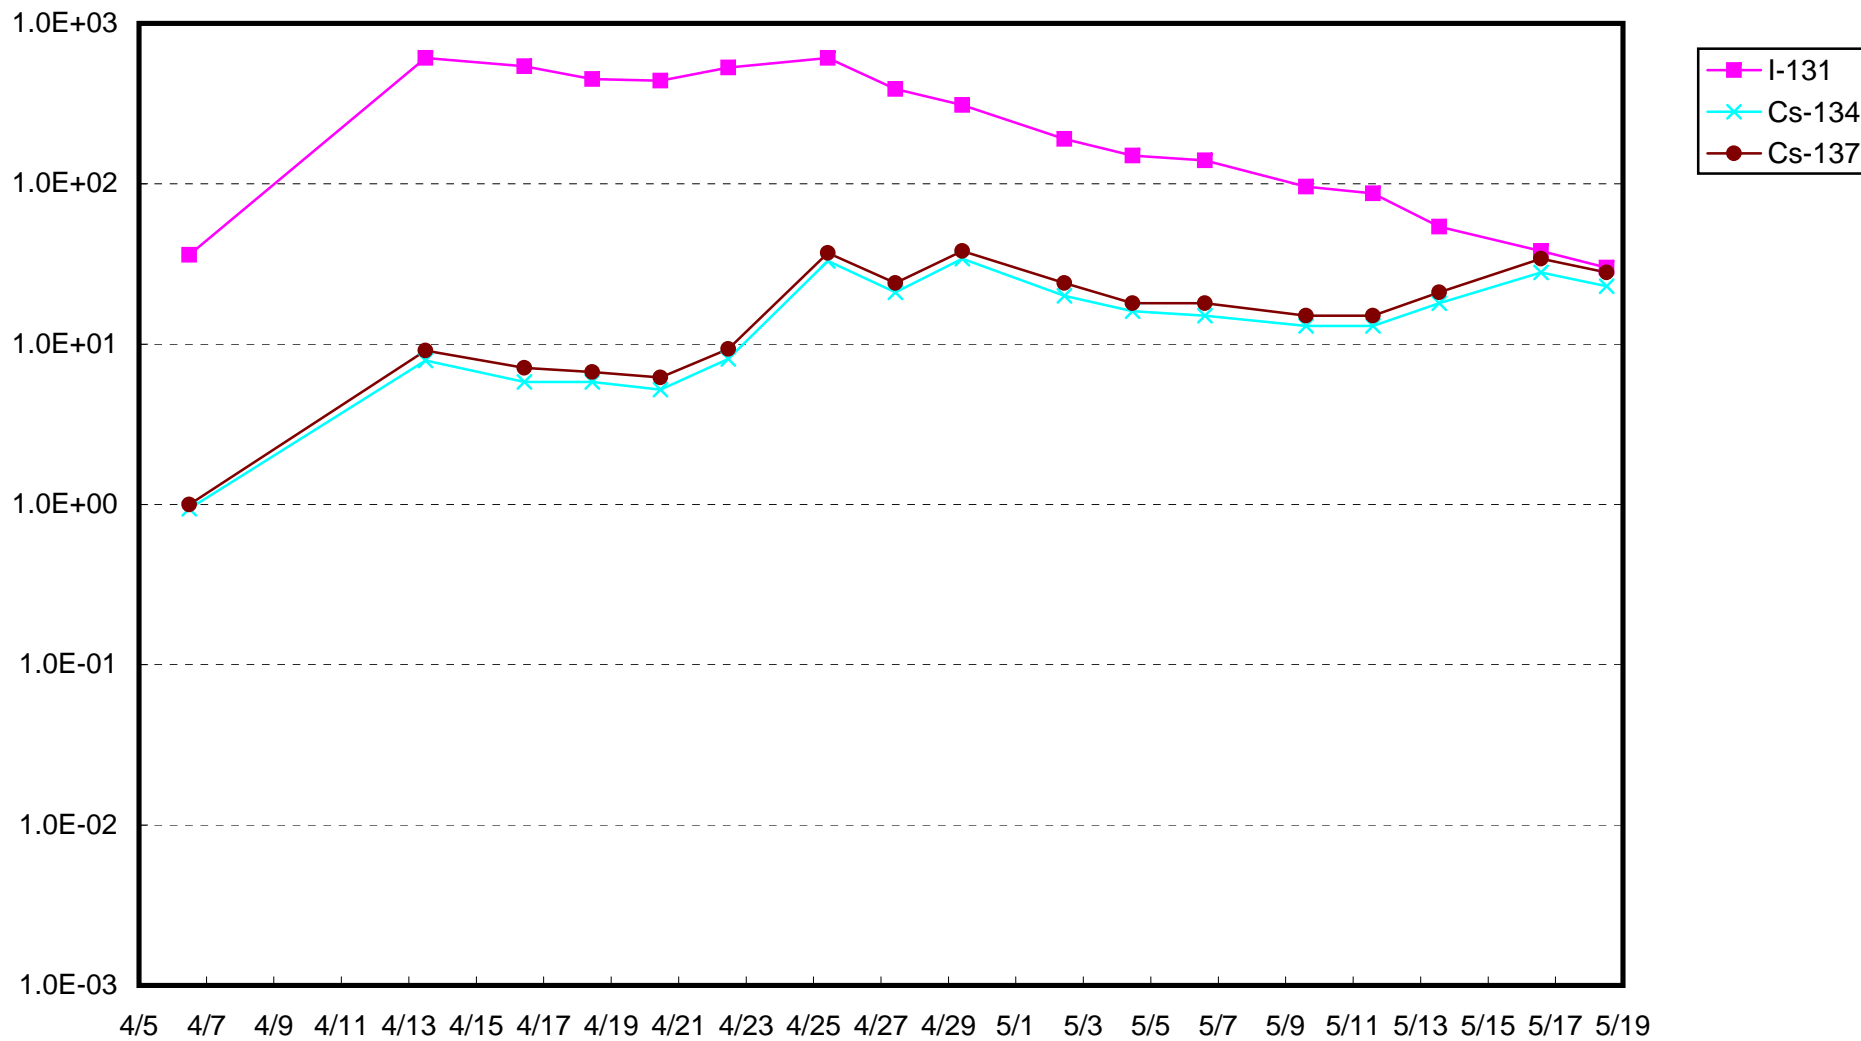

福島第一 1号機サブドレン放射能濃度(Bq/cm<sup>3</sup>)

福島第一 2号機サブドレン放射能濃度(Bq/cm<sup>3</sup>)

福島第一 3号機サブドレン放射能濃度(Bq/cm<sup>3</sup>)

福島第一 4号機サブドレン放射能濃度(Bq/cm<sup>3</sup>)

福島第一 5号機サブドレン放射能濃度(Bq/cm<sup>3</sup>)

福島第一 6号機サブドレン放射能濃度(Bq/cm<sup>3</sup>)

福島第一 構内深井戸放射能濃度(Bq/cm<sup>3</sup>)