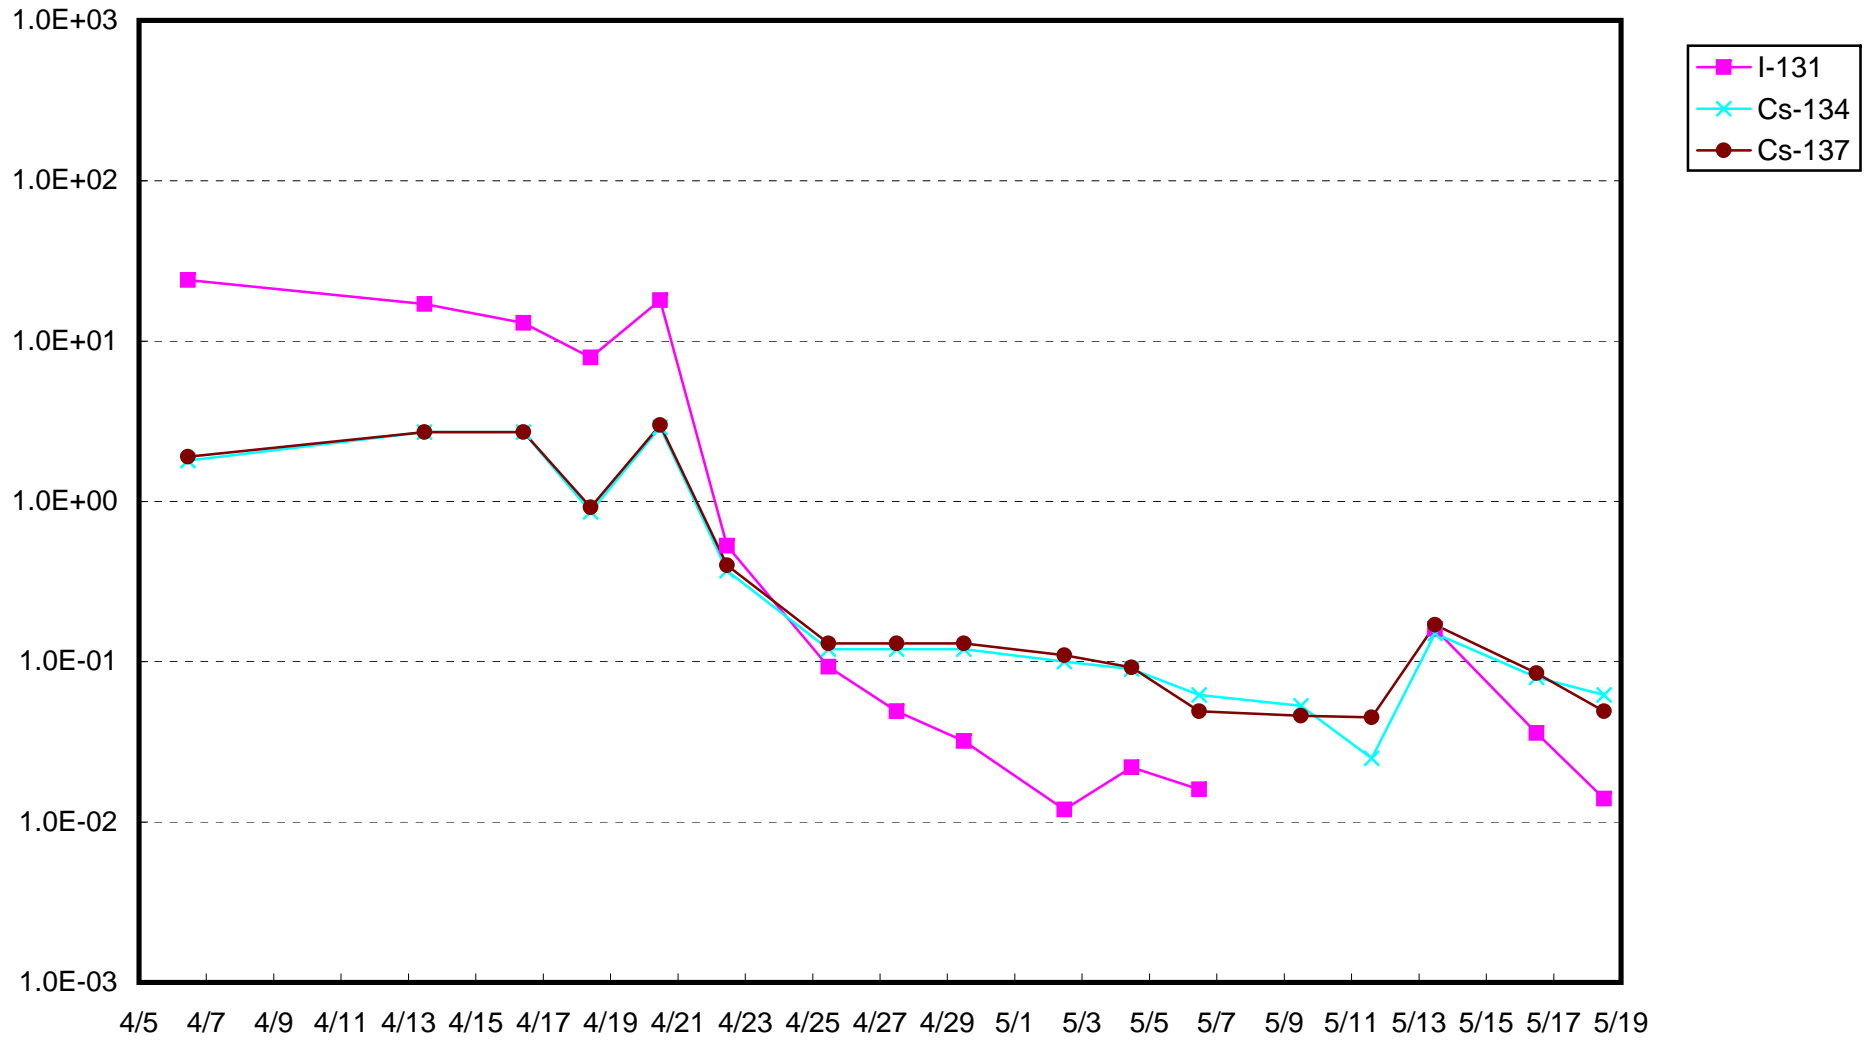

福島第一 1号機サブドレン放射能濃度(Bq/cm<sup>3</sup>)

福島第一 2号機サブドレン放射能濃度(Bq/cm<sup>3</sup>)

福島第一 3号機サブドレン放射能濃度(Bq/cm<sup>3</sup>)

福島第一 4号機サブドレン放射能濃度(Bq/cm<sup>3</sup>)

福島第一 5号機サブドレン放射能濃度(Bq/cm<sup>3</sup>)

福島第一 6号機サブドレン放射能濃度(Bq/cm<sup>3</sup>)

福島第一 構内深井戸放射能濃度(Bq/cm<sup>3</sup>)