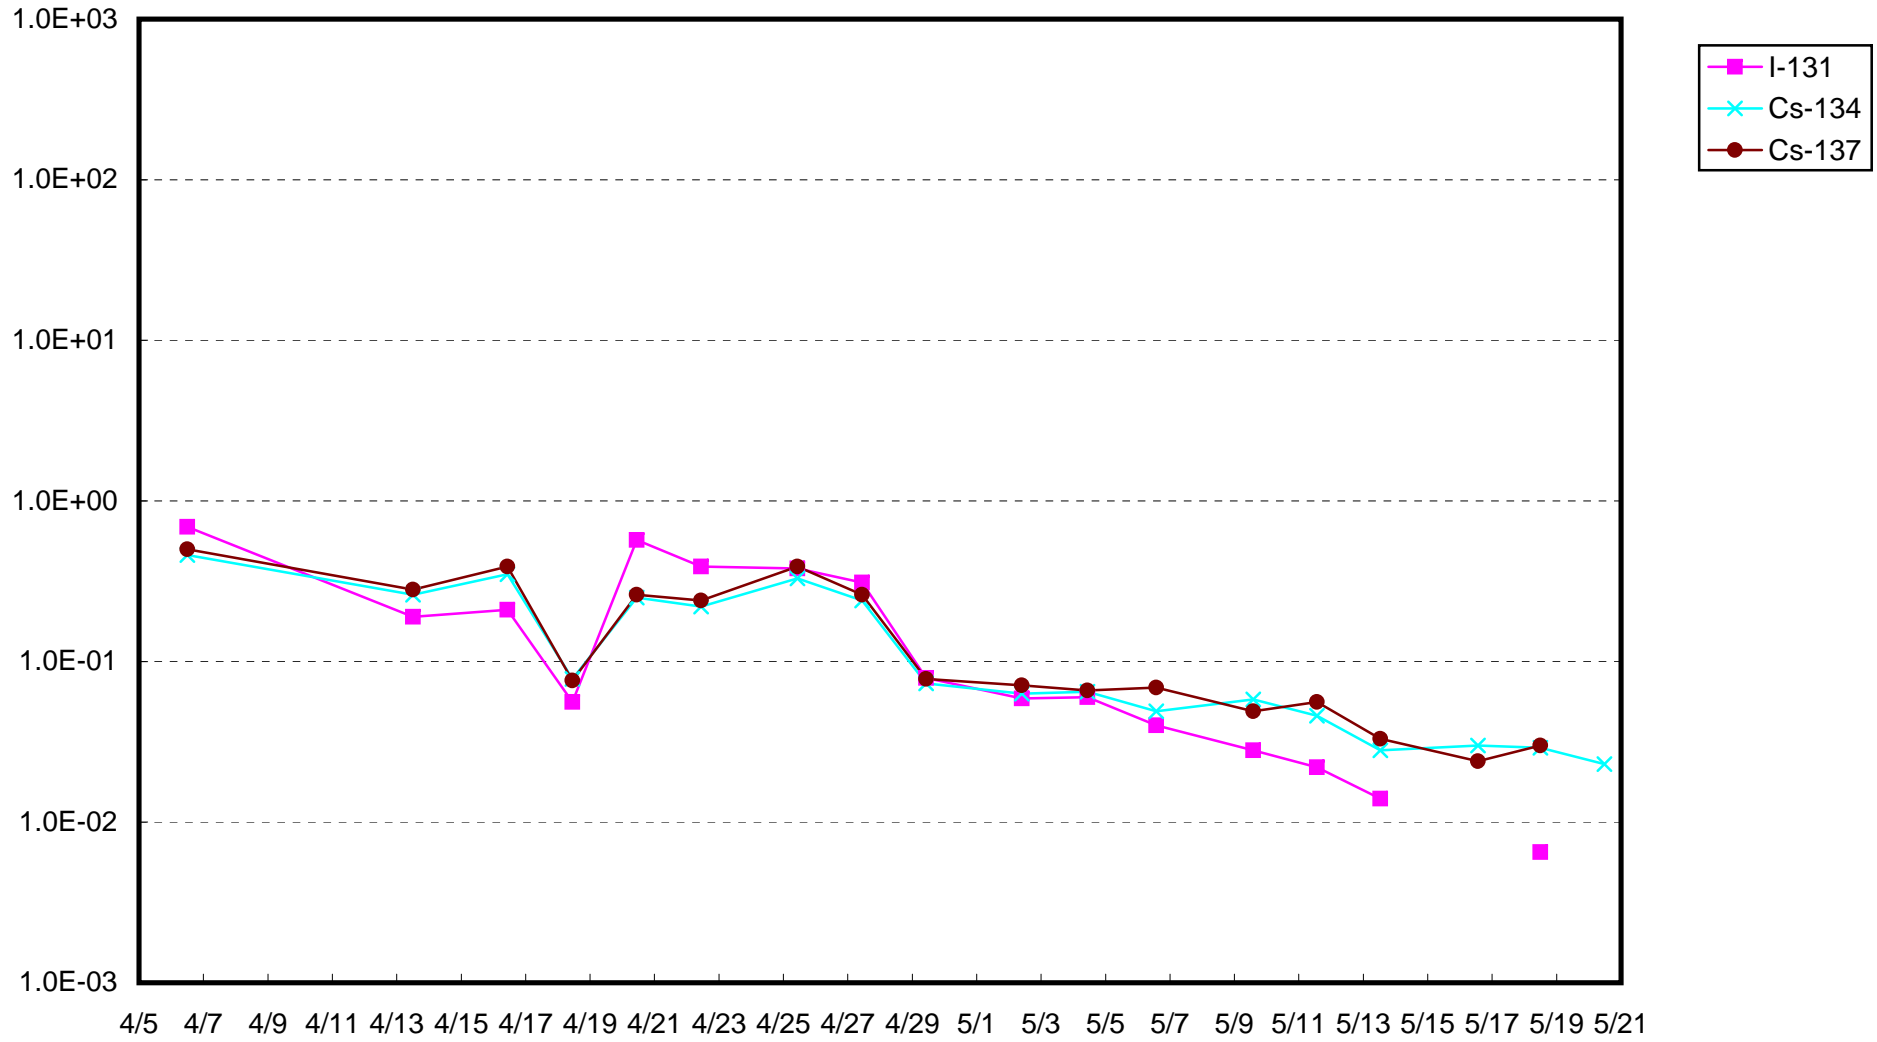

福島第一 1号機サブドレン放射能濃度 (Bq / cm³)

福島第一 2号機サブドレン放射能濃度 (Bq / cm³)

福島第一 3号機サブドレン放射能濃度 (Bq / cm³)

福島第一 4号機サブドレン放射能濃度 (Bq / cm³)

福島第一 5号機サブドレン放射能濃度 (Bq / cm³)

福島第一 6号機サブドレン放射能濃度 (Bq / cm³)

福島第一 構内深井戸放射能濃度 (Bq / cm³)