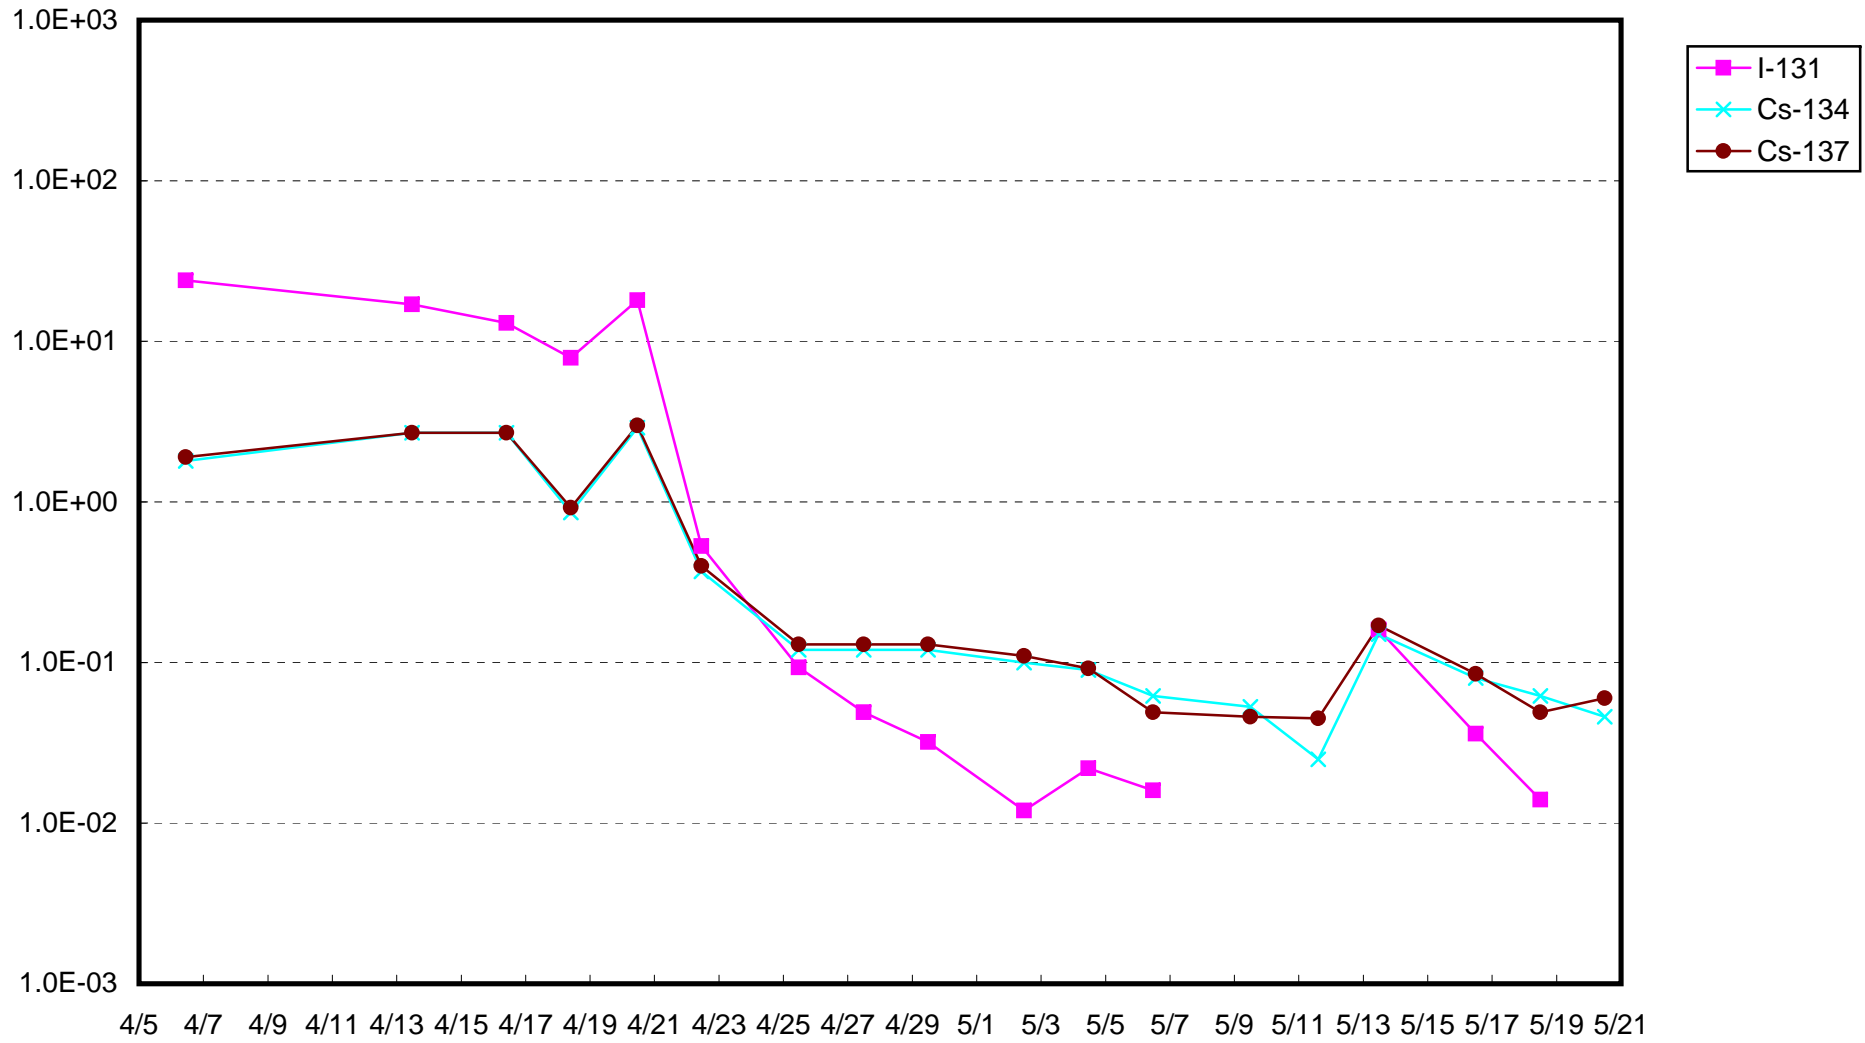

福島第一 1号機サブドレン放射能濃度 (Bq / cm³)

福島第一 2号機サブドレン放射能濃度 (Bq / cm³)

福島第一 3号機サブドレン放射能濃度 (Bq / cm³)

福島第一 4号機サブドレン放射能濃度 (Bq / cm³)

福島第一 5号機サブドレン放射能濃度 (Bq / cm³)

福島第一 6号機サブドレン放射能濃度 (Bq / cm³)

福島第一 構内深井戸放射能濃度 (Bq / cm³)