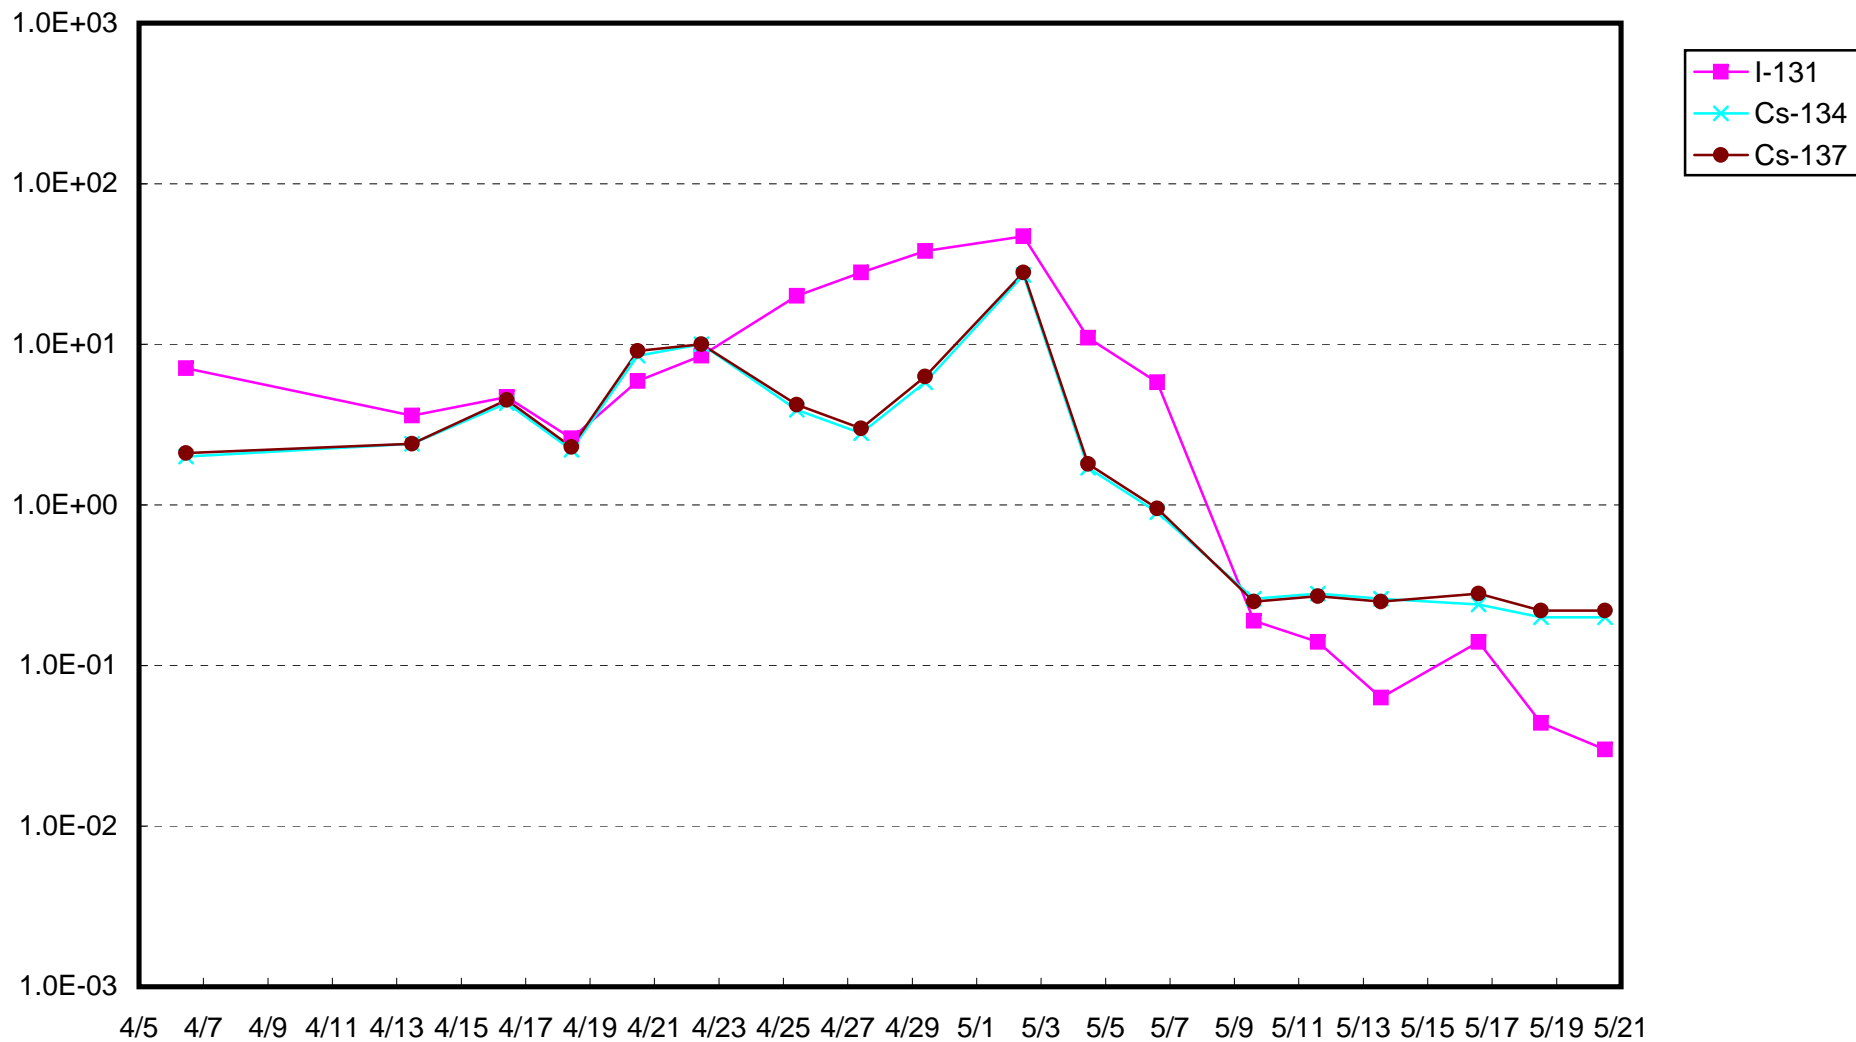

福島第一 1号機サブドレン放射能濃度 (Bq / cm³)

福島第一 2号機サブドレン放射能濃度 (Bq / cm³)

福島第一 3号機サブドレン放射能濃度 (Bq / cm³)

福島第一 4号機サブドレン放射能濃度 (Bq / cm³)

福島第一 5号機サブドレン放射能濃度 (Bq / cm³)

福島第一 6号機サブドレン放射能濃度 (Bq / cm³)

福島第一 構内深井戸放射能濃度 (Bq / cm³)