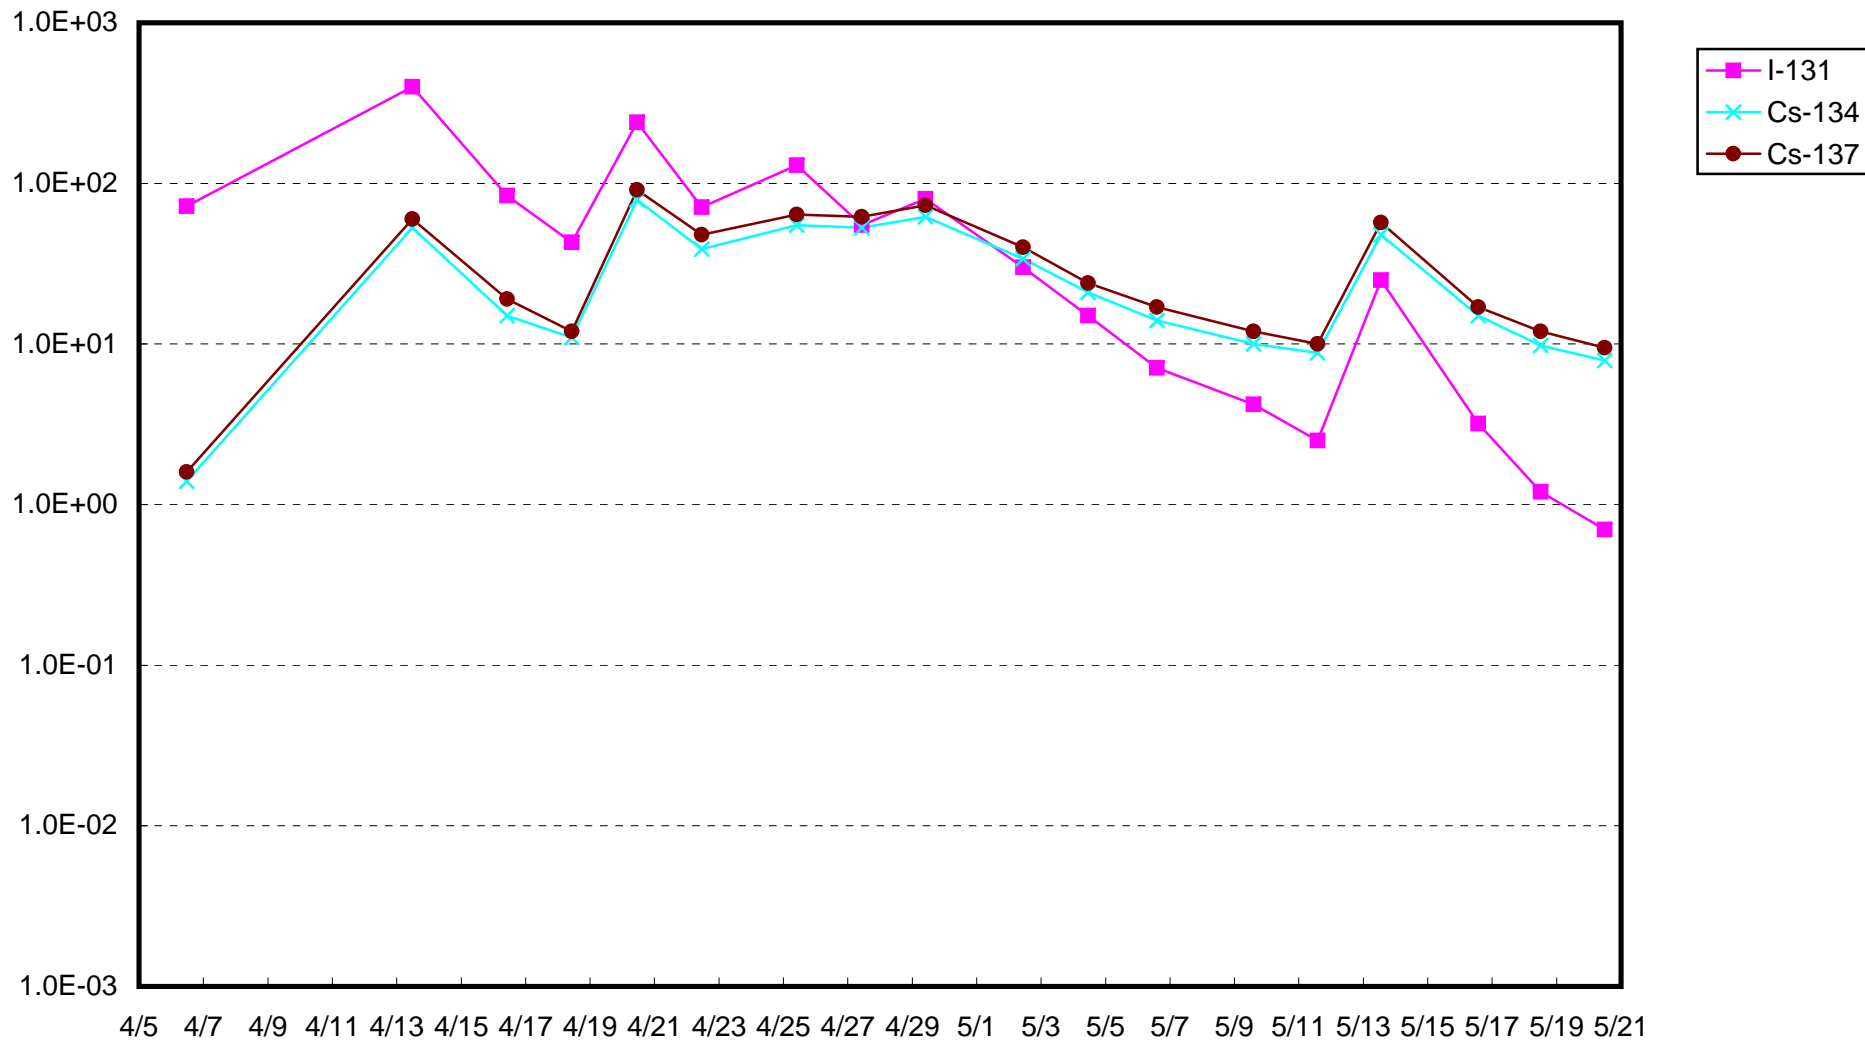

福島第一 1号機サブドレン放射能濃度 (Bq / cm³)

福島第一 2号機サブドレン放射能濃度 (Bq / cm³)

福島第一 3号機サブドレン放射能濃度 (Bq / cm³)

福島第一 4号機サブドレン放射能濃度 (Bq / cm³)

福島第一 5号機サブドレン放射能濃度 (Bq / cm³)

福島第一 6号機サブドレン放射能濃度 (Bq / cm³)

福島第一 構内深井戸放射能濃度 (Bq / cm³)