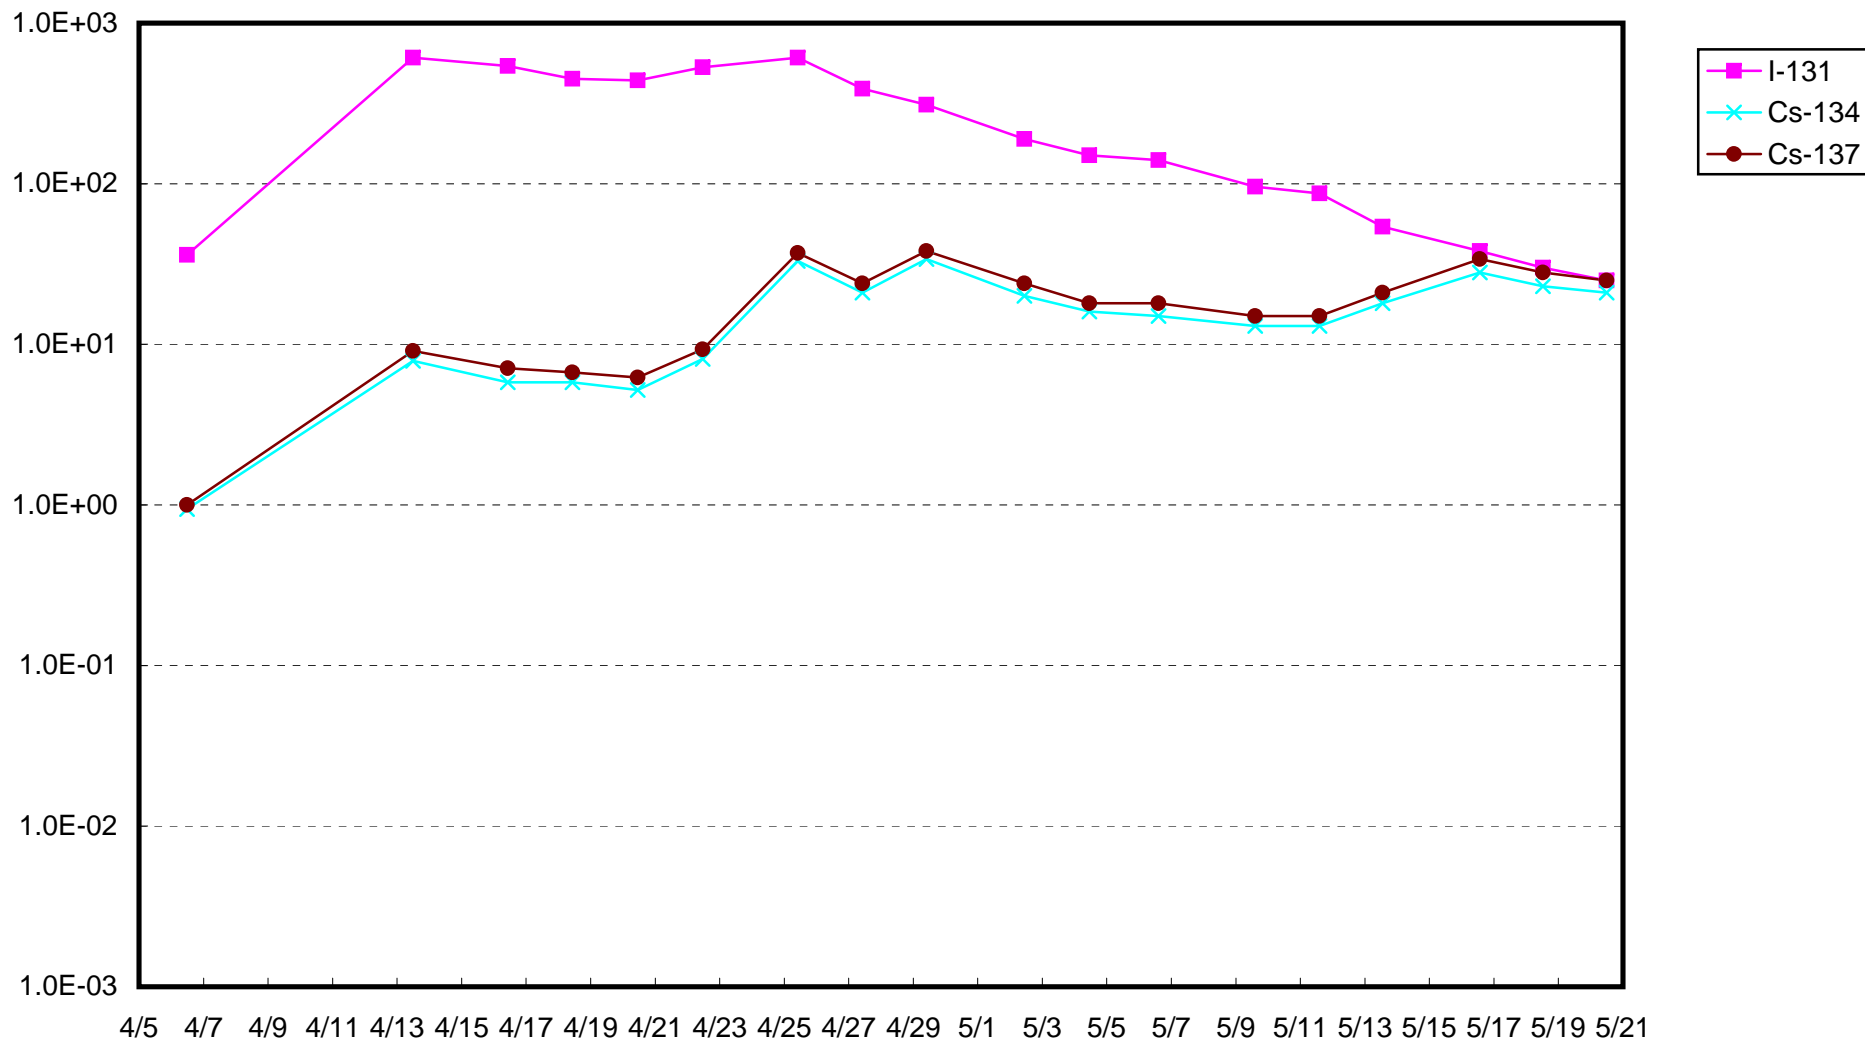

福島第一 1号機サブドレン放射能濃度 (Bq / cm³)

福島第一 2号機サブドレン放射能濃度 (Bq / cm³)

福島第一 3号機サブドレン放射能濃度 (Bq / cm³)

福島第一 4号機サブドレン放射能濃度 (Bq / cm³)

福島第一 5号機サブドレン放射能濃度 (Bq / cm³)

福島第一 6号機サブドレン放射能濃度 (Bq / cm³)

福島第一 構内深井戸放射能濃度 (Bq / cm³)