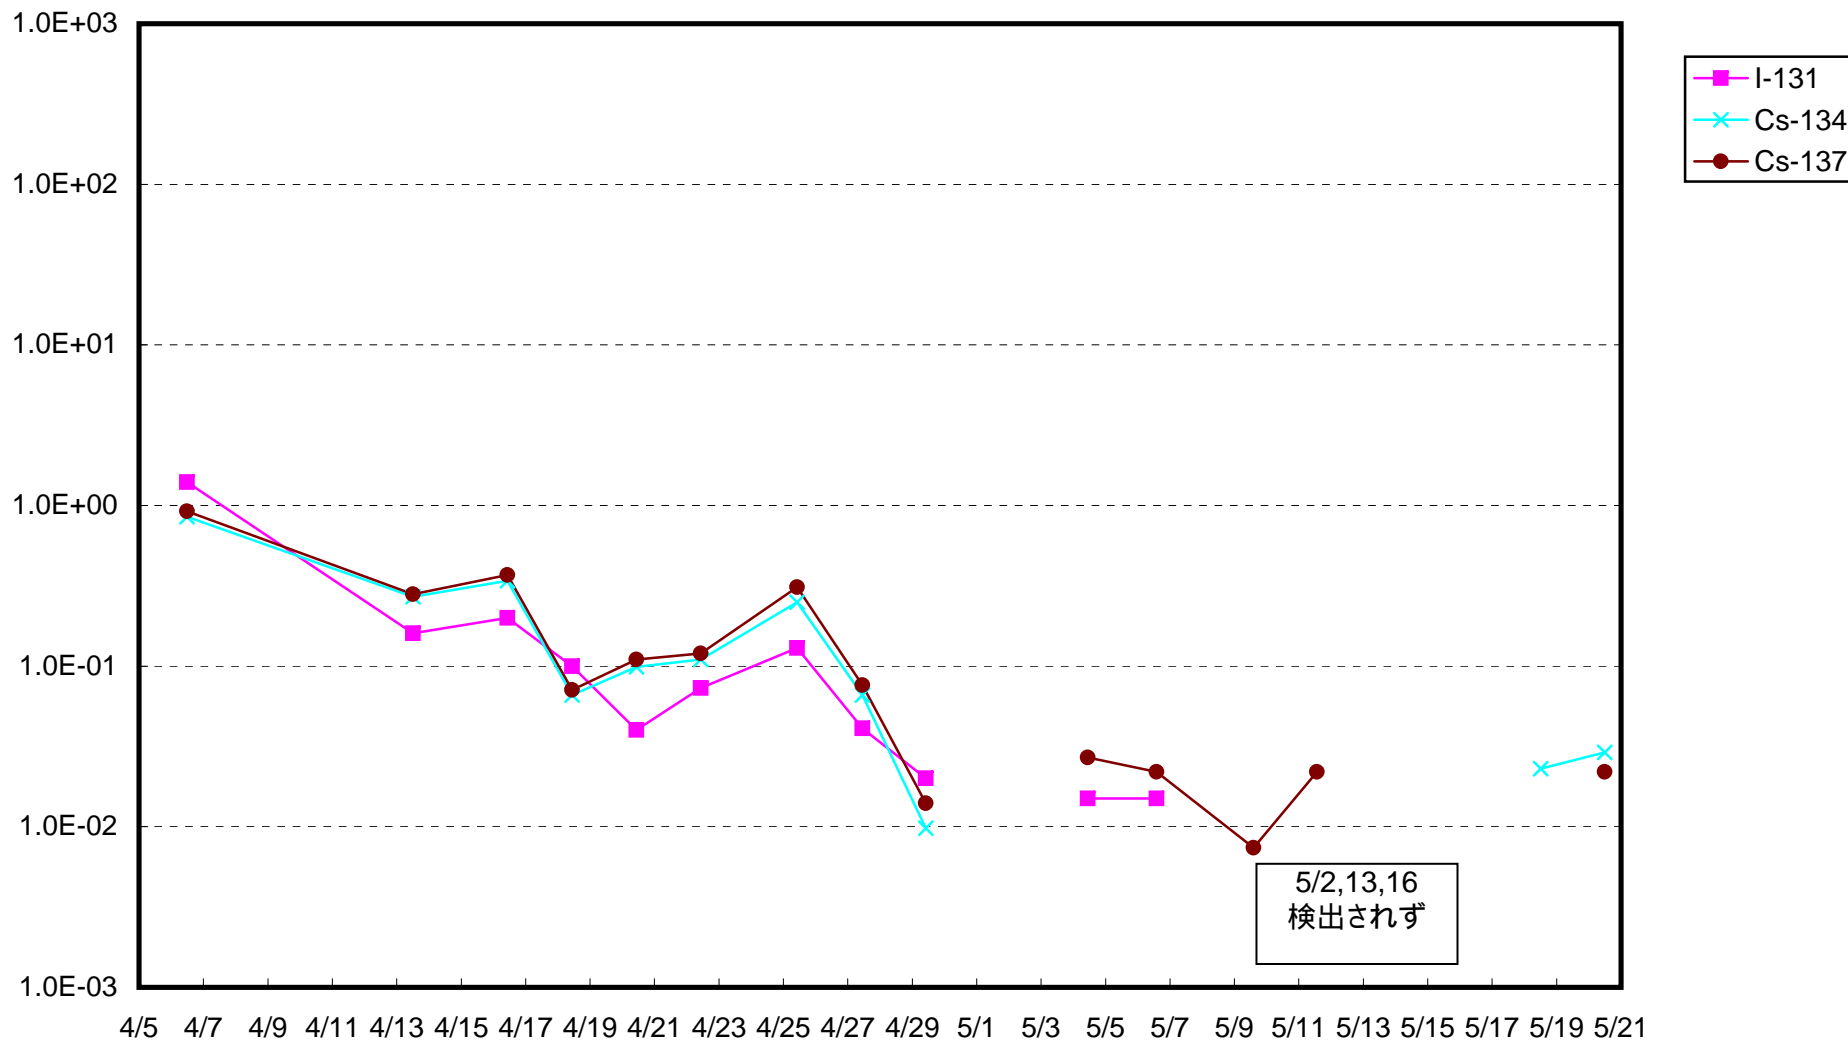

福島第一 1号機サブドレン放射能濃度 (Bq / cm³)

福島第一 2号機サブドレン放射能濃度 (Bq / cm³)

福島第一 3号機サブドレン放射能濃度 (Bq / cm³)

福島第一 4号機サブドレン放射能濃度 (Bq / cm³)

福島第一 5号機サブドレン放射能濃度 (Bq / cm³)

福島第一 6号機サブドレン放射能濃度 (Bq / cm³)

福島第一 構内深井戸放射能濃度 (Bq / cm³)