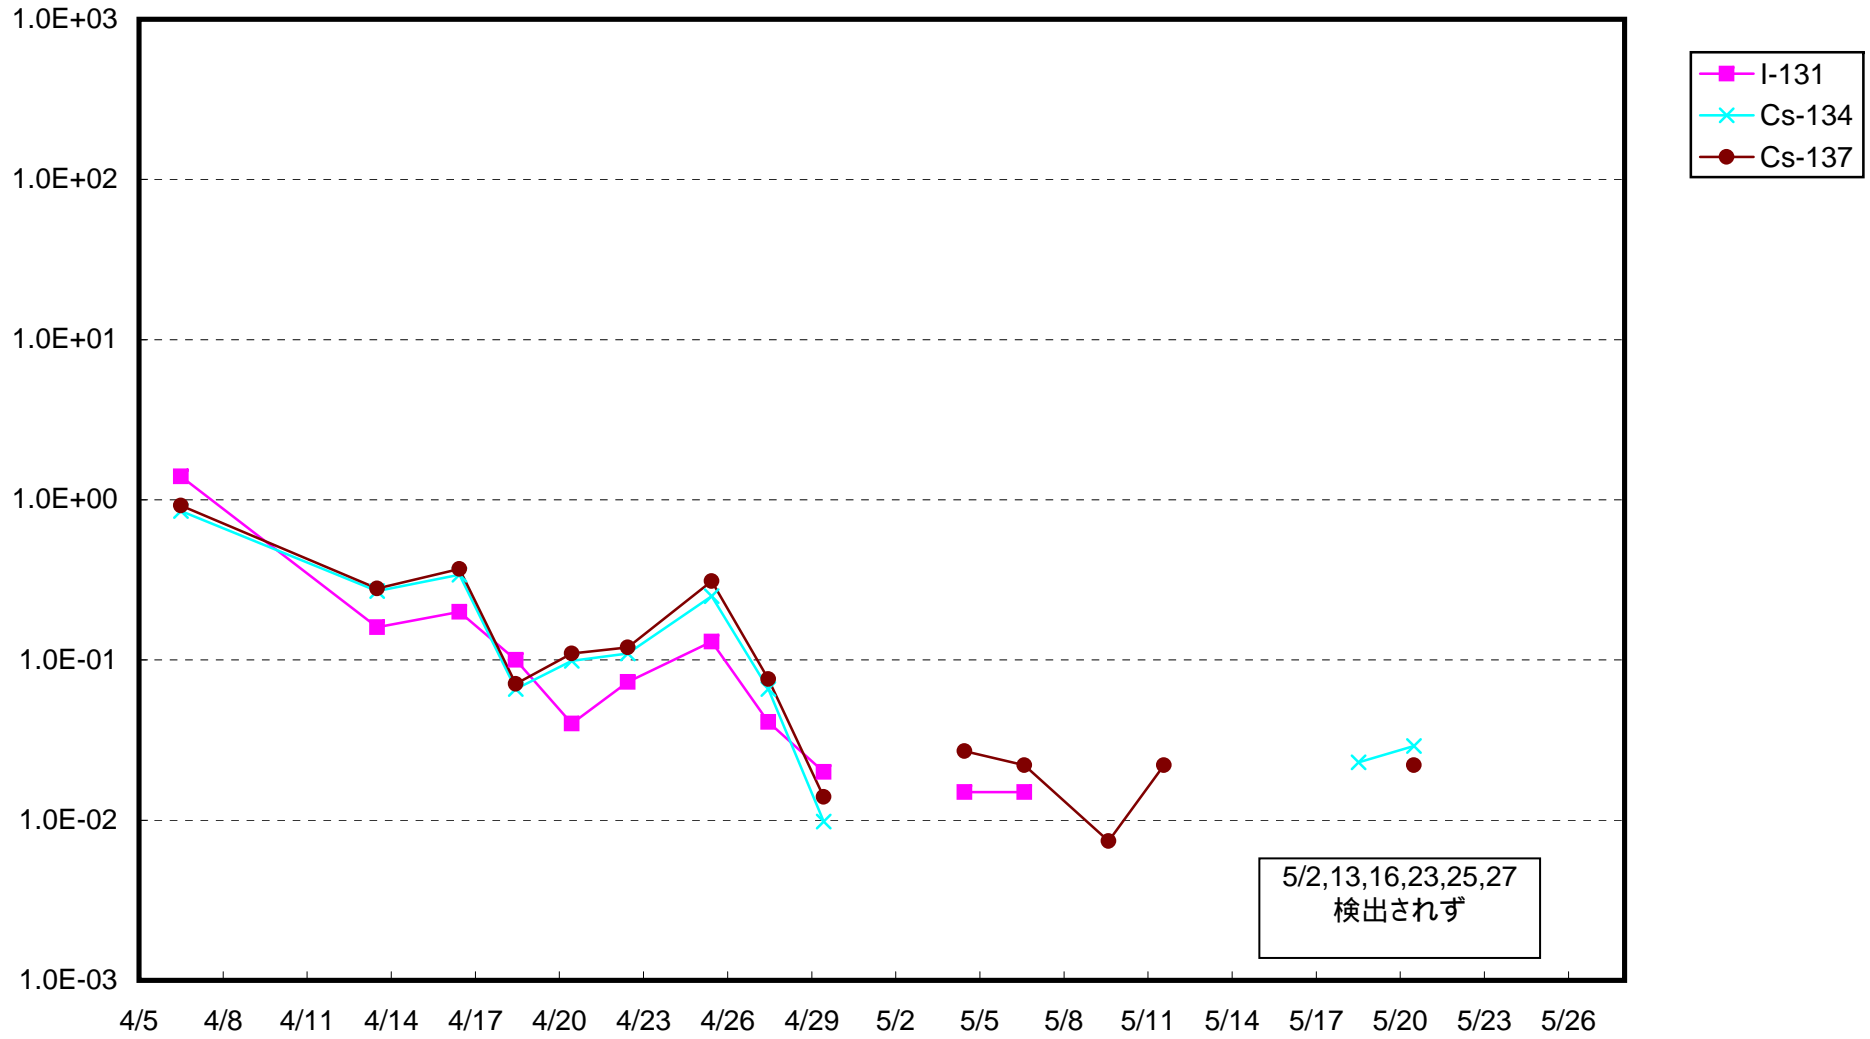

福島第一 1号機サブドレン放射能濃度 (Bq / cm³)

福島第一 2号機サブドレン放射能濃度 (Bq / cm³)

福島第一 3号機サブドレン放射能濃度 (Bq / cm³)

福島第一 4号機サブドレン放射能濃度 (Bq / cm³)

福島第一 5号機サブドレン放射能濃度 (Bq / cm³)

福島第一 6号機サブドレン放射能濃度 (Bq / cm³)

福島第一 構内深井戸放射能濃度 (Bq / cm³)