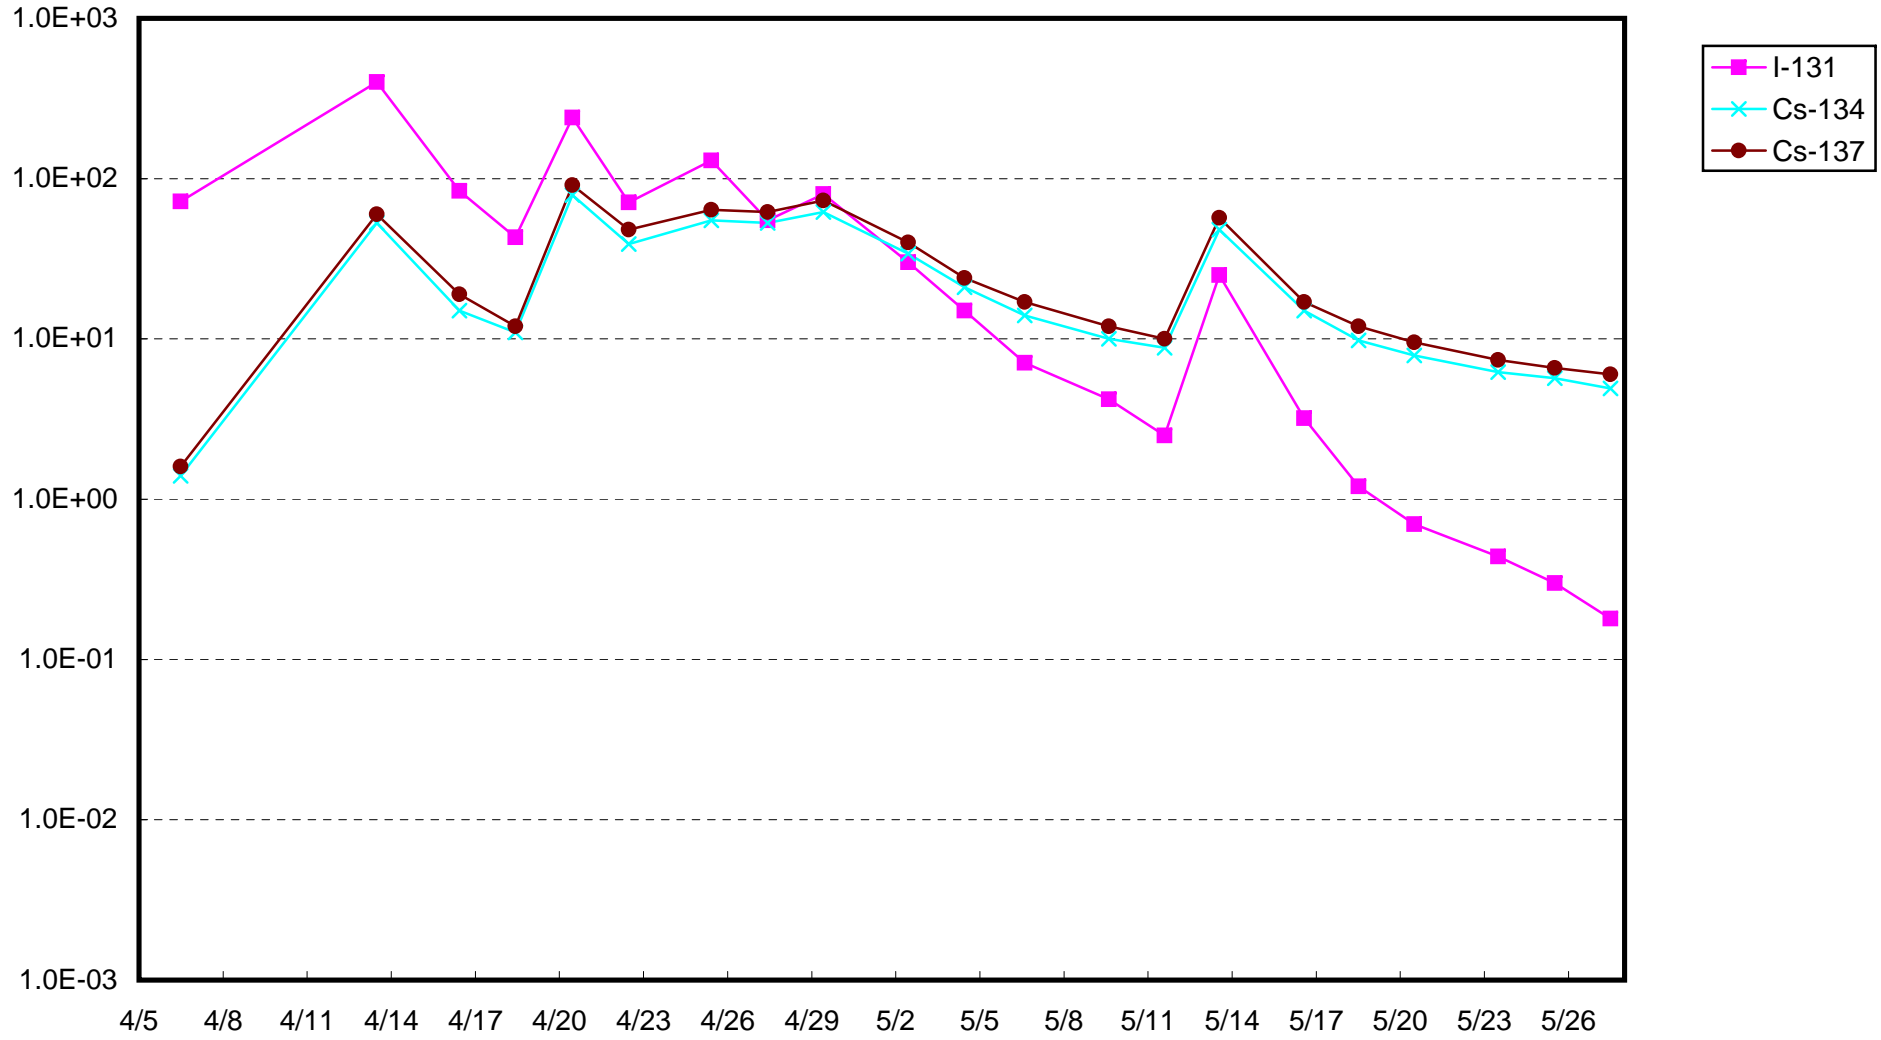

福島第一 1号機サブドレン放射能濃度 (Bq / cm³)

福島第一 2号機サブドレン放射能濃度 (Bq / cm³)

福島第一 3号機サブドレン放射能濃度 (Bq / cm³)

福島第一 4号機サブドレン放射能濃度 (Bq / cm³)

福島第一 5号機サブドレン放射能濃度 (Bq / cm³)

福島第一 6号機サブドレン放射能濃度 (Bq / cm³)

福島第一 構内深井戸放射能濃度 (Bq / cm³)