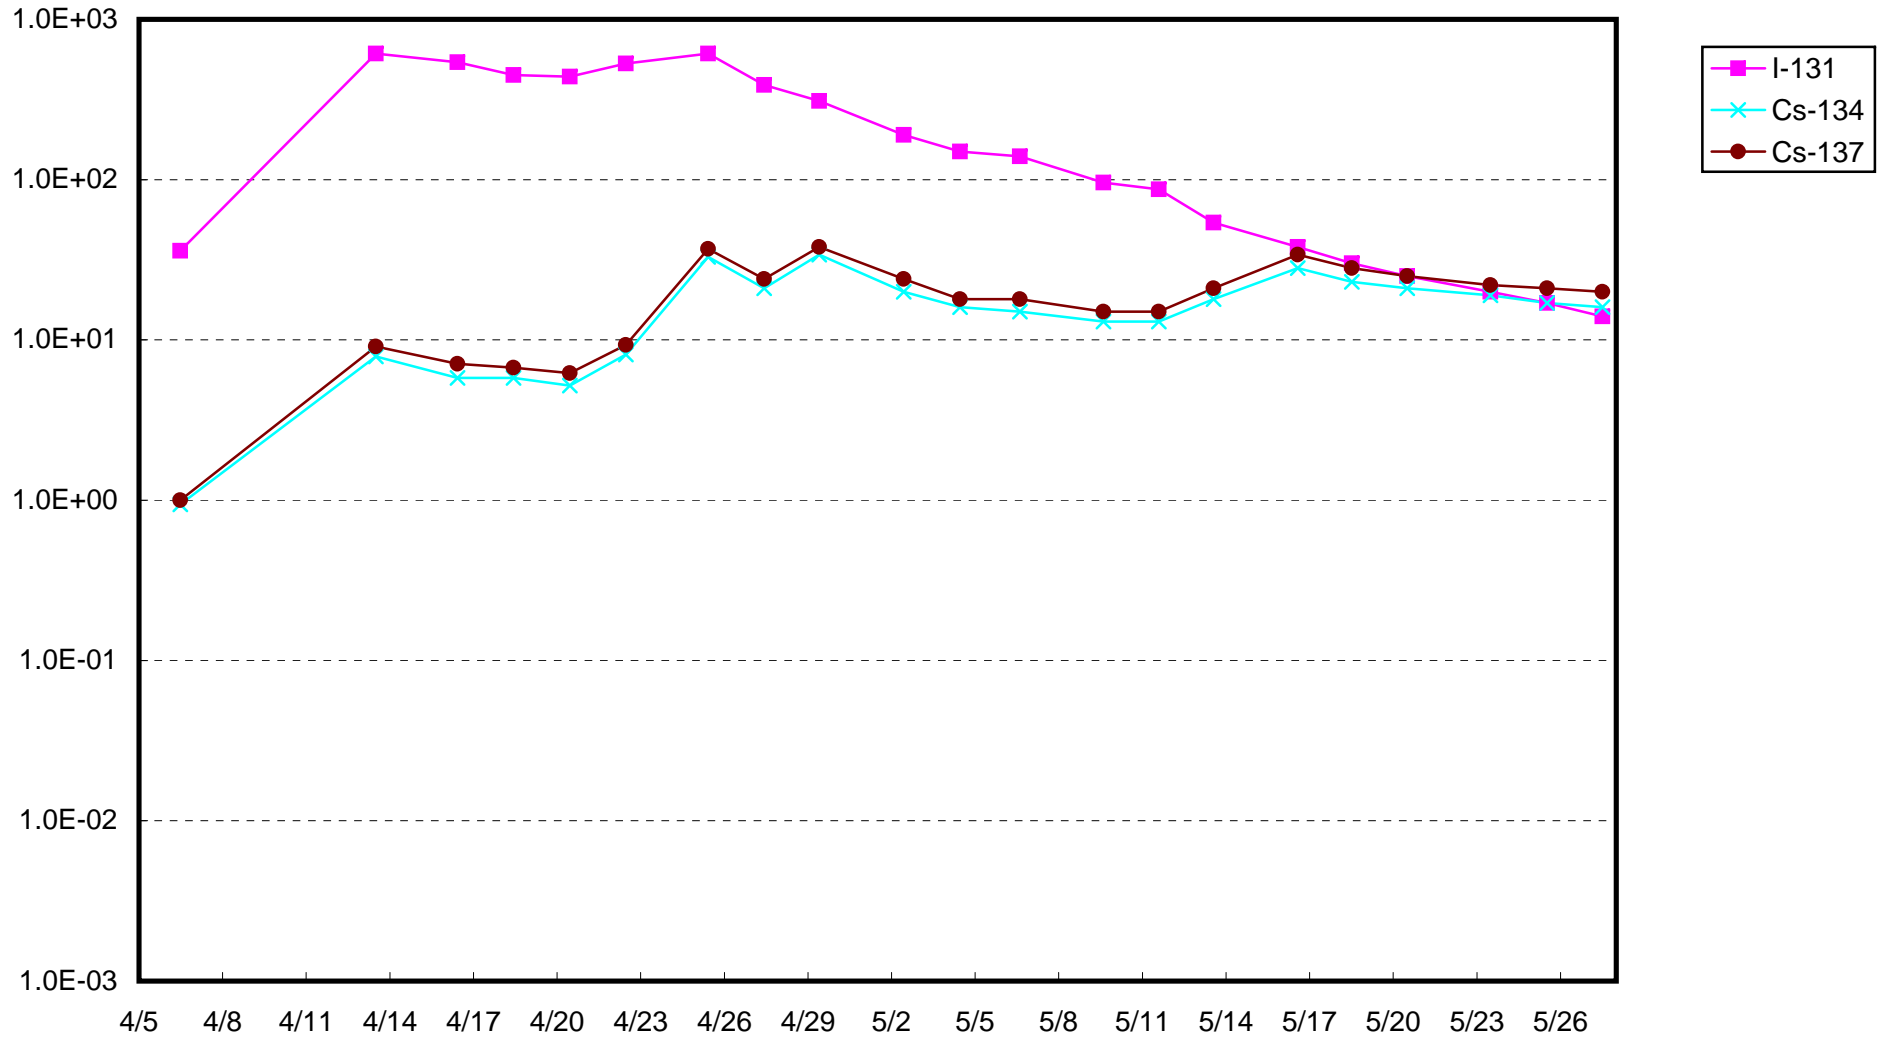

福島第一 1号機サブドレン放射能濃度 (Bq / cm³)

福島第一 2号機サブドレン放射能濃度 (Bq / cm³)

福島第一 3号機サブドレン放射能濃度 (Bq / cm³)

福島第一 4号機サブドレン放射能濃度 (Bq / cm³)

福島第一 5号機サブドレン放射能濃度 (Bq / cm³)

福島第一 6号機サブドレン放射能濃度 (Bq / cm³)

福島第一 構内深井戸放射能濃度 (Bq / cm³)