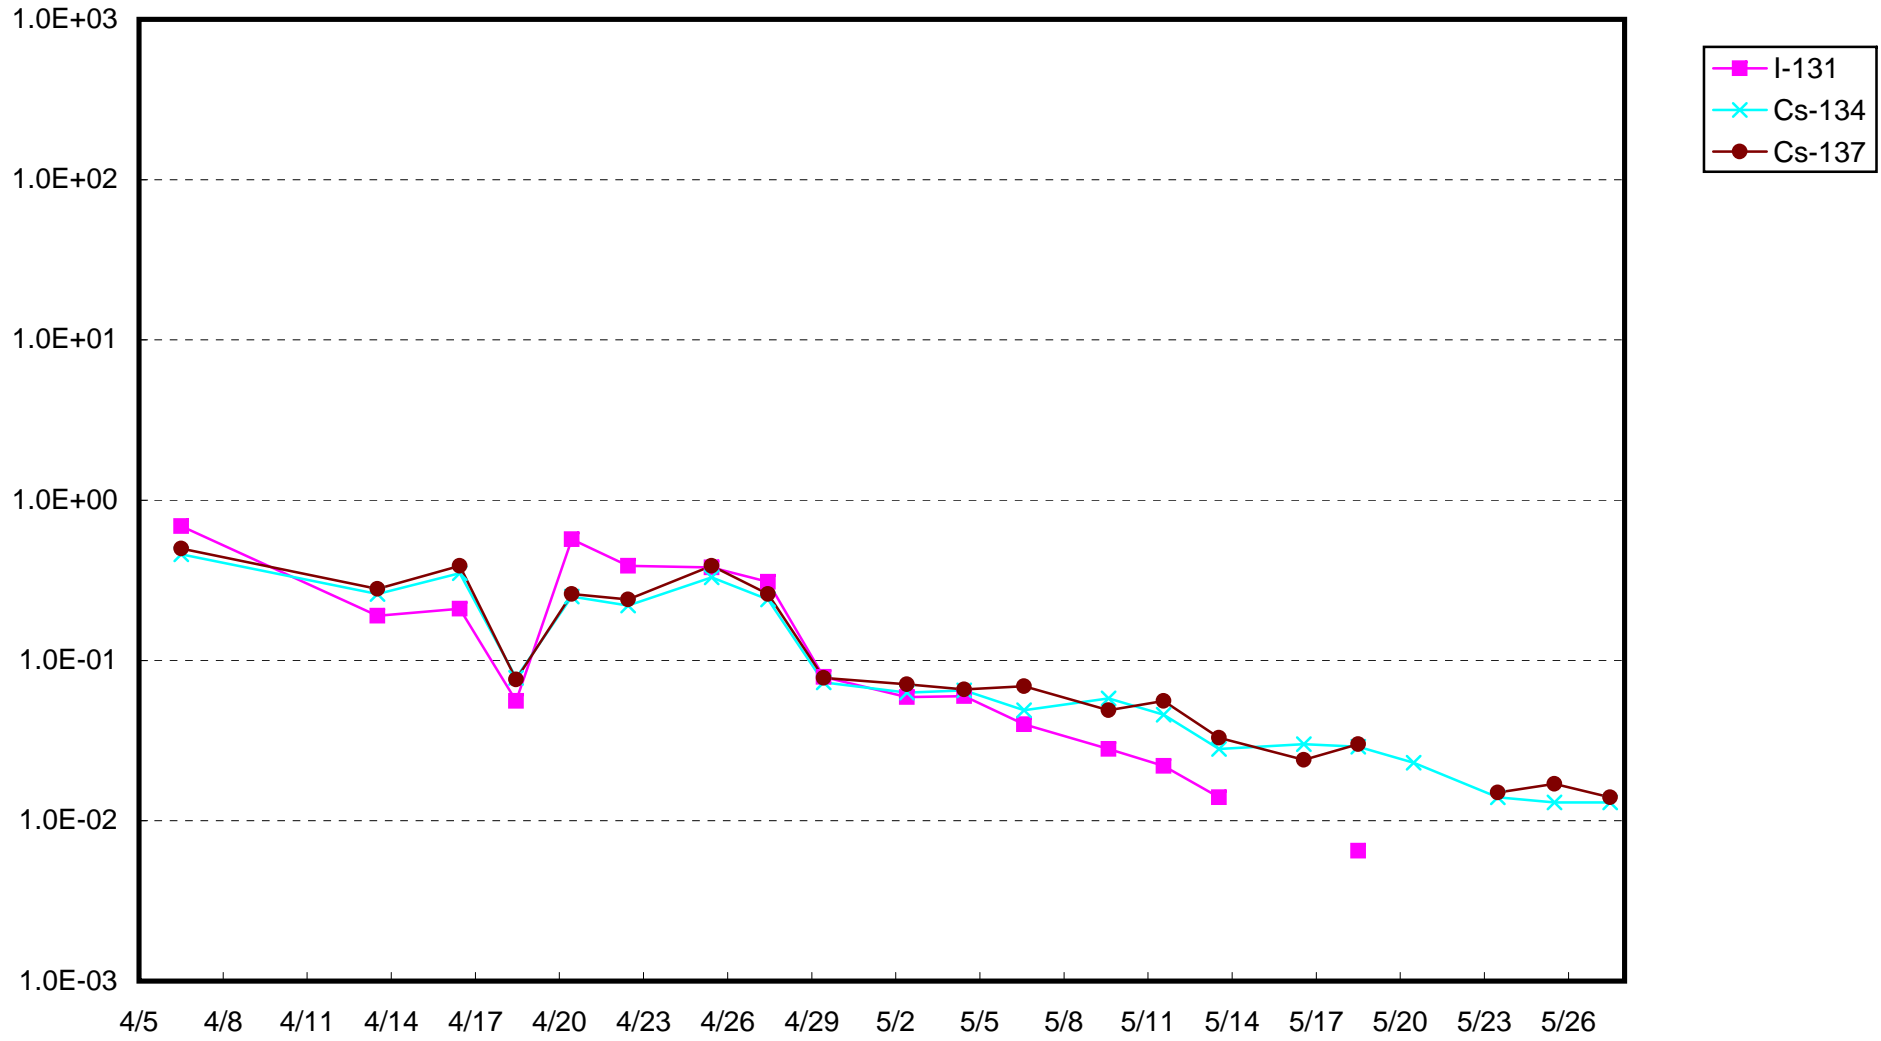

福島第一 1号機サブドレン放射能濃度 (Bq / cm³)

福島第一 2号機サブドレン放射能濃度 (Bq / cm³)

福島第一 3号機サブドレン放射能濃度 (Bq / cm³)

福島第一 4号機サブドレン放射能濃度 (Bq / cm³)

福島第一 5号機サブドレン放射能濃度 (Bq / cm³)

福島第一 6号機サブドレン放射能濃度 (Bq / cm³)

福島第一 構内深井戸放射能濃度 (Bq / cm³)