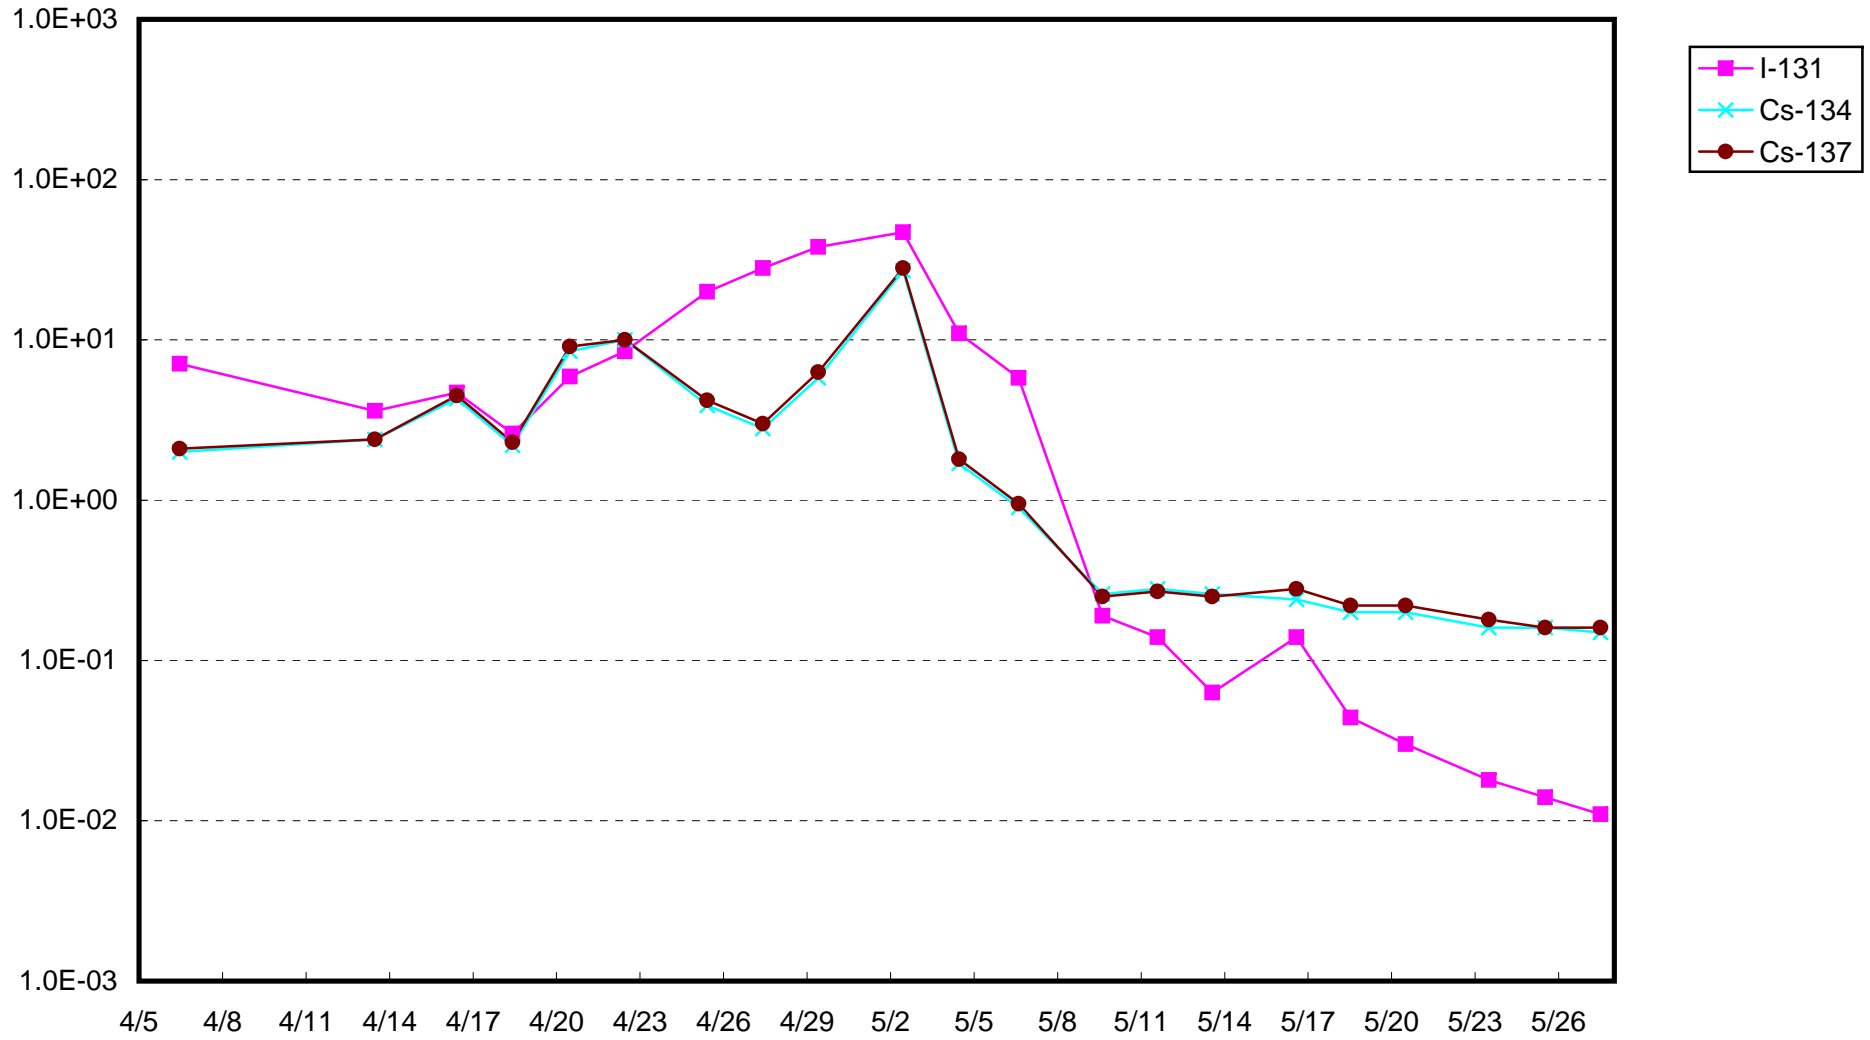

福島第一 1号機サブドレン放射能濃度 (Bq / cm³)

福島第一 2号機サブドレン放射能濃度 (Bq / cm³)

福島第一 3号機サブドレン放射能濃度 (Bq / cm³)

福島第一 4号機サブドレン放射能濃度 (Bq / cm³)

福島第一 5号機サブドレン放射能濃度 (Bq / cm³)

福島第一 6号機サブドレン放射能濃度 (Bq / cm³)

福島第一 構内深井戸放射能濃度 (Bq / cm³)