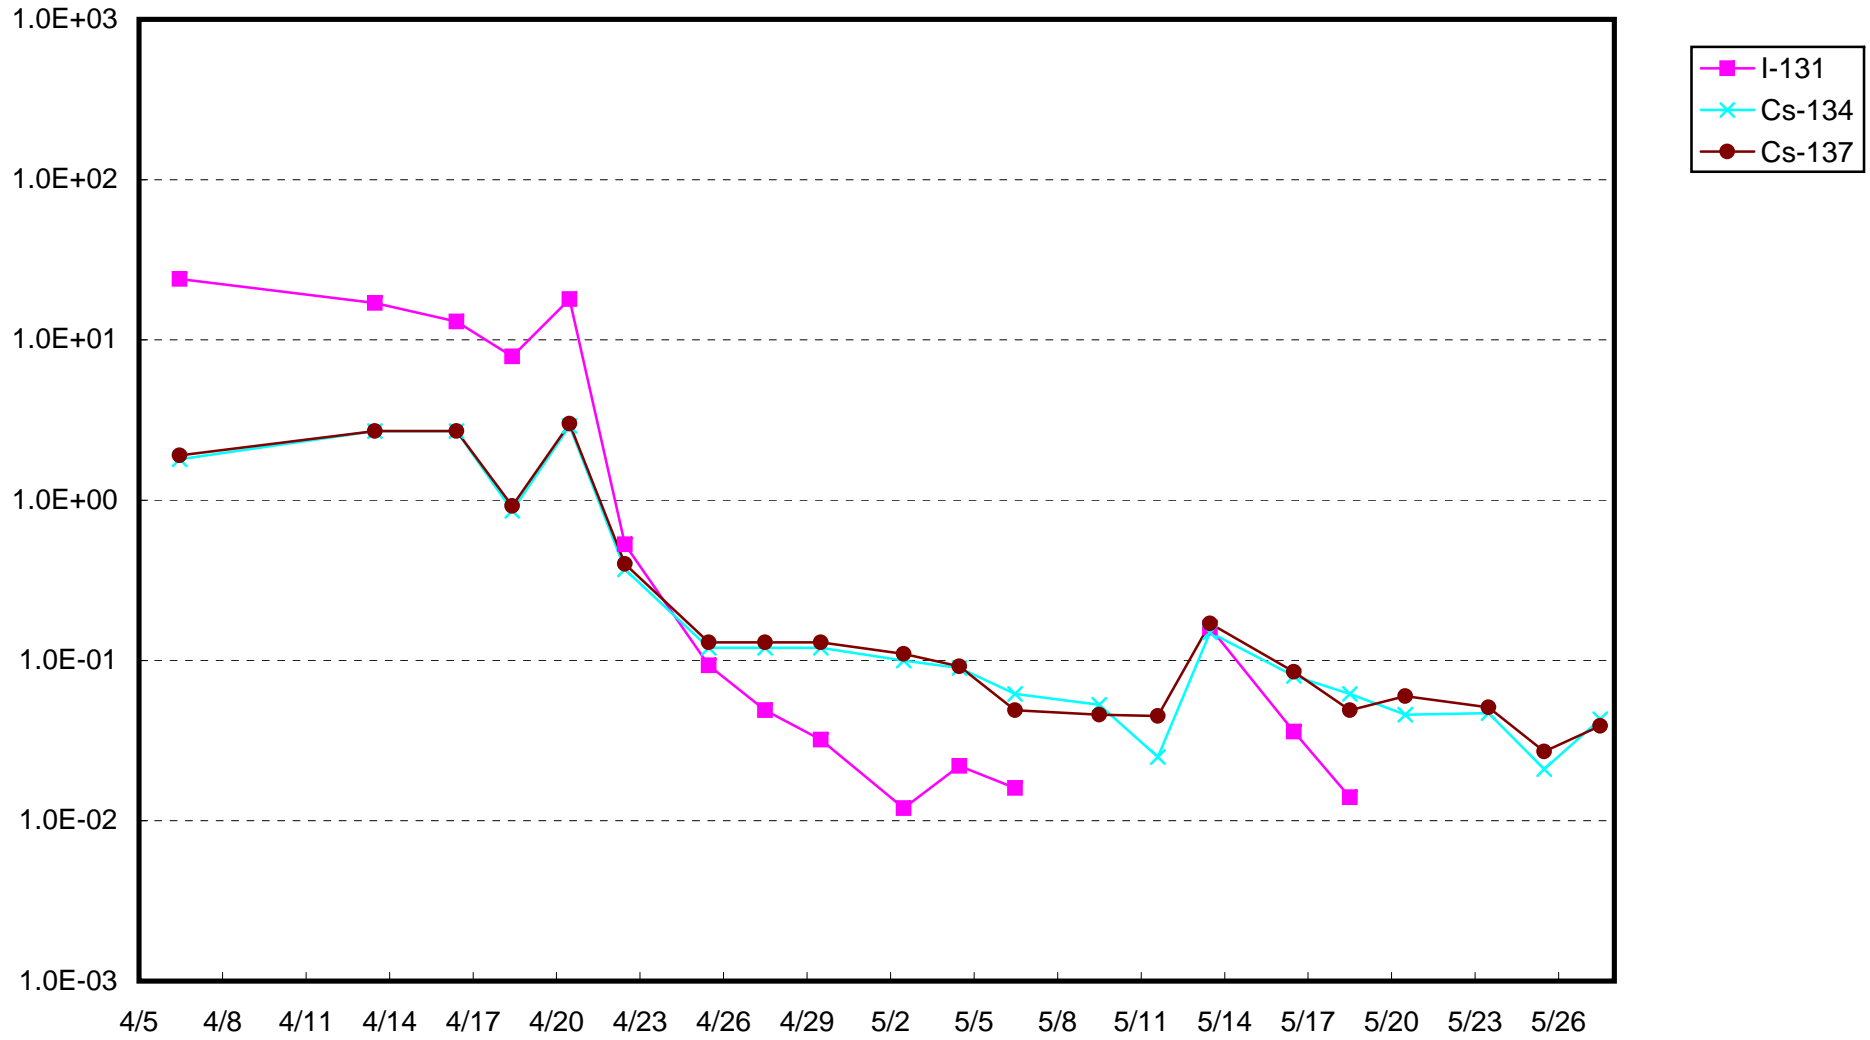

福島第一 1号機サブドレン放射能濃度 (Bq / cm³)

福島第一 2号機サブドレン放射能濃度 (Bq / cm³)

福島第一 3号機サブドレン放射能濃度 (Bq / cm³)

福島第一 4号機サブドレン放射能濃度 (Bq / cm³)

福島第一 5号機サブドレン放射能濃度 (Bq / cm³)

福島第一 6号機サブドレン放射能濃度 (Bq / cm³)

福島第一 構内深井戸放射能濃度 (Bq / cm³)