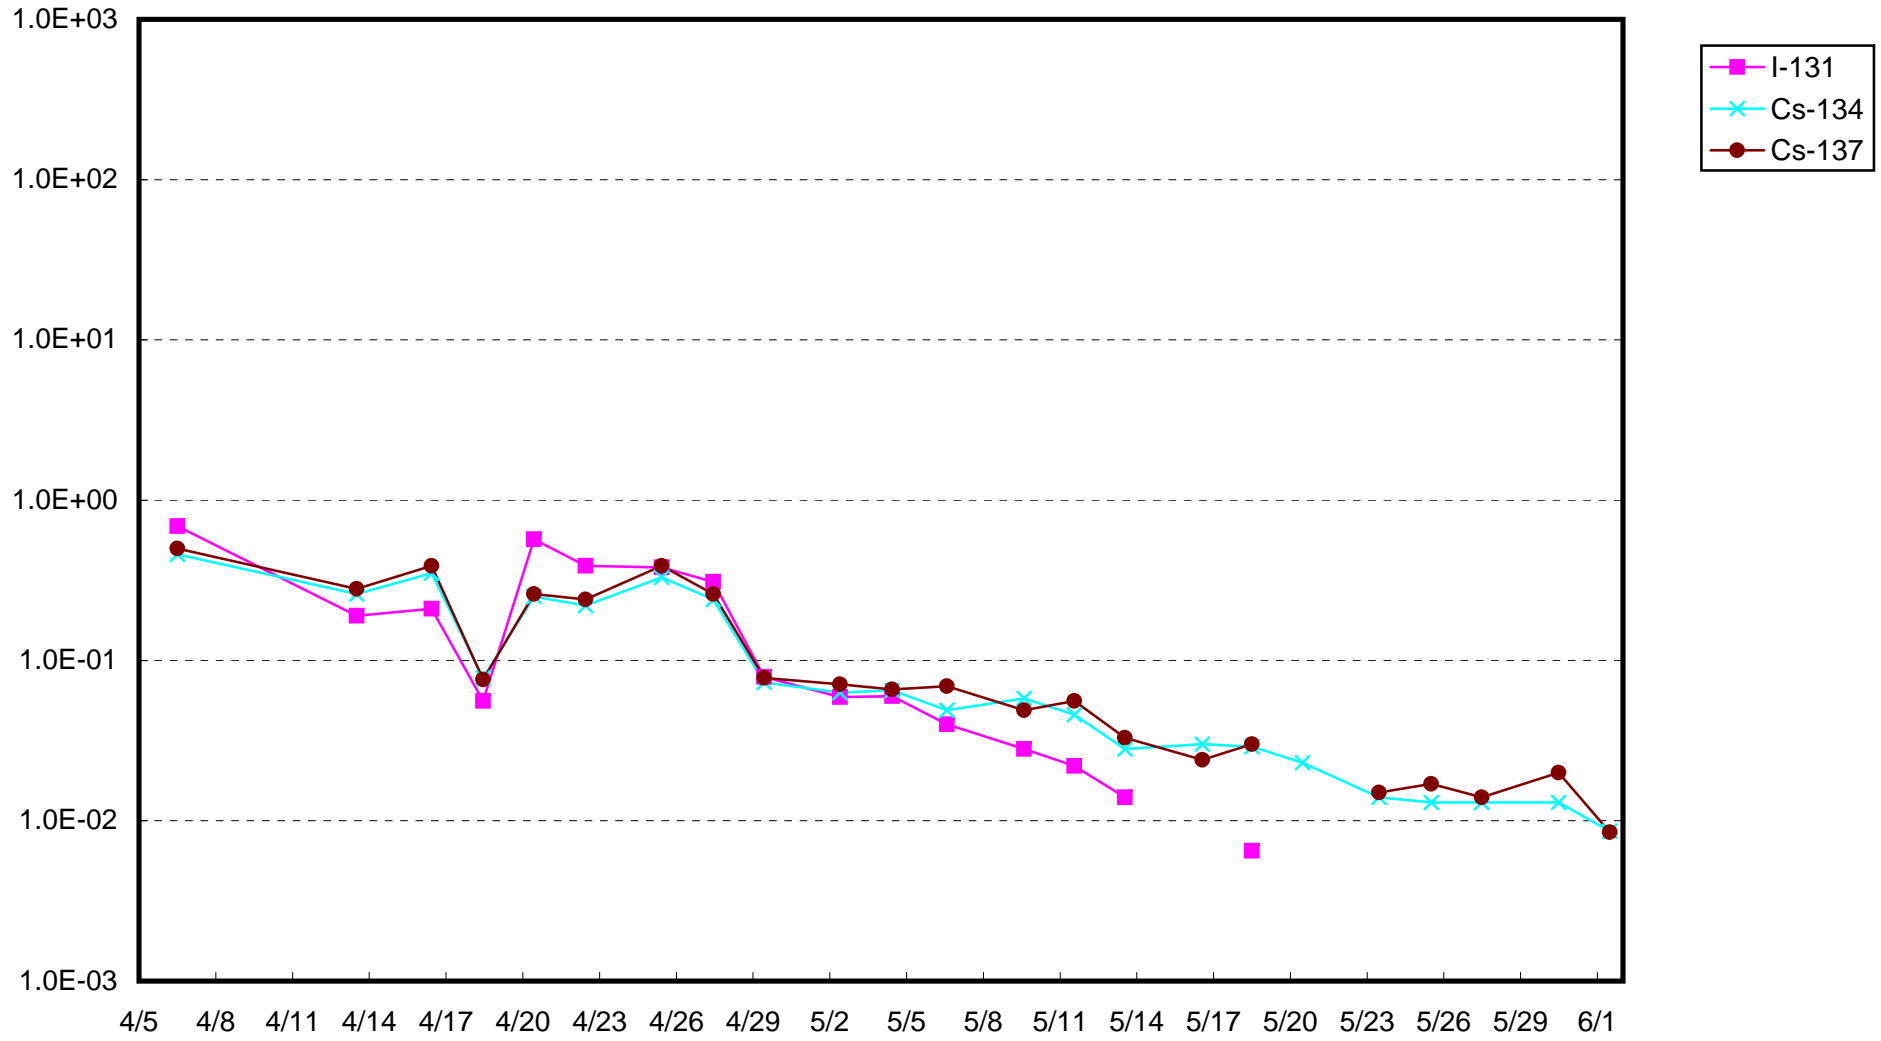

福島第一 1号機サブドレン放射能濃度 (Bq / cm³)

福島第一 2号機サブドレン放射能濃度 (Bq / cm³)

福島第一 3号機サブドレン放射能濃度 (Bq / cm³)

福島第一 4号機サブドレン放射能濃度 (Bq / cm³)

福島第一 5号機サブドレン放射能濃度 (Bq / cm³)

福島第一 6号機サブドレン放射能濃度 (Bq / cm³)

福島第一 構内深井戸放射能濃度 (Bq / cm³)