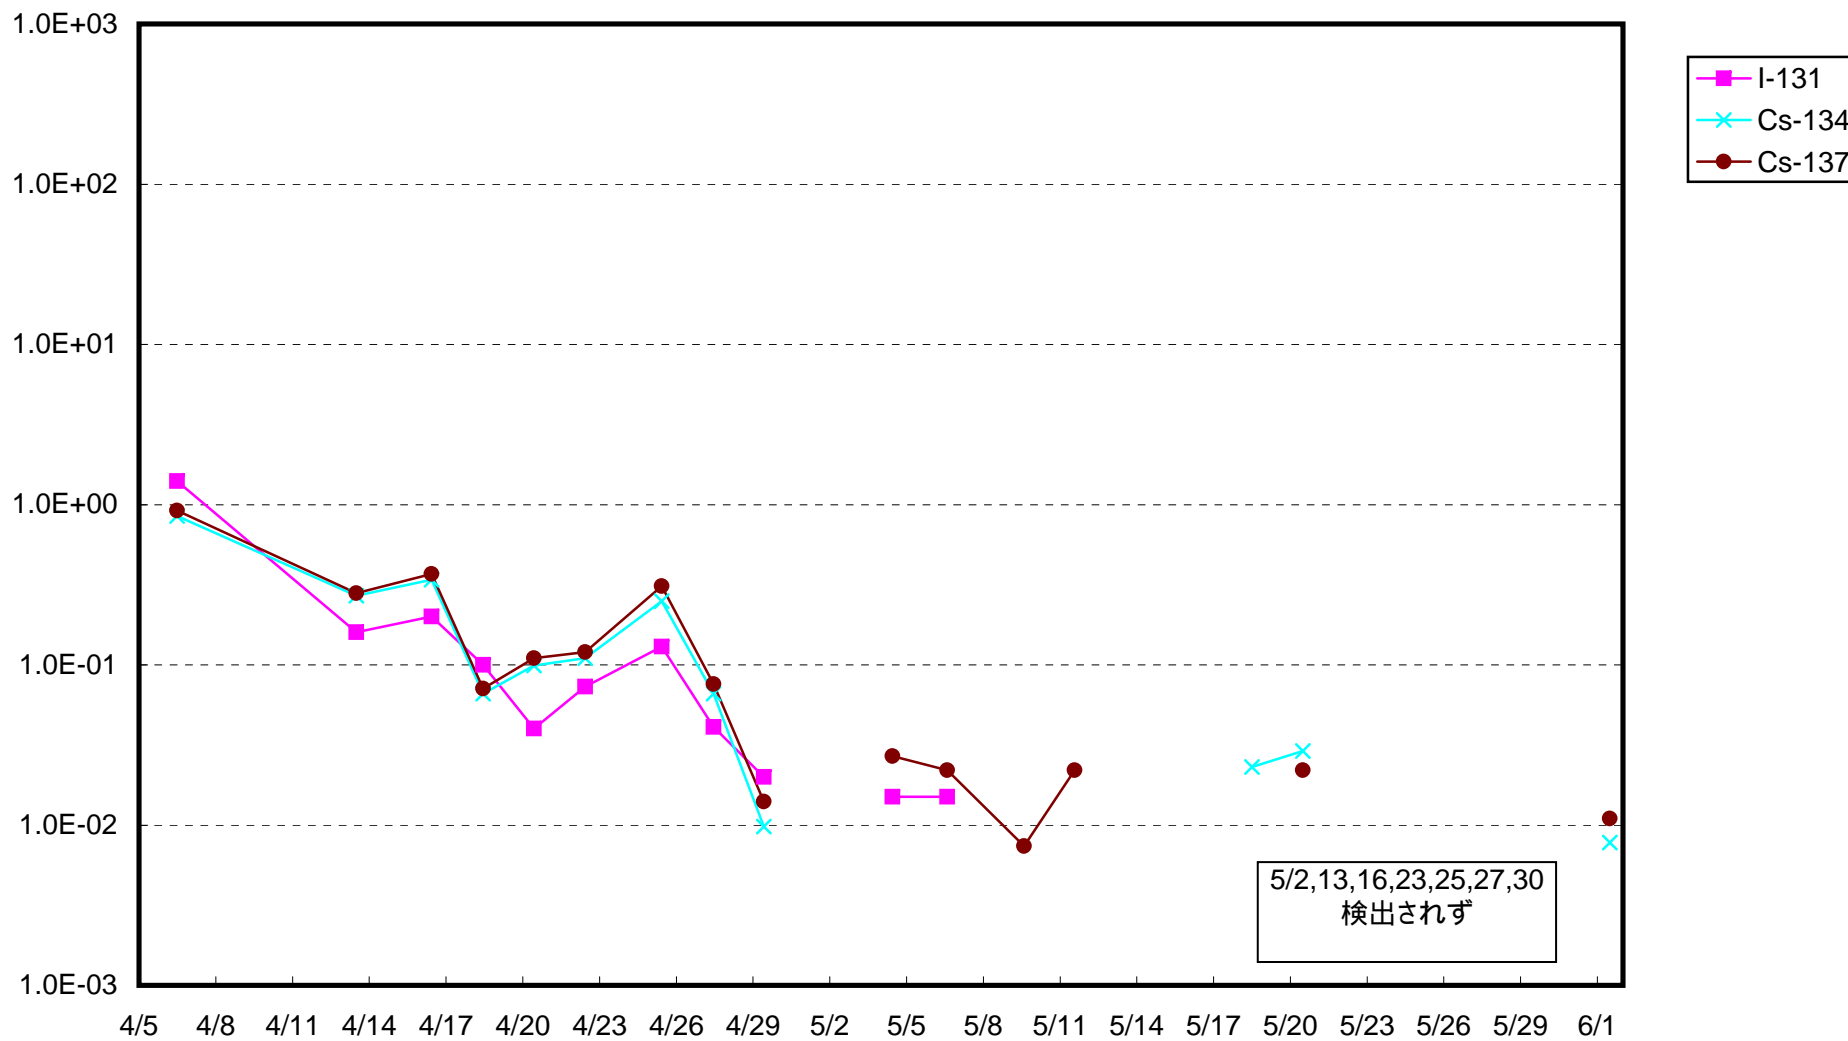

福島第一 1号機サブドレン放射能濃度 (Bq / cm³)

福島第一 2号機サブドレン放射能濃度 (Bq / cm³)

福島第一 3号機サブドレン放射能濃度 (Bq / cm³)

福島第一 4号機サブドレン放射能濃度 (Bq / cm³)

福島第一 5号機サブドレン放射能濃度 (Bq / cm³)

福島第一 6号機サブドレン放射能濃度 (Bq / cm³)

福島第一 構内深井戸放射能濃度 (Bq / cm³)