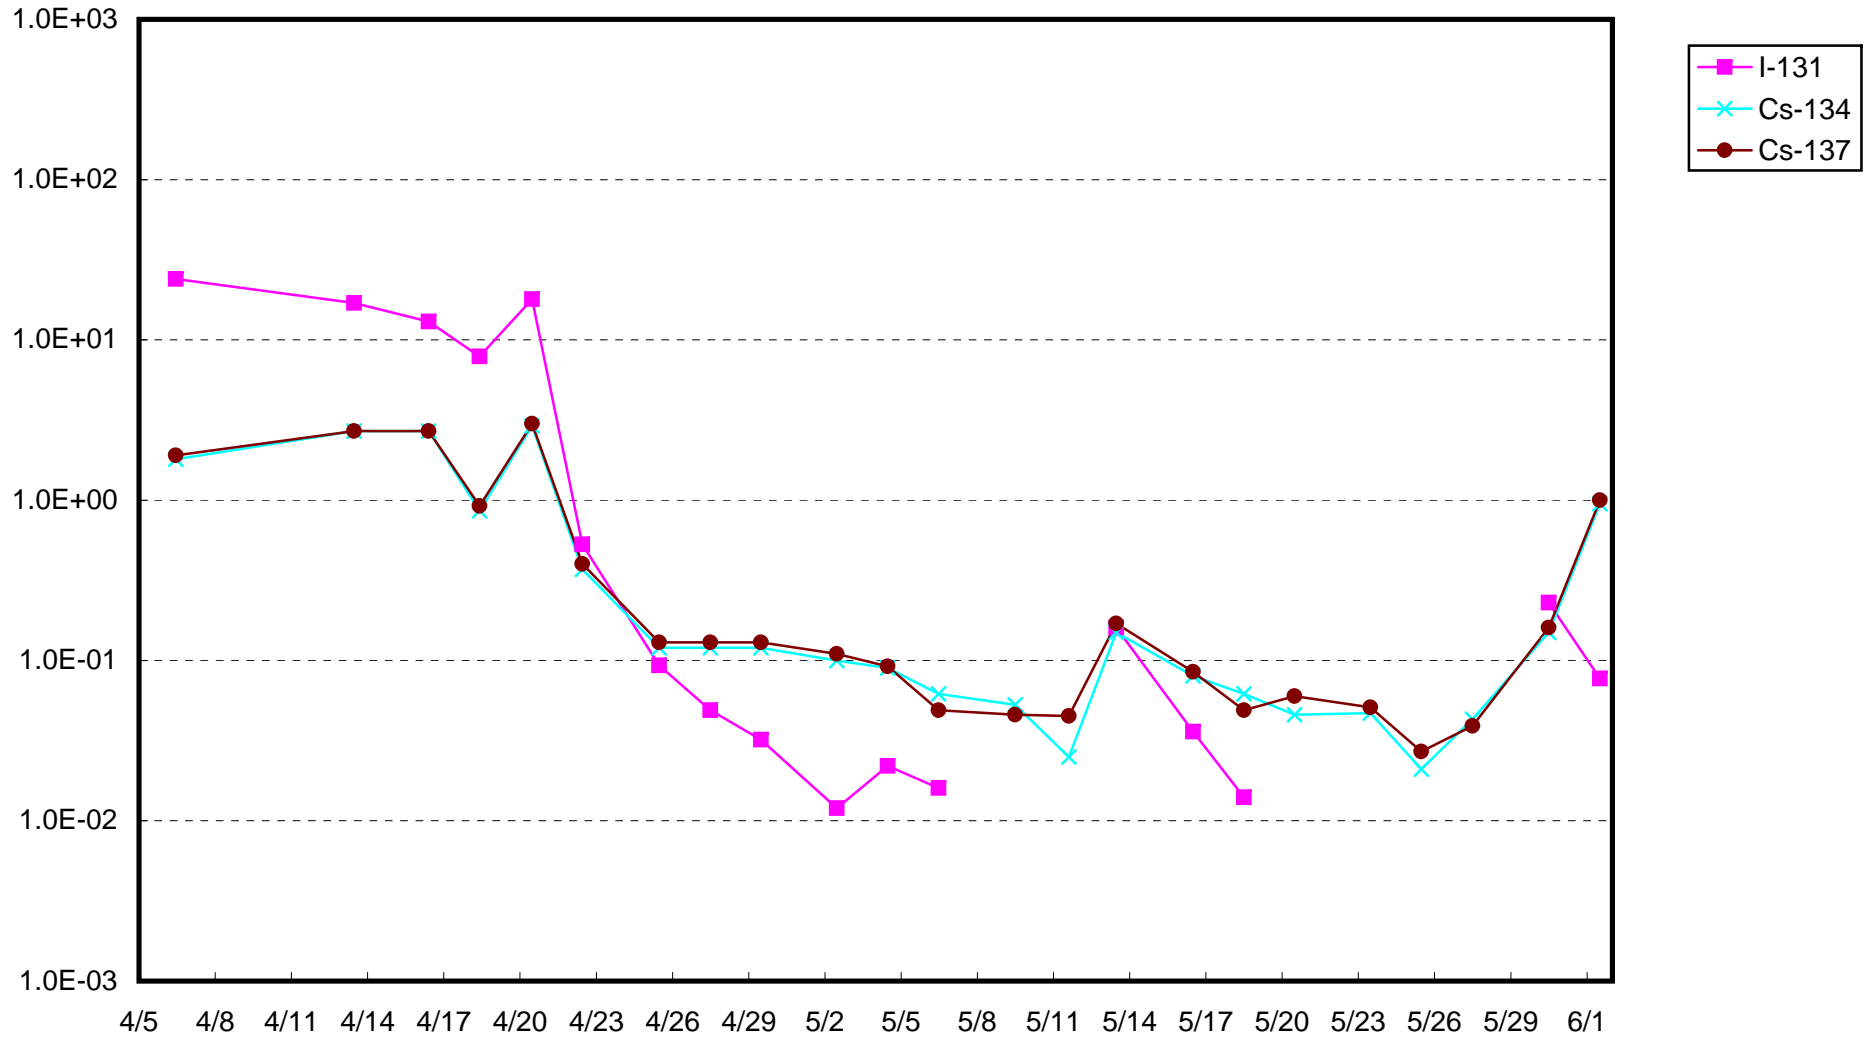

福島第一 1号機サブドレン放射能濃度 (Bq / cm³)

福島第一 2号機サブドレン放射能濃度 (Bq / cm³)

福島第一 3号機サブドレン放射能濃度 (Bq / cm³)

福島第一 4号機サブドレン放射能濃度 (Bq / cm³)

福島第一 5号機サブドレン放射能濃度 (Bq / cm³)

福島第一 6号機サブドレン放射能濃度 (Bq / cm³)

福島第一 構内深井戸放射能濃度 (Bq / cm³)