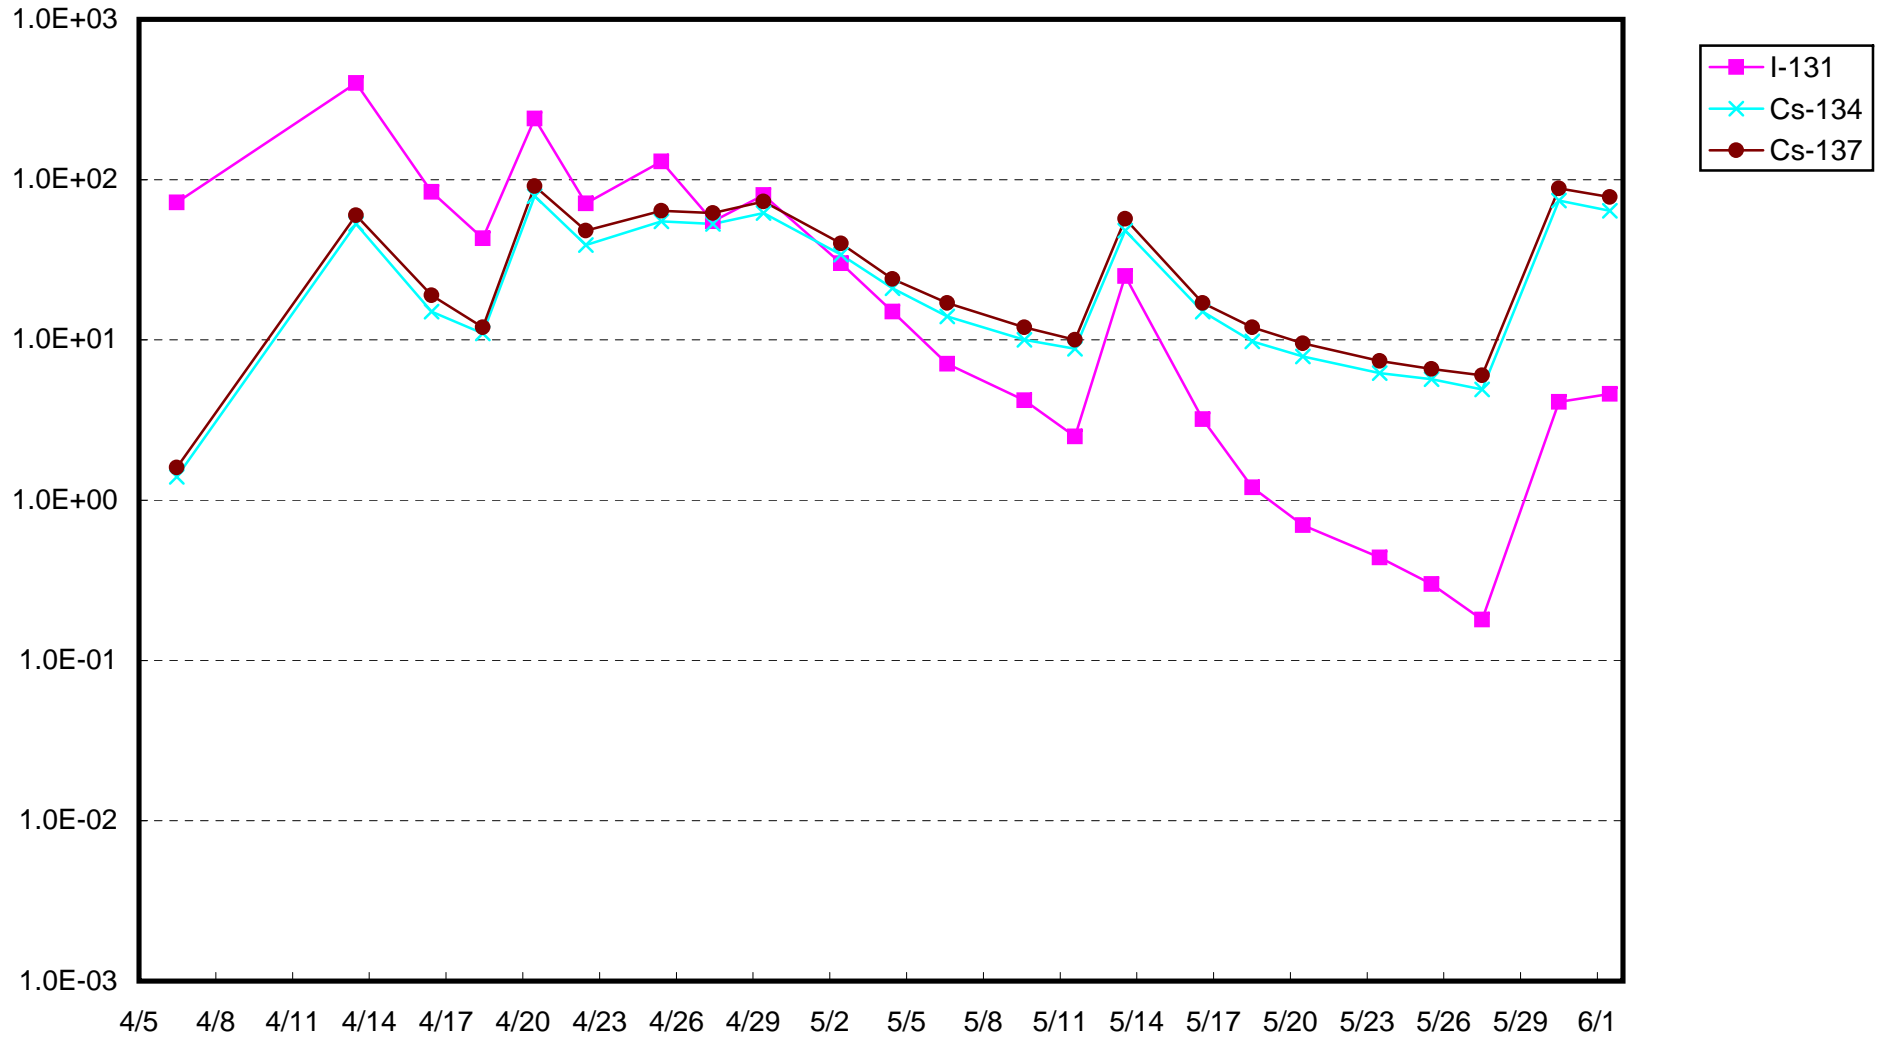

福島第一 1号機サブドレン放射能濃度 (Bq / cm³)

福島第一 2号機サブドレン放射能濃度 (Bq / cm³)

福島第一 3号機サブドレン放射能濃度 (Bq / cm³)

福島第一 4号機サブドレン放射能濃度 (Bq / cm³)

福島第一 5号機サブドレン放射能濃度 (Bq / cm³)

福島第一 6号機サブドレン放射能濃度 (Bq / cm³)

福島第一 構内深井戸放射能濃度 (Bq / cm³)