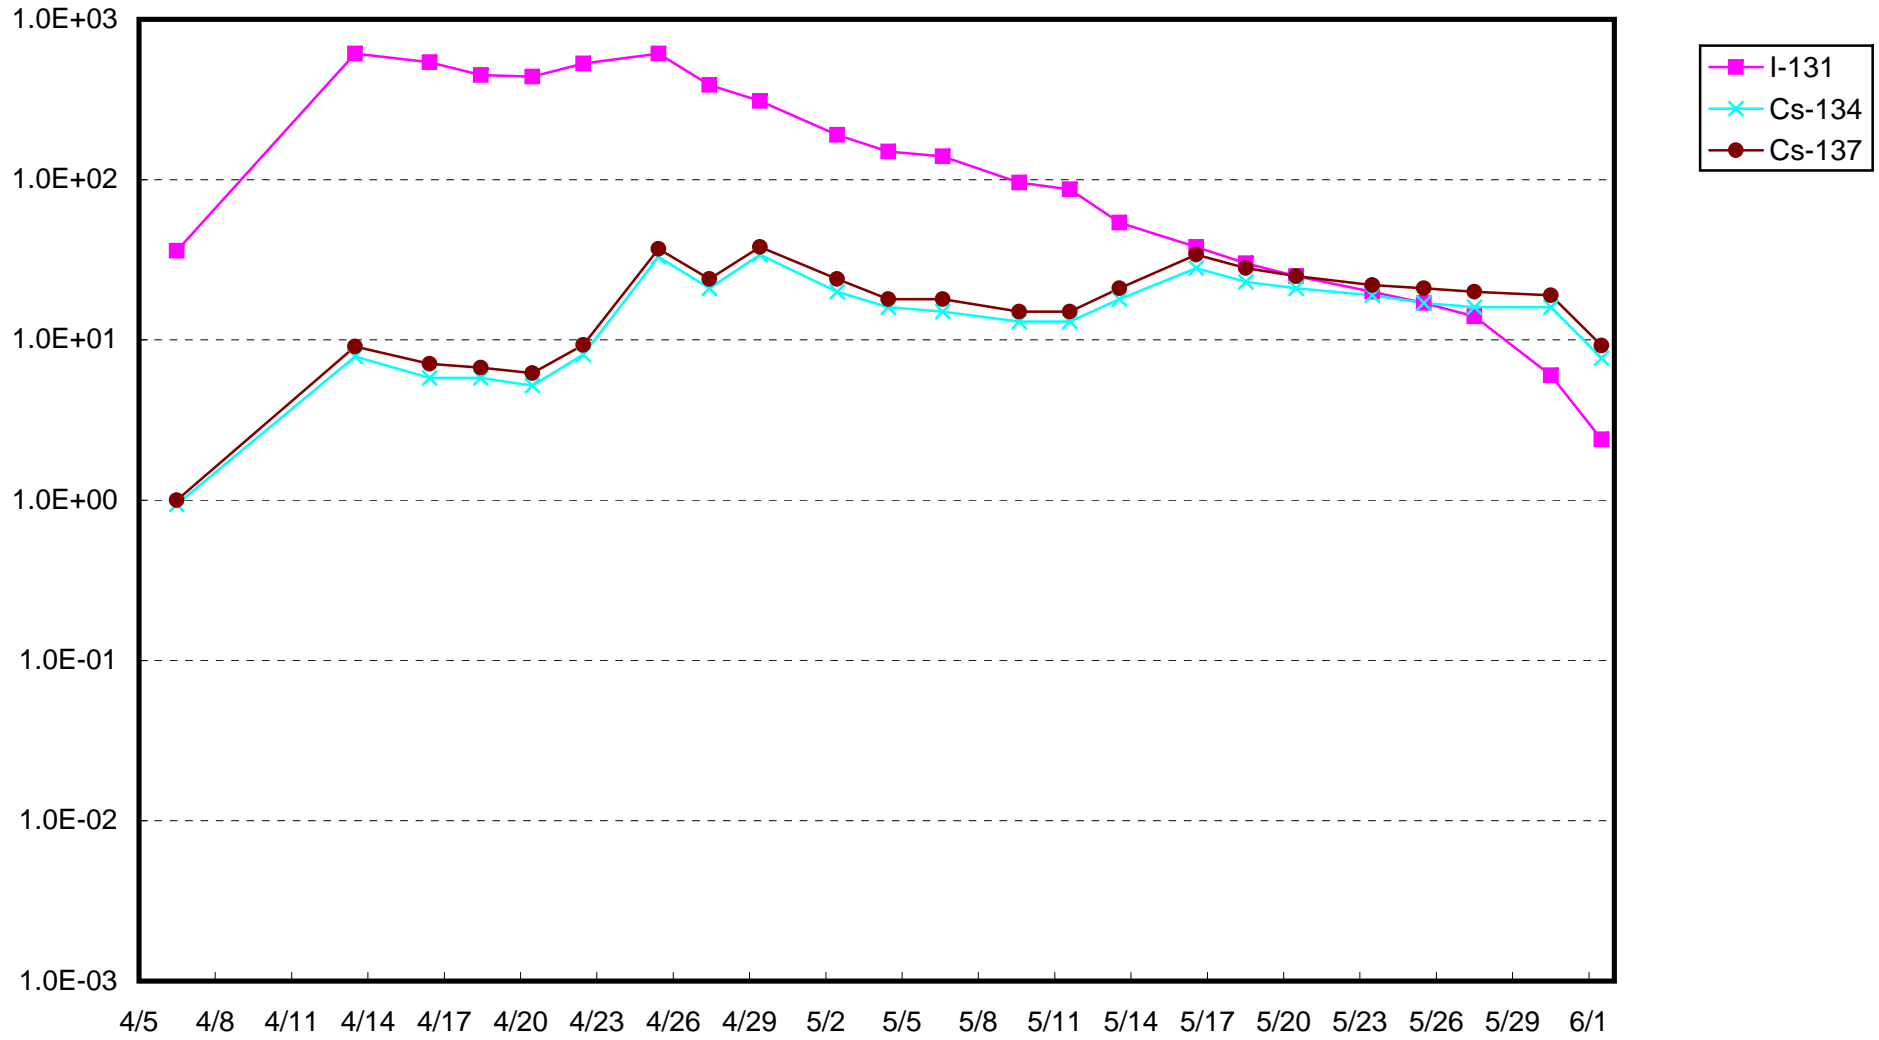

福島第一 1号機サブドレン放射能濃度 (Bq / cm³)

福島第一 2号機サブドレン放射能濃度 (Bq / cm³)

福島第一 3号機サブドレン放射能濃度 (Bq / cm³)

福島第一 4号機サブドレン放射能濃度 (Bq / cm³)

福島第一 5号機サブドレン放射能濃度 (Bq / cm³)

福島第一 6号機サブドレン放射能濃度 (Bq / cm³)

福島第一 構内深井戸放射能濃度 (Bq / cm³)