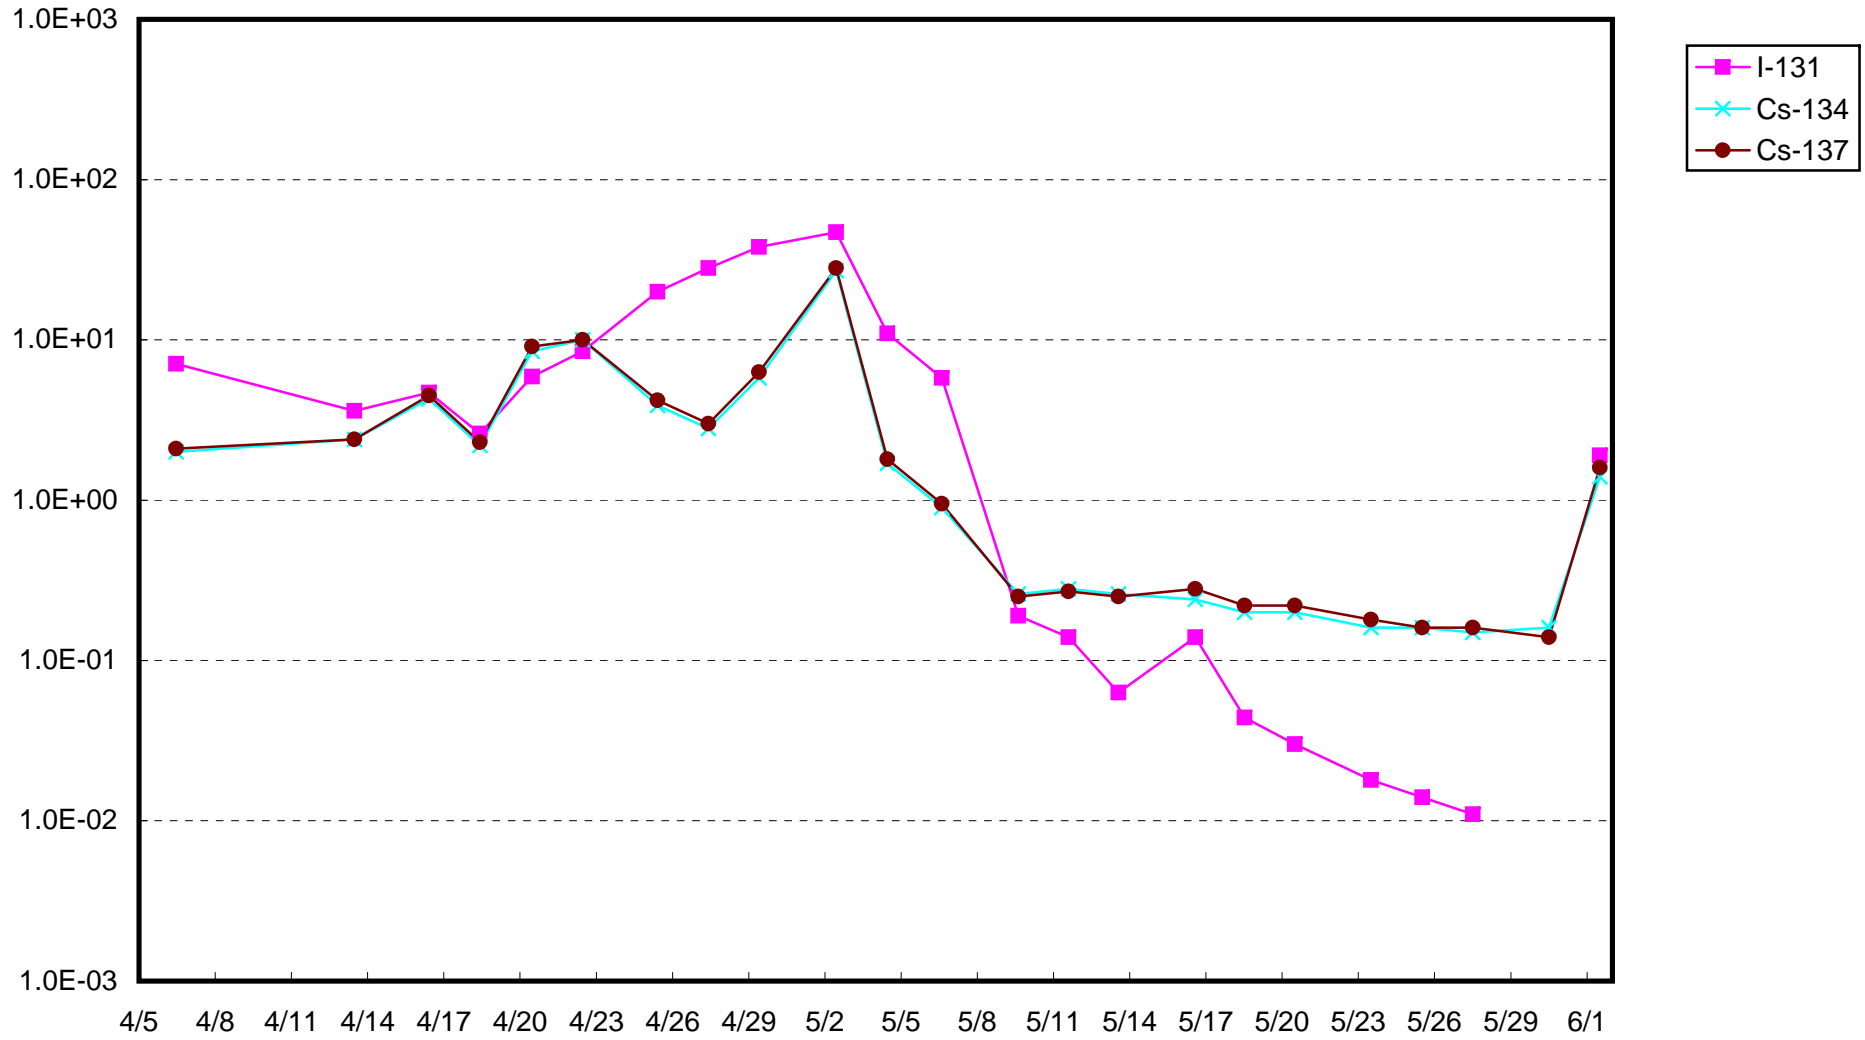

福島第一 1号機サブドレン放射能濃度 (Bq / cm³)

福島第一 2号機サブドレン放射能濃度 (Bq / cm³)

福島第一 3号機サブドレン放射能濃度 (Bq / cm³)

福島第一 4号機サブドレン放射能濃度 (Bq / cm³)

福島第一 5号機サブドレン放射能濃度 (Bq / cm³)

福島第一 6号機サブドレン放射能濃度 (Bq / cm³)

福島第一 構内深井戸放射能濃度 (Bq / cm³)