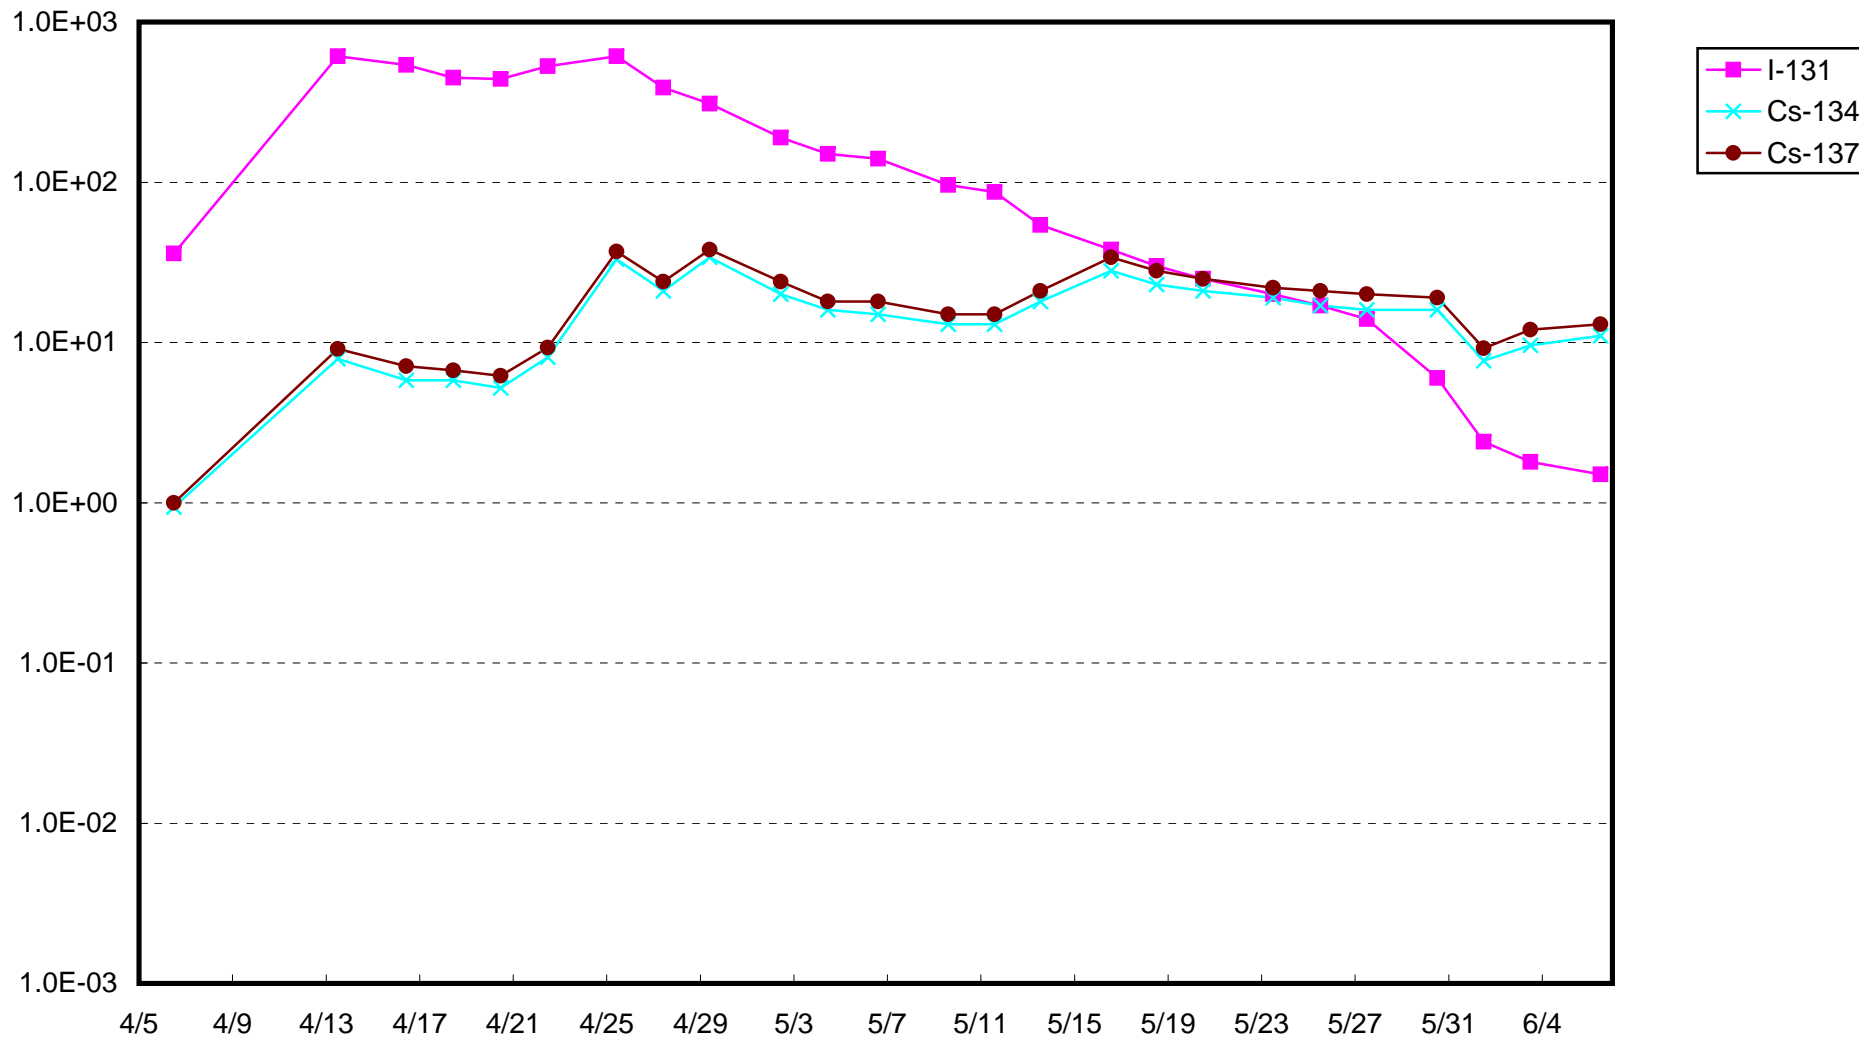

福島第一 1号機サブドレン放射能濃度 (Bq / cm³)

福島第一 2号機サブドレン放射能濃度 (Bq / cm³)

福島第一 3号機サブドレン放射能濃度 (Bq / cm³)

福島第一 4号機サブドレン放射能濃度 (Bq / cm³)

福島第一 5号機サブドレン放射能濃度 (Bq / cm³)

福島第一 6号機サブドレン放射能濃度 (Bq / cm³)

福島第一 構内深井戸放射能濃度 (Bq / cm³)