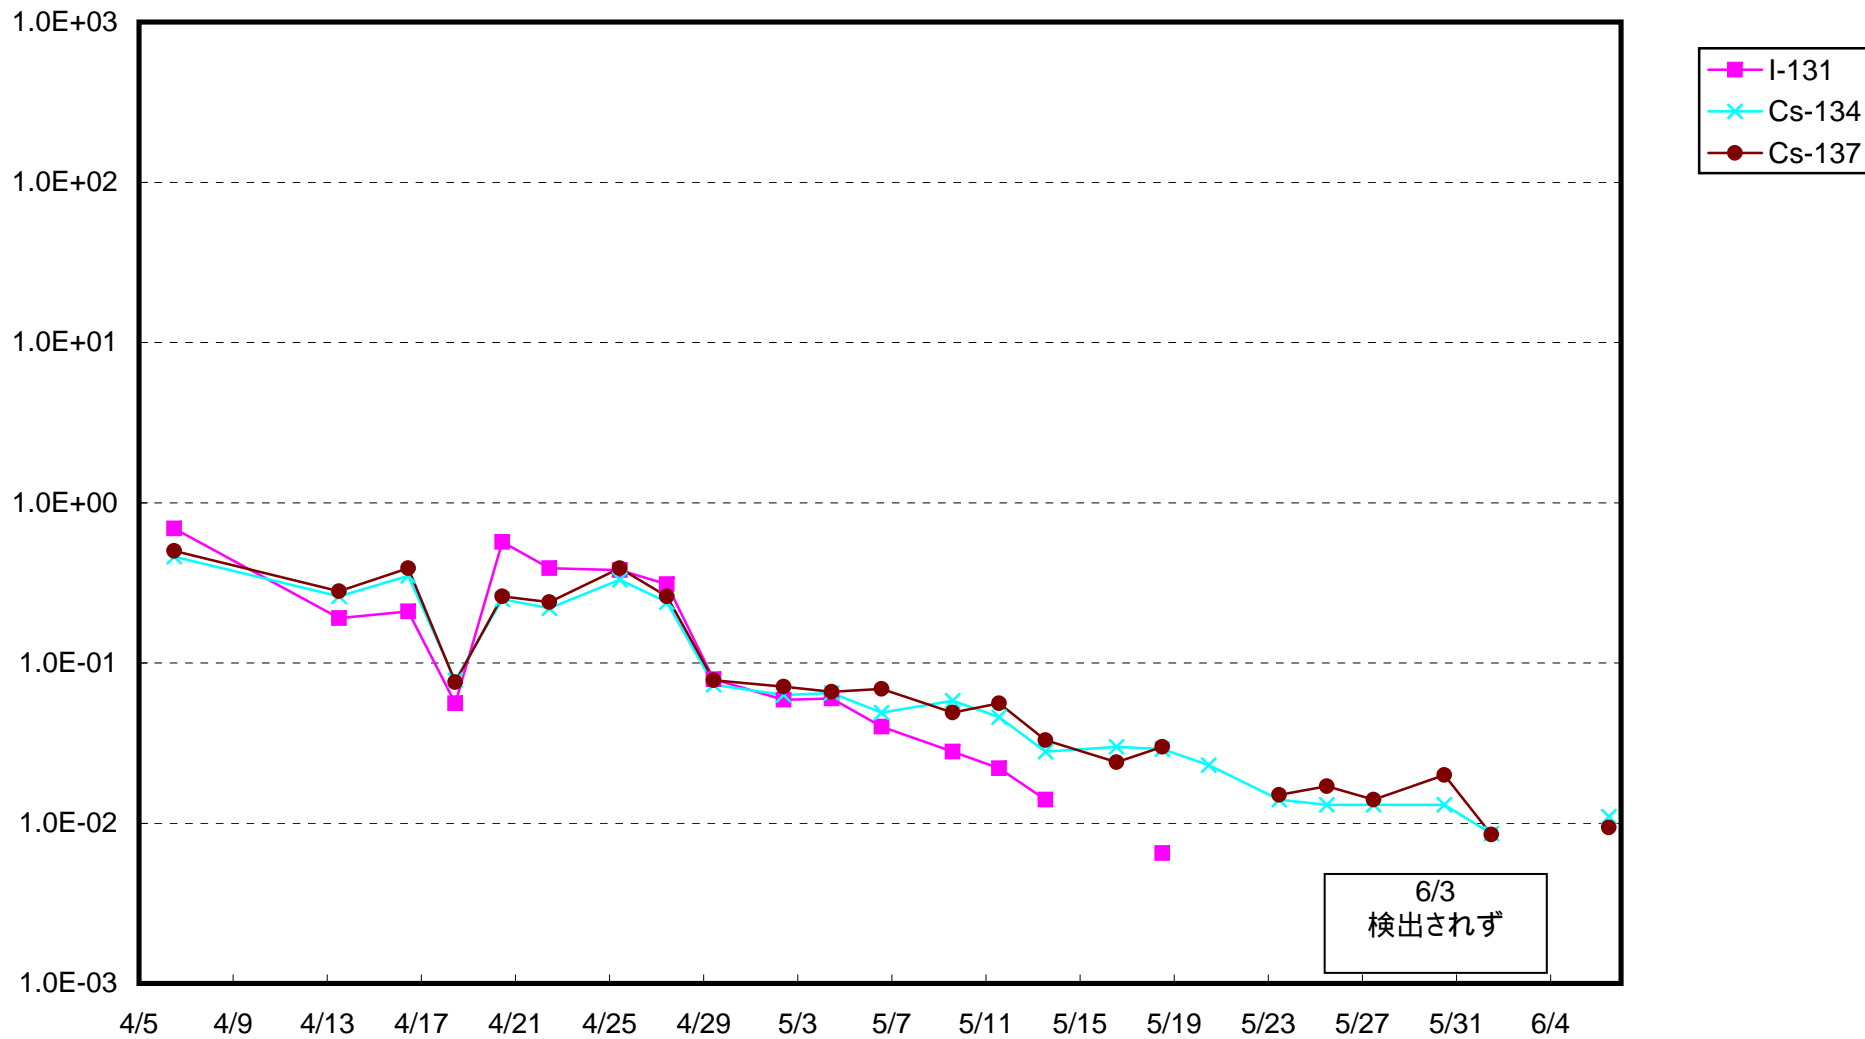

福島第一 1号機サブドレン放射能濃度 (Bq / cm³)

福島第一 2号機サブドレン放射能濃度 (Bq / cm³)

福島第一 3号機サブドレン放射能濃度 (Bq / cm³)

福島第一 4号機サブドレン放射能濃度 (Bq / cm³)

福島第一 5号機サブドレン放射能濃度 (Bq / cm³)

福島第一 6号機サブドレン放射能濃度 (Bq / cm³)

福島第一 構内深井戸放射能濃度 (Bq / cm³)