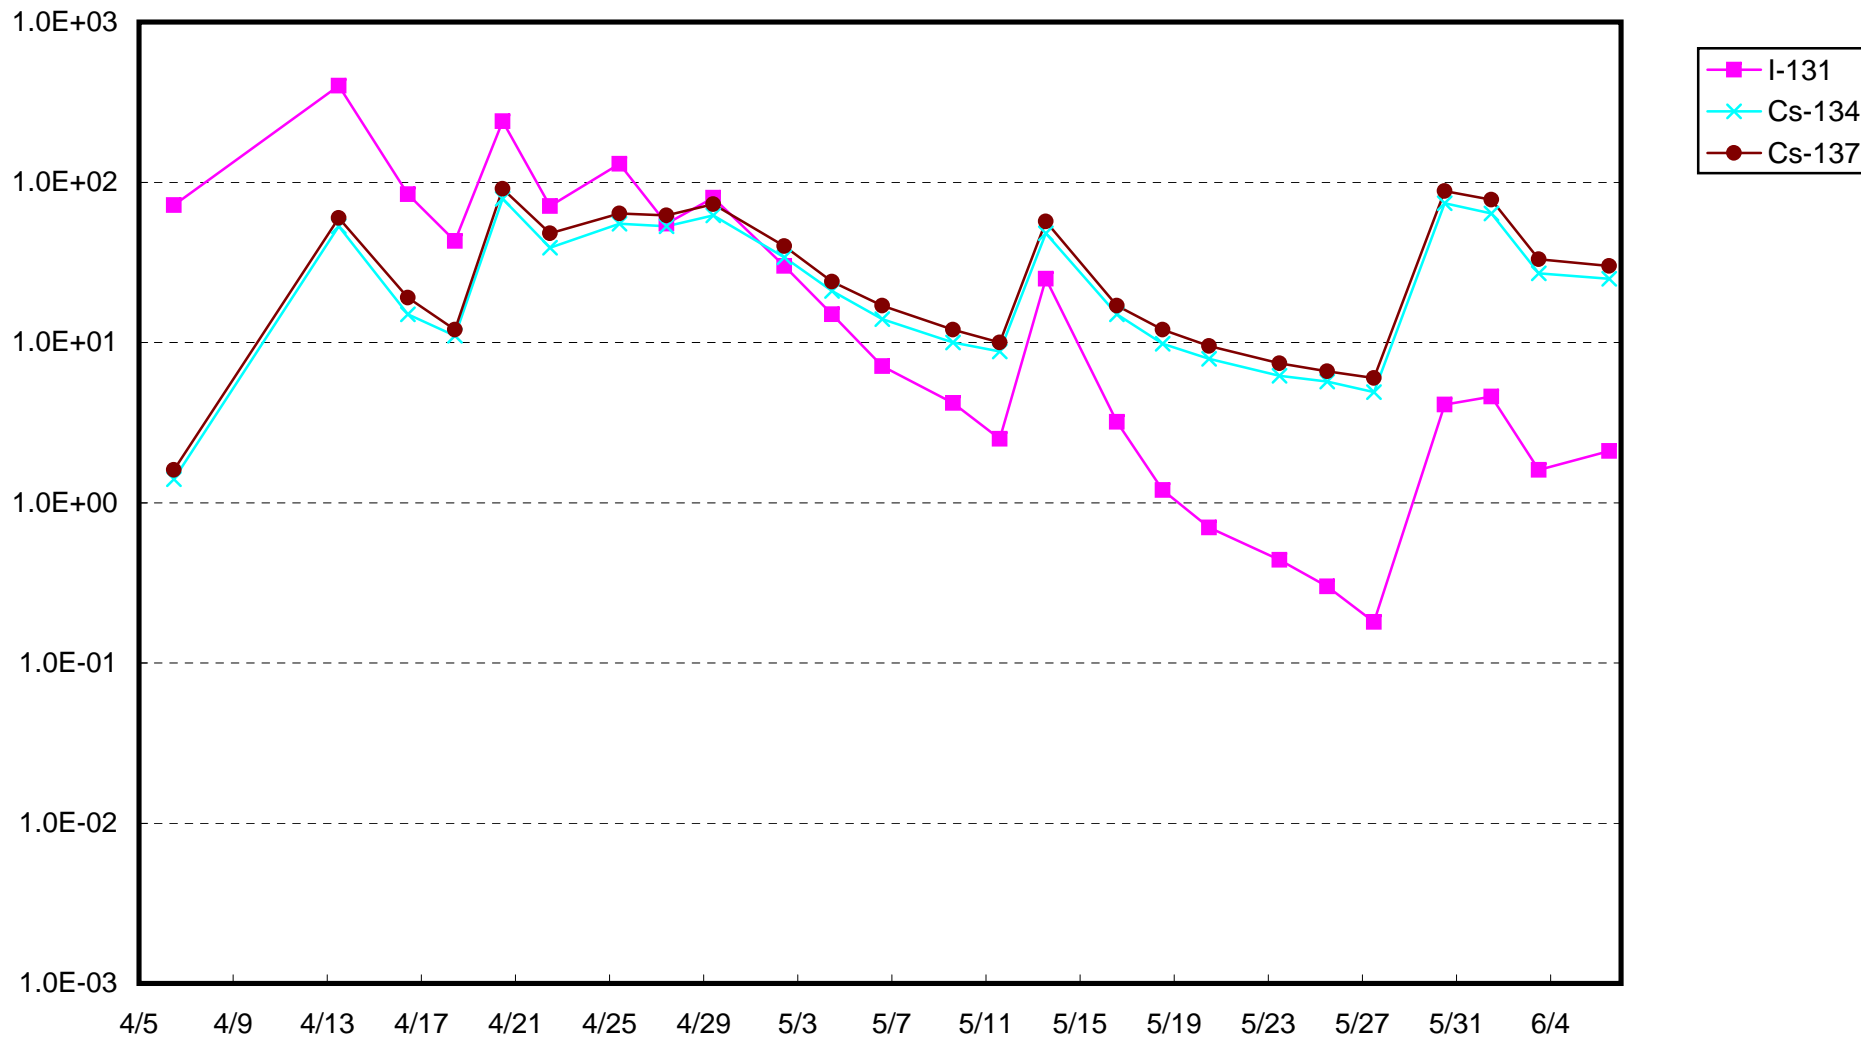

福島第一 1号機サブドレン放射能濃度 (Bq / cm³)

福島第一 2号機サブドレン放射能濃度 (Bq / cm³)

福島第一 3号機サブドレン放射能濃度 (Bq / cm³)

福島第一 4号機サブドレン放射能濃度 (Bq / cm³)

福島第一 5号機サブドレン放射能濃度 (Bq / cm³)

福島第一 6号機サブドレン放射能濃度 (Bq / cm³)

福島第一 構内深井戸放射能濃度 (Bq / cm³)