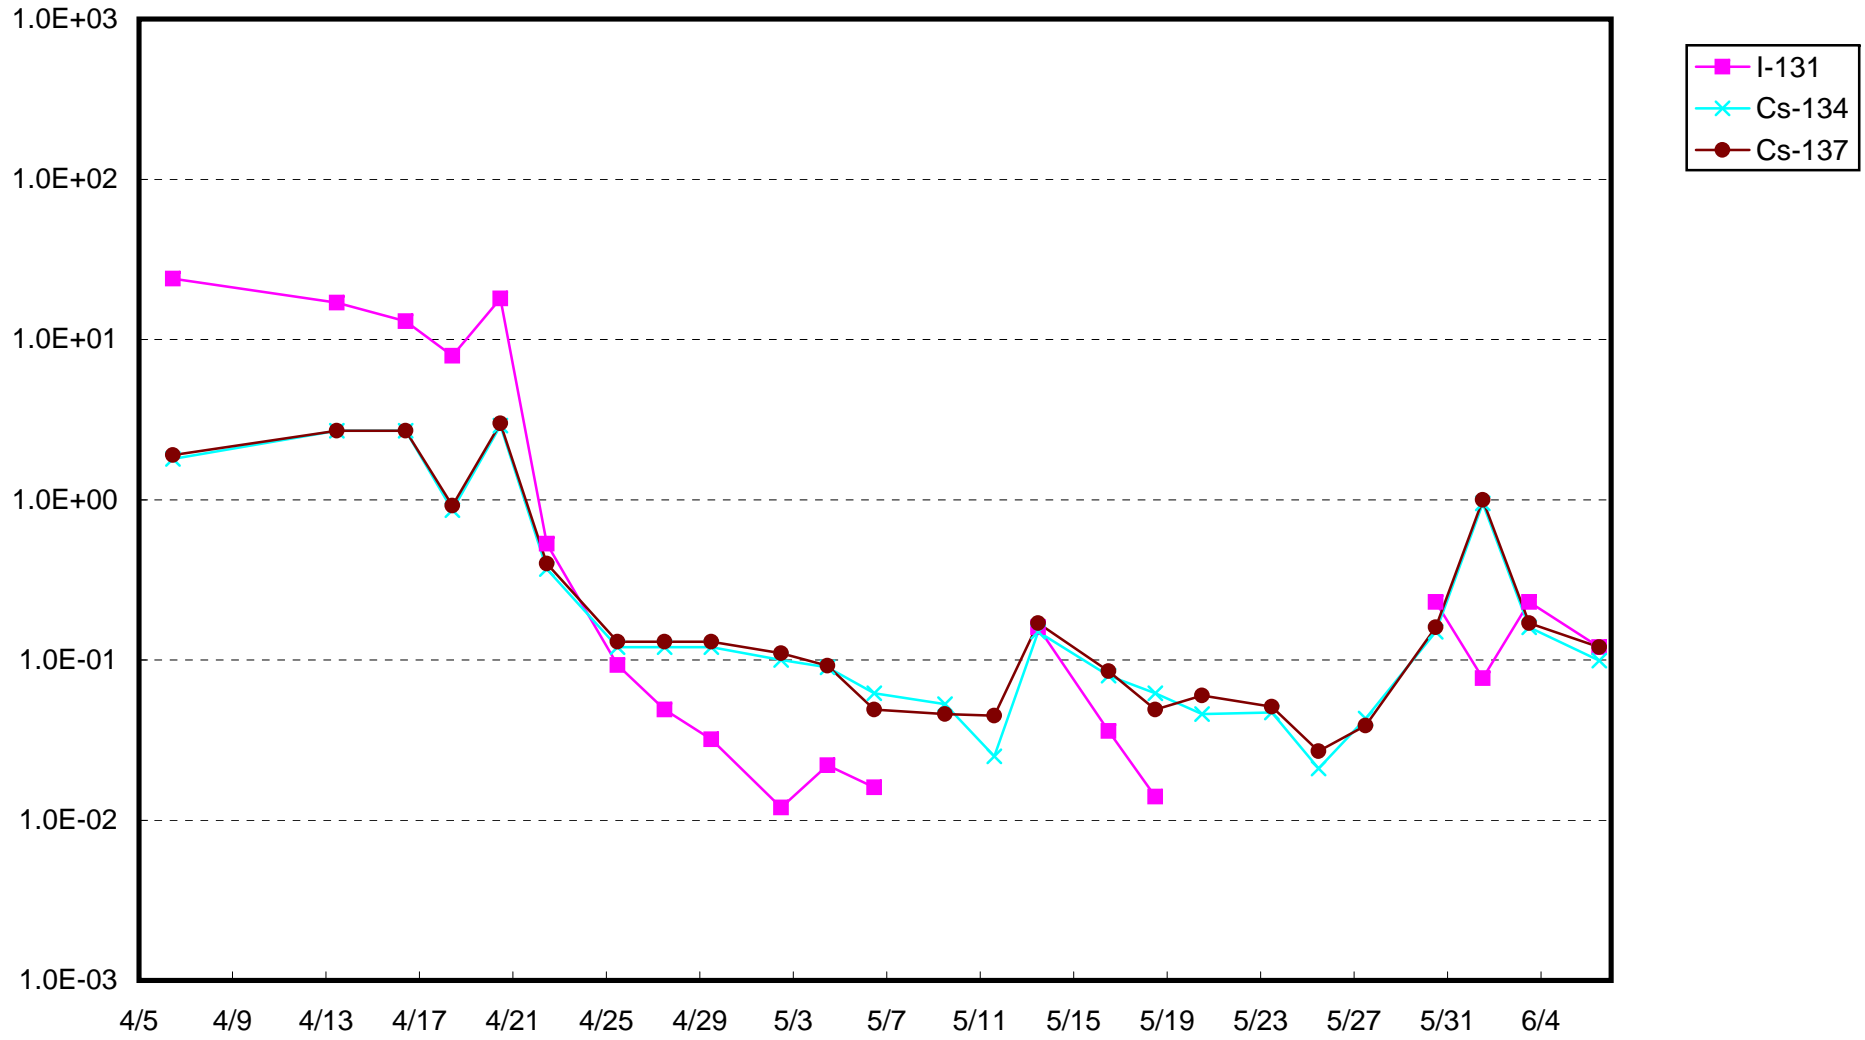

福島第一 1号機サブドレン放射能濃度 (Bq / cm³)

福島第一 2号機サブドレン放射能濃度 (Bq / cm³)

福島第一 3号機サブドレン放射能濃度 (Bq / cm³)

福島第一 4号機サブドレン放射能濃度 (Bq / cm³)

福島第一 5号機サブドレン放射能濃度 (Bq / cm³)

福島第一 6号機サブドレン放射能濃度 (Bq / cm³)

福島第一 構内深井戸放射能濃度 (Bq / cm³)