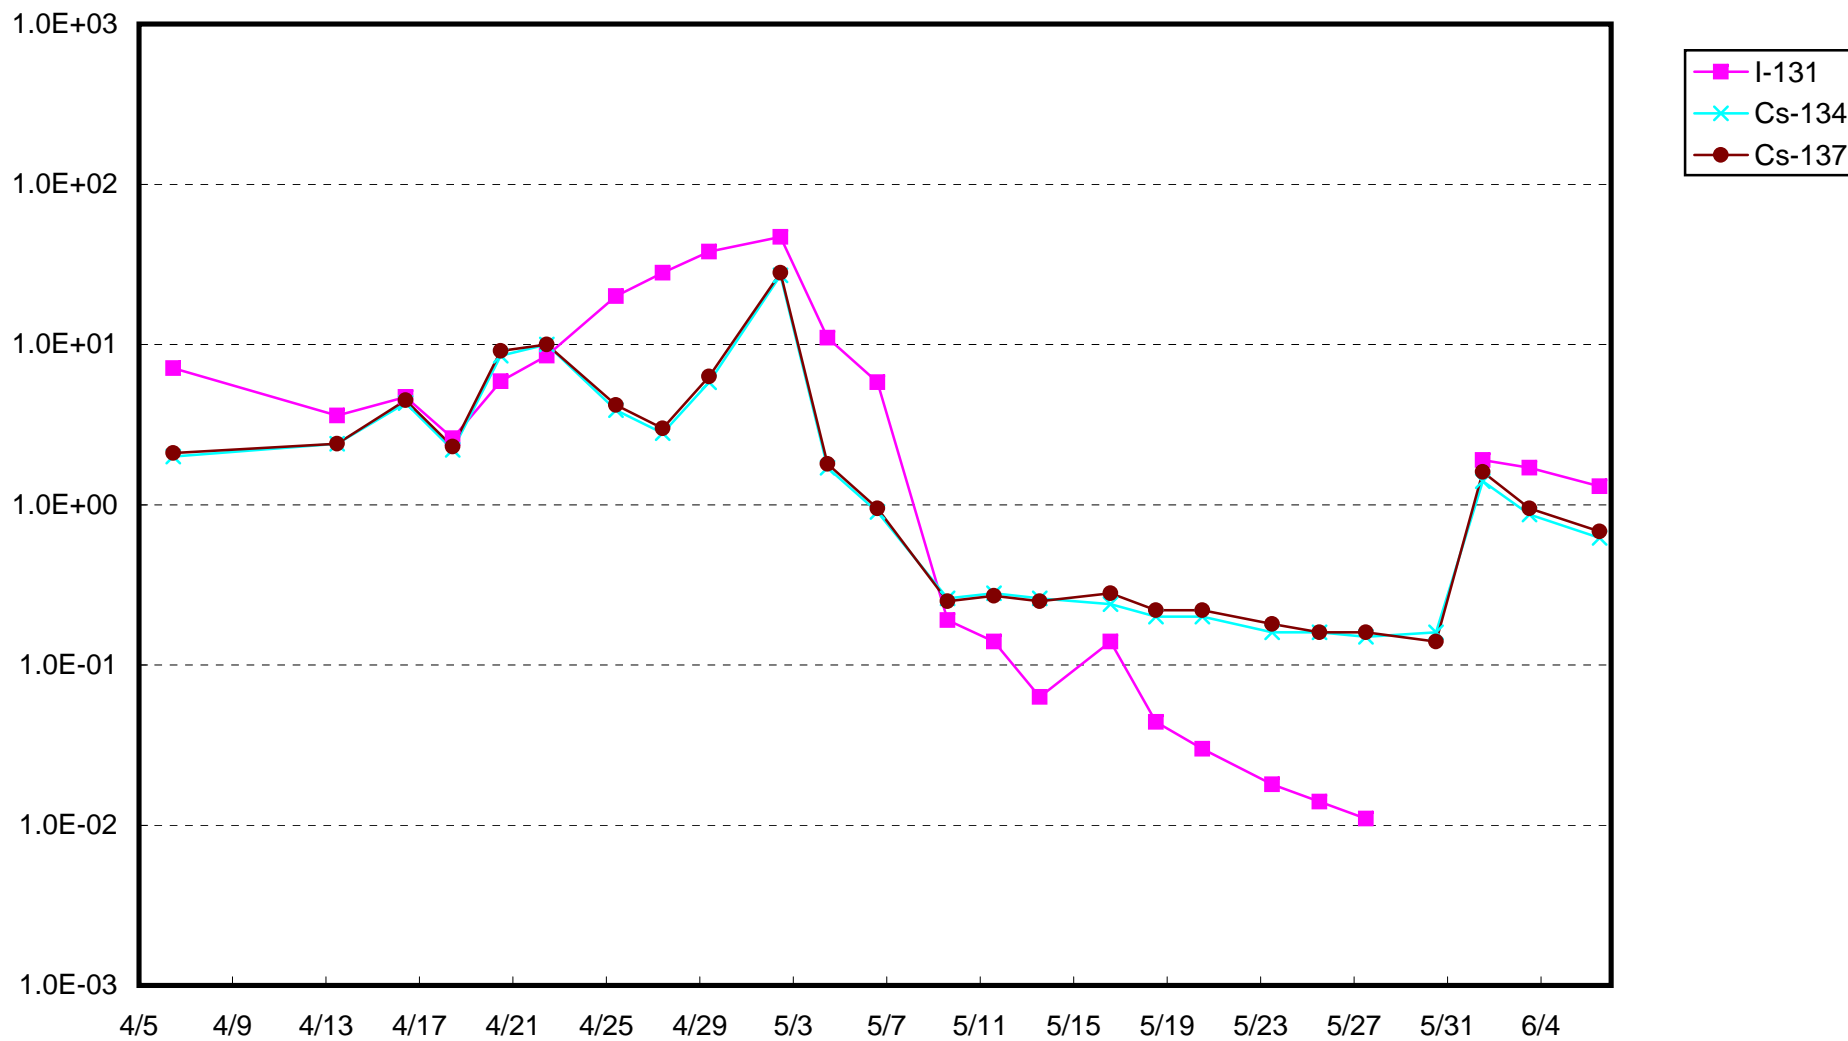

福島第一 1号機サブドレン放射能濃度 (Bq / cm³)

福島第一 2号機サブドレン放射能濃度 (Bq / cm³)

福島第一 3号機サブドレン放射能濃度 (Bq / cm³)

福島第一 4号機サブドレン放射能濃度 (Bq / cm³)

福島第一 5号機サブドレン放射能濃度 (Bq / cm³)

福島第一 6号機サブドレン放射能濃度 (Bq / cm³)

福島第一 構内深井戸放射能濃度 (Bq / cm³)