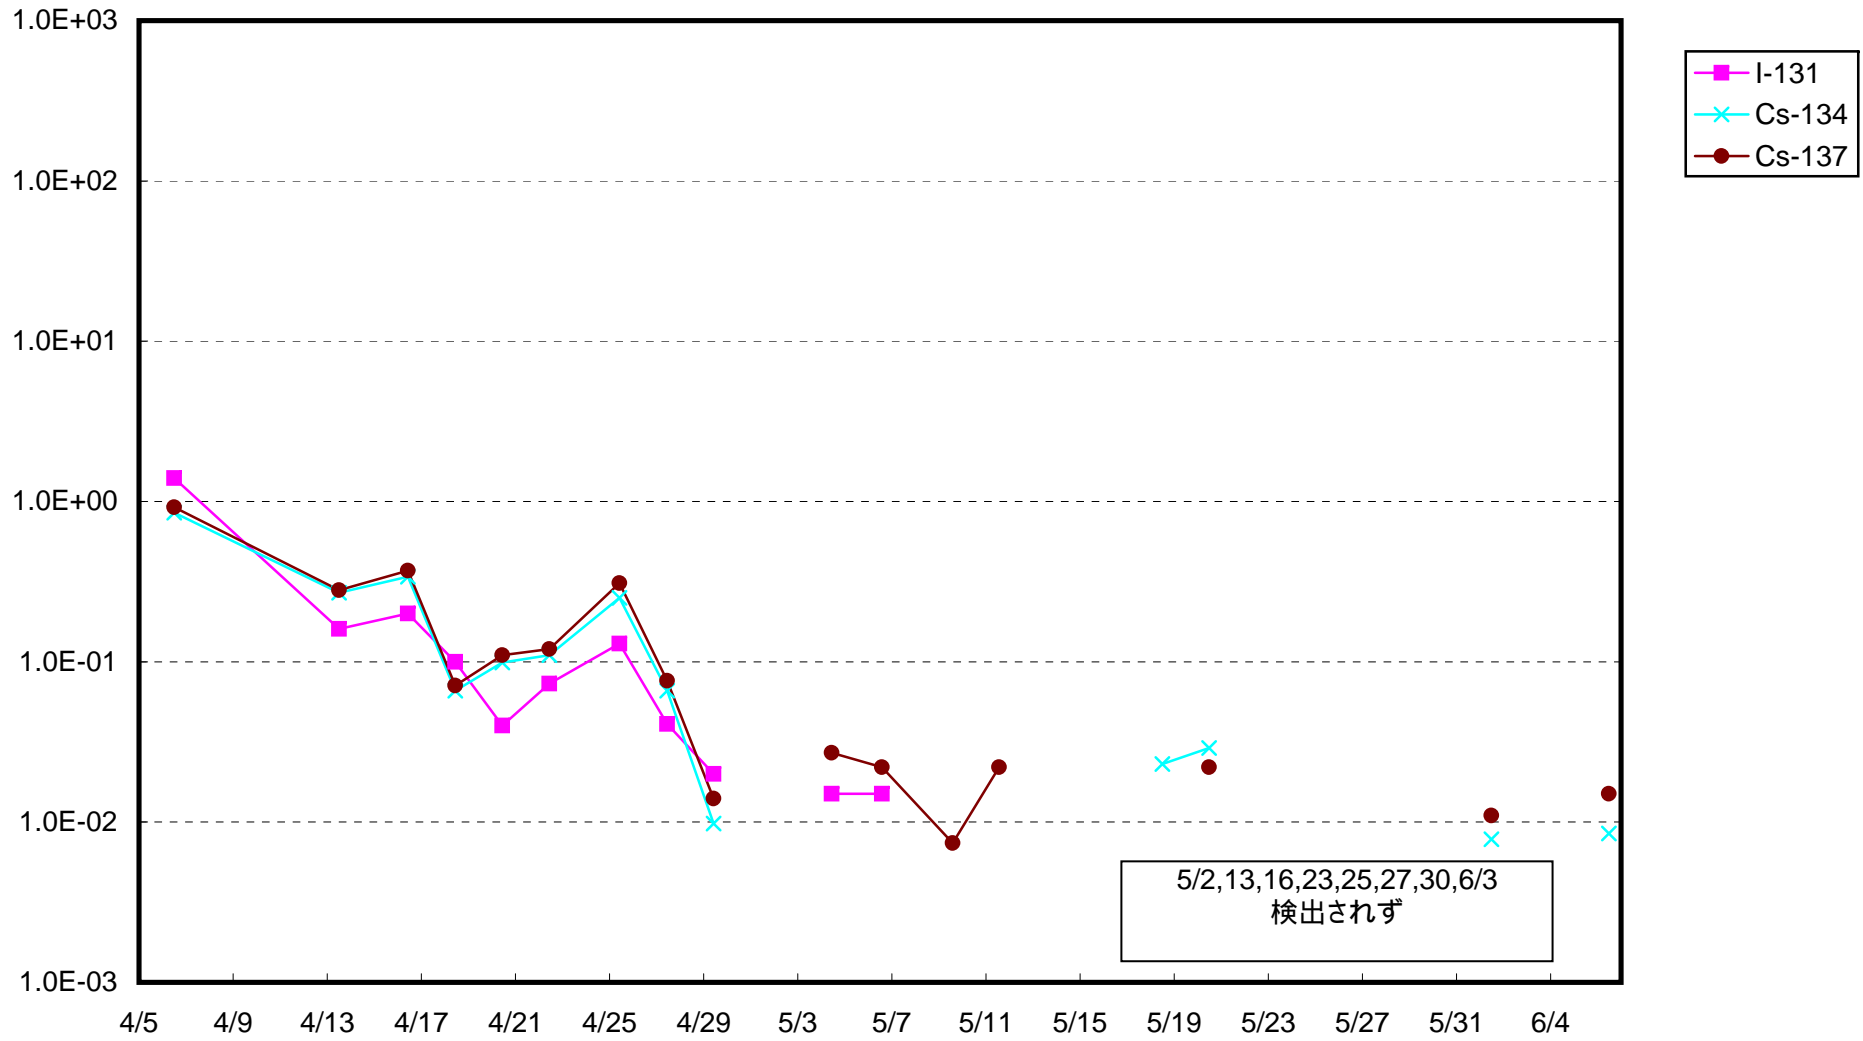

福島第一 1号機サブドレン放射能濃度 (Bq / cm³)

福島第一 2号機サブドレン放射能濃度 (Bq / cm³)

福島第一 3号機サブドレン放射能濃度 (Bq / cm³)

福島第一 4号機サブドレン放射能濃度 (Bq / cm³)

福島第一 5号機サブドレン放射能濃度 (Bq / cm³)

福島第一 6号機サブドレン放射能濃度 (Bq / cm³)

福島第一 構内深井戸放射能濃度 (Bq / cm³)